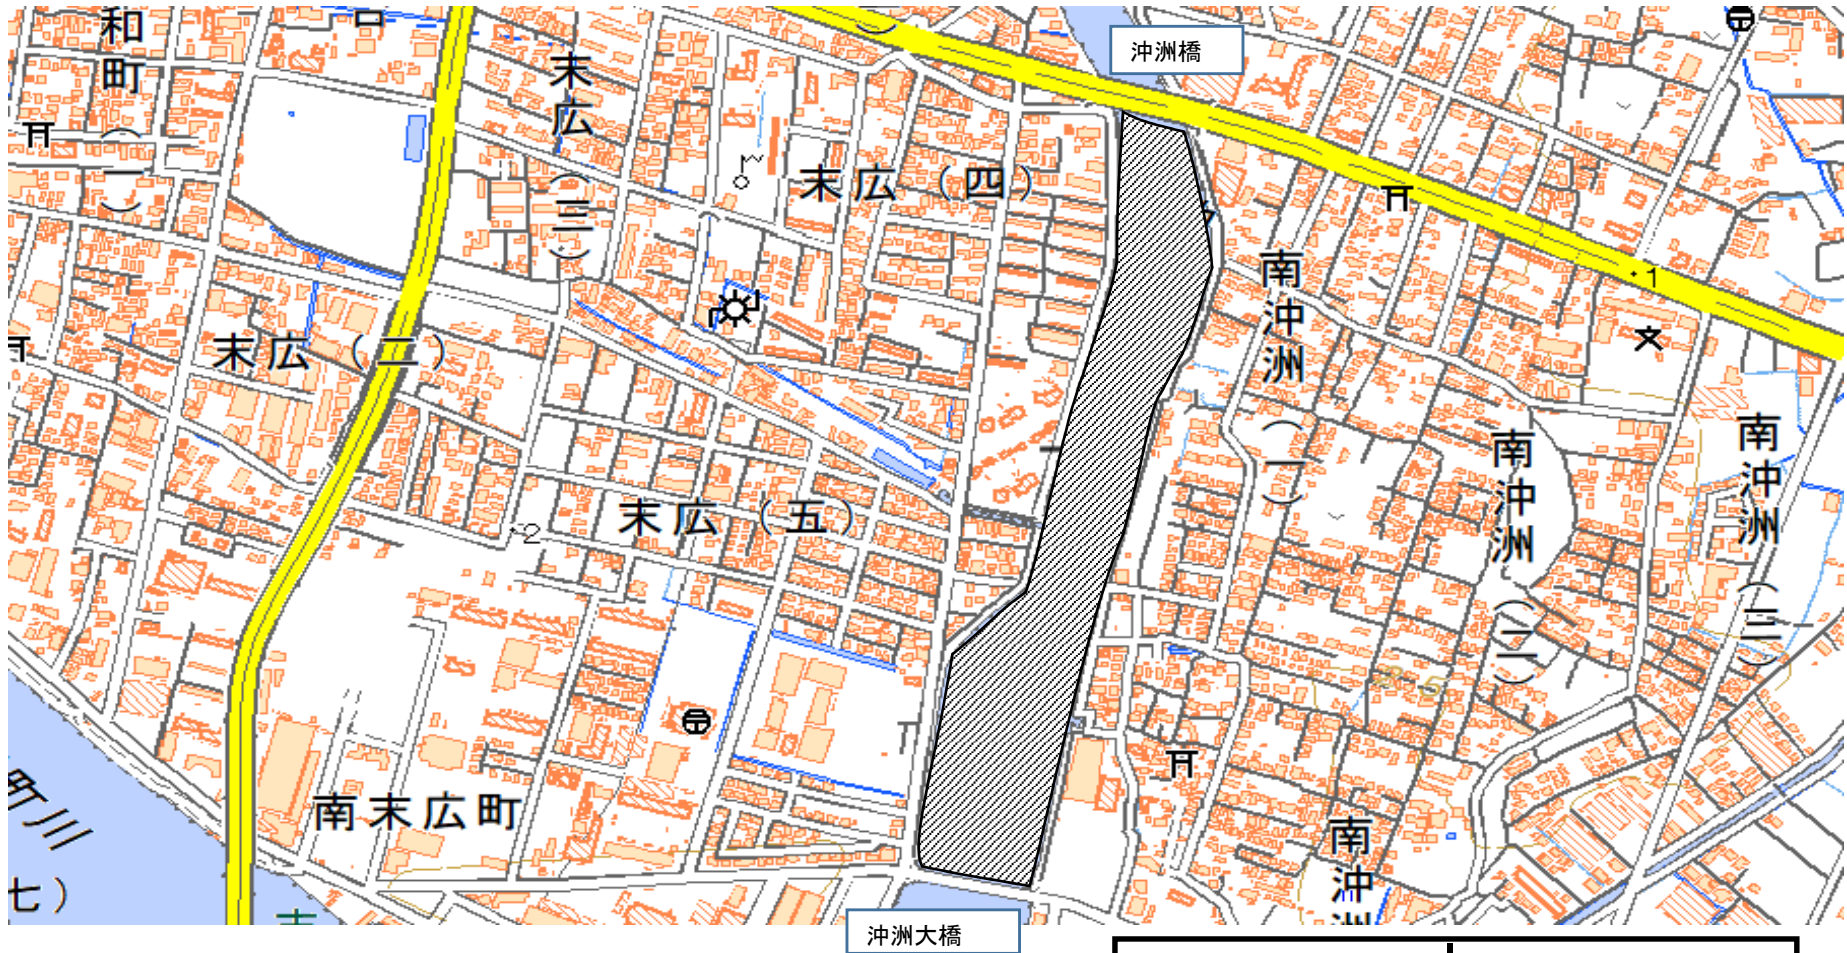

徳島小松島港徳島港区末広地区・沖洲地区における放置等禁止区域

	放置等禁止区域
放置等禁止物件	船舶・浮棧橋

この地図は、国土地理院長の承認を得て、同院発行の電子地形図（タイル）を複製したものである。（承認番号 平30情複、第434号）