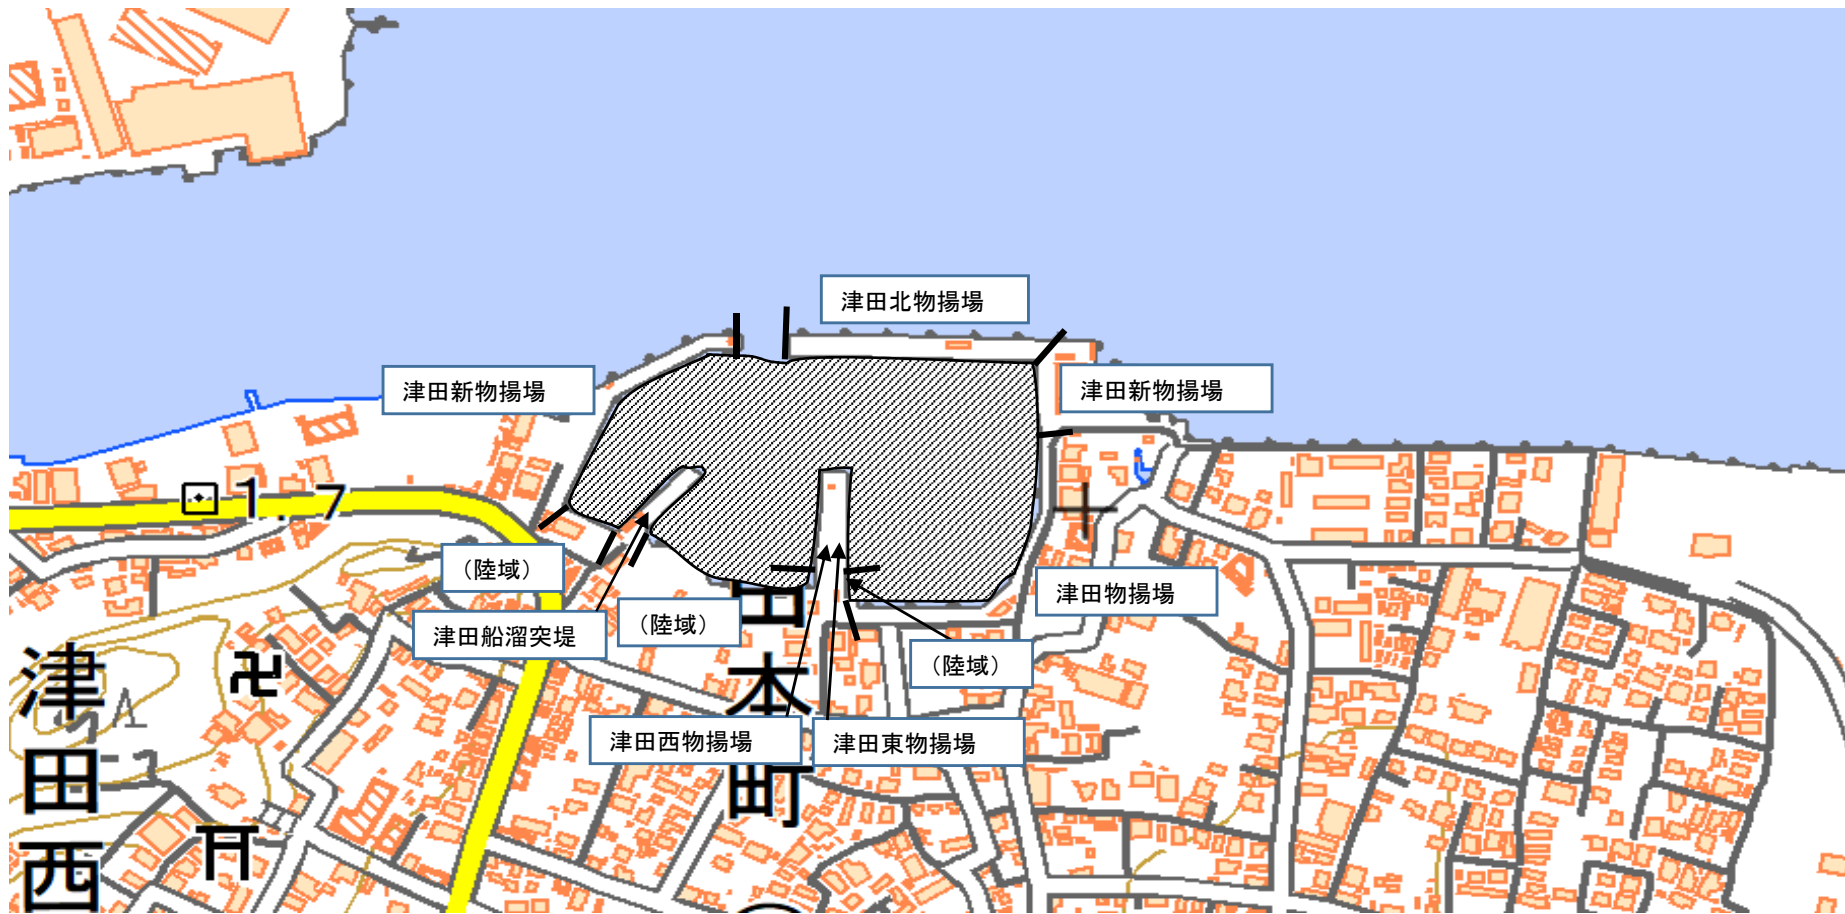

徳島小松島港徳島港区津田地区における放置等禁止区域

	放置等禁止区域
放置等禁止物件	船舶・浮棧橋

この地図は、国土地理院長の承認を得て、同院発行の電子地形図（タイル）を複製したものである。（承認番号 平30情複、第434号）