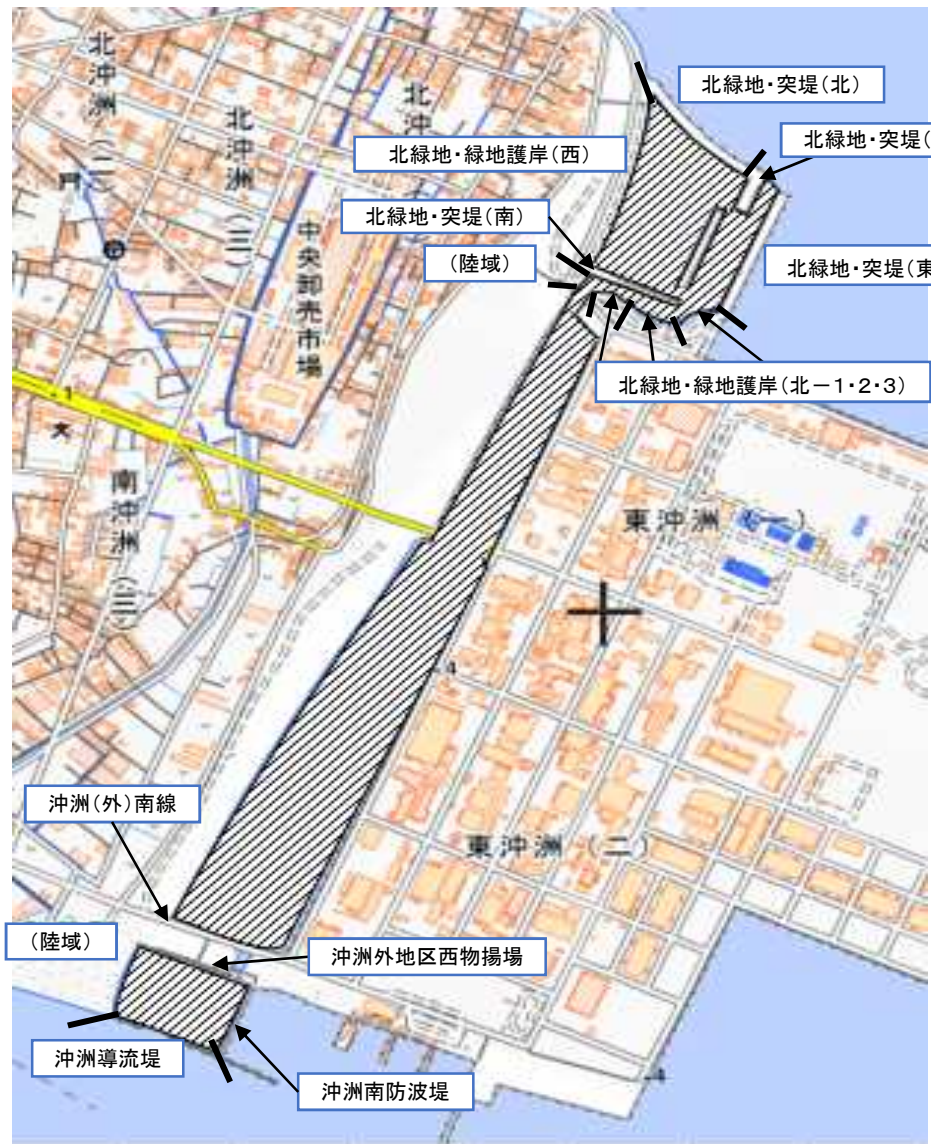

徳島小松島港徳島港区沖洲(外)地区における放置等禁止区域

	放置等禁止区域
放置等禁止物件	船舶・浮棧橋

この地図は、国土地理院長の承認を得て、同院発行の電子地形図（タイル）を複製したものである。（承認番号 令元情複、第688号）