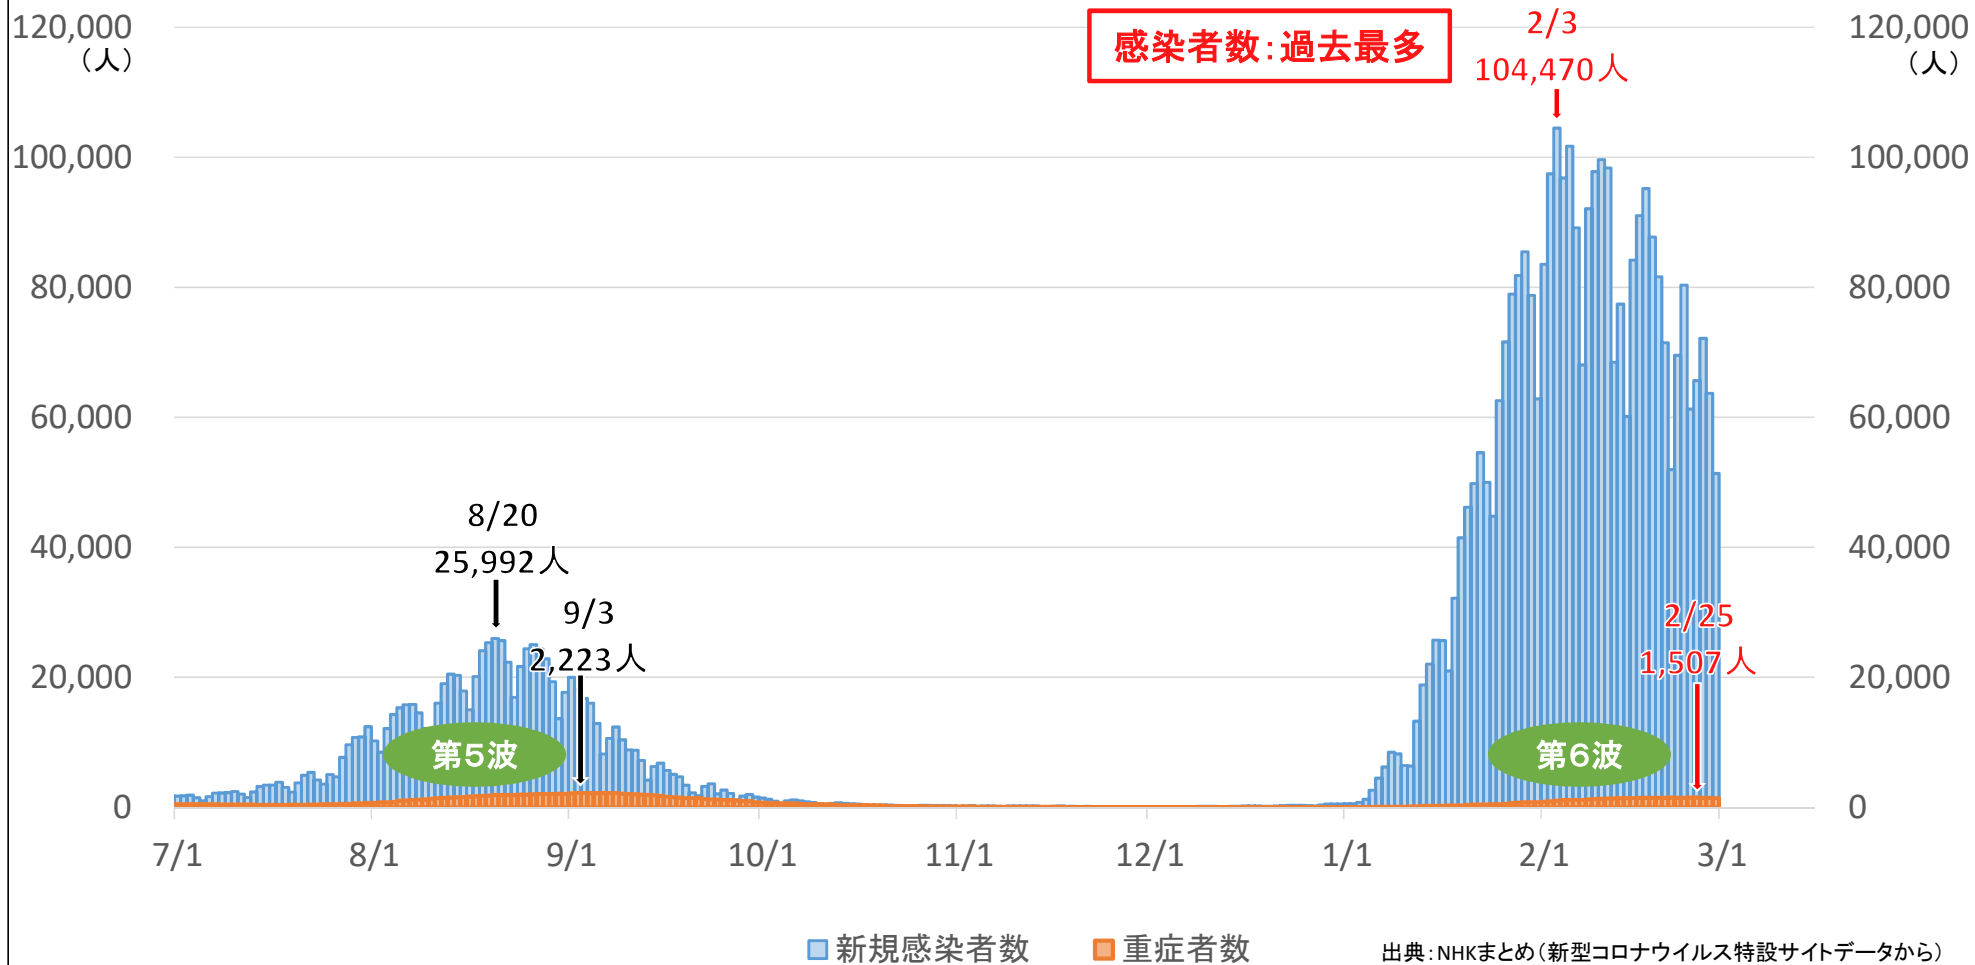

# 全国の感染状況 (1日の新規感染者数・重症者数 2/28 23:59時点)

令和 4 年 2 月 定例会 (付託)  
防災・感染症対策特別委員会資料  
危機管理環境部

出典: NHKまとめ(新型コロナウイルス特設サイトデータから)  
厚生労働省オープンデータ 等