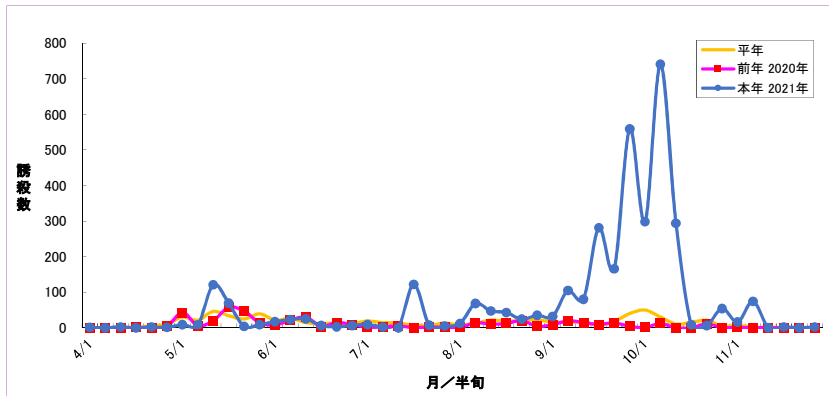

上板町(果樹カメムシ)

図1 予察灯へのツヤアオカメムシの誘殺数(上板町)

図2 予察灯へのチャバネアオカメムシの誘殺数(上板町)

図3 予察灯へのクサギカメムシの誘殺数(上板町)

図4 予察灯によるカメムシ(ツヤアオ+チャバネ+クサギ)の誘殺数(上板町)

図5 果予察圃場の予察灯への誘殺数(4/1-11/30)

図6 果樹カメムシの構成比(上板町平年)

図7 果樹カメムシの構成比(上板町本年)