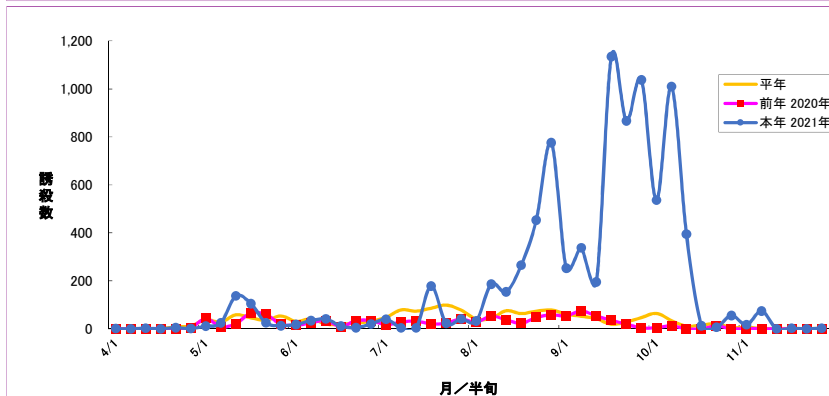

上板町(果樹カメムシ)

図1 予察灯へのツヤアオカメムシの誘殺数(上板町)

図2 予察灯へのチャバネアオカメムシの誘殺数(上板町)

図3 予察灯へのクサギカメムシの誘殺数(上板町)

図4 予察灯によるカメムシ(ツヤアオ+チャバネ+クサギ)の誘殺数(上板町)

図5 果予察圃場の予察灯への誘殺数(4/1-11/30)

図6 果樹カメムシの構成比(上板町平年)

図7 果樹カメムシの構成比(上板町本年)