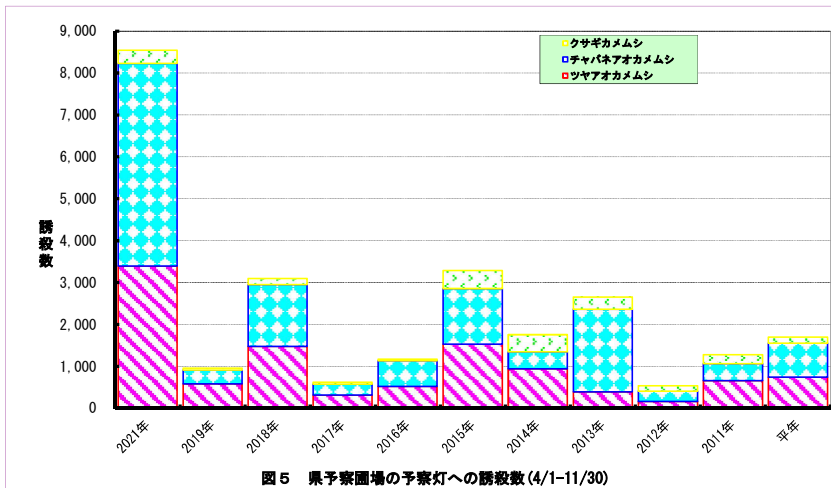

上板町(果樹カメムシ)

図1 予察灯へのツヤアオカメムシの誘殺数(上板町)

図2 予察灯へのチャバネアオカメムシの誘殺数(上板町)

図3 予察灯へのクサギカメムシの誘殺数(上板町)

図4 予察灯によるカメムシ(ツヤアオ+チャバネ+クサギ)の誘殺数(上板町)

図5 果予察圃場の予察灯への誘殺数(4/1-11/30)

図6 果樹カメムシの構成比(上板町平年)

図7 果樹カメムシの構成比(上板町本年)