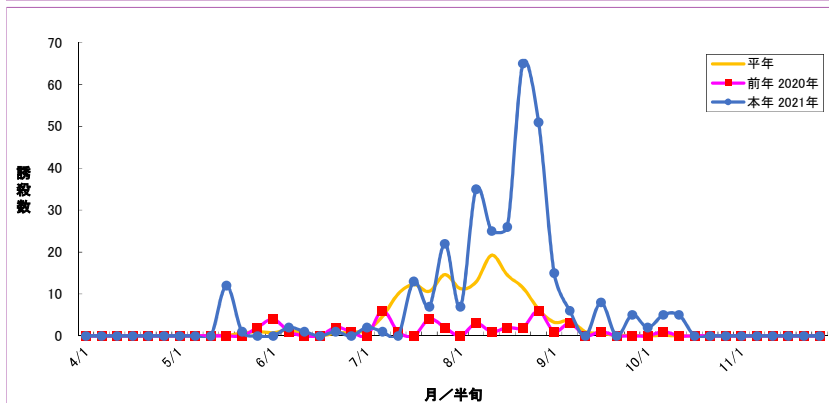

上板町(果樹カメムシ)

図1 予察灯へのツヤアオカメムシの誘殺数(上板町)

図2 予察灯へのチャバネアオカメムシの誘殺数(上板町)

図3 予察灯へのクサギカメムシの誘殺数(上板町)

図4 予察灯によるカメムシ(ツヤアオ+チャバネ+クサギ)の誘殺数(上板町)

図5 果予察圃場の予察灯への誘殺数(4/1-11/30)

図6 果樹カメムシの構成比(上板町平年)

図7 果樹カメムシの構成比(上板町本年)