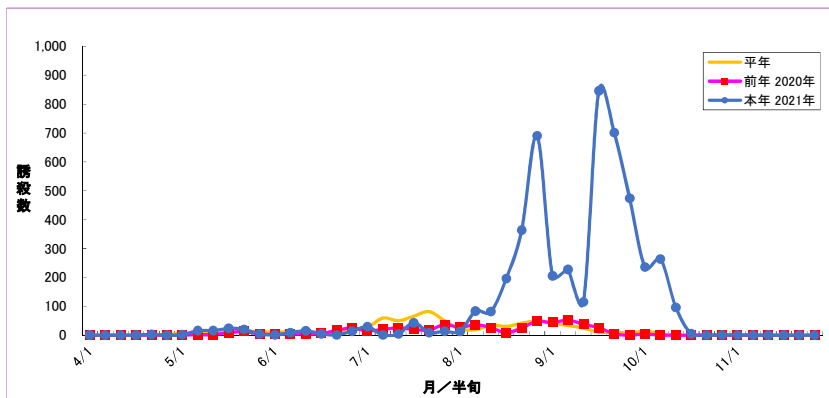

上板町(果樹カメムシ)

図1 予察灯へのツヤアオカメムシの誘殺数(上板町)

図2 予察灯へのチャバネアオカメムシの誘殺数(上板町)

図3 予察灯へのクサギカメムシの誘殺数(上板町)

図4 予察灯によるカメムシ(ツヤアオ+チャバネ+クサギ)の誘殺数(上板町)

図5 果予察圃場の予察灯への誘殺数(4/1-11/30)

図6 果樹カメムシの構成比(上板町平年)

図7 果樹カメムシの構成比(上板町本年)