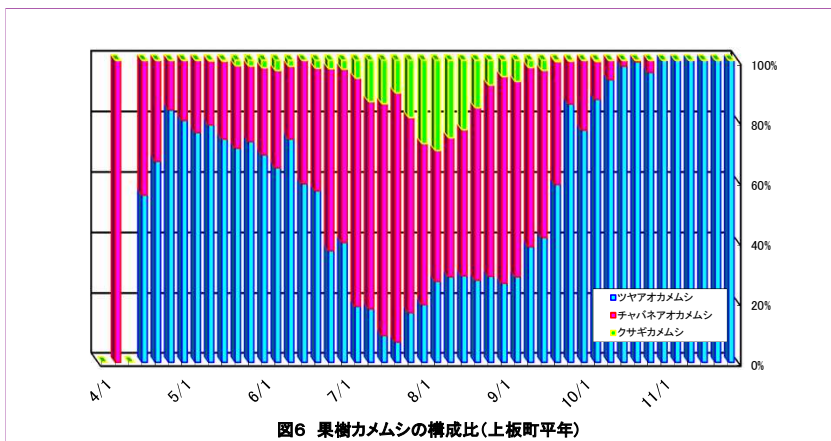

上板町(果樹カメムシ)

図1 予察灯へのツヤアオカメムシの誘殺数(上板町)

図2 予察灯へのチャバネアオカメムシの誘殺数(上板町)

図3 予察灯へのクサギカメムシの誘殺数(上板町)

図4 予察灯によるカメムシ(ツヤアオ+チャバネ+クサギ)の誘殺数(上板町)

図5 果予察圃場の予察灯への誘殺数(4/1-11/30)

図6 果樹カメムシの構成比(上板町平年)

図7 果樹カメムシの構成比(上板町本年)