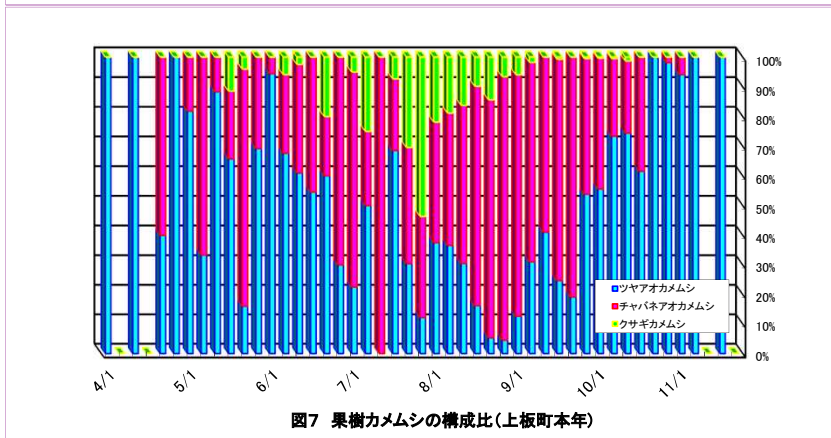

上板町(果樹カメムシ)

図1 予察灯へのツヤアオカメムシの誘殺数(上板町)

図2 予察灯へのチャバネアオカメムシの誘殺数(上板町)

図3 予察灯へのクサギカメムシの誘殺数(上板町)

図4 予察灯によるカメムシ(ツヤアオ+チャバネ+クサギ)の誘殺数(上板町)

図5 果予察圃場の予察灯への誘殺数(4/1-11/30)

図6 果樹カメムシの構成比(上板町平年)

図7 果樹カメムシの構成比(上板町本年)