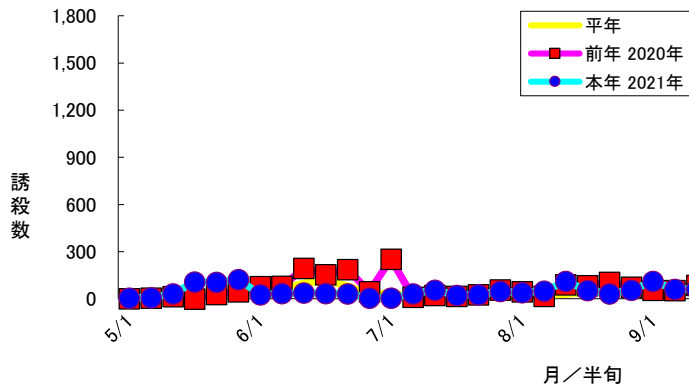

サツマイモ フェロモントラップによる調査 2021年

図1 ハスモンヨトウ フェロモントラップ誘殺数 徳島市川内町

図2 ハスモンヨトウ フェロモントラップ誘殺数 鳴門市大津町

図3 ハスモンヨトウ フェロモントラップ誘殺数 鳴門市里浦町大久保

サツマイモ フェロモントラップによる調査 2021年

図4 ハスモンヨトウ フェロモントラップ誘殺数 松茂町豊岡

図5 ハスモンヨトウ フェロモントラップ誘殺数 サツマイモ平均