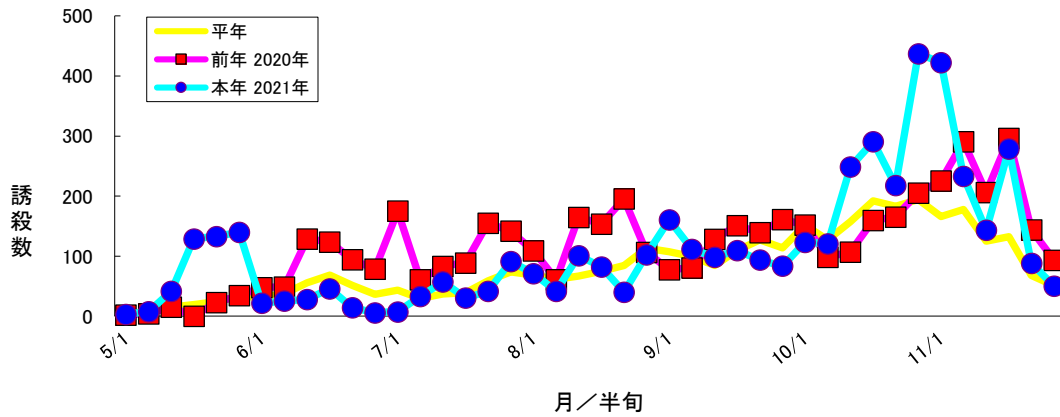

サツマイモ フェロモントラップによる調査 2021年

図1 ハスモンヨトウ フェロモントラップ誘殺数 徳島市川内町

図2 ハスモンヨトウ フェロモントラップ誘殺数 鳴門市大津町

図3 ハスモンヨトウ フェロモントラップ誘殺数 鳴門市里浦町大久保

サツマイモ フェロモントラップによる調査 2021年

図4 ハスモンヨトウ フェロモントラップ誘殺数 松茂町豊岡

図5 ハスモンヨトウ フェロモントラップ誘殺数 サツマイモ平均