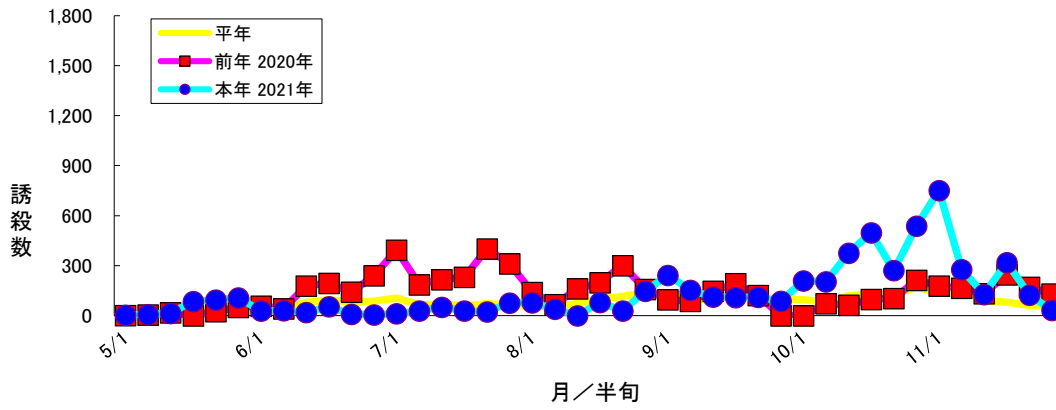

サツマイモ フェロモントラップによる調査 2021年

図1 ハスモンヨトウ フェロモントラップ誘殺数 徳島市川内町

図2 ハスモンヨトウ フェロモントラップ誘殺数 鳴門市大津町

図3 ハスモンヨトウ フェロモントラップ誘殺数 鳴門市里浦町大久保

サツマイモ フェロモントラップによる調査 2021年

図4 ハスモンヨトウ フェロモントラップ誘殺数 松茂町豊岡

図5 ハスモンヨトウ フェロモントラップ誘殺数 サツマイモ平均