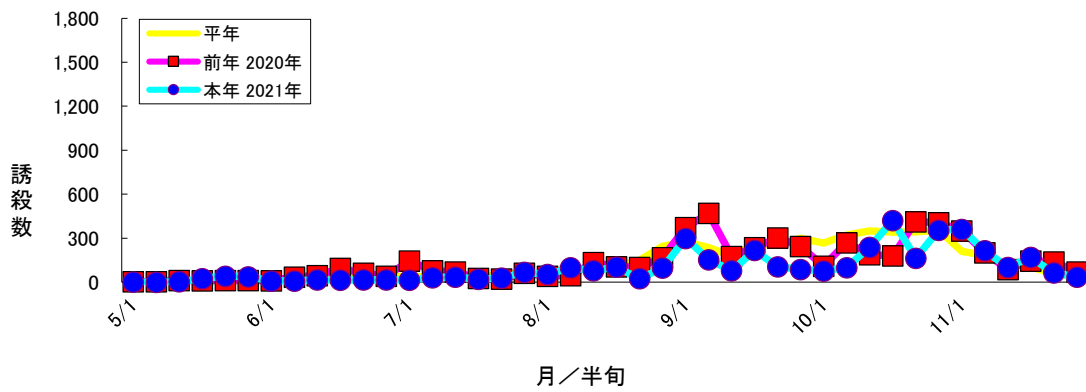

野菜共通 フェロモントラップによる調査 2021年

図6 ハスモンヨトウ フェロモントラップ誘殺数 徳島市川内町

図7 ハスモンヨトウ フェロモントラップ誘殺数 徳島市不動西町

図8 ハスモンヨトウ フェロモントラップ誘殺数 石井町石井

野菜共通 フェロモントラップによる調査 2021年

図9 ハスモンヨトウ フェロモントラップ誘殺数 吉野川市鴨島町鴨島

図10 ハスモンヨトウ フェロモントラップ誘殺数 阿波市吉野町柿原