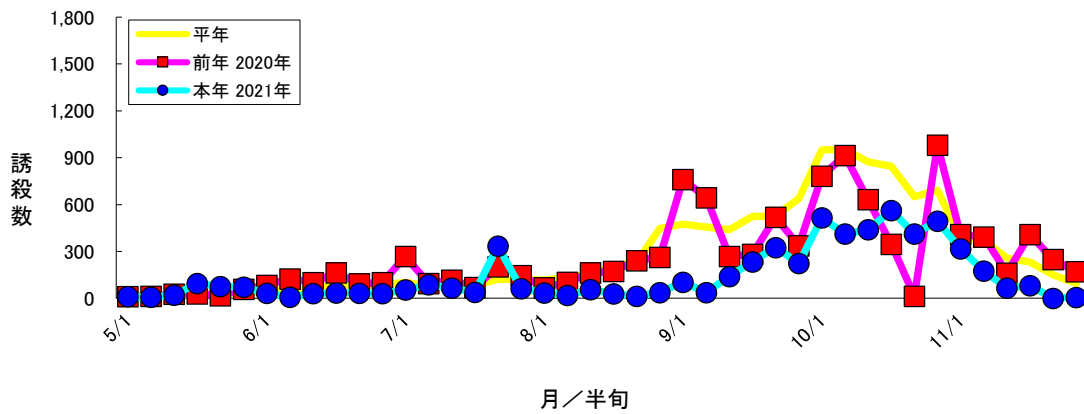

野菜共通 フェロモントラップによる調査 2021年

図6 ハスモンヨトウ フェロモントラップ誘殺数 徳島市川内町

図7 ハスモンヨトウ フェロモントラップ誘殺数 徳島市不動西町

図8 ハスモンヨトウ フェロモントラップ誘殺数 石井町石井

野菜共通 フェロモントラップによる調査 2021年

図9 ハスモンヨトウ フェロモントラップ誘殺数 吉野川市鴨島町鴨島

図10 ハスモンヨトウ フェロモントラップ誘殺数 阿波市吉野町柿原