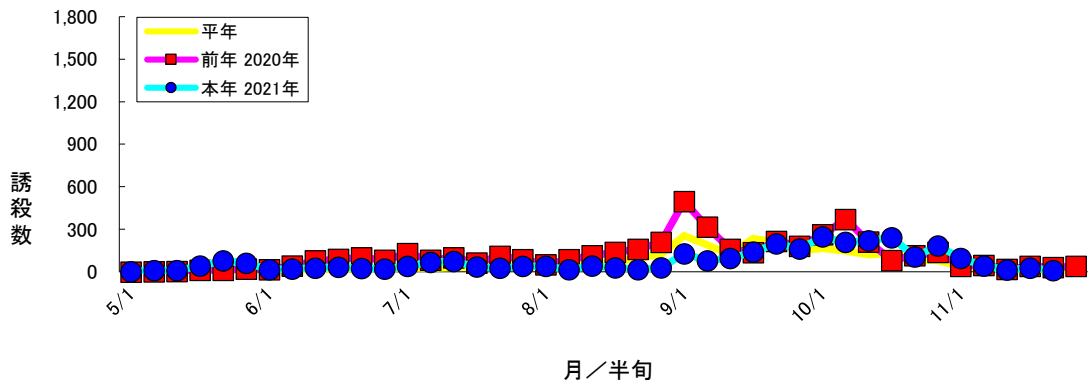

野菜共通 フェロモントラップによる調査 2021年

図6 ハスモンヨトウ フェロモントラップ誘殺数 徳島市川内町

図7 ハスモンヨトウ フェロモントラップ誘殺数 徳島市不動西町

図8 ハスモンヨトウ フェロモントラップ誘殺数 石井町石井

野菜共通 フェロモントラップによる調査 2021年

図9 ハスモンヨトウ フェロモントラップ誘殺数 吉野川市鴨島町鴨島

図10 ハスモンヨトウ フェロモントラップ誘殺数 阿波市吉野町柿原