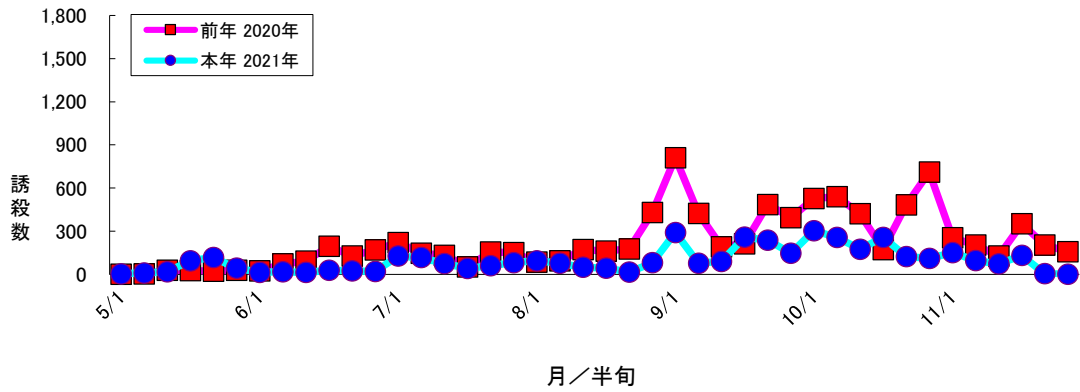

図11 ハスモンヨトウ フェロモントラップ誘殺数 阿波市市場町香美

野菜共通 フェロモントラップによる調査 2021年

図12 ハスモンヨトウ フェロモントラップ誘殺数 阿波市阿波町下喜来

図13 ハスモンヨトウ フェロモントラップ誘殺数 三好市三野町勢力

図14 ハスモンヨトウ フェロモントラップ誘殺数 東みよし町屋間

野菜共通 フェロモントラップによる調査 2021年

図15 ハスモンヨトウ フェロモントラップ誘殺数 野菜共通 平均