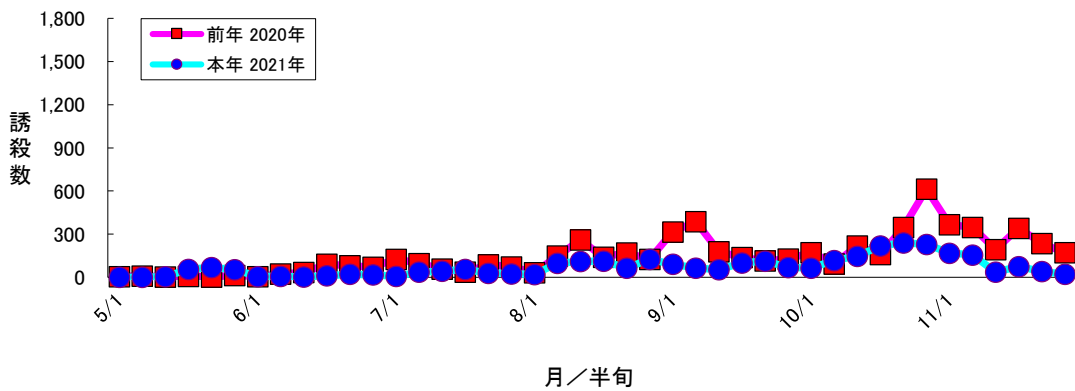

図11 ハスモンヨトウ フェロモントラップ誘殺数 阿波市市場町香美

野菜共通 フェロモントラップによる調査 2021年

図12 ハスモンヨトウ フェロモントラップ誘殺数 阿波市阿波町下喜来

図13 ハスモンヨトウ フェロモントラップ誘殺数 三好市三野町勢力

図14 ハスモンヨトウ フェロモントラップ誘殺数 東みよし町屋間

野菜共通 フェロモントラップによる調査 2021年

図15 ハスモンヨトウ フェロモントラップ誘殺数 野菜共通 平均