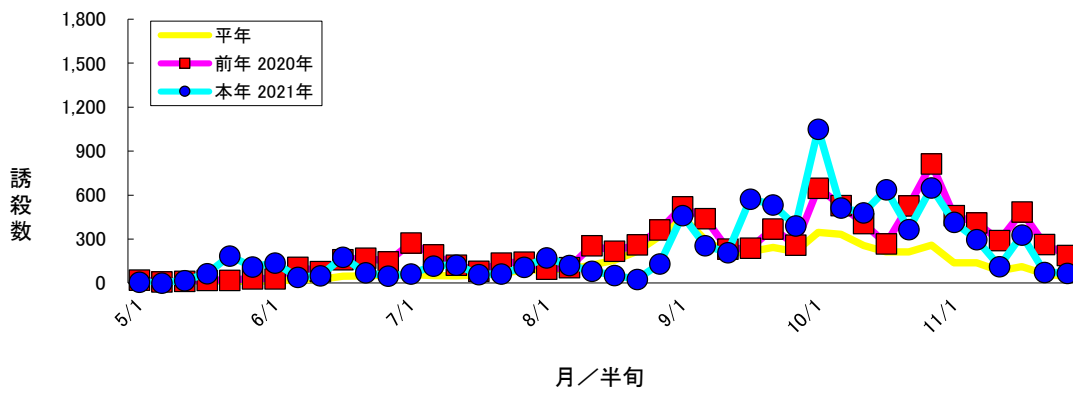

野菜共通 フェロモントラップによる調査 2021年

図6 ハスモンヨトウ フェロモントラップ誘殺数 徳島市川内町

図7 ハスモンヨトウ フェロモントラップ誘殺数 徳島市不動西町

図8 ハスモンヨトウ フェロモントラップ誘殺数 石井町石井

野菜共通 フェロモントラップによる調査 2021年

図9 ハスモンヨトウ フェロモントラップ誘殺数 吉野川市鴨島町鴨島

図10 ハスモンヨトウ フェロモントラップ誘殺数 阿波市吉野町柿原