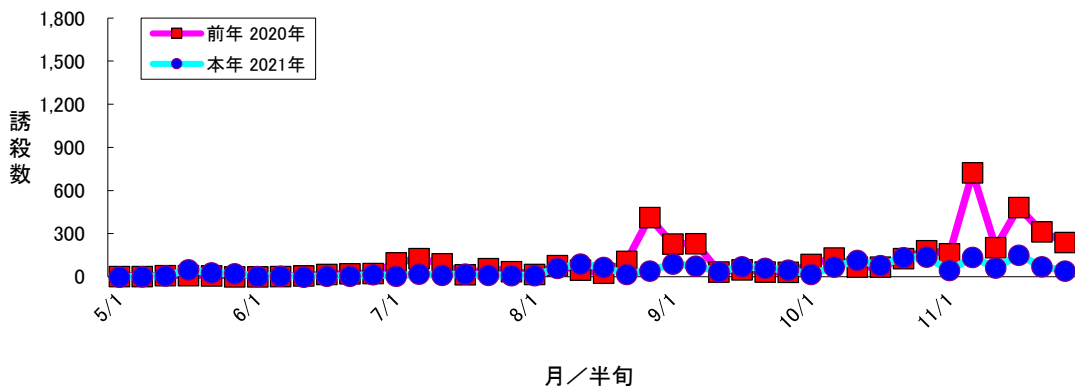

図11 ハスモンヨトウ フェロモントラップ誘殺数 阿波市市場町香美

野菜共通 フェロモントラップによる調査 2021年

図12 ハスモンヨトウ フェロモントラップ誘殺数 阿波市阿波町下喜来

図13 ハスモンヨトウ フェロモントラップ誘殺数 三好市三野町勢力

図14 ハスモンヨトウ フェロモントラップ誘殺数 東みよし町屋間

野菜共通 フェロモントラップによる調査 2021年

図15 ハスモンヨトウ フェロモントラップ誘殺数 野菜共通 平均