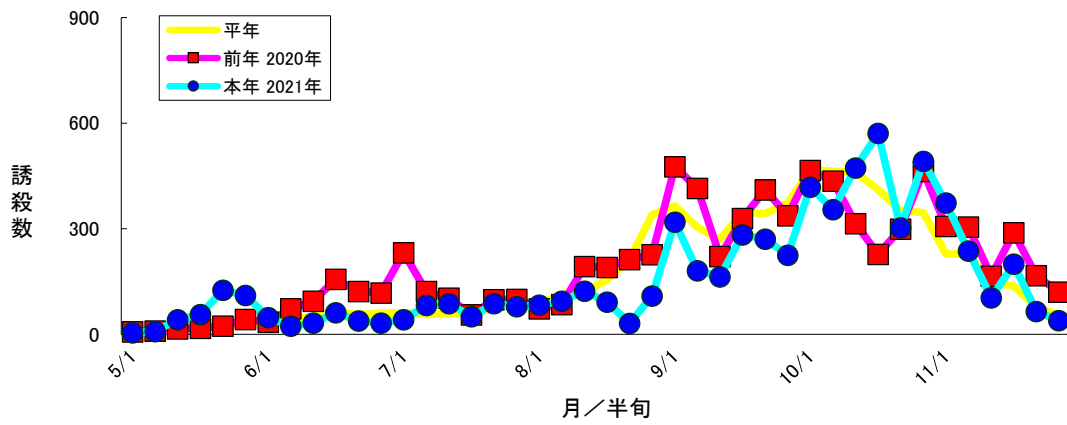

図11 ハスモンヨトウ フェロモントラップ誘殺数 阿波市市場町香美

野菜共通 フェロモントラップによる調査 2021年

図12 ハスモンヨトウ フェロモントラップ誘殺数 阿波市阿波町下喜来

図13 ハスモンヨトウ フェロモントラップ誘殺数 三好市三野町勢力

図14 ハスモンヨトウ フェロモントラップ誘殺数 東みよし町屋間

野菜共通 フェロモントラップによる調査 2021年

図15 ハスモンヨトウ フェロモントラップ誘殺数 野菜共通 平均