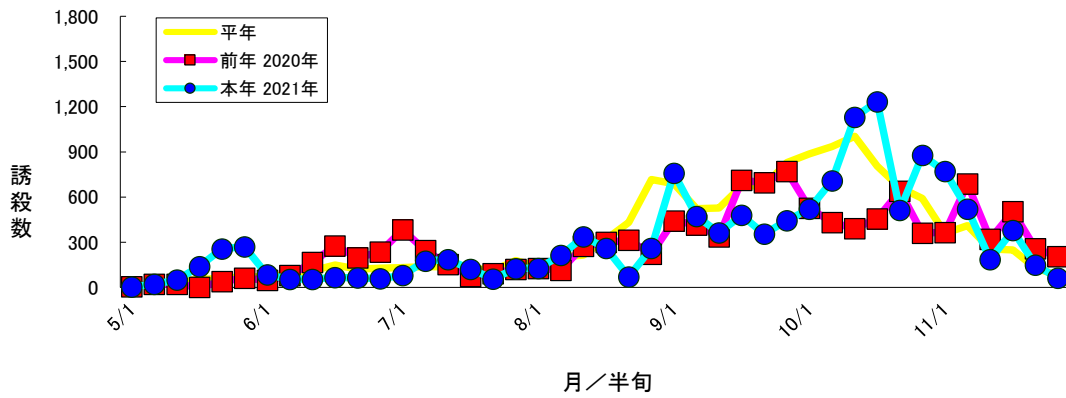

野菜共通 フェロモントラップによる調査 2021年

図6 ハスモンヨトウ フェロモントラップ誘殺数 徳島市川内町

図7 ハスモンヨトウ フェロモントラップ誘殺数 徳島市不動西町

図8 ハスモンヨトウ フェロモントラップ誘殺数 石井町石井

野菜共通 フェロモントラップによる調査 2021年

図9 ハスモンヨトウ フェロモントラップ誘殺数 吉野川市鴨島町鴨島

図10 ハスモンヨトウ フェロモントラップ誘殺数 阿波市吉野町柿原