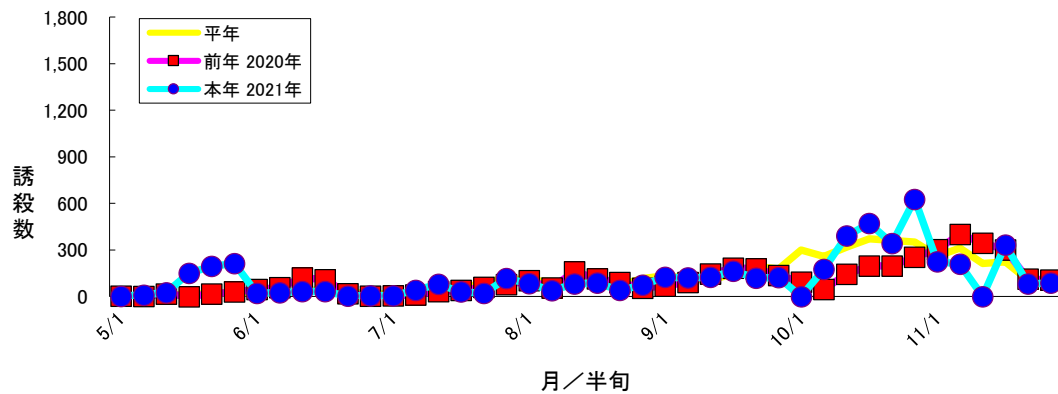

サツマイモ フェロモントラップによる調査 2021年

図1 ハスモンヨトウ フェロモントラップ誘殺数 徳島市川内町

図2 ハスモンヨトウ フェロモントラップ誘殺数 鳴門市大津町

図3 ハスモンヨトウ フェロモントラップ誘殺数 鳴門市里浦町大久保

サツマイモ フェロモントラップによる調査 2021年

図4 ハスモンヨトウ フェロモントラップ誘殺数 松茂町豊岡

図5 ハスモンヨトウ フェロモントラップ誘殺数 サツマイモ平均