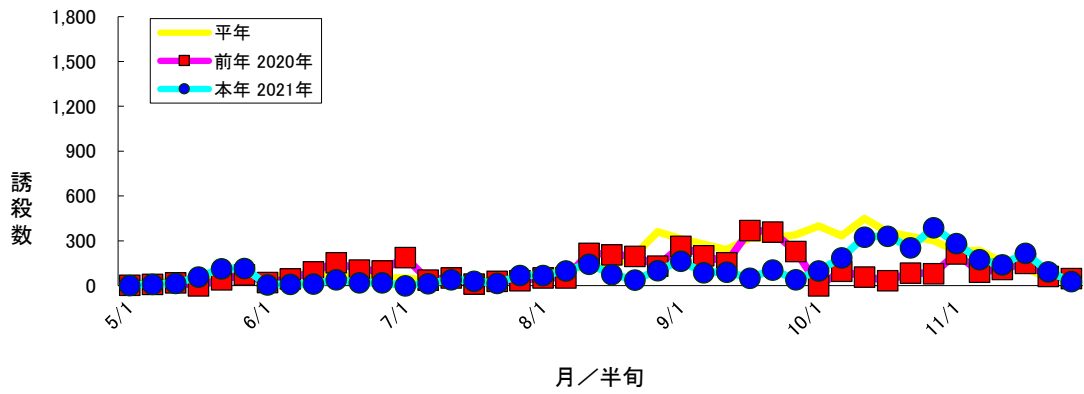

野菜共通 フェロモントラップによる調査 2021年

図6 ハスモンヨトウ フェロモントラップ誘殺数 徳島市川内町

図7 ハスモンヨトウ フェロモントラップ誘殺数 徳島市不動西町

図8 ハスモンヨトウ フェロモントラップ誘殺数 石井町石井

野菜共通 フェロモントラップによる調査 2021年

図9 ハスモンヨトウ フェロモントラップ誘殺数 吉野川市鴨島町鴨島

図10 ハスモンヨトウ フェロモントラップ誘殺数 阿波市吉野町柿原