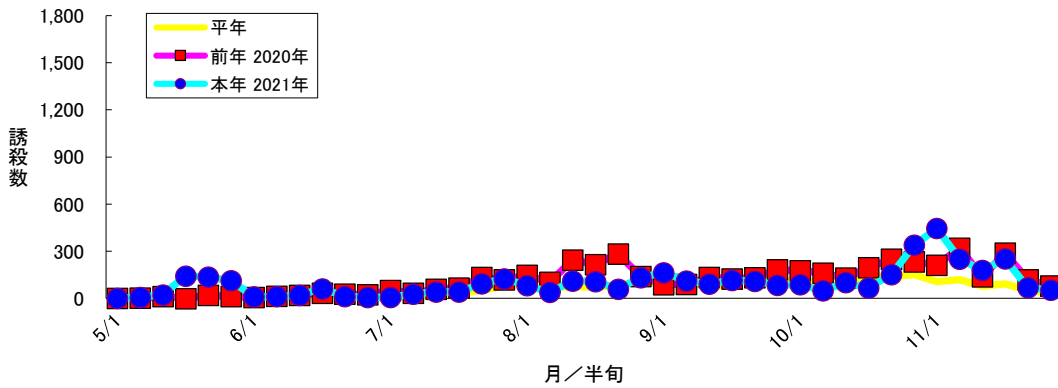

サツマイモ フェロモントラップによる調査 2021年

図1 ハスモンヨトウ フェロモントラップ誘殺数 徳島市川内町

図2 ハスモンヨトウ フェロモントラップ誘殺数 鳴門市大津町

図3 ハスモンヨトウ フェロモントラップ誘殺数 鳴門市里浦町大久保

サツマイモ フェロモントラップによる調査 2021年

図4 ハスモンヨトウ フェロモントラップ誘殺数 松茂町豊岡

図5 ハスモンヨトウ フェロモントラップ誘殺数 サツマイモ平均