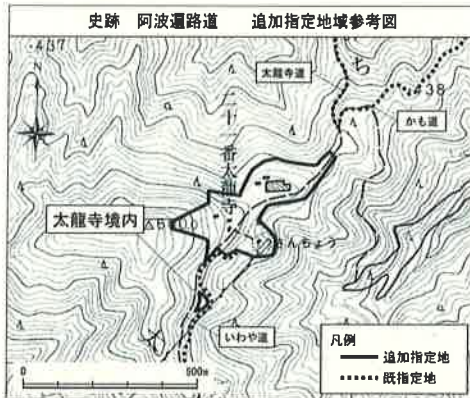

資料 4

国史跡「阿波遍路道」の追加指定について

平成28年11月定例会(事前)  
文教厚生委員会資料  
教育委員会

阿波遍路道（烧山寺道・一宮道・恩山寺道・立江寺道・鶴林寺道・鶴林寺境内・太龍寺道  
かも道・太龍寺境内・いわや道・平等寺道・雲辺寺道）

【鶴林寺境内】

鶴林寺本堂

【太龍寺境内】

太龍寺本堂

【雲辺寺道】

雲辺寺道 四十丁石付近