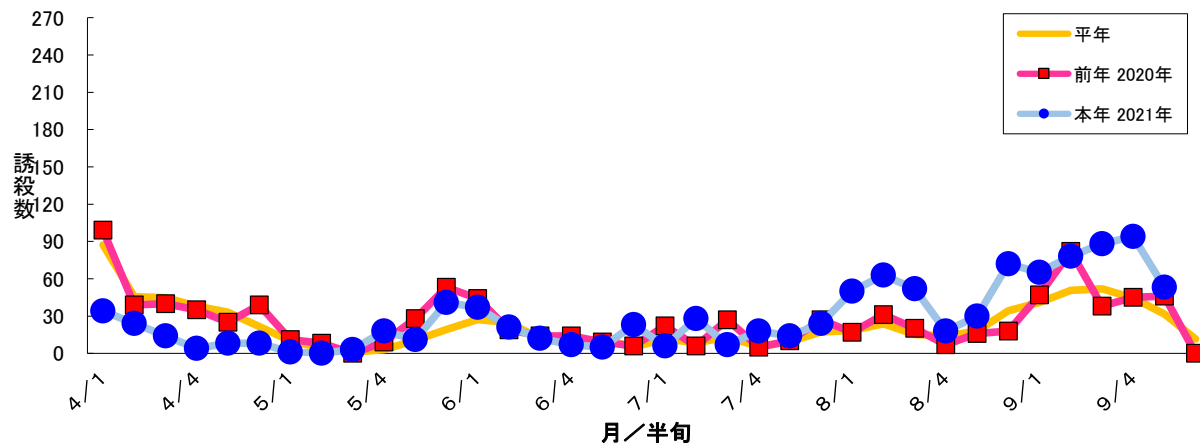

図1 ナシヒメシンクイ フェロモントラップ誘殺数 大麻町川崎1

図2 ナシヒメシンクイ フェロモントラップ誘殺数 大麻町川崎2

図3 ナシヒメシンクイ フェロモントラップ誘殺数 大麻町三俣

図4 ナシヒメシンクイ フェロモントラップ誘殺数 大麻町東馬島

図5 ナシヒメシンクイ フェロモントラップ誘殺数 大麻町備前島

図6 ナシヒメシンクイ フェロモントラップ誘殺数 松茂町長岸

図7 ナシヒメシンクイ フェロモントラップ誘殺数 松茂町中喜来

図8 ナシヒメシンクイ フェロモントラップ誘殺数 調査圃場平均