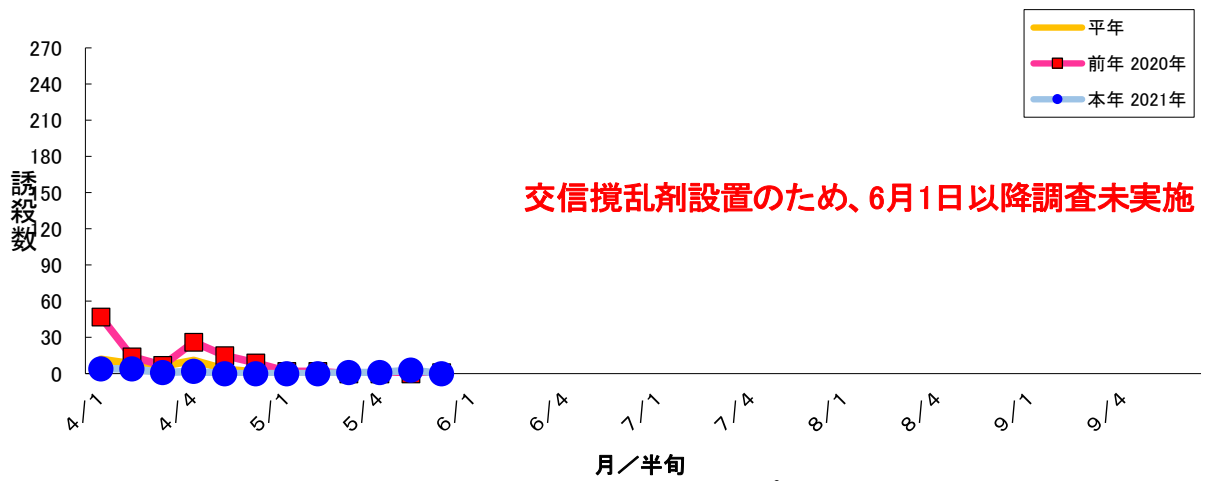

図1 ナシヒメシンクイ フェロモントラップ誘殺数 大麻町川崎1

図2 ナシヒメシンクイ フェロモントラップ誘殺数 大麻町川崎2

図3 ナシヒメシンクイ フェロモントラップ誘殺数 大麻町三俣

図4 ナシヒメシンクイ フェロモントラップ誘殺数 大麻町東馬島

図5 ナシヒメシンクイ フェロモントラップ誘殺数 大麻町備前島

図6 ナシヒメシンクイ フェロモントラップ誘殺数 松茂町長岸

図7 ナシヒメシンクイ フェロモントラップ誘殺数 松茂町中喜来

図8 ナシヒメシンクイ フェロモントラップ誘殺数 調査圃場平均