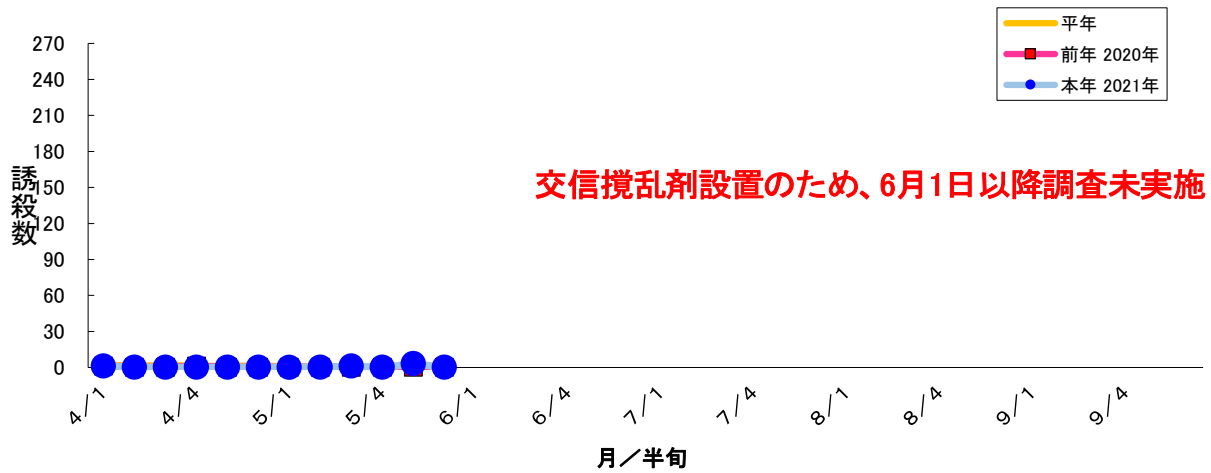

図1 ナシヒメシンクイ フェロモントラップ誘殺数 大麻町川崎1

図2 ナシヒメシンクイ フェロモントラップ誘殺数 大麻町川崎2

図3 ナシヒメシンクイ フェロモントラップ誘殺数 大麻町三俣

図4 ナシヒメシンクイ フェロモントラップ誘殺数 大麻町東馬島

図5 ナシヒメシンクイ フェロモントラップ誘殺数 大麻町備前島

図6 ナシヒメシンクイ フェロモントラップ誘殺数 松茂町長岸

図7 ナシヒメシンクイ フェロモントラップ誘殺数 松茂町中喜来