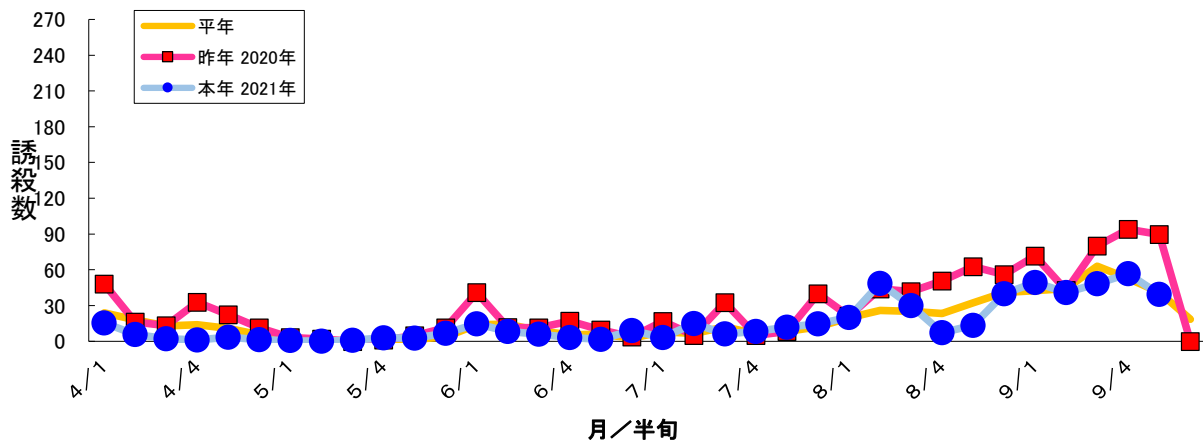

図1 ナシヒメシンクイ フェロモントラップ誘殺数 大麻町川崎1

図2 ナシヒメシンクイ フェロモントラップ誘殺数 大麻町川崎2

図3 ナシヒメシンクイ フェロモントラップ誘殺数 大麻町三俣

図4 ナシヒメシンクイ フェロモントラップ誘殺数 大麻町東馬島

図5 ナシヒメシンクイ フェロモントラップ誘殺数 大麻町備前島

図6 ナシヒメシンクイ フェロモントラップ誘殺数 松茂町長岸

図7 ナシヒメシンクイ フェロモントラップ誘殺数 松茂町中喜来

図8 ナシヒメシンクイ フェロモントラップ誘殺数 調査圃場平均