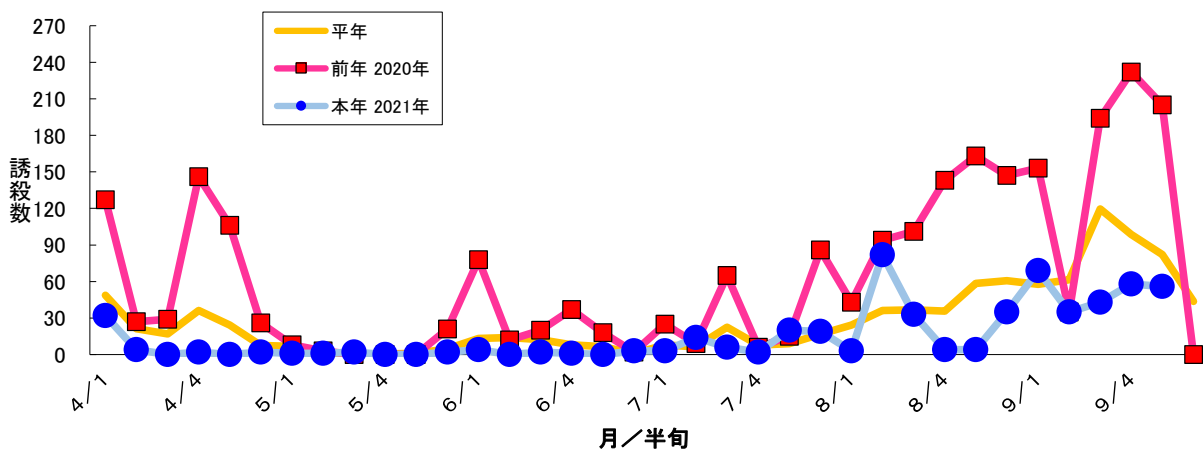

図1 ナシヒメシンクイ フェロモントラップ誘殺数 大麻町川崎1

図2 ナシヒメシンクイ フェロモントラップ誘殺数 大麻町川崎2

図3 ナシヒメシンクイ フェロモントラップ誘殺数 大麻町三俣

図4 ナシヒメシンクイ フェロモントラップ誘殺数 大麻町東馬島

図5 ナシヒメシンクイ フェロモントラップ誘殺数 大麻町備前島

図6 ナシヒメシンクイ フェロモントラップ誘殺数 松茂町長岸

図7 ナシヒメシンクイ フェロモントラップ誘殺数 松茂町中喜来

図8 ナシヒメシンクイ フェロモントラップ誘殺数 調査圃場平均