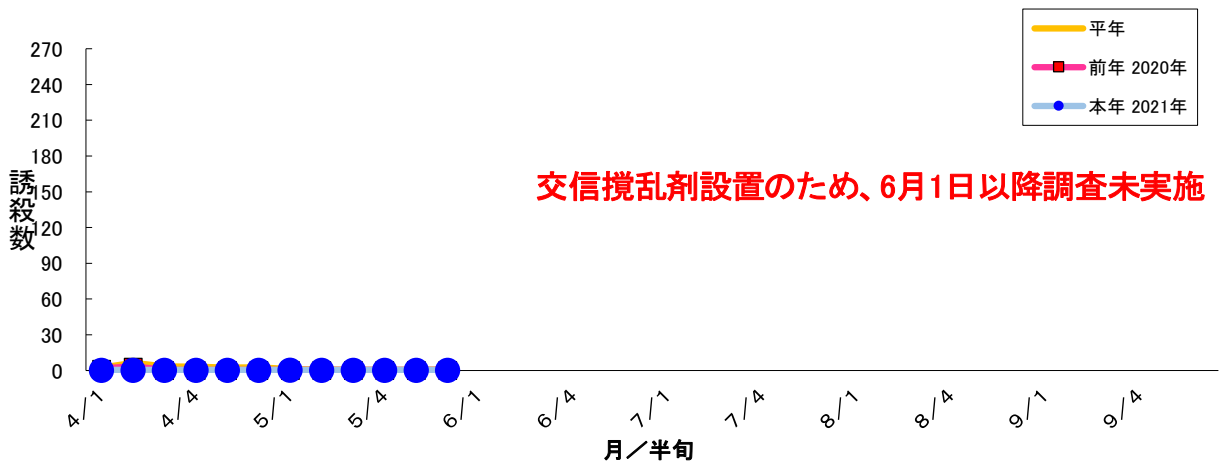

図1 ナシヒメシンクイ フェロモントラップ誘殺数 大麻町川崎1

図2 ナシヒメシンクイ フェロモントラップ誘殺数 大麻町川崎2

図3 ナシヒメシンクイ フェロモントラップ誘殺数 大麻町三俣

図4 ナシヒメシンクイ フェロモントラップ誘殺数 大麻町東馬島

図5 ナシヒメシンクイ フェロモントラップ誘殺数 大麻町備前島

図6 ナシヒメシンクイ フェロモントラップ誘殺数 松茂町長岸

図7 ナシヒメシンクイ フェロモントラップ誘殺数 松茂町中喜来