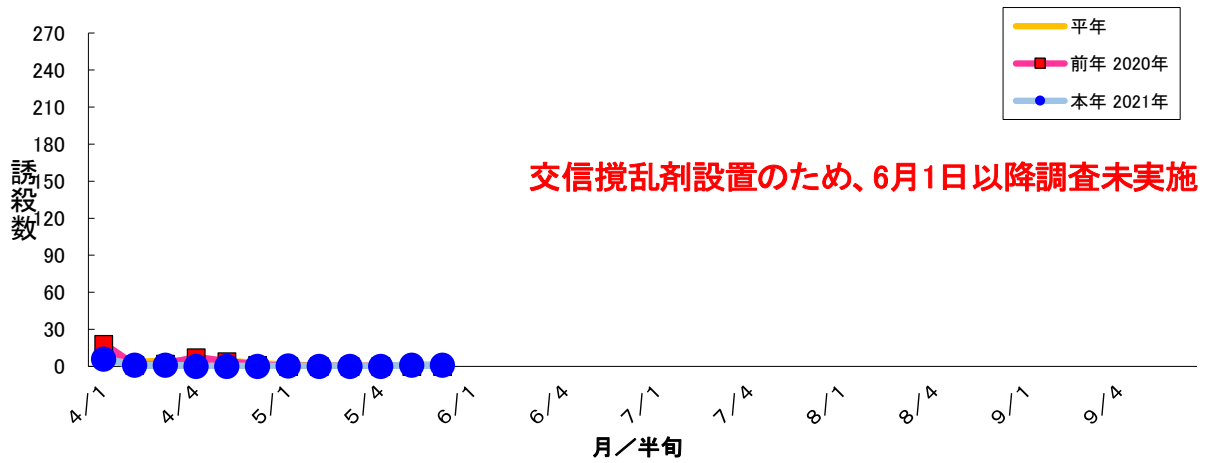

図1 ナシヒメシンクイ フェロモントラップ誘殺数 大麻町川崎1

図2 ナシヒメシンクイ フェロモントラップ誘殺数 大麻町川崎2

図3 ナシヒメシンクイ フェロモントラップ誘殺数 大麻町三俣

図4 ナシヒメシンクイ フェロモントラップ誘殺数 大麻町東馬島

図5 ナシヒメシンクイ フェロモントラップ誘殺数 大麻町備前島

図6 ナシヒメシンクイ フェロモントラップ誘殺数 松茂町長岸

図7 ナシヒメシンクイ フェロモントラップ誘殺数 松茂町中喜来

図8 ナシヒメシンクイ フェロモントラップ誘殺数 調査圃場平均