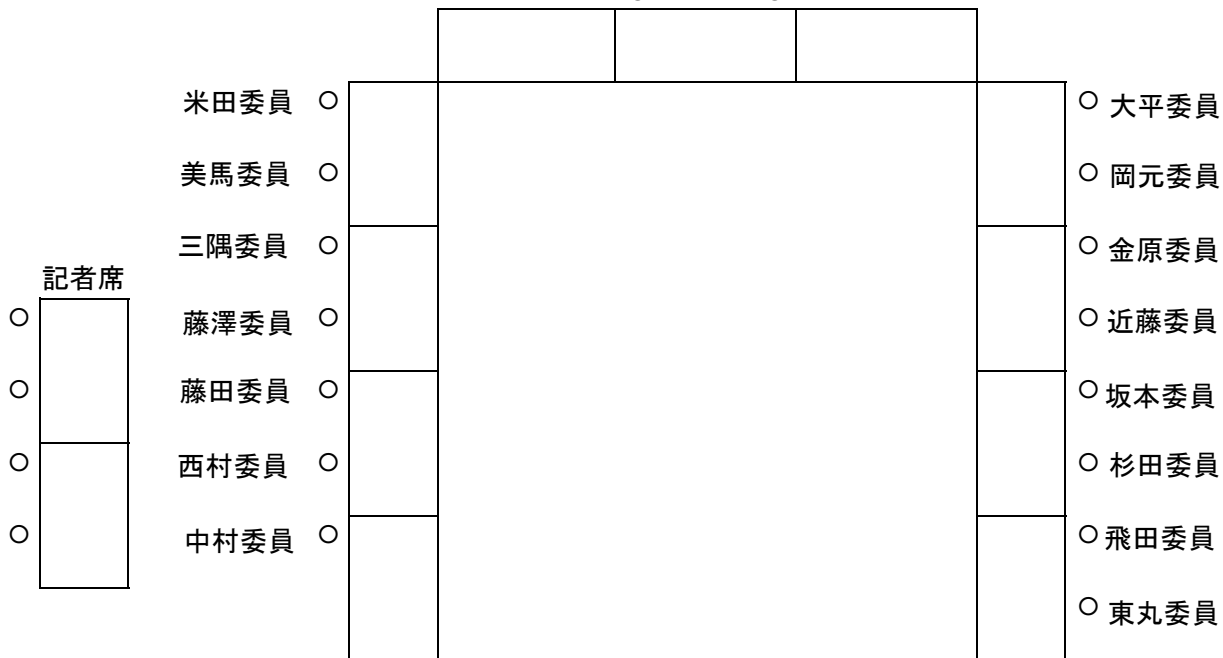

## 配席図

矢田会長 ○ 梯副会長 ○

事務局

傍聴者