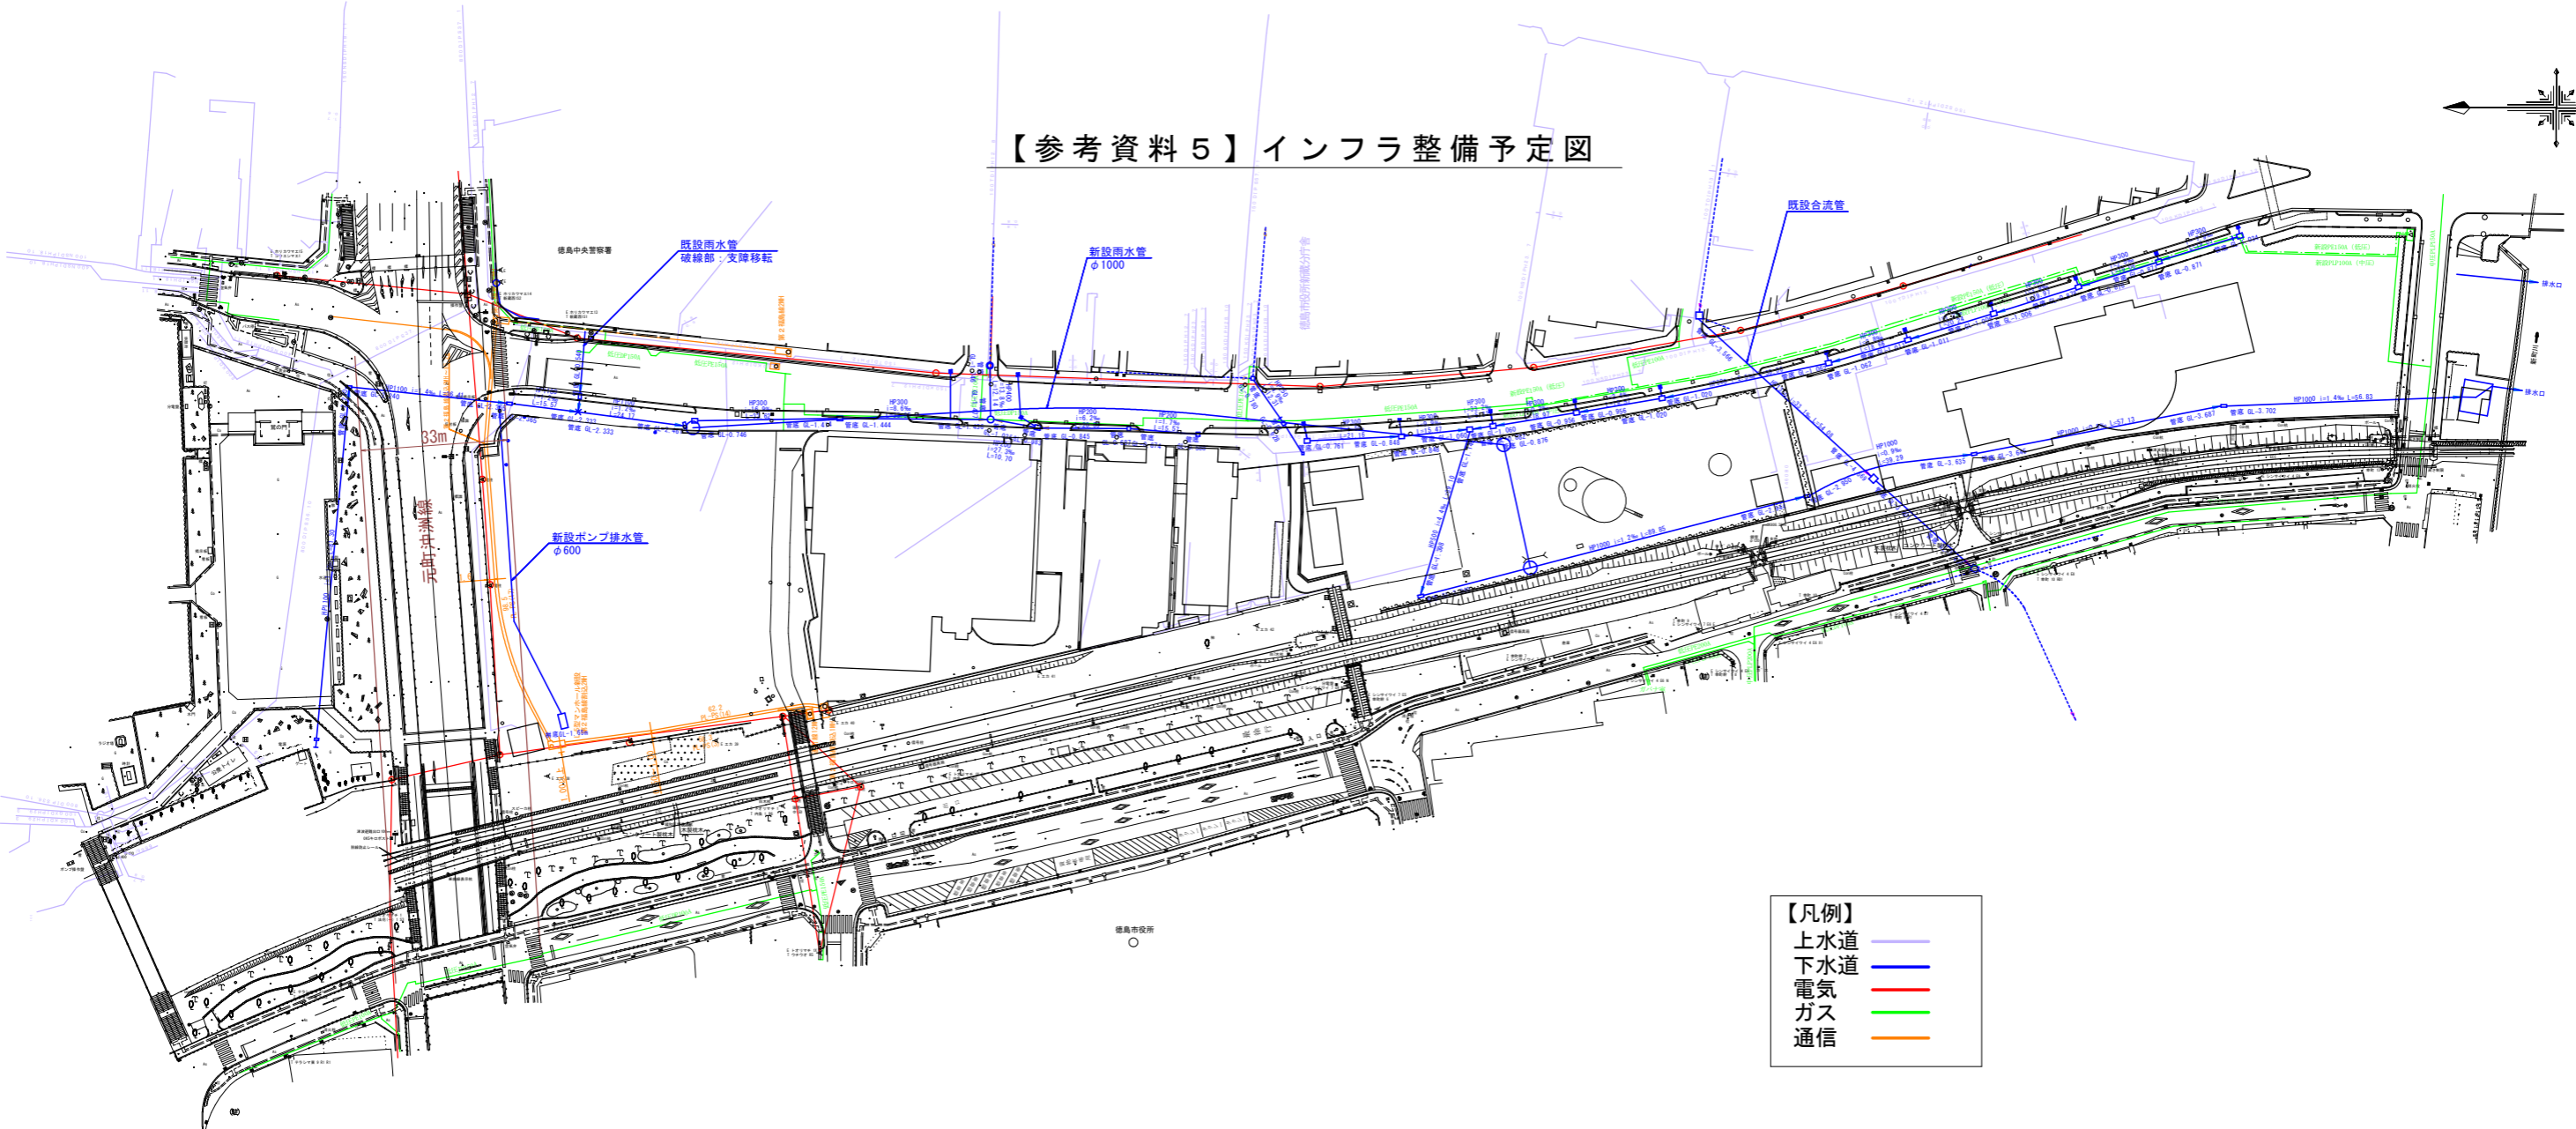

【参考資料5】インフラ整備予定図

【凡例】	
上水道	— (紫)
下水道	— (青)
電気	— (赤)
ガス	— (緑)
通信	— (橙)