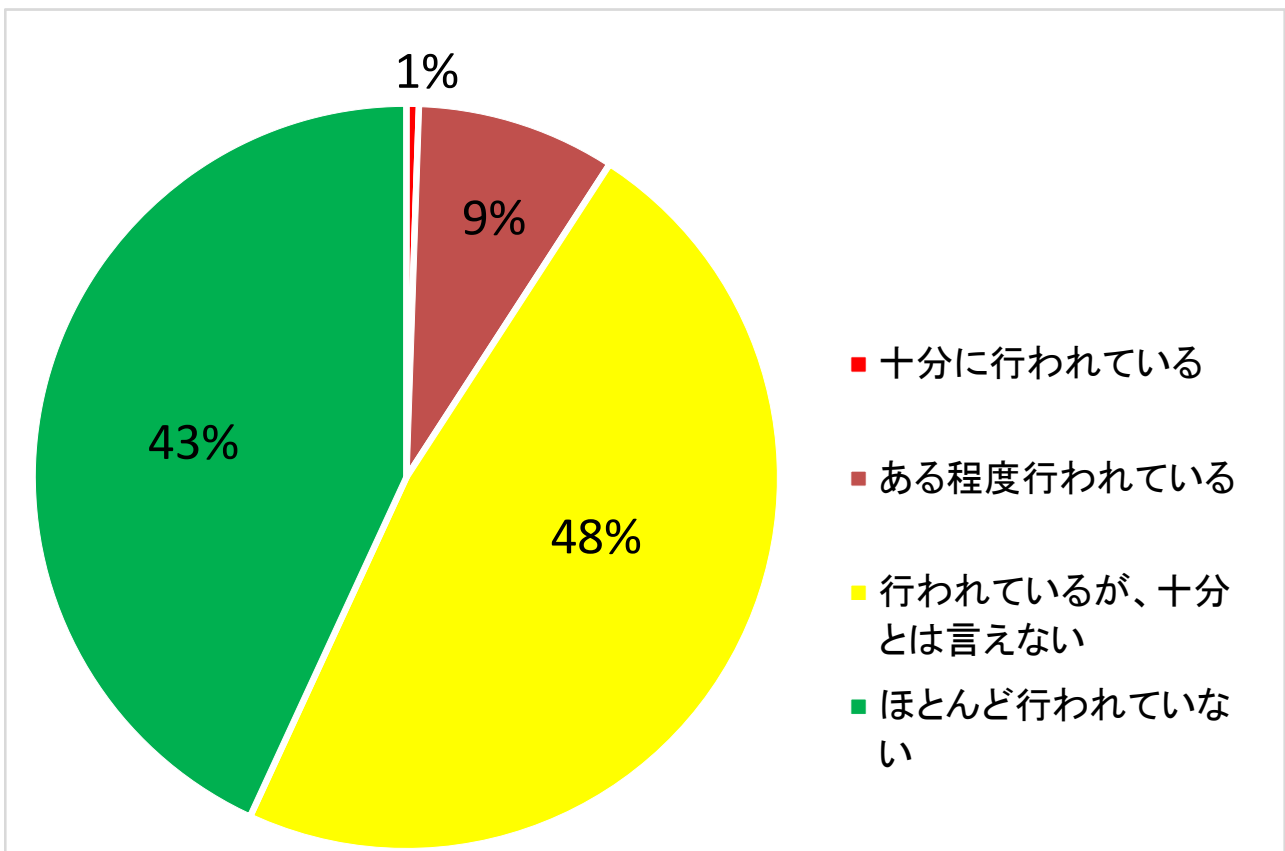

県民アンケート「新ホール関係」の回答状況（途中経過）について

※令和2年11月20日 午後5時 時点、回答者数541名

■回答者の年齢・性別

■あなたご自身の文化活動の参加状況について

Q 1 年にどのくらいの頻度で劇場やホール（県外を含む）へ鑑賞に出かけますか。

Q 2 あなたは、どこの劇場やホールに出かけることが多いですか。

Q 3 あなたが、劇場やホールでよく鑑賞する演目（分野）は何ですか。（複数可）

Q 4 鑑賞したいと思う演目（分野）の催しは、県内で十分に行われていると思いますか。

■県と市が協調して進めている新ホール整備について

Q5 あなたは「県市協調による新ホール整備」に、どの程度、期待していますか。

Q6 県・市では、新ホールを活用して、全国大会や大規模イベント等の誘致を進めるため、県都にふさわしい規模とするよう検討を進めておりますが、あなたは、どの程度の規模がふさわしいと考えますか。

Q 7 あなたが、新ホールにおいて、鑑賞してみたい演目（分野）は何ですか。
（複数可）

Q 8 メインホール（大ホール）として望ましいと思うタイプは、
どのようなものですか。