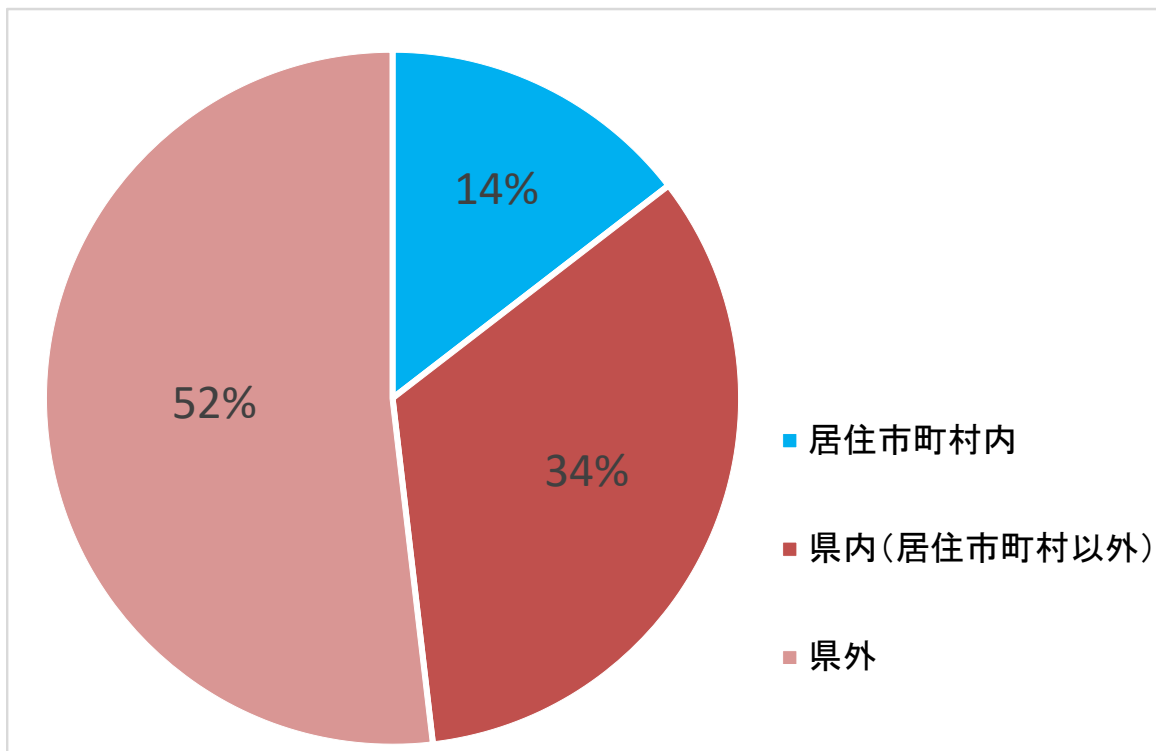

県民アンケート「新ホール関係」の回答状況（途中経過）について

※令和2年11月20日 午後5時 時点、回答者数541名

■回答者の年齢・性別

■あなたご自身の文化活動の参加状況について

Q 1 年にどのくらいの頻度で劇場やホール（県外を含む）へ鑑賞に出かけますか。

Q 2 あなたは、どこの劇場やホールに出かけることが多いですか。

Q 3 あなたが、劇場やホールでよく鑑賞する演目（分野）は何ですか。（複数可）

Q 4 鑑賞したいと思う演目（分野）の催しは、県内で十分に行われていると思いますか。

■県と市が協調して進めている新ホール整備について

Q5 あなたは「県市協調による新ホール整備」に、どの程度、期待していますか。

Q6 県・市では、新ホールを活用して、全国大会や大規模イベント等の誘致を進めるため、県都にふさわしい規模とするよう検討を進めておりますが、あなたは、どの程度の規模がふさわしいと考えますか。

Q 7 あなたが、新ホールにおいて、鑑賞してみたい演目（分野）は何ですか。
（複数可）

Q 8 メインホール（大ホール）として望ましいと思うタイプは、
どのようなものですか。