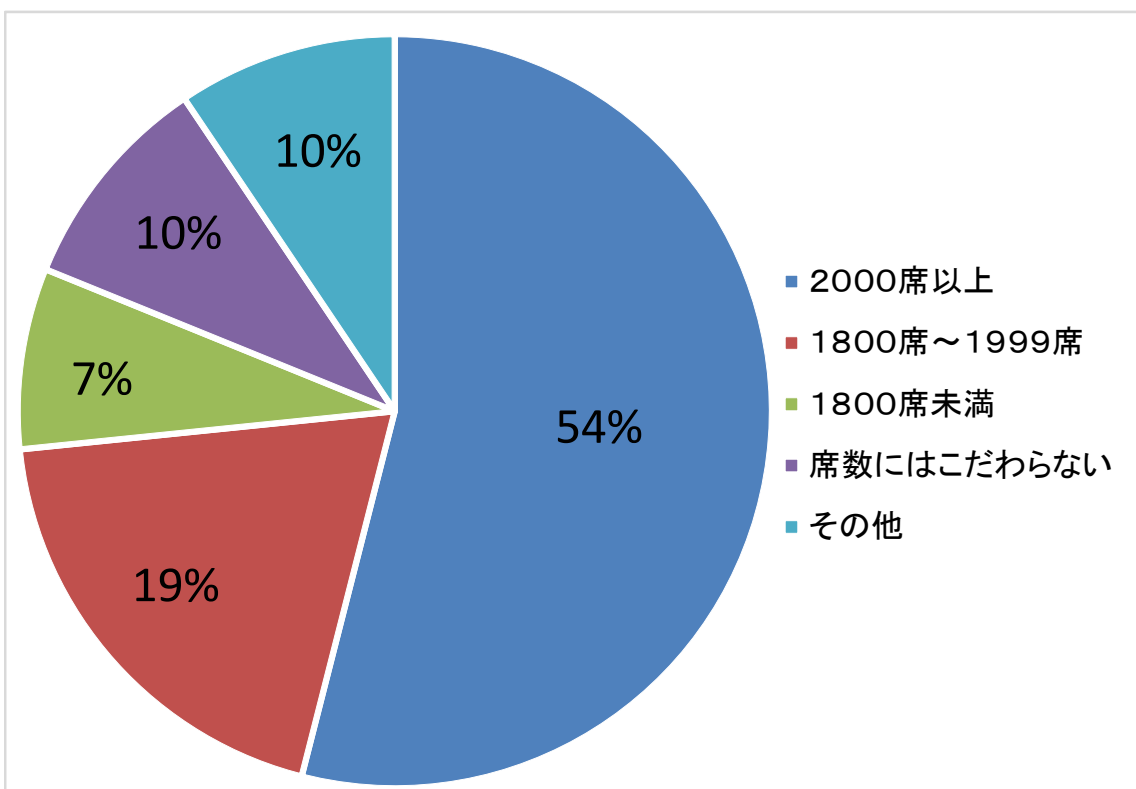

県民アンケート「新ホール関係」の回答状況（途中経過）について

※令和2年11月20日 午後5時 時点、回答者数541名

■回答者の年齢・性別

■あなたご自身の文化活動の参加状況について

Q 1 年にどのくらいの頻度で劇場やホール（県外を含む）へ鑑賞に出かけますか。

Q 2 あなたは、どこの劇場やホールに出かけることが多いですか。

Q 3 あなたが、劇場やホールでよく鑑賞する演目（分野）は何ですか。（複数可）

Q 4 鑑賞したいと思う演目（分野）の催しは、県内で十分に行われていると思いますか。

■県と市が協調して進めている新ホール整備について

Q5 あなたは「県市協調による新ホール整備」に、どの程度、期待していますか。

Q6 県・市では、新ホールを活用して、全国大会や大規模イベント等の誘致を進めるため、県都にふさわしい規模とするよう検討を進めておりますが、あなたは、どの程度の規模がふさわしいと考えますか。

Q 7 あなたが、新ホールにおいて、鑑賞してみたい演目（分野）は何ですか。
（複数可）

Q 8 メインホール（大ホール）として望ましいと思うタイプは、
どのようなものですか。