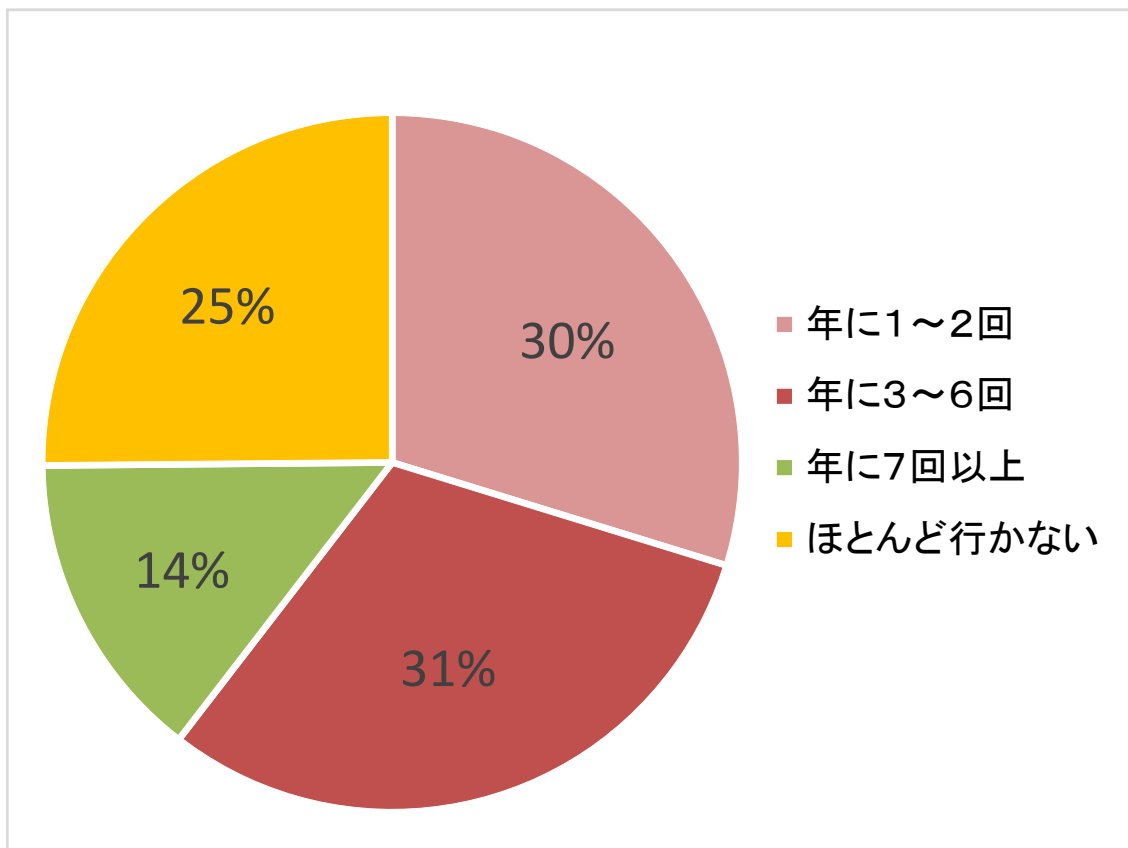

県民アンケート「新ホール関係」の回答状況（途中経過）について

※令和2年11月20日 午後5時 時点、回答者数541名

■回答者の年齢・性別

■あなたご自身の文化活動の参加状況について

Q 1 年にどのくらいの頻度で劇場やホール（県外を含む）へ鑑賞に出かけますか。

Q 2 あなたは、どこの劇場やホールに出かけることが多いですか。

Q 3 あなたが、劇場やホールでよく鑑賞する演目（分野）は何ですか。（複数可）

Q 4 鑑賞したいと思う演目（分野）の催しは、県内で十分に行われていると思いますか。

■県と市が協調して進めている新ホール整備について

Q5 あなたは「県市協調による新ホール整備」に、どの程度、期待していますか。

Q6 県・市では、新ホールを活用して、全国大会や大規模イベント等の誘致を進めるため、県都にふさわしい規模とするよう検討を進めておりますが、あなたは、どの程度の規模がふさわしいと考えますか。

Q 7 あなたが、新ホールにおいて、鑑賞してみたい演目（分野）は何ですか。
（複数可）

Q 8 メインホール（大ホール）として望ましいと思うタイプは、
どのようなものですか。