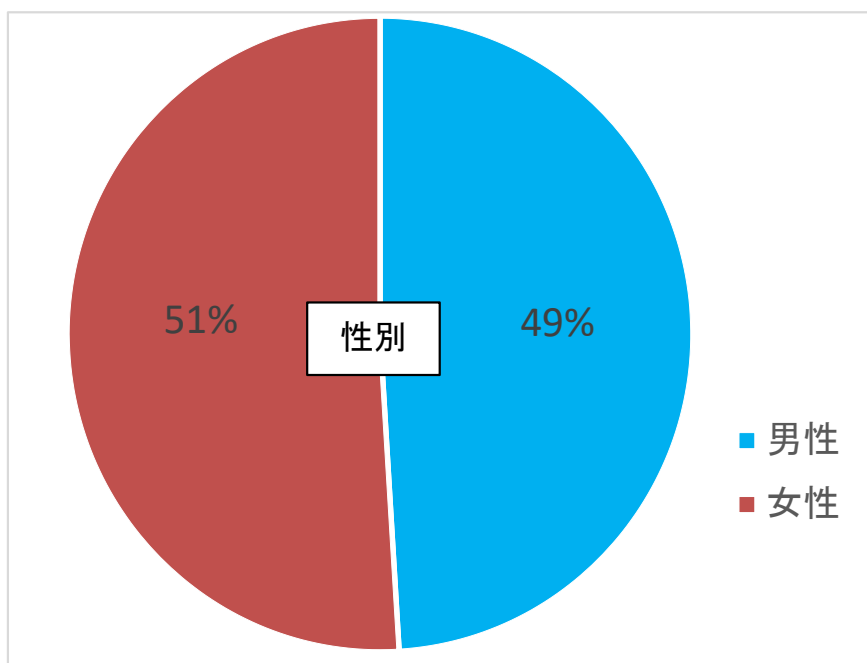

県民アンケート「新ホール関係」の回答状況（途中経過）について

※令和2年11月20日 午後5時 時点、回答者数541名

■回答者の年齢・性別

■あなたご自身の文化活動の参加状況について

Q 1 年にどのくらいの頻度で劇場やホール（県外を含む）へ鑑賞に出かけますか。

Q 2 あなたは、どこの劇場やホールに出かけることが多いですか。

Q 3 あなたが、劇場やホールでよく鑑賞する演目（分野）は何ですか。（複数可）

Q 4 鑑賞したいと思う演目（分野）の催しは、県内で十分に行われていると思いますか。

■県と市が協調して進めている新ホール整備について

Q5 あなたは「県市協調による新ホール整備」に、どの程度、期待していますか。

Q6 県・市では、新ホールを活用して、全国大会や大規模イベント等の誘致を進めるため、県都にふさわしい規模とするよう検討を進めておりますが、あなたは、どの程度の規模がふさわしいと考えますか。

Q 7 あなたが、新ホールにおいて、鑑賞してみたい演目（分野）は何ですか。
（複数可）

Q 8 メインホール（大ホール）として望ましいと思うタイプは、
どのようなものですか。