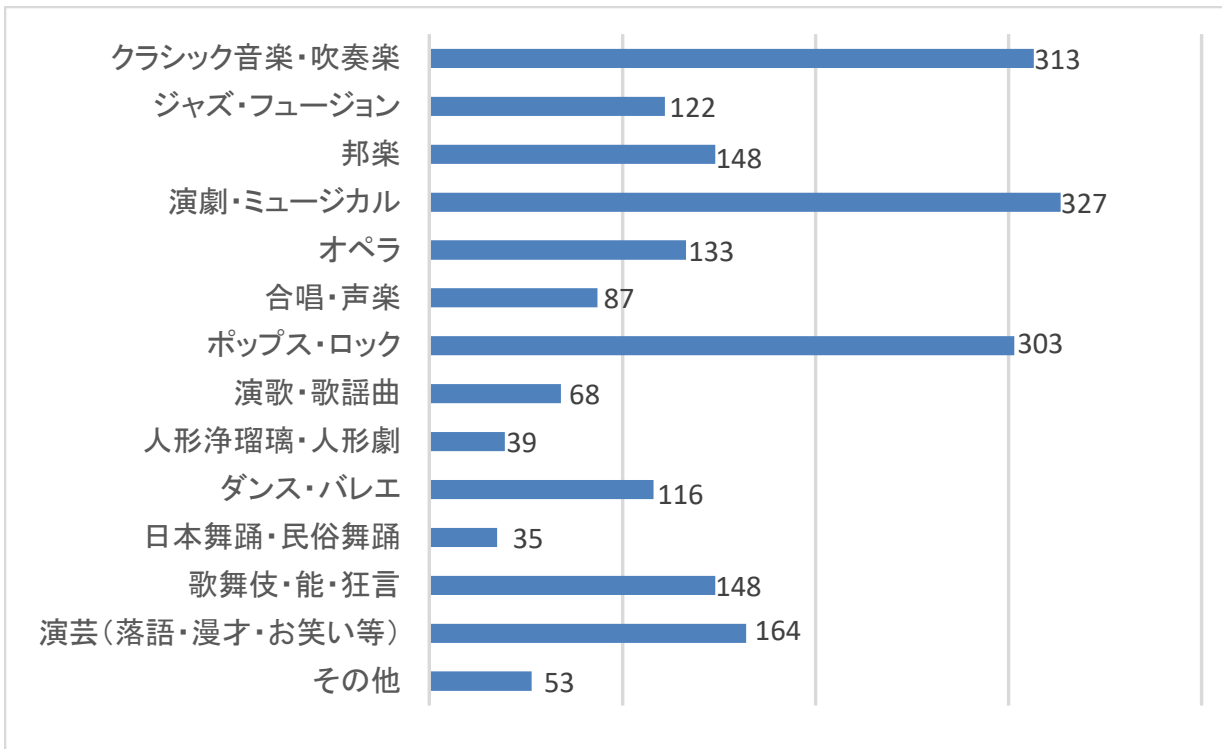

県民アンケート「新ホール関係」の回答状況（途中経過）について

※令和2年11月20日 午後5時 時点、回答者数541名

■回答者の年齢・性別

■あなたご自身の文化活動の参加状況について

Q 1 年にどのくらいの頻度で劇場やホール（県外を含む）へ鑑賞に出かけますか。

Q 2 あなたは、どこの劇場やホールに出かけることが多いですか。

Q 3 あなたが、劇場やホールでよく鑑賞する演目（分野）は何ですか。（複数可）

Q 4 鑑賞したいと思う演目（分野）の催しは、県内で十分に行われていると思いますか。

■県と市が協調して進めている新ホール整備について

Q5 あなたは「県市協調による新ホール整備」に、どの程度、期待していますか。

Q6 県・市では、新ホールを活用して、全国大会や大規模イベント等の誘致を進めるため、県都にふさわしい規模とするよう検討を進めておりますが、あなたは、どの程度の規模がふさわしいと考えますか。

Q 7 あなたが、新ホールにおいて、鑑賞してみたい演目（分野）は何ですか。
（複数可）

Q 8 メインホール（大ホール）として望ましいと思うタイプは、
どのようなものですか。