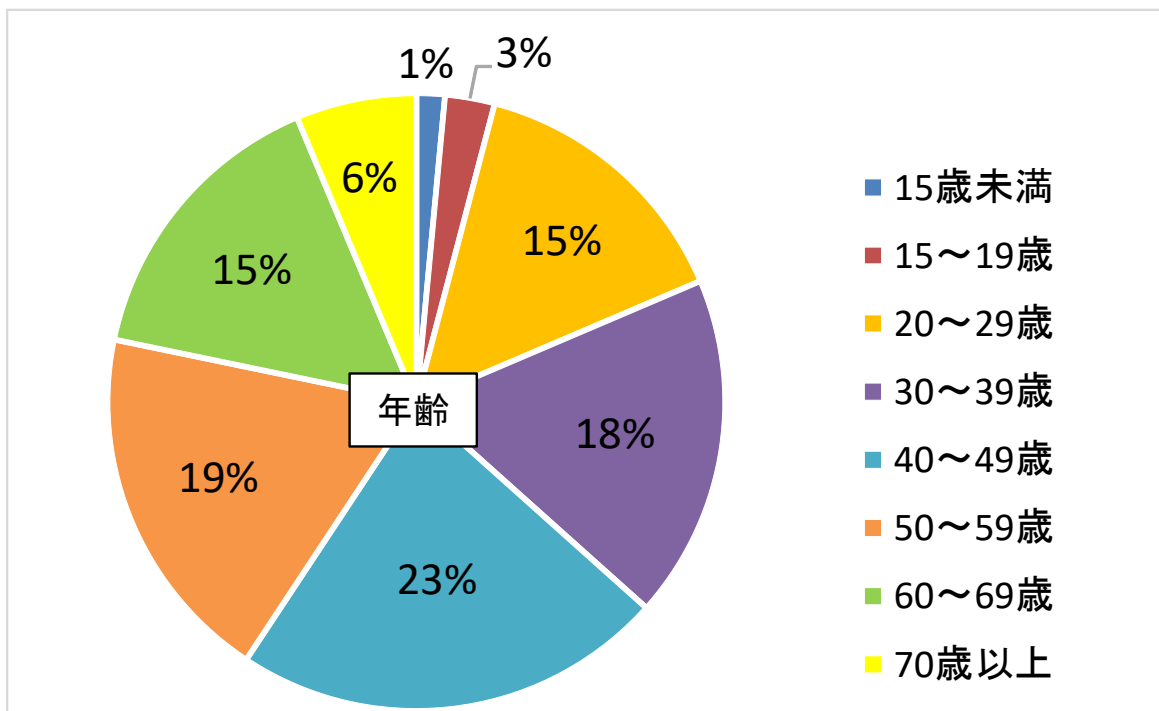

県民アンケート「新ホール関係」の回答状況（途中経過）について

※令和2年11月20日 午後5時 時点、回答者数541名

■回答者の年齢・性別

■あなたご自身の文化活動の参加状況について

Q 1 年にどのくらいの頻度で劇場やホール（県外を含む）へ鑑賞に出かけますか。

Q 2 あなたは、どこの劇場やホールに出かけることが多いですか。

Q 3 あなたが、劇場やホールでよく鑑賞する演目（分野）は何ですか。（複数可）

Q 4 鑑賞したいと思う演目（分野）の催しは、県内で十分に行われていると思いますか。

■県と市が協調して進めている新ホール整備について

Q5 あなたは「県市協調による新ホール整備」に、どの程度、期待していますか。

Q6 県・市では、新ホールを活用して、全国大会や大規模イベント等の誘致を進めるため、県都にふさわしい規模とするよう検討を進めておりますが、あなたは、どの程度の規模がふさわしいと考えますか。

Q 7 あなたが、新ホールにおいて、鑑賞してみたい演目（分野）は何ですか。
（複数可）

Q 8 メインホール（大ホール）として望ましいと思うタイプは、
どのようなものですか。