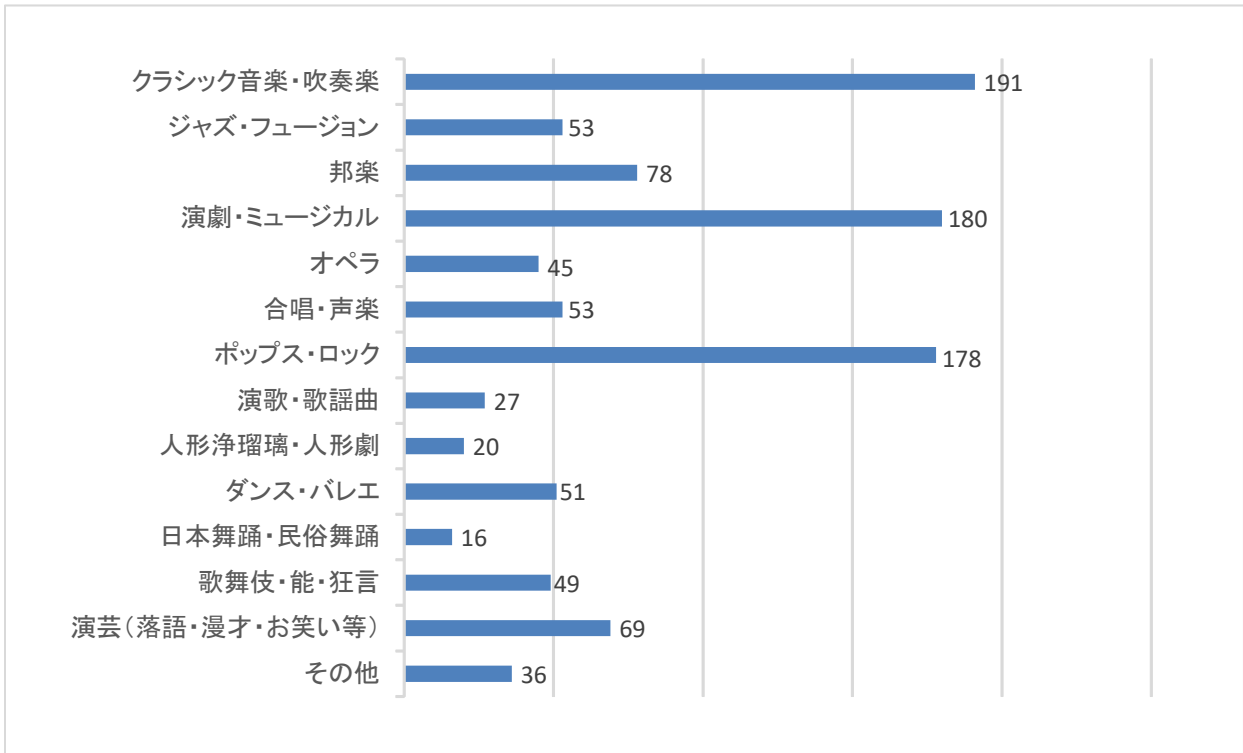

県民アンケート「新ホール関係」の回答状況（途中経過）について

※令和2年11月20日 午後5時 時点、回答者数541名

■回答者の年齢・性別

■あなたご自身の文化活動の参加状況について

Q 1 年にどのくらいの頻度で劇場やホール（県外を含む）へ鑑賞に出かけますか。

Q 2 あなたは、どこの劇場やホールに出かけることが多いですか。

Q 3 あなたが、劇場やホールでよく鑑賞する演目（分野）は何ですか。（複数可）

Q 4 鑑賞したいと思う演目（分野）の催しは、県内で十分に行われていると思いますか。

■県と市が協調して進めている新ホール整備について

Q5 あなたは「県市協調による新ホール整備」に、どの程度、期待していますか。

Q6 県・市では、新ホールを活用して、全国大会や大規模イベント等の誘致を進めるため、県都にふさわしい規模とするよう検討を進めておりますが、あなたは、どの程度の規模がふさわしいと考えますか。

Q 7 あなたが、新ホールにおいて、鑑賞してみたい演目（分野）は何ですか。
（複数可）

Q 8 メインホール（大ホール）として望ましいと思うタイプは、
どのようなものですか。