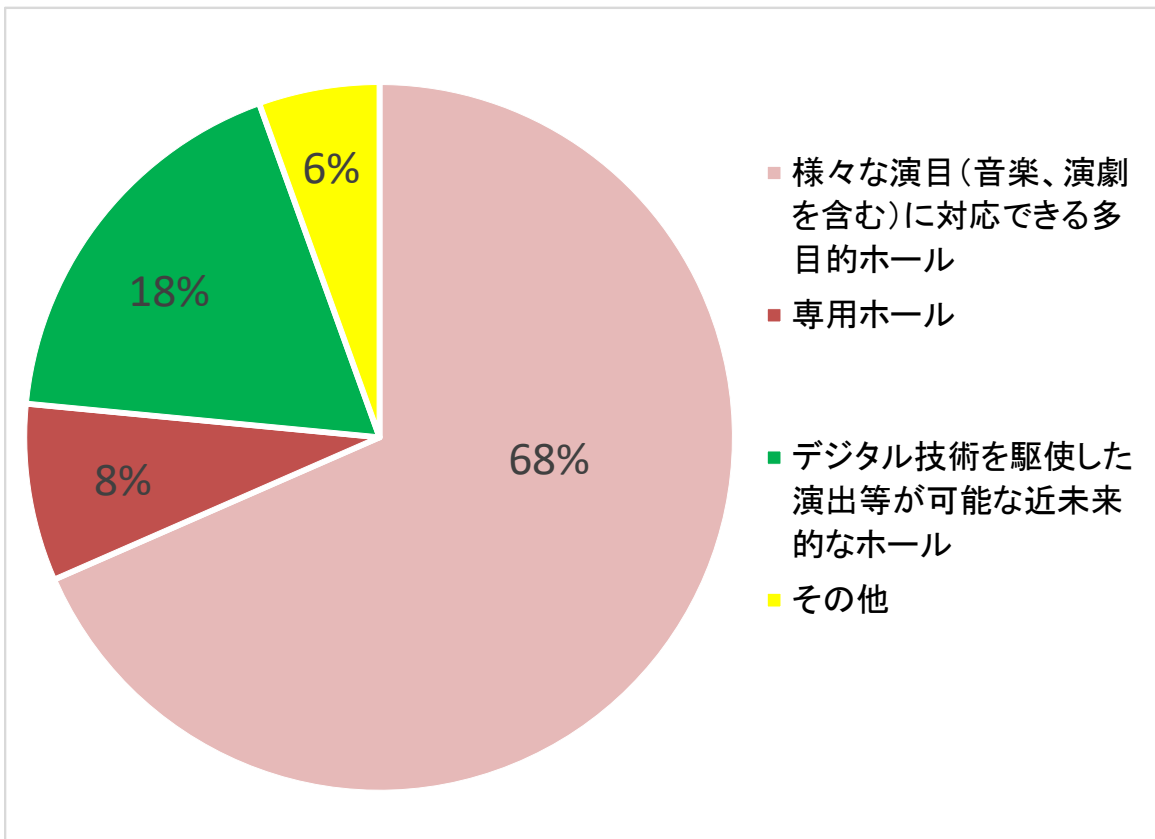

県民アンケート「新ホール関係」の回答状況（途中経過）について

※令和2年11月20日 午後5時 時点、回答者数541名

■回答者の年齢・性別

■あなたご自身の文化活動の参加状況について

Q 1 年にどのくらいの頻度で劇場やホール（県外を含む）へ鑑賞に出かけますか。

Q 2 あなたは、どこの劇場やホールに出かけることが多いですか。

Q 3 あなたが、劇場やホールでよく鑑賞する演目（分野）は何ですか。（複数可）

Q 4 鑑賞したいと思う演目（分野）の催しは、県内で十分に行われていると思いますか。

■県と市が協調して進めている新ホール整備について

Q5 あなたは「県市協調による新ホール整備」に、どの程度、期待していますか。

Q6 県・市では、新ホールを活用して、全国大会や大規模イベント等の誘致を進めるため、県都にふさわしい規模とするよう検討を進めておりますが、あなたは、どの程度の規模がふさわしいと考えますか。

Q 7 あなたが、新ホールにおいて、鑑賞してみたい演目（分野）は何ですか。
（複数可）

Q 8 メインホール（大ホール）として望ましいと思うタイプは、
どのようなものですか。