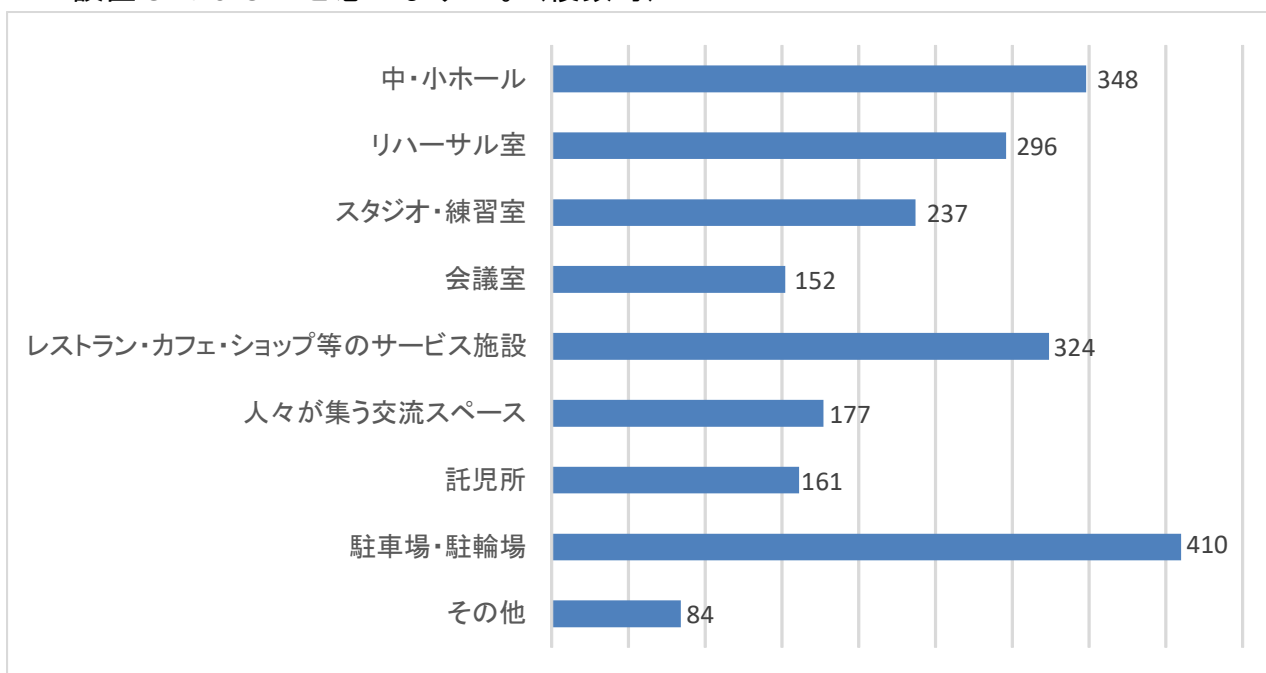

Q 9 新ホールには、メインホール（大ホール）以外に、どのような施設を設置してほしいと思いますか。（複数可）