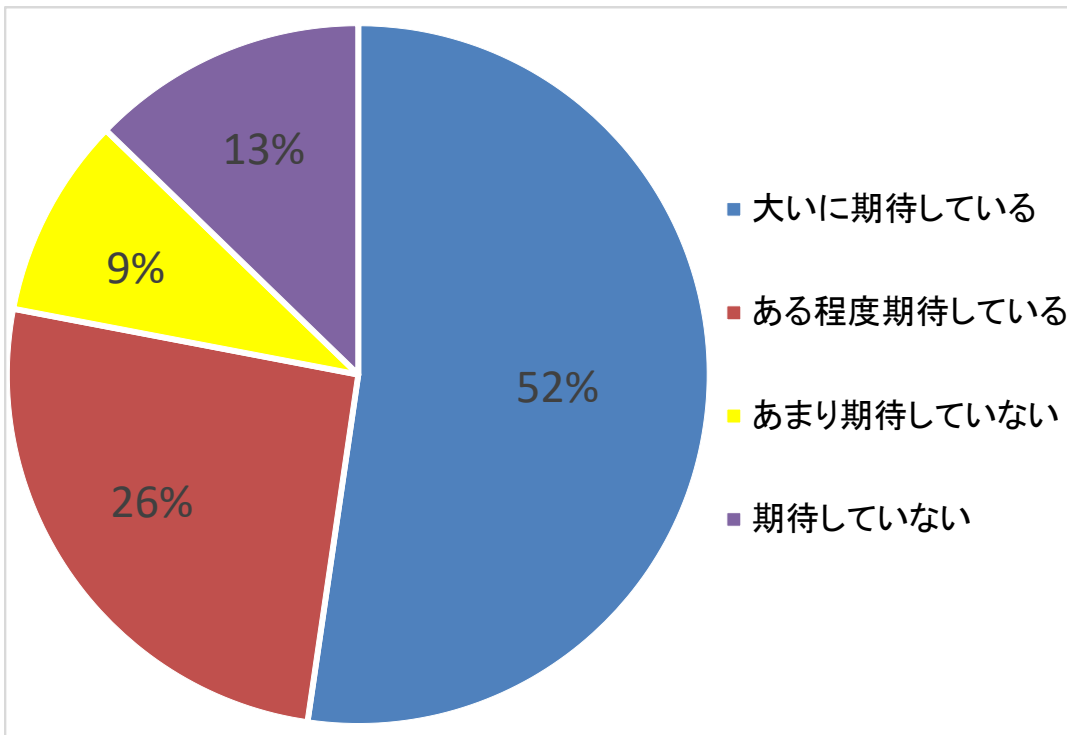

県民アンケート「新ホール関係」の回答状況（途中経過）について

※令和2年11月20日 午後5時 時点、回答者数541名

■回答者の年齢・性別

■あなたご自身の文化活動の参加状況について

Q 1 年にどのくらいの頻度で劇場やホール（県外を含む）へ鑑賞に出かけますか。

Q 2 あなたは、どこの劇場やホールに出かけることが多いですか。

Q 3 あなたが、劇場やホールでよく鑑賞する演目（分野）は何ですか。（複数可）

Q 4 鑑賞したいと思う演目（分野）の催しは、県内で十分に行われていると思いますか。

■県と市が協調して進めている新ホール整備について

Q5 あなたは「県市協調による新ホール整備」に、どの程度、期待していますか。

Q6 県・市では、新ホールを活用して、全国大会や大規模イベント等の誘致を進めるため、県都にふさわしい規模とするよう検討を進めておりますが、あなたは、どの程度の規模がふさわしいと考えますか。

Q 7 あなたが、新ホールにおいて、鑑賞してみたい演目（分野）は何ですか。
（複数可）

Q 8 メインホール（大ホール）として望ましいと思うタイプは、
どのようなものですか。