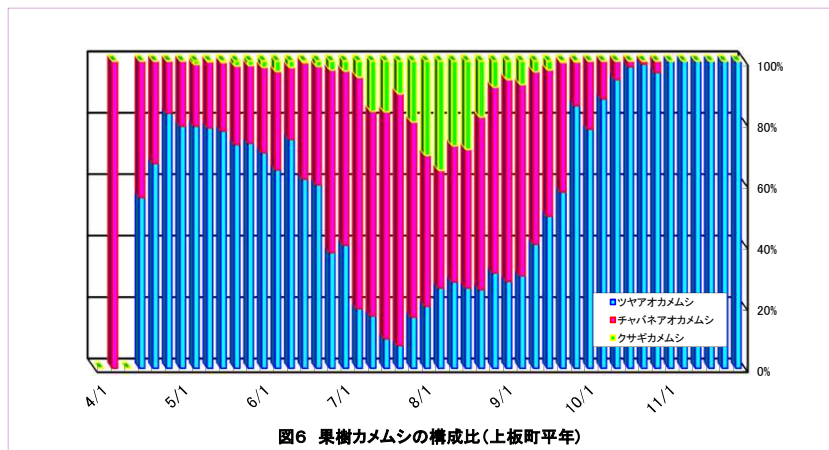

上板町(果樹カメムシ)

図1 予察灯へのツヤアオカメムシの誘殺数(上板町)

図2 予察灯へのチャバネアオカメムシの誘殺数(上板町)

図3 予察灯へのクサギカメムシの誘殺数(上板町)

図4 予察灯によるカメムシ(ツヤアオ+チャバネ+クサギ)の誘殺数(上板町)

図5 果予察園場の予察灯への勝殺数(4/1-11/30)

図6 果樹カメムシの構成比(上板町平年)

図7 果樹カメムシの構成比(上板町本年)