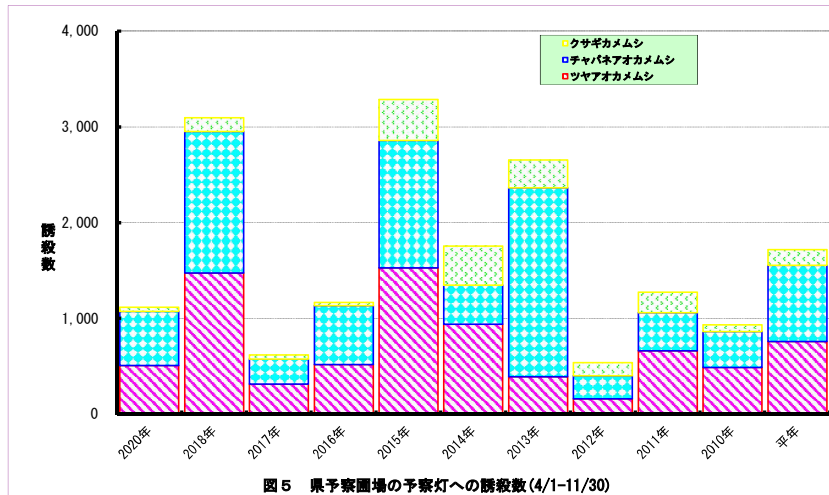

上板町(果樹カメムシ)

図1 予察灯へのツヤアオカメムシの誘殺数(上板町)

図2 予察灯へのチャバネアオカメムシの誘殺数(上板町)

図3 予察灯へのクサギカメムシの誘殺数(上板町)

図4 予察灯によるカメムシ(ツヤアオ+チャバネ+クサギ)の誘殺数(上板町)

図5 果予察園場の予察灯への勝殺数(4/1-11/30)

図6 果樹カメムシの構成比(上板町平年)

図7 果樹カメムシの構成比(上板町本年)