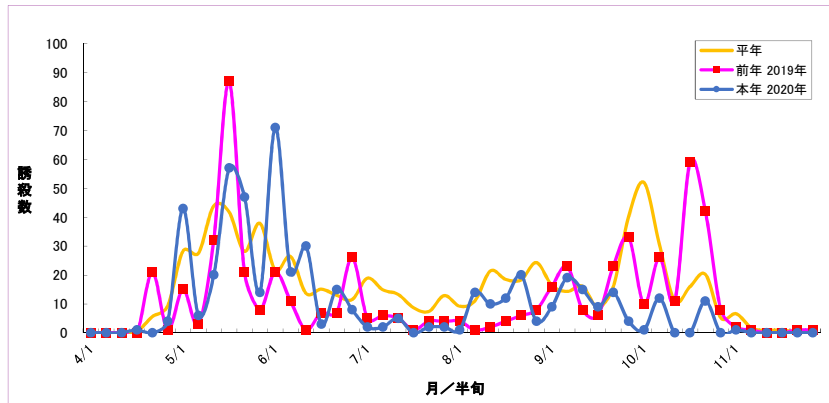

上板町(果樹カメムシ)

図1 予察灯へのツヤアオカメムシの誘殺数(上板町)

図2 予察灯へのチャバネアオカメムシの誘殺数(上板町)

図3 予察灯へのクサギカメムシの誘殺数(上板町)

図4 予察灯によるカメムシ(ツヤアオ+チャバネ+クサギ)の誘殺数(上板町)

図5 果予察園場の予察灯への勝殺数(4/1-11/30)

図6 果樹カメムシの構成比(上板町平年)

図7 果樹カメムシの構成比(上板町本年)