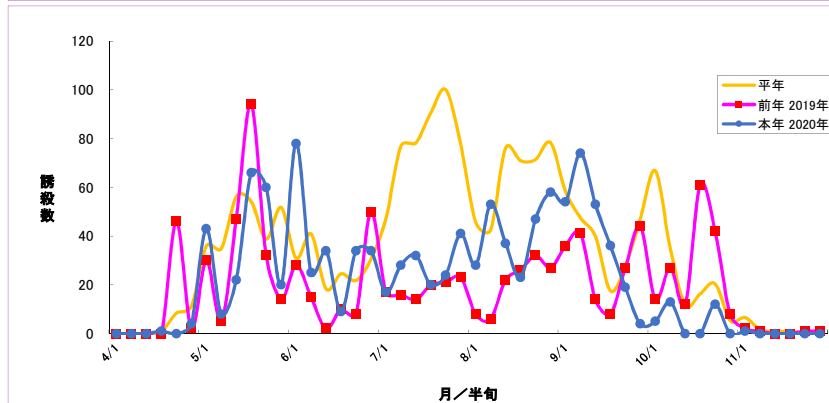

上板町(果樹カメムシ)

図1 予察灯へのツヤアオカメムシの誘殺数(上板町)

図2 予察灯へのチャバネアオカメムシの誘殺数(上板町)

図3 予察灯へのクサギカメムシの誘殺数(上板町)

図4 予察灯によるカメムシ(ツヤアオ+チャバネ+クサギ)の誘殺数(上板町)

図5 果予察園場の予察灯への勝殺数(4/1-11/30)

図6 果樹カメムシの構成比(上板町平年)

図7 果樹カメムシの構成比(上板町本年)