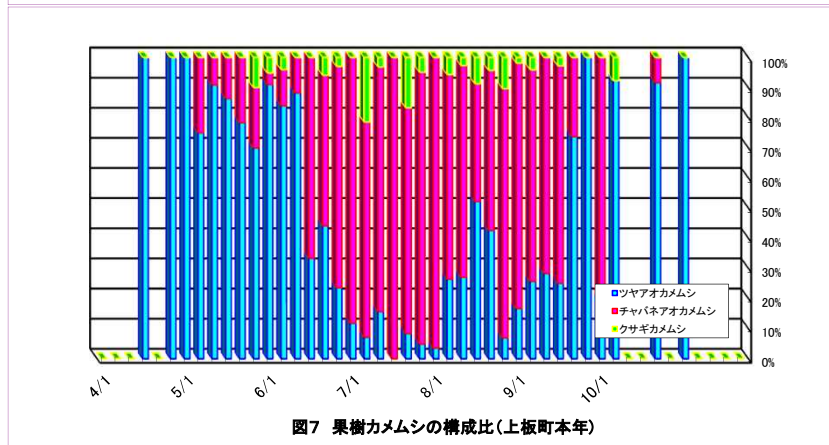

上板町(果樹カメムシ)

図1 予察灯へのツヤアオカメムシの誘殺数(上板町)

図2 予察灯へのチャバネアオカメムシの誘殺数(上板町)

図3 予察灯へのクサギカメムシの誘殺数(上板町)

図4 予察灯によるカメムシ(ツヤアオ+チャバネ+クサギ)の誘殺数(上板町)

図5 果予察園場の予察灯への勝殺数(4/1-11/30)

図6 果樹カメムシの構成比(上板町平年)

図7 果樹カメムシの構成比(上板町本年)