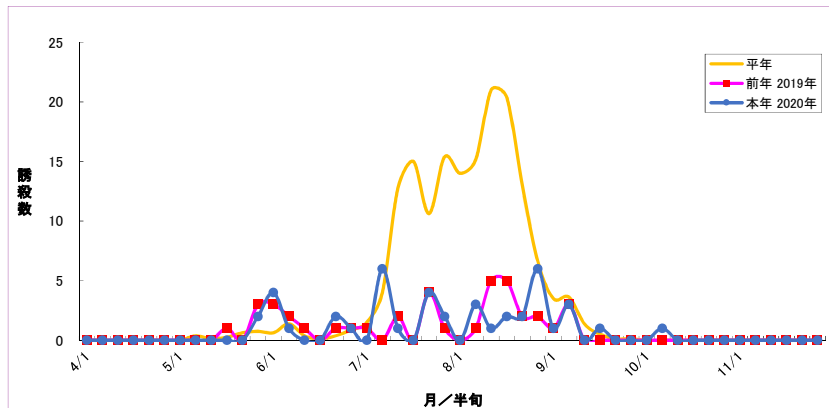

上板町(果樹カメムシ)

図1 予察灯へのツヤアオカメムシの誘殺数(上板町)

図2 予察灯へのチャバネアオカメムシの誘殺数(上板町)

図3 予察灯へのクサギカメムシの誘殺数(上板町)

図4 予察灯によるカメムシ(ツヤアオ+チャバネ+クサギ)の誘殺数(上板町)

図5 果予察園場の予察灯への勝殺数(4/1-11/30)

図6 果樹カメムシの構成比(上板町平年)

図7 果樹カメムシの構成比(上板町本年)