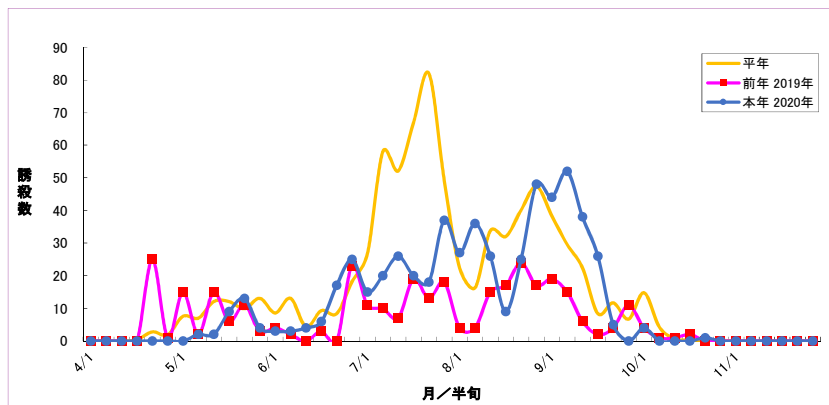

上板町(果樹カメムシ)

図1 予察灯へのツヤアオカメムシの誘殺数(上板町)

図2 予察灯へのチャバネアオカメムシの誘殺数(上板町)

図3 予察灯へのクサギカメムシの誘殺数(上板町)

図4 予察灯によるカメムシ(ツヤアオ+チャバネ+クサギ)の誘殺数(上板町)

図5 果予察園場の予察灯への勝殺数(4/1-11/30)

図6 果樹カメムシの構成比(上板町平年)

図7 果樹カメムシの構成比(上板町本年)