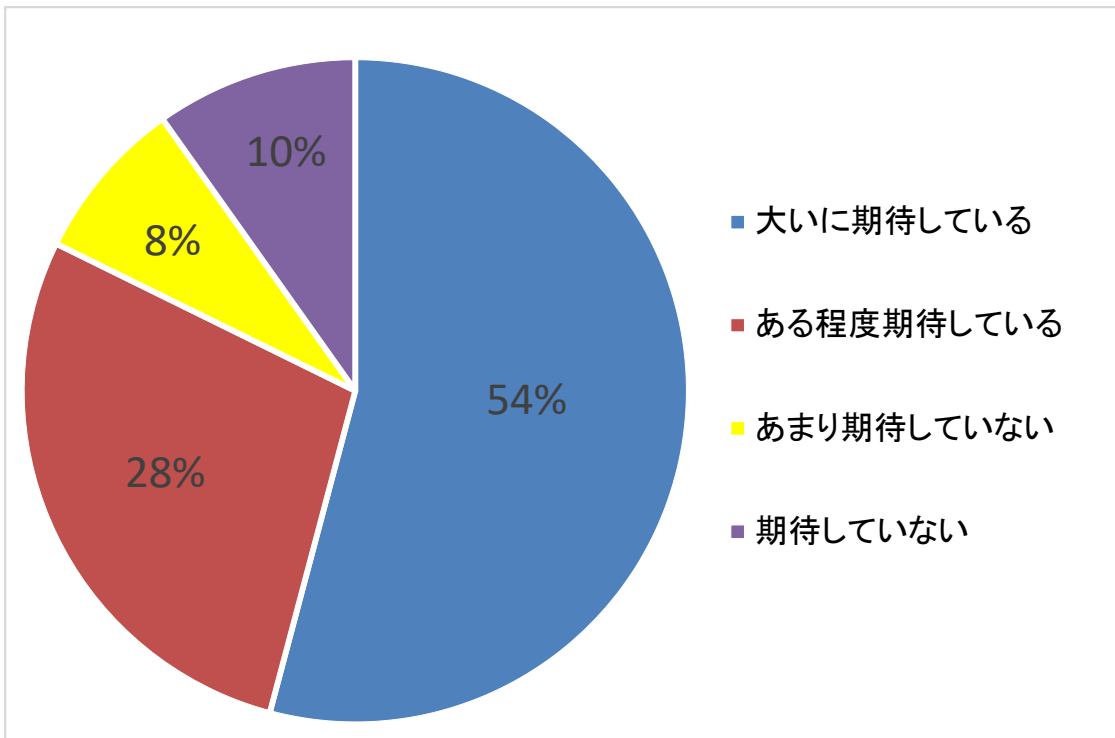

県民アンケート「新ホール関係」の回答結果について

※令和2年11月30日 午後6時 時点、回答者数835名

■回答者の年齢・性別

■あなたご自身の文化活動の参加状況について

Q 1 年にどのくらいの頻度で劇場やホール（県外を含む）へ鑑賞に出かけますか。

Q 2 あなたは、どこの劇場やホールに出かけることが多いですか。

Q 3 あなたが、劇場やホールでよく鑑賞する演目（分野）は何ですか。（複数可）

Q 4 鑑賞したいと思う演目（分野）の催しは、県内で十分に行われていると思いますか。

■ 県と市が協調して進めている新ホール整備について

Q 5 あなたは「縣市協調による新ホール整備」に、どの程度、期待していますか。

Q 6 県・市では、新ホール活用して、全国大会や大規模イベント等の誘致を進めるため、県都にふさわしい規模とするよう検討を進めておりますが、あなたはどの程度の規模がふさわしいと考えますか。

Q 7 あなたが、新ホールにおいて、鑑賞してみたい演目（分野）は何ですか。
（複数可）