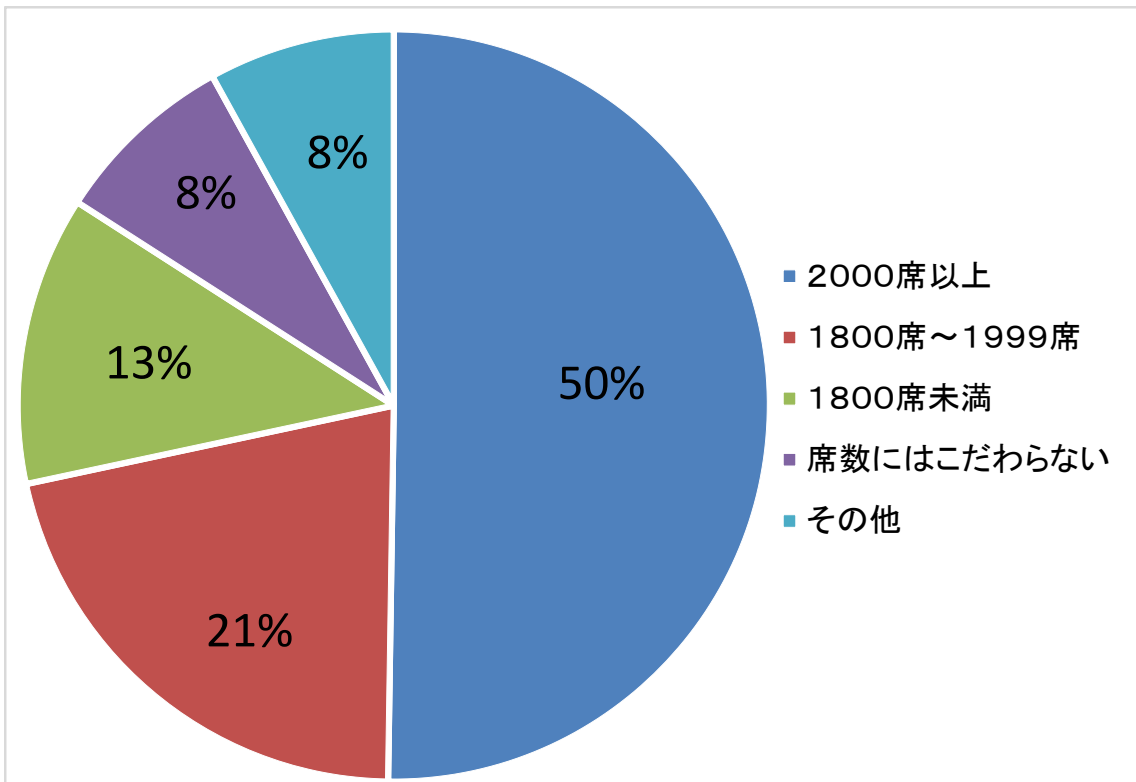

県民アンケート「新ホール関係」の回答結果について

※令和2年11月30日 午後6時 時点、回答者数835名

■回答者の年齢・性別

■あなたご自身の文化活動の参加状況について

Q 1 年にどのくらいの頻度で劇場やホール（県外を含む）へ鑑賞に出かけますか。

Q 2 あなたは、どこの劇場やホールに出かけることが多いですか。

Q 3 あなたが、劇場やホールでよく鑑賞する演目（分野）は何ですか。（複数可）

Q 4 鑑賞したいと思う演目（分野）の催しは、県内で十分に行われていると思いますか。

■ 県と市が協調して進めている新ホール整備について

Q 5 あなたは「縣市協調による新ホール整備」に、どの程度、期待していますか。

Q 6 県・市では、新ホール活用して、全国大会や大規模イベント等の誘致を進めるため、県都にふさわしい規模とするよう検討を進めておりますが、あなたはどの程度の規模がふさわしいと考えますか。

Q 7 あなたが、新ホールにおいて、鑑賞してみたい演目（分野）は何ですか。
（複数可）