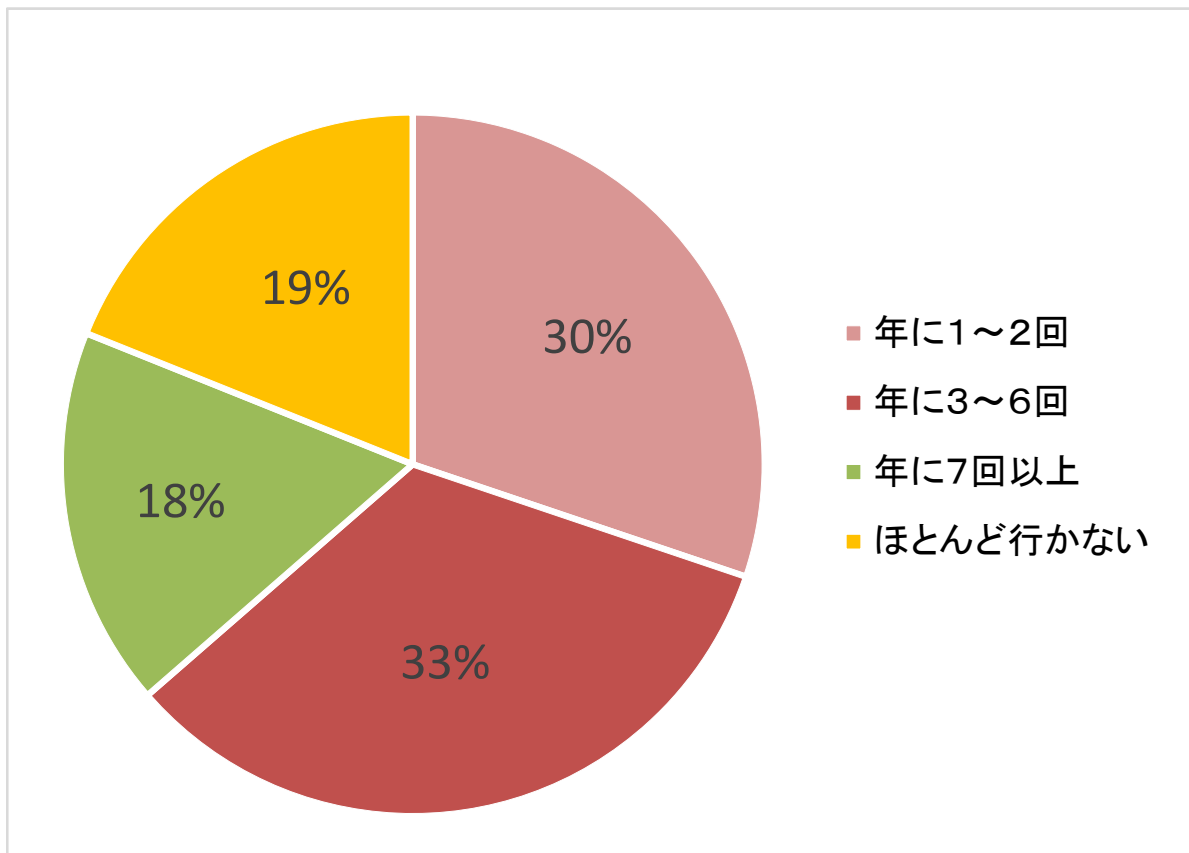

県民アンケート「新ホール関係」の回答結果について

※令和2年11月30日 午後6時 時点、回答者数835名

■回答者の年齢・性別

■あなたご自身の文化活動の参加状況について

Q 1 年にどのくらいの頻度で劇場やホール（県外を含む）へ鑑賞に出かけますか。

Q 2 あなたは、どこの劇場やホールに出かけることが多いですか。

Q 3 あなたが、劇場やホールでよく鑑賞する演目（分野）は何ですか。（複数可）

Q 4 鑑賞したいと思う演目（分野）の催しは、県内で十分に行われていると思いますか。

■ 県と市が協調して進めている新ホール整備について

Q 5 あなたは「縣市協調による新ホール整備」に、どの程度、期待していますか。

Q 6 県・市では、新ホール活用して、全国大会や大規模イベント等の誘致を進めるため、県都にふさわしい規模とするよう検討を進めておりますが、あなたはどの程度の規模がふさわしいと考えますか。

Q 7 あなたが、新ホールにおいて、鑑賞してみたい演目（分野）は何ですか。
（複数可）