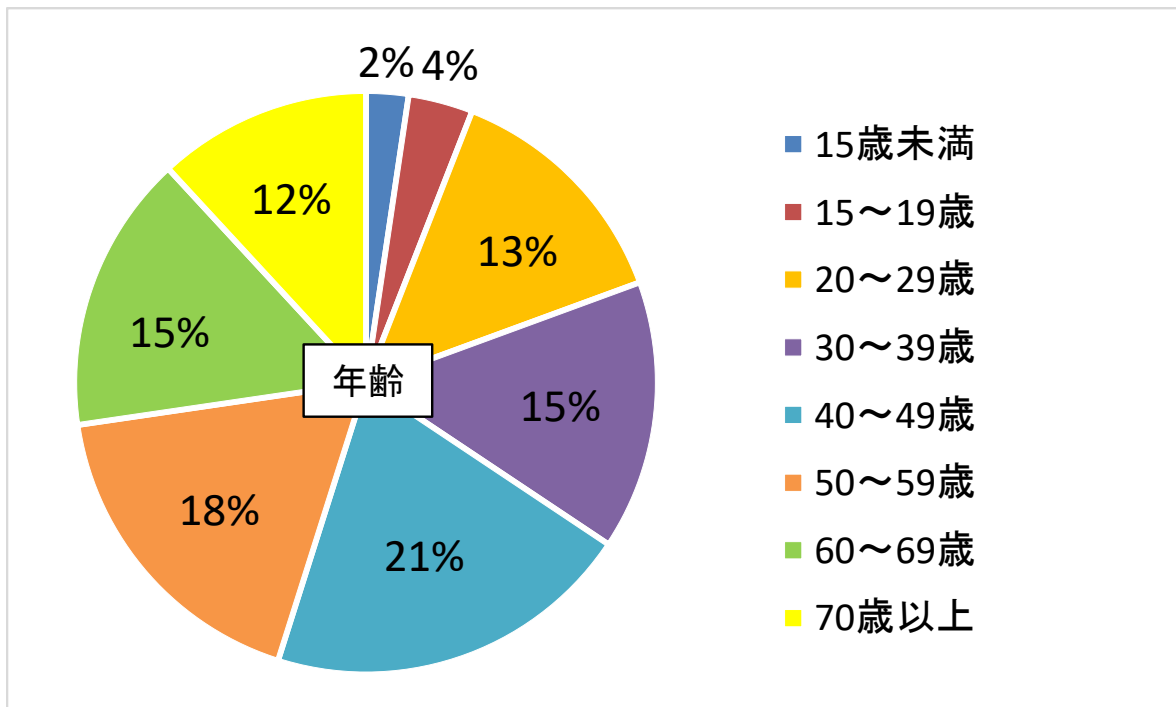

県民アンケート「新ホール関係」の回答結果について

※令和2年11月30日 午後6時 時点、回答者数835名

■回答者の年齢・性別

■あなたご自身の文化活動の参加状況について

Q 1 年にどのくらいの頻度で劇場やホール（県外を含む）へ鑑賞に出かけますか。

Q 2 あなたは、どこの劇場やホールに出かけることが多いですか。

Q 3 あなたが、劇場やホールでよく鑑賞する演目（分野）は何ですか。（複数可）

Q 4 鑑賞したいと思う演目（分野）の催しは、県内で十分に行われていると思いますか。

■ 県と市が協調して進めている新ホール整備について

Q 5 あなたは「縣市協調による新ホール整備」に、どの程度、期待していますか。

Q 6 県・市では、新ホール活用して、全国大会や大規模イベント等の誘致を進めるため、県都にふさわしい規模とするよう検討を進めておりますが、あなたはどの程度の規模がふさわしいと考えますか。

Q 7 あなたが、新ホールにおいて、鑑賞してみたい演目（分野）は何ですか。
（複数可）