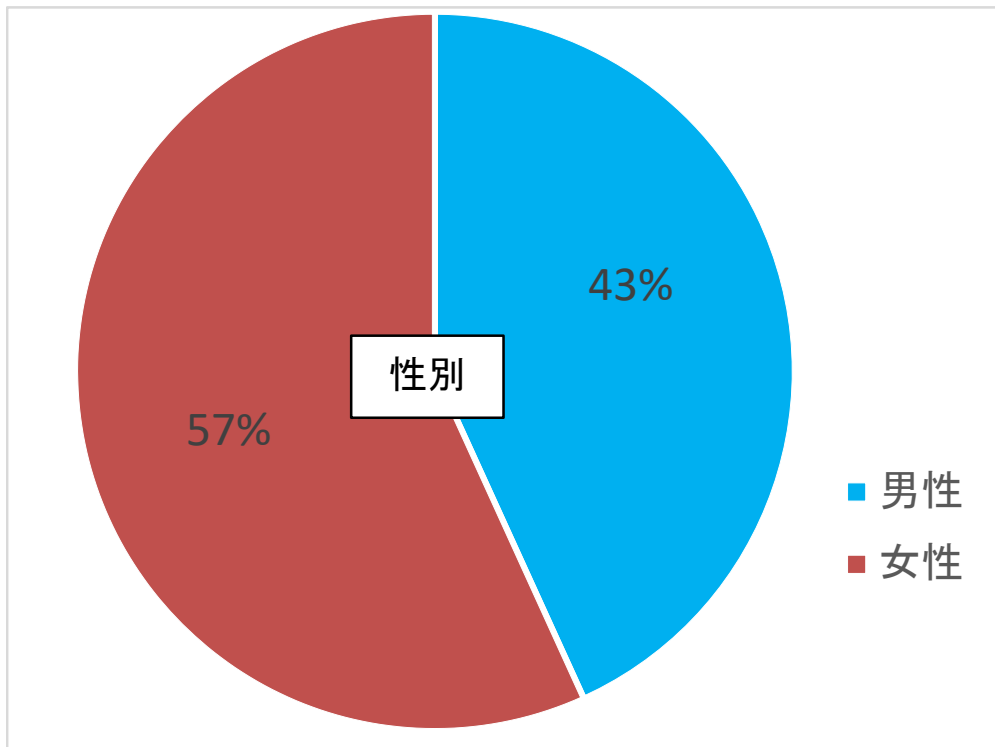

県民アンケート「新ホール関係」の回答結果について

※令和2年11月30日 午後6時 時点、回答者数835名

■回答者の年齢・性別

■あなたご自身の文化活動の参加状況について

Q 1 年にどのくらいの頻度で劇場やホール（県外を含む）へ鑑賞に出かけますか。

Q 2 あなたは、どこの劇場やホールに出かけることが多いですか。

Q 3 あなたが、劇場やホールでよく鑑賞する演目（分野）は何ですか。（複数可）

Q 4 鑑賞したいと思う演目（分野）の催しは、県内で十分に行われていると思いますか。

■ 県と市が協調して進めている新ホール整備について

Q 5 あなたは「縣市協調による新ホール整備」に、どの程度、期待していますか。

Q 6 県・市では、新ホール活用して、全国大会や大規模イベント等の誘致を進めるため、県都にふさわしい規模とするよう検討を進めておりますが、あなたはどの程度の規模がふさわしいと考えますか。

Q 7 あなたが、新ホールにおいて、鑑賞してみたい演目（分野）は何ですか。
（複数可）