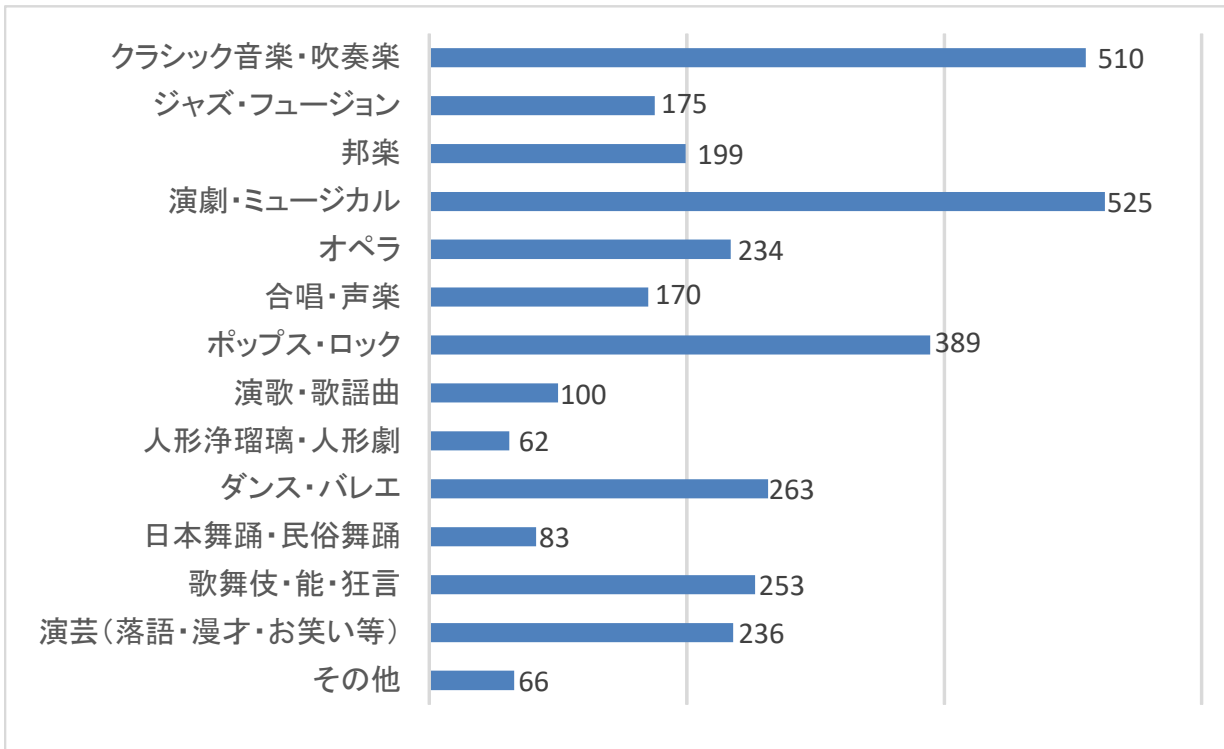

県民アンケート「新ホール関係」の回答結果について

※令和2年11月30日 午後6時 時点、回答者数835名

■回答者の年齢・性別

■あなたご自身の文化活動の参加状況について

Q 1 年にどのくらいの頻度で劇場やホール（県外を含む）へ鑑賞に出かけますか。

Q 2 あなたは、どこの劇場やホールに出かけることが多いですか。

Q 3 あなたが、劇場やホールでよく鑑賞する演目（分野）は何ですか。（複数可）

Q 4 鑑賞したいと思う演目（分野）の催しは、県内で十分に行われていると思いますか。

■ 県と市が協調して進めている新ホール整備について

Q 5 あなたは「縣市協調による新ホール整備」に、どの程度、期待していますか。

Q 6 県・市では、新ホール活用して、全国大会や大規模イベント等の誘致を進めるため、県都にふさわしい規模とするよう検討を進めておりますが、あなたはどの程度の規模がふさわしいと考えますか。

Q 7 あなたが、新ホールにおいて、鑑賞してみたい演目（分野）は何ですか。
（複数可）