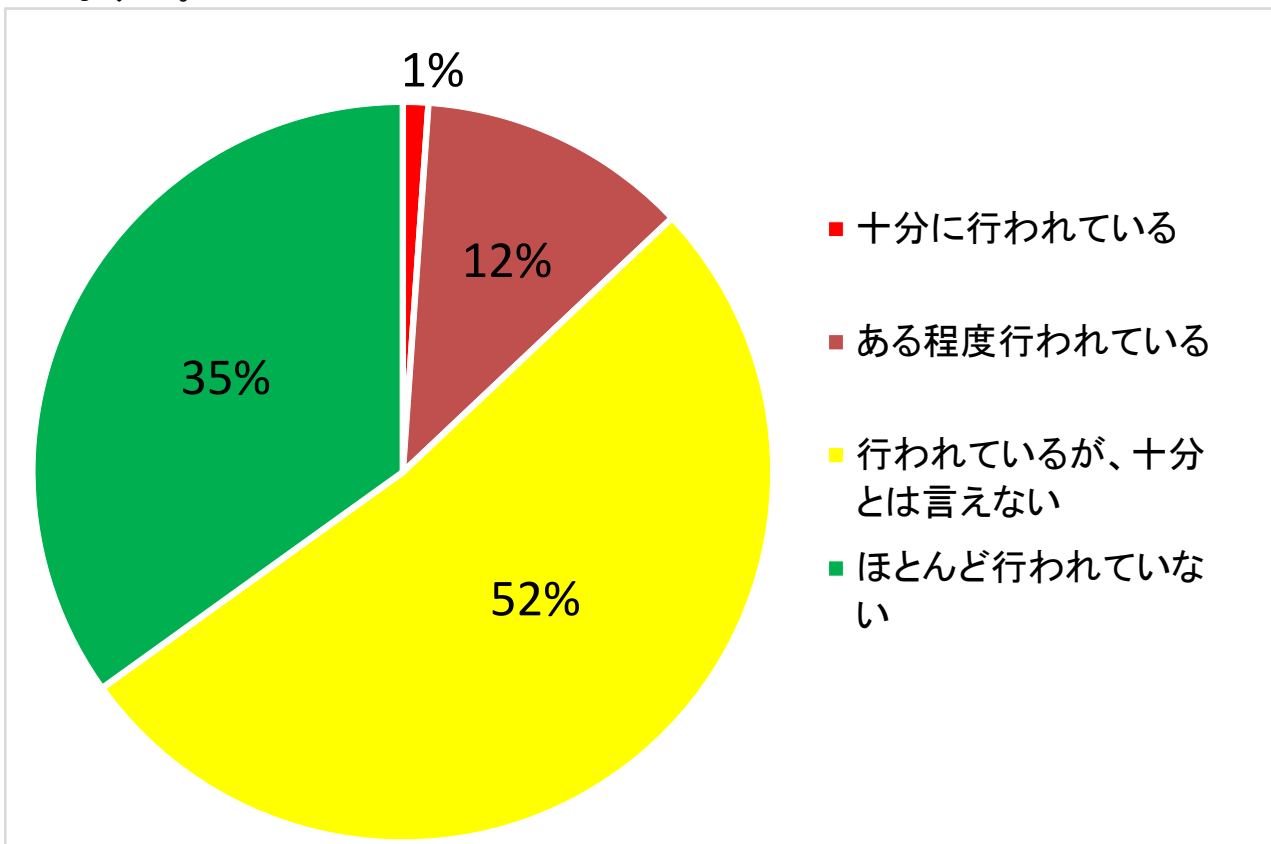

県民アンケート「新ホール関係」の回答結果について

※令和2年11月30日 午後6時 時点、回答者数835名

■回答者の年齢・性別

■あなたご自身の文化活動の参加状況について

Q 1 年にどのくらいの頻度で劇場やホール（県外を含む）へ鑑賞に出かけますか。

Q 2 あなたは、どこの劇場やホールに出かけることが多いですか。

Q 3 あなたが、劇場やホールでよく鑑賞する演目（分野）は何ですか。（複数可）

Q 4 鑑賞したいと思う演目（分野）の催しは、県内で十分に行われていると思いますか。

■ 県と市が協調して進めている新ホール整備について

Q 5 あなたは「縣市協調による新ホール整備」に、どの程度、期待していますか。

Q 6 県・市では、新ホール活用して、全国大会や大規模イベント等の誘致を進めるため、県都にふさわしい規模とするよう検討を進めておりますが、あなたはどの程度の規模がふさわしいと考えますか。

Q 7 あなたが、新ホールにおいて、鑑賞してみたい演目（分野）は何ですか。
（複数可）