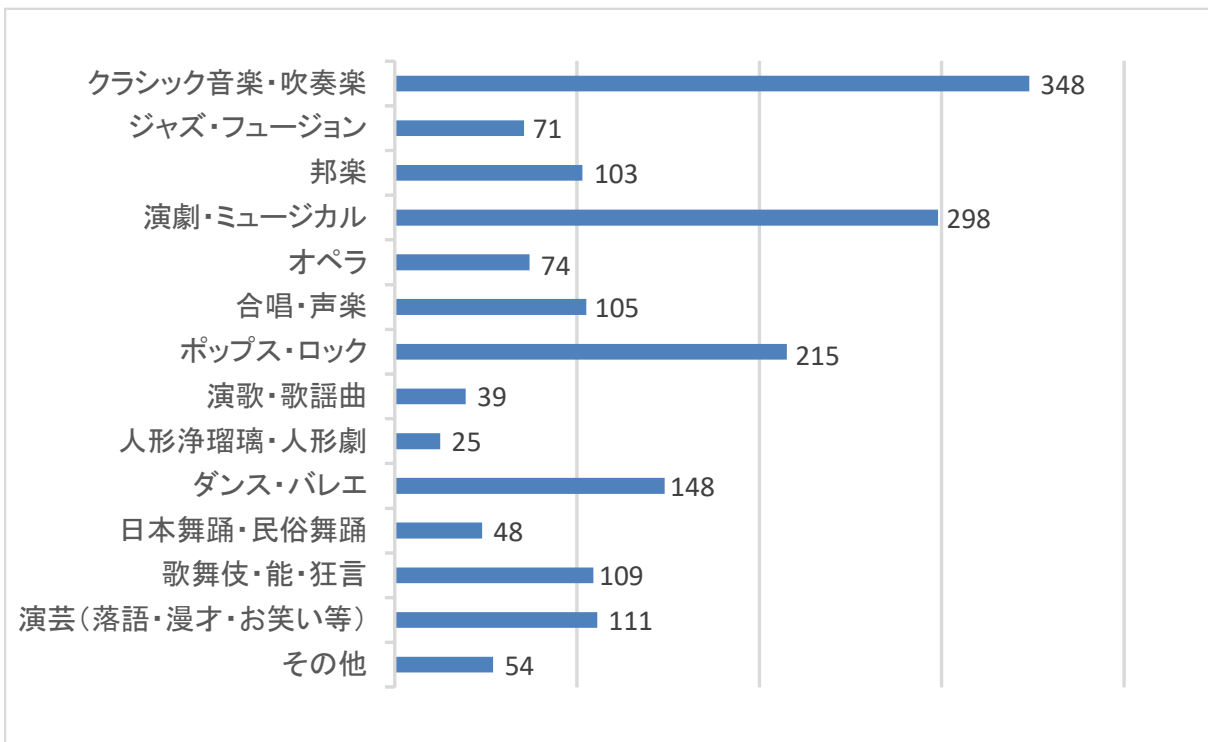

県民アンケート「新ホール関係」の回答結果について

※令和2年11月30日 午後6時 時点、回答者数835名

■回答者の年齢・性別

■あなたご自身の文化活動の参加状況について

Q 1 年にどのくらいの頻度で劇場やホール（県外を含む）へ鑑賞に出かけますか。

Q 2 あなたは、どこの劇場やホールに出かけることが多いですか。

Q 3 あなたが、劇場やホールでよく鑑賞する演目（分野）は何ですか。（複数可）

Q 4 鑑賞したいと思う演目（分野）の催しは、県内で十分に行われていると思いますか。

■ 県と市が協調して進めている新ホール整備について

Q 5 あなたは「縣市協調による新ホール整備」に、どの程度、期待していますか。

Q 6 県・市では、新ホール活用して、全国大会や大規模イベント等の誘致を進めるため、県都にふさわしい規模とするよう検討を進めておりますが、あなたはどの程度の規模がふさわしいと考えますか。

Q 7 あなたが、新ホールにおいて、鑑賞してみたい演目（分野）は何ですか。
（複数可）