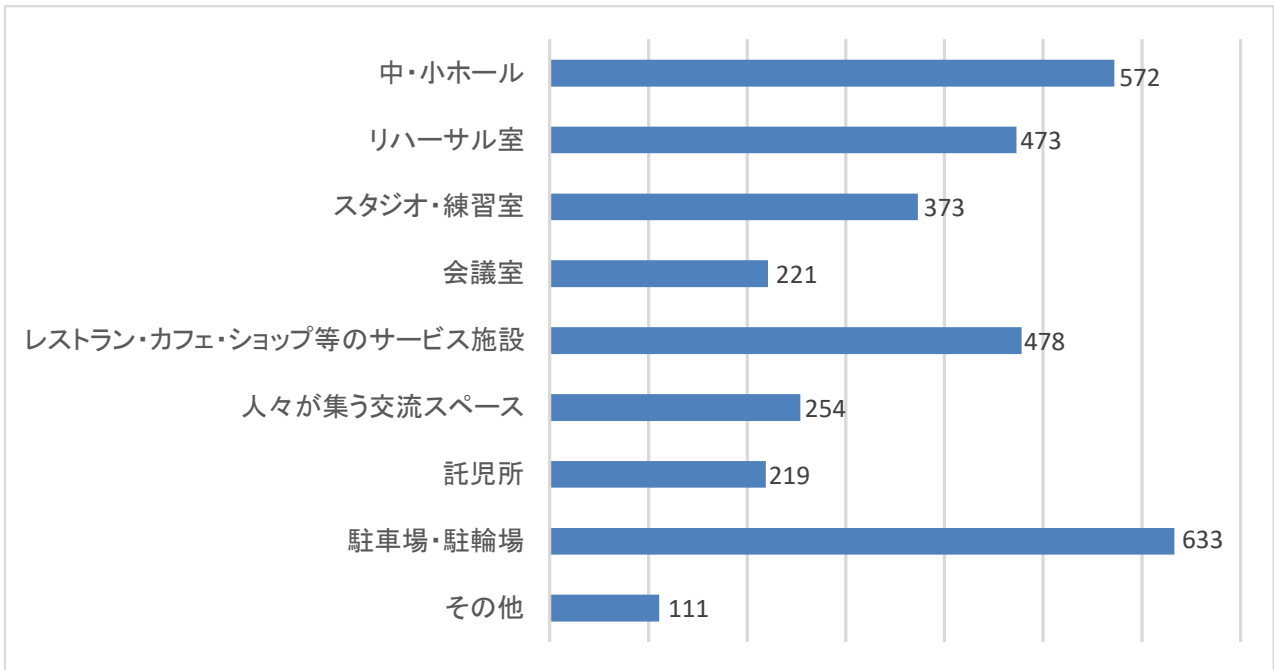

Q 9 新ホールには、メインホール（大ホール）以外に、どのような施設を設置してほしいと思いますか。（複数可）