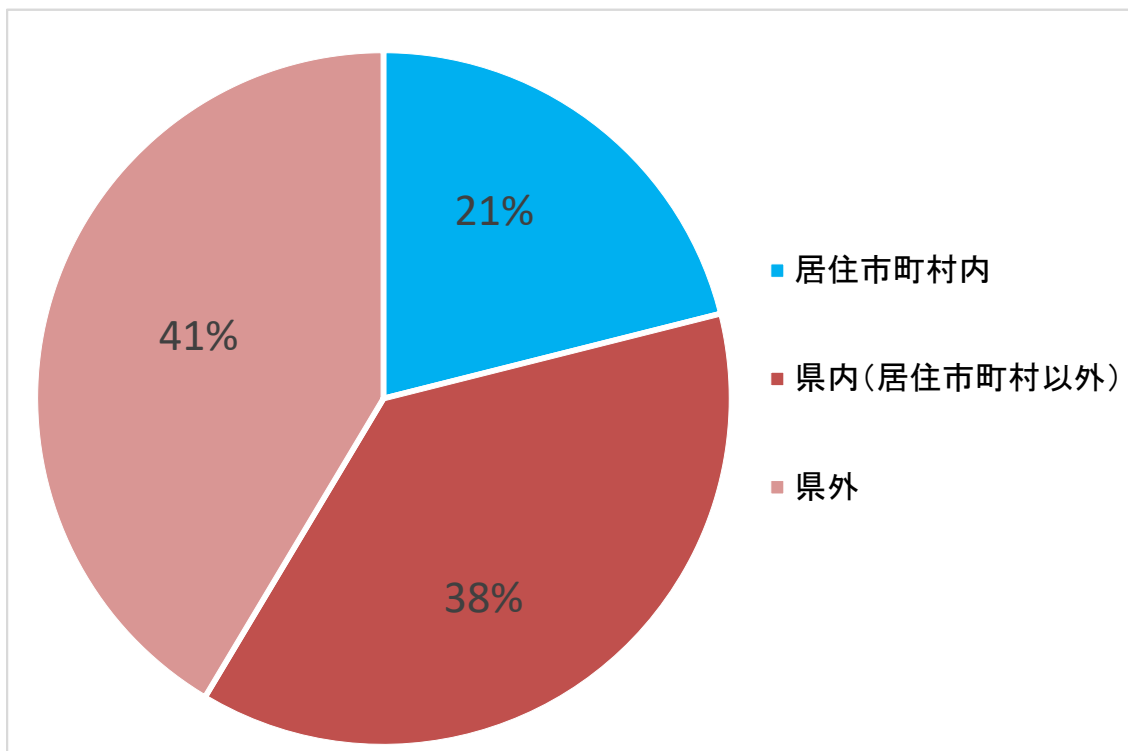

県民アンケート「新ホール関係」の回答結果について

※令和2年11月30日 午後6時 時点、回答者数835名

■回答者の年齢・性別

■あなたご自身の文化活動の参加状況について

Q 1 年にどのくらいの頻度で劇場やホール（県外を含む）へ鑑賞に出かけますか。

Q 2 あなたは、どこの劇場やホールに出かけることが多いですか。

Q 3 あなたが、劇場やホールでよく鑑賞する演目（分野）は何ですか。（複数可）

Q 4 鑑賞したいと思う演目（分野）の催しは、県内で十分に行われていると思いますか。

■ 県と市が協調して進めている新ホール整備について

Q 5 あなたは「縣市協調による新ホール整備」に、どの程度、期待していますか。

Q 6 県・市では、新ホール活用して、全国大会や大規模イベント等の誘致を進めるため、県都にふさわしい規模とするよう検討を進めておりますが、あなたはどの程度の規模がふさわしいと考えますか。

Q 7 あなたが、新ホールにおいて、鑑賞してみたい演目（分野）は何ですか。
（複数可）