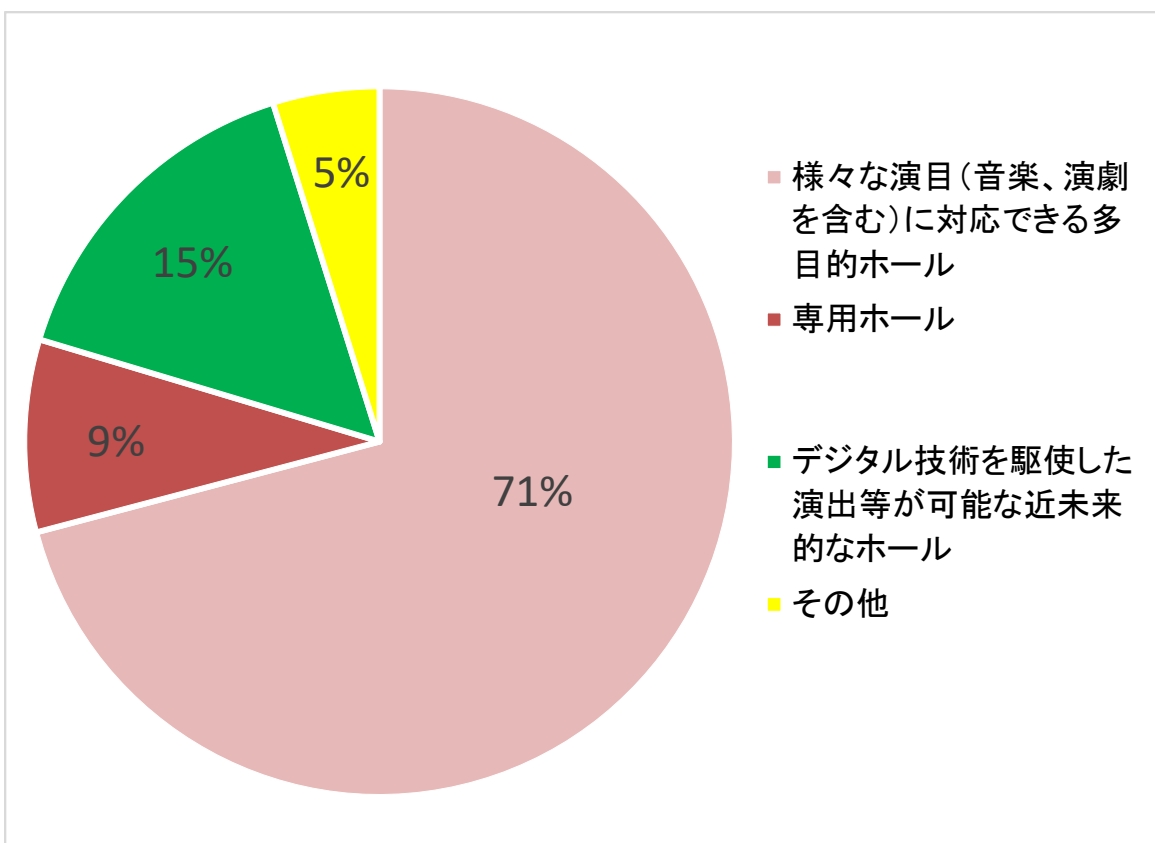

Q 8 メインホール（大ホール）として望ましいと思うタイプはどのようなものですか。