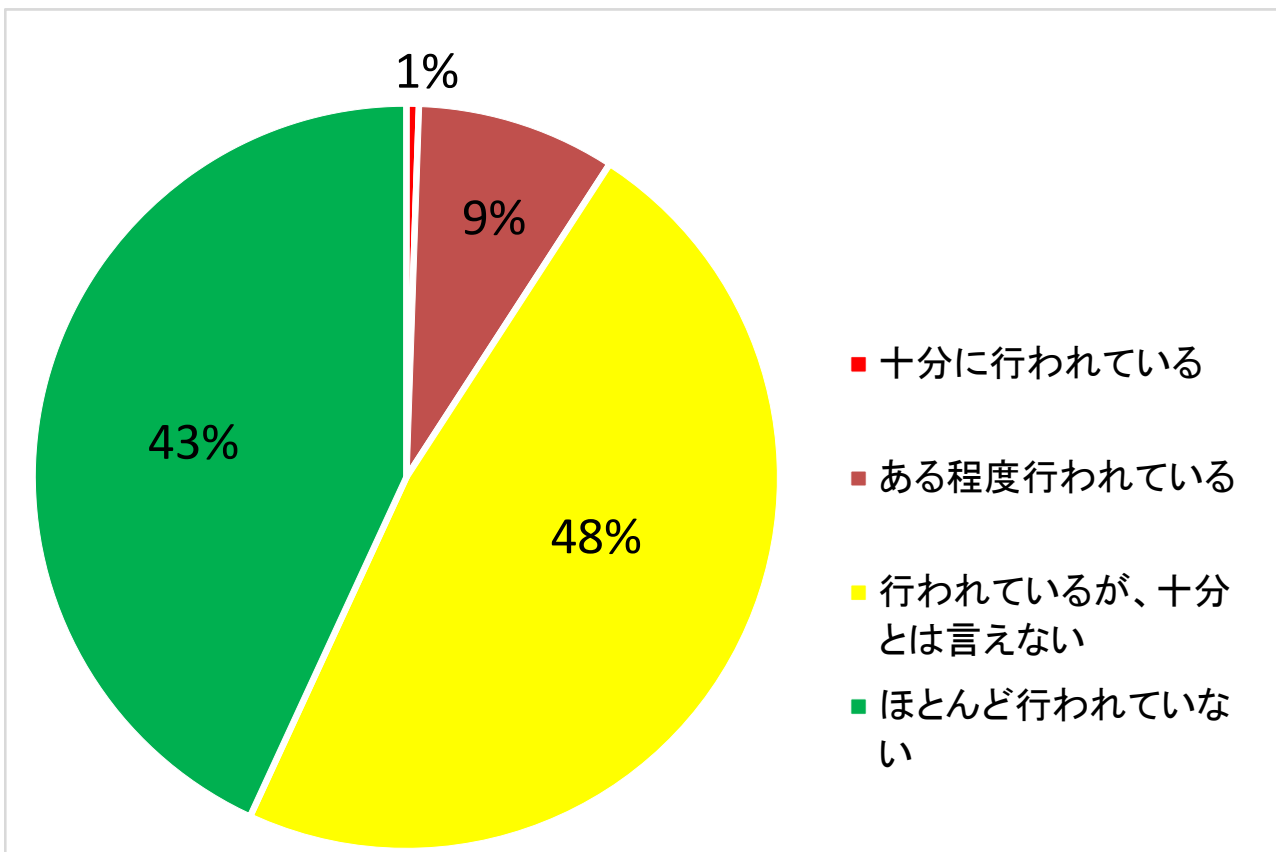

県民アンケート「新ホール関係」の回答状況（途中経過）について

※令和2年11月20日 午後5時 時点、回答者数541名

■回答者の年齢・性別

■ あなたご自身の文化活動の参加状況について

Q 1 年にどのくらいの頻度で劇場やホール（県外を含む）へ鑑賞に出かけますか。

Q 2 あなたは、どこの劇場やホールに出かけることが多いですか。

Q 3 あなたが、劇場やホールでよく鑑賞する演目（分野）は何ですか。（複数可）

Q 4 鑑賞したいと思う演目（分野）の催しは、県内で十分に行われていると思いますか。

■ 県と市が協調して進めている新ホール整備について

Q 5 あなたは「県市協調による新ホール整備」に、どの程度、期待していますか。

Q 6 県・市では、新ホール活用して、全国大会や大規模イベント等の誘致を進めるため、県都にふさわしい規模とするよう検討を進めておりますが、あなたはどの程度の規模がふさわしいと考えますか。

Q 7 あなたが、新ホールにおいて、鑑賞してみたい演目（分野）は何ですか。  
（複数可）