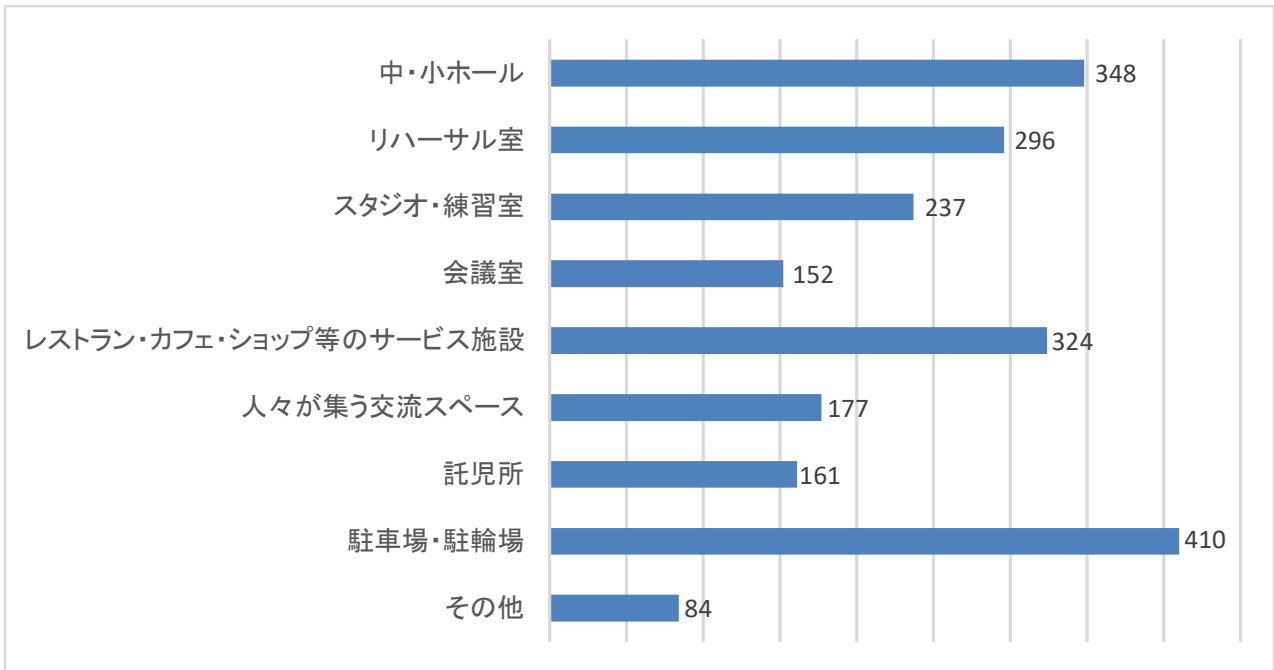

Q 9 新ホールには、メインホール（大ホール）以外に、どのような施設を設置してほしいと思いますか。（複数可）