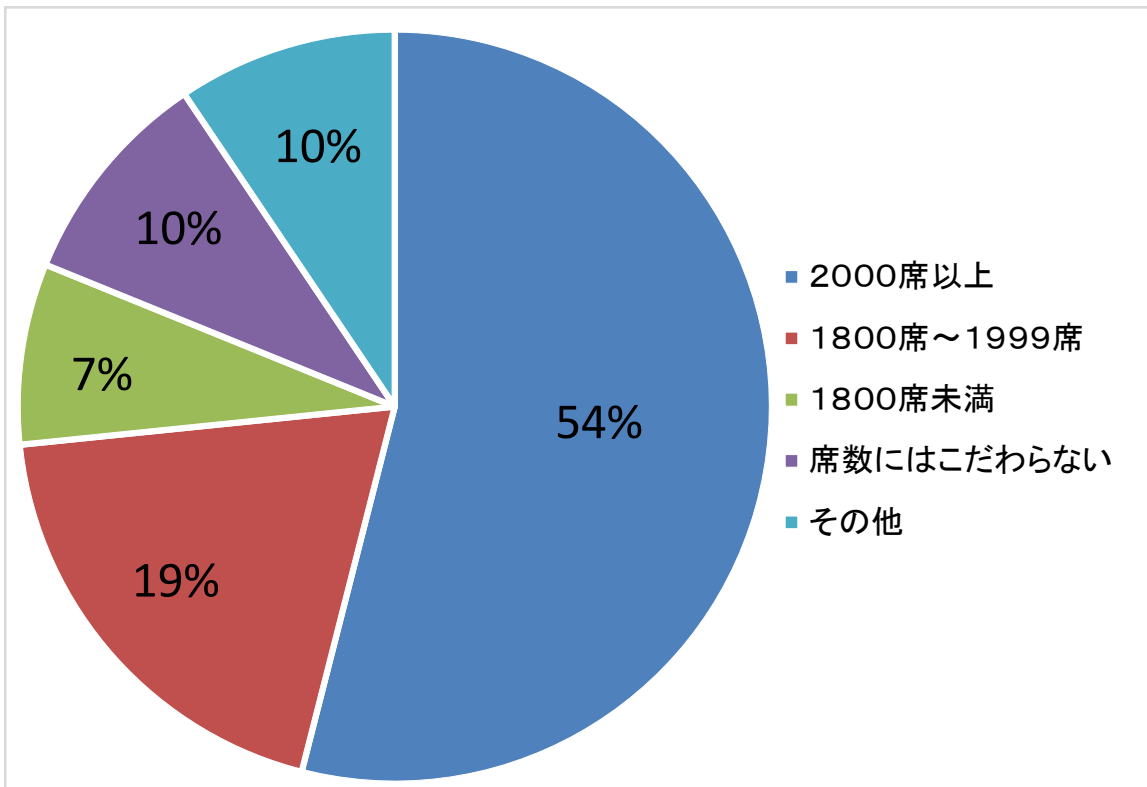

県民アンケート「新ホール関係」の回答状況（途中経過）について

※令和2年11月20日 午後5時 時点、回答者数541名

■回答者の年齢・性別

■ あなたご自身の文化活動の参加状況について

Q 1 年にどのくらいの頻度で劇場やホール（県外を含む）へ鑑賞に出かけますか。

Q 2 あなたは、どこの劇場やホールに出かけることが多いですか。

Q 3 あなたが、劇場やホールでよく鑑賞する演目（分野）は何ですか。（複数可）

Q 4 鑑賞したいと思う演目（分野）の催しは、県内で十分に行われていると思いますか。

■ 県と市が協調して進めている新ホール整備について

Q 5 あなたは「県市協調による新ホール整備」に、どの程度、期待していますか。

Q 6 県・市では、新ホール活用して、全国大会や大規模イベント等の誘致を進めるため、県都にふさわしい規模とするよう検討を進めておりますが、あなたはどの程度の規模がふさわしいと考えますか。

Q 7 あなたが、新ホールにおいて、鑑賞してみたい演目（分野）は何ですか。  
（複数可）