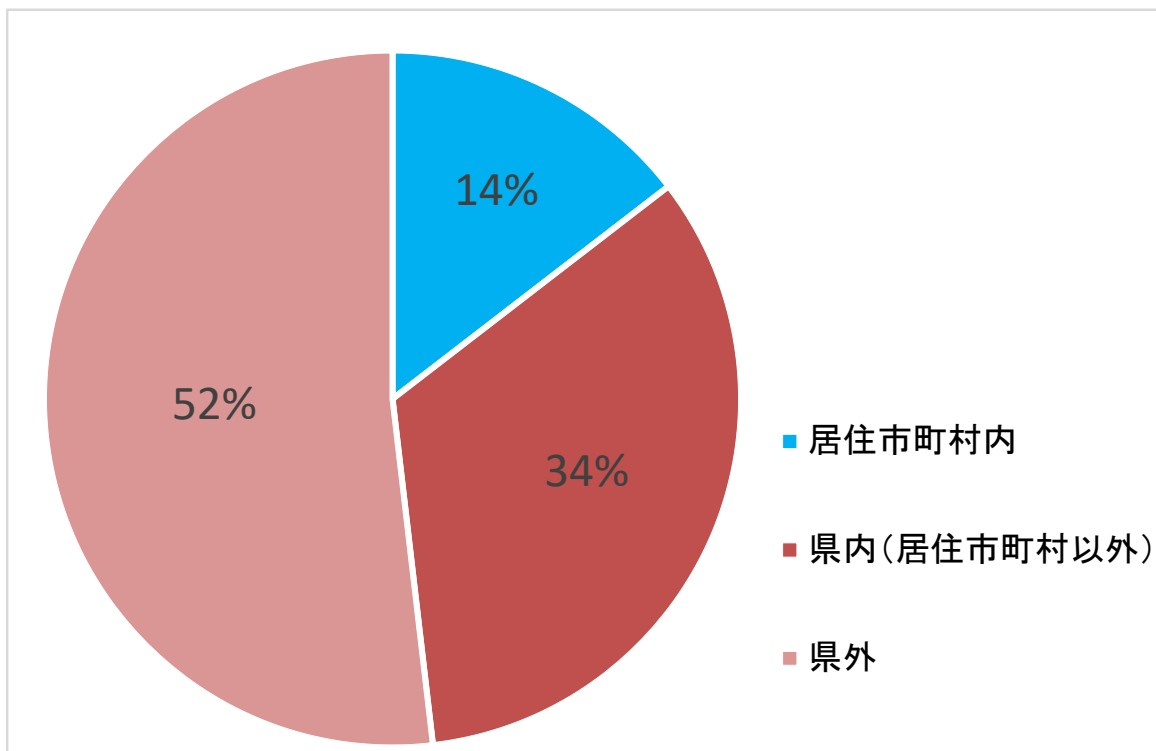

県民アンケート「新ホール関係」の回答状況（途中経過）について

※令和2年11月20日 午後5時 時点、回答者数541名

■回答者の年齢・性別

■ あなたご自身の文化活動の参加状況について

Q 1 年にどのくらいの頻度で劇場やホール（県外を含む）へ鑑賞に出かけますか。

Q 2 あなたは、どこの劇場やホールに出かけることが多いですか。

Q 3 あなたが、劇場やホールでよく鑑賞する演目（分野）は何ですか。（複数可）

Q 4 鑑賞したいと思う演目（分野）の催しは、県内で十分に行われていると思いますか。

■ 県と市が協調して進めている新ホール整備について

Q 5 あなたは「県市協調による新ホール整備」に、どの程度、期待していますか。

Q 6 県・市では、新ホール活用して、全国大会や大規模イベント等の誘致を進めるため、県都にふさわしい規模とするよう検討を進めておりますが、あなたはどの程度の規模がふさわしいと考えますか。

Q 7 あなたが、新ホールにおいて、鑑賞してみたい演目（分野）は何ですか。  
（複数可）