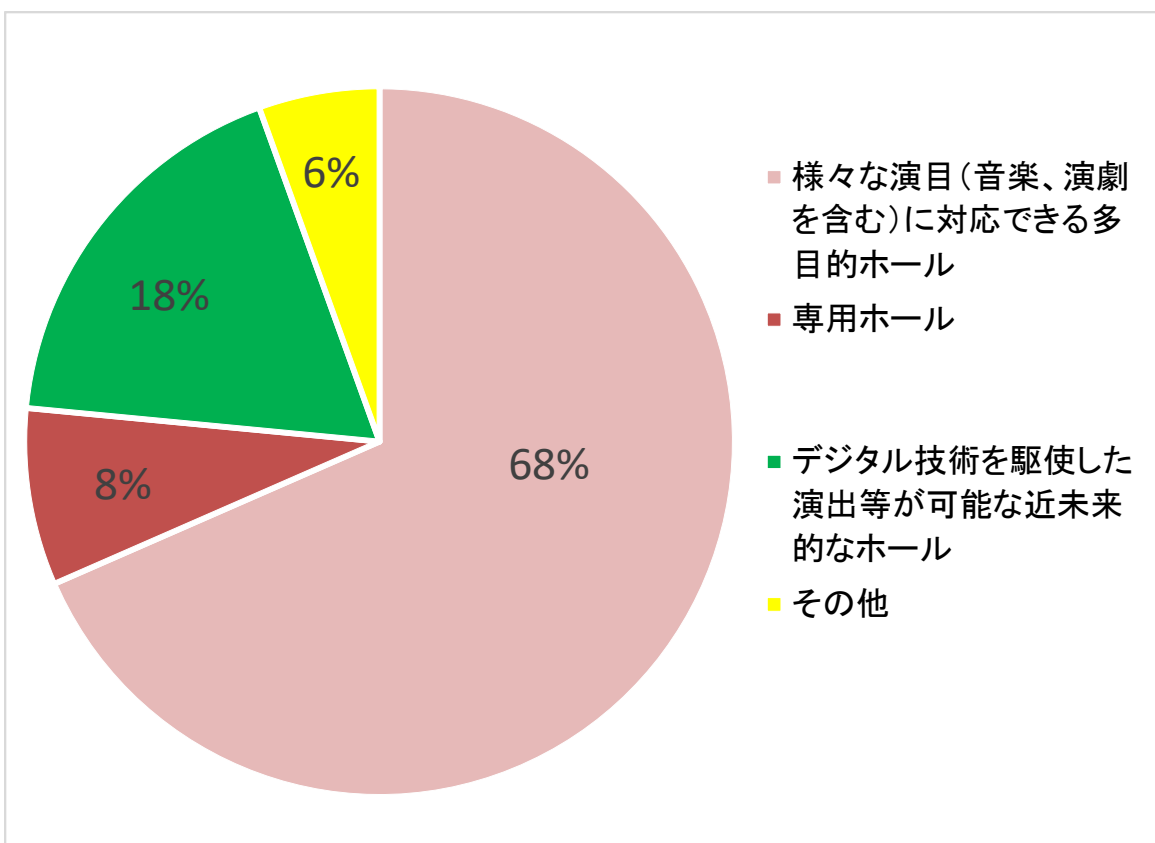

Q 8 メインホール（大ホール）として望ましいと思うタイプはどのようなものですか。