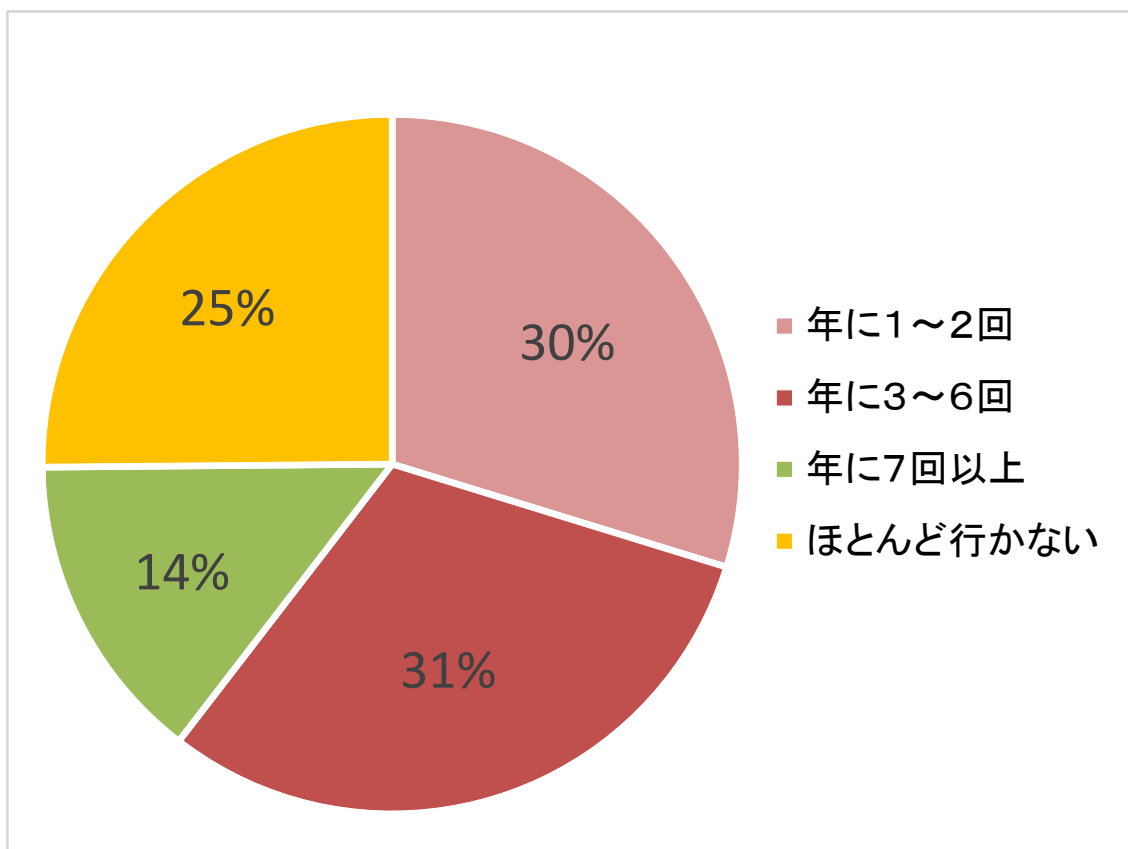

県民アンケート「新ホール関係」の回答状況（途中経過）について

※令和2年11月20日 午後5時 時点、回答者数541名

■回答者の年齢・性別

■ あなたご自身の文化活動の参加状況について

Q 1 年にどのくらいの頻度で劇場やホール（県外を含む）へ鑑賞に出かけますか。

Q 2 あなたは、どこの劇場やホールに出かけることが多いですか。

Q 3 あなたが、劇場やホールでよく鑑賞する演目（分野）は何ですか。（複数可）

Q 4 鑑賞したいと思う演目（分野）の催しは、県内で十分に行われていると思いますか。

■ 県と市が協調して進めている新ホール整備について

Q 5 あなたは「県市協調による新ホール整備」に、どの程度、期待していますか。

Q 6 県・市では、新ホール活用して、全国大会や大規模イベント等の誘致を進めるため、県都にふさわしい規模とするよう検討を進めておりますが、あなたはどの程度の規模がふさわしいと考えますか。

Q 7 あなたが、新ホールにおいて、鑑賞してみたい演目（分野）は何ですか。  
（複数可）