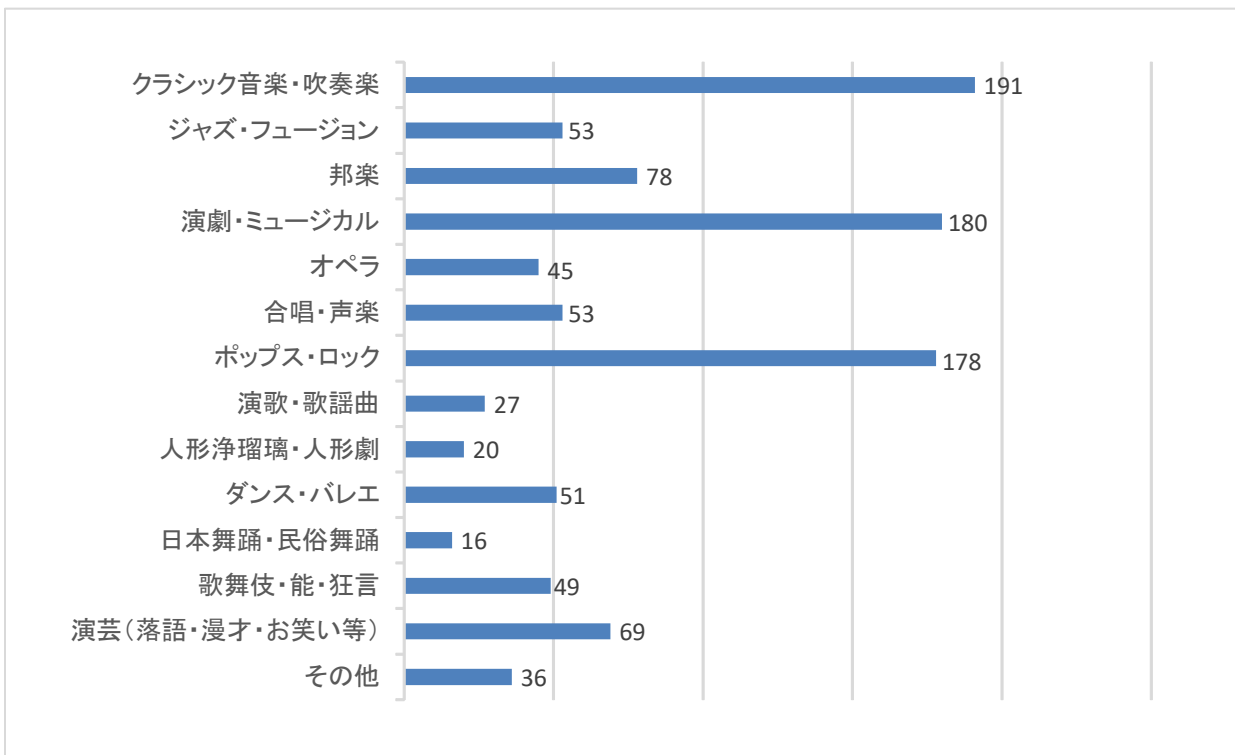

県民アンケート「新ホール関係」の回答状況（途中経過）について

※令和2年11月20日 午後5時 時点、回答者数541名

■回答者の年齢・性別

■ あなたご自身の文化活動の参加状況について

Q 1 年にどのくらいの頻度で劇場やホール（県外を含む）へ鑑賞に出かけますか。

Q 2 あなたは、どこの劇場やホールに出かけることが多いですか。

Q 3 あなたが、劇場やホールでよく鑑賞する演目（分野）は何ですか。（複数可）

Q 4 鑑賞したいと思う演目（分野）の催しは、県内で十分に行われていると思いますか。

■ 県と市が協調して進めている新ホール整備について

Q 5 あなたは「県市協調による新ホール整備」に、どの程度、期待していますか。

Q 6 県・市では、新ホール活用して、全国大会や大規模イベント等の誘致を進めるため、県都にふさわしい規模とするよう検討を進めておりますが、あなたはどの程度の規模がふさわしいと考えますか。

Q 7 あなたが、新ホールにおいて、鑑賞してみたい演目（分野）は何ですか。  
（複数可）