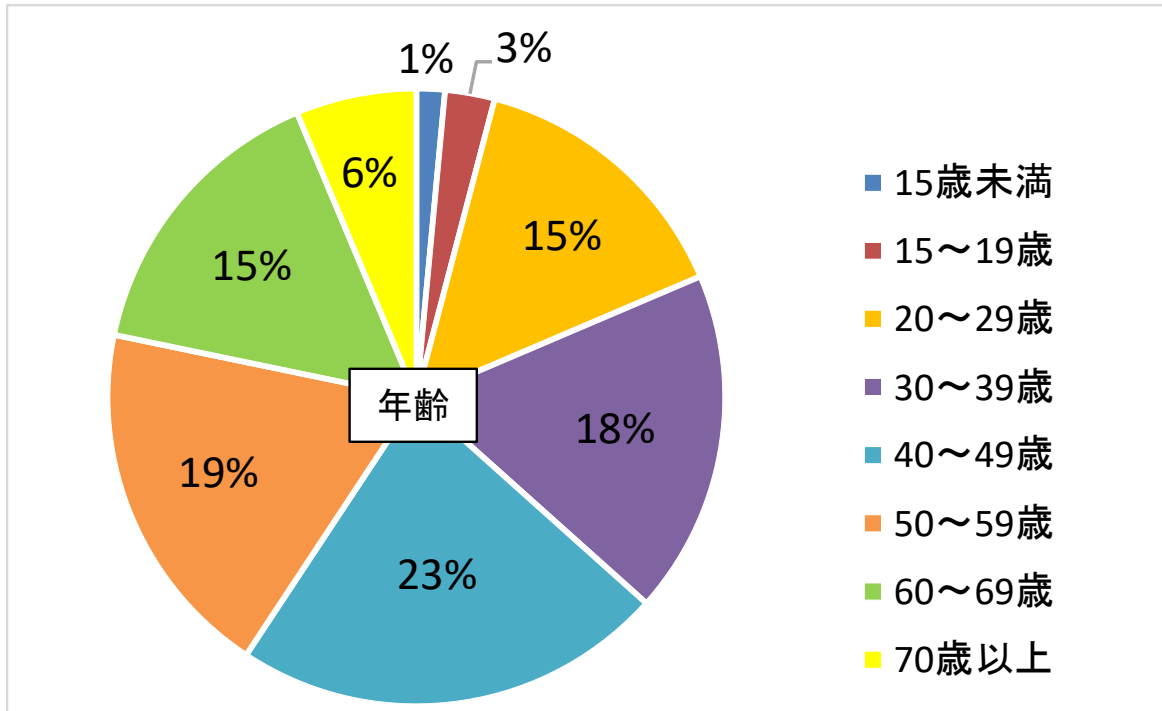

県民アンケート「新ホール関係」の回答状況（途中経過）について

※令和2年11月20日 午後5時 時点、回答者数541名

■回答者の年齢・性別

■ あなたご自身の文化活動の参加状況について

Q 1 年にどのくらいの頻度で劇場やホール（県外を含む）へ鑑賞に出かけますか。

Q 2 あなたは、どこの劇場やホールに出かけることが多いですか。

Q 3 あなたが、劇場やホールでよく鑑賞する演目（分野）は何ですか。（複数可）

Q 4 鑑賞したいと思う演目（分野）の催しは、県内で十分に行われていると思いますか。

■ 県と市が協調して進めている新ホール整備について

Q 5 あなたは「県市協調による新ホール整備」に、どの程度、期待していますか。

Q 6 県・市では、新ホール活用して、全国大会や大規模イベント等の誘致を進めるため、県都にふさわしい規模とするよう検討を進めておりますが、あなたはどの程度の規模がふさわしいと考えますか。

Q 7 あなたが、新ホールにおいて、鑑賞してみたい演目（分野）は何ですか。  
（複数可）