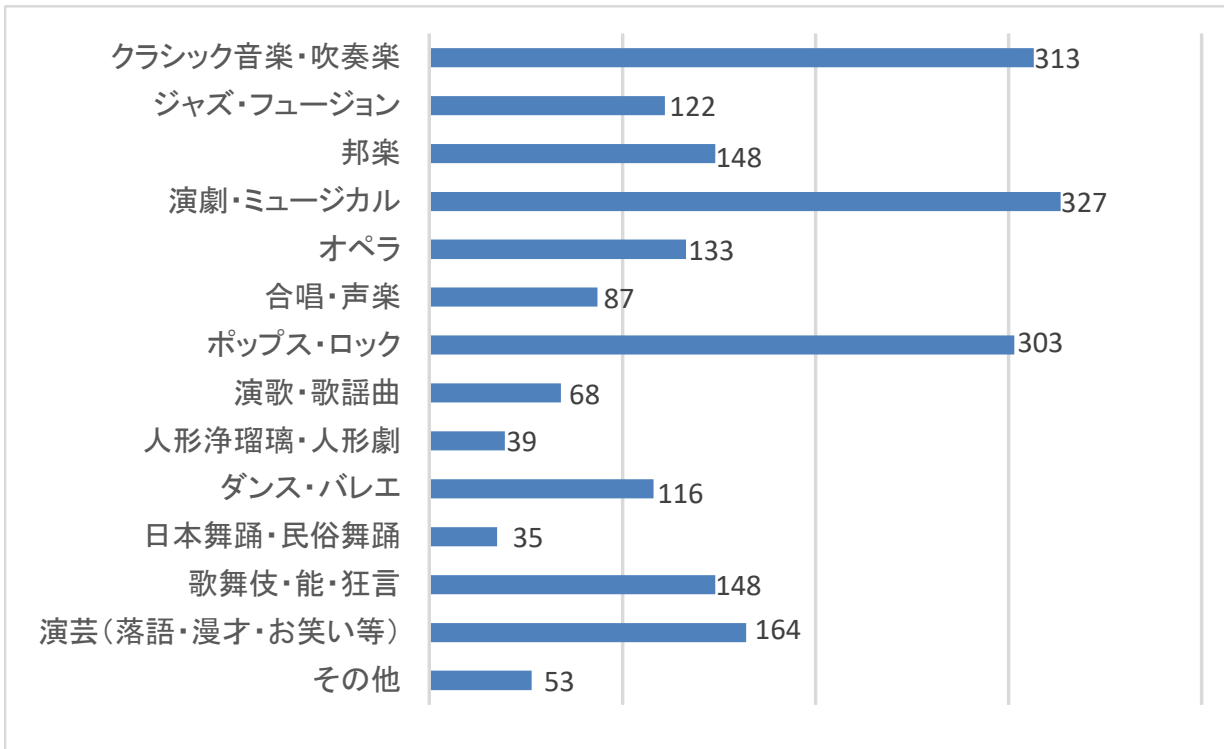

県民アンケート「新ホール関係」の回答状況（途中経過）について

※令和2年11月20日 午後5時 時点、回答者数541名

■回答者の年齢・性別

■ あなたご自身の文化活動の参加状況について

Q 1 年にどのくらいの頻度で劇場やホール（県外を含む）へ鑑賞に出かけますか。

Q 2 あなたは、どこの劇場やホールに出かけることが多いですか。

Q 3 あなたが、劇場やホールでよく鑑賞する演目（分野）は何ですか。（複数可）

Q 4 鑑賞したいと思う演目（分野）の催しは、県内で十分に行われていると思いますか。

■ 県と市が協調して進めている新ホール整備について

Q 5 あなたは「県市協調による新ホール整備」に、どの程度、期待していますか。

Q 6 県・市では、新ホール活用して、全国大会や大規模イベント等の誘致を進めるため、県都にふさわしい規模とするよう検討を進めておりますが、あなたはどの程度の規模がふさわしいと考えますか。

Q 7 あなたが、新ホールにおいて、鑑賞してみたい演目（分野）は何ですか。  
（複数可）