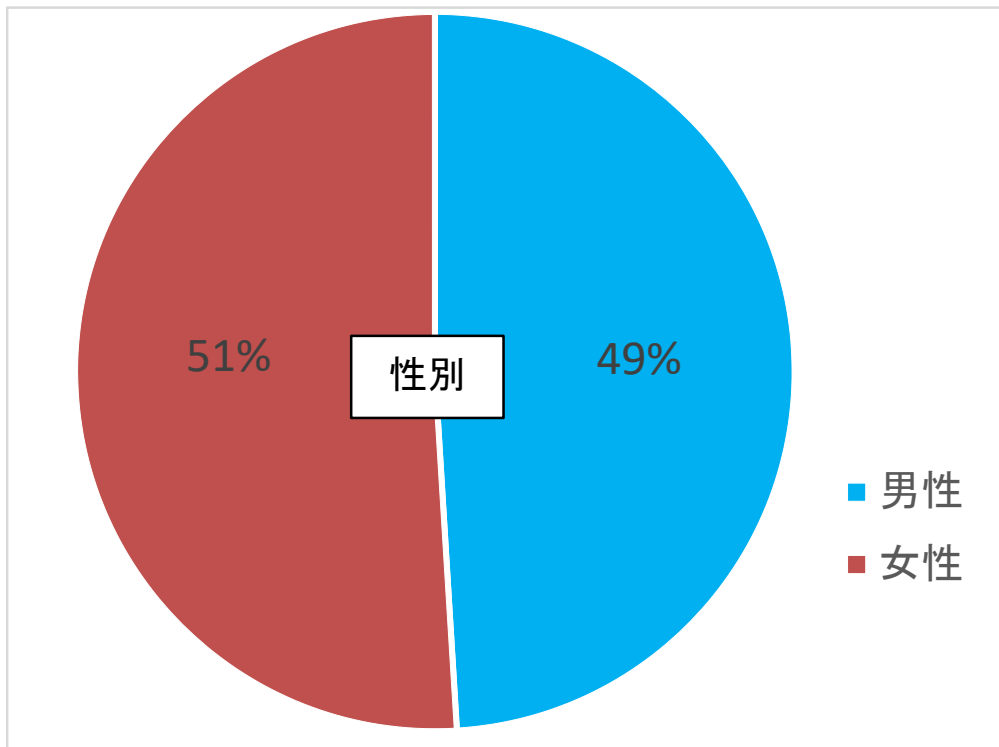

県民アンケート「新ホール関係」の回答状況（途中経過）について

※令和2年11月20日 午後5時 時点、回答者数541名

■回答者の年齢・性別

■ あなたご自身の文化活動の参加状況について

Q 1 年にどのくらいの頻度で劇場やホール（県外を含む）へ鑑賞に出かけますか。

Q 2 あなたは、どこの劇場やホールに出かけることが多いですか。

Q 3 あなたが、劇場やホールでよく鑑賞する演目（分野）は何ですか。（複数可）

Q 4 鑑賞したいと思う演目（分野）の催しは、県内で十分に行われていると思いますか。

■ 県と市が協調して進めている新ホール整備について

Q 5 あなたは「県市協調による新ホール整備」に、どの程度、期待していますか。

Q 6 県・市では、新ホール活用して、全国大会や大規模イベント等の誘致を進めるため、県都にふさわしい規模とするよう検討を進めておりますが、あなたはどの程度の規模がふさわしいと考えますか。

Q 7 あなたが、新ホールにおいて、鑑賞してみたい演目（分野）は何ですか。  
（複数可）