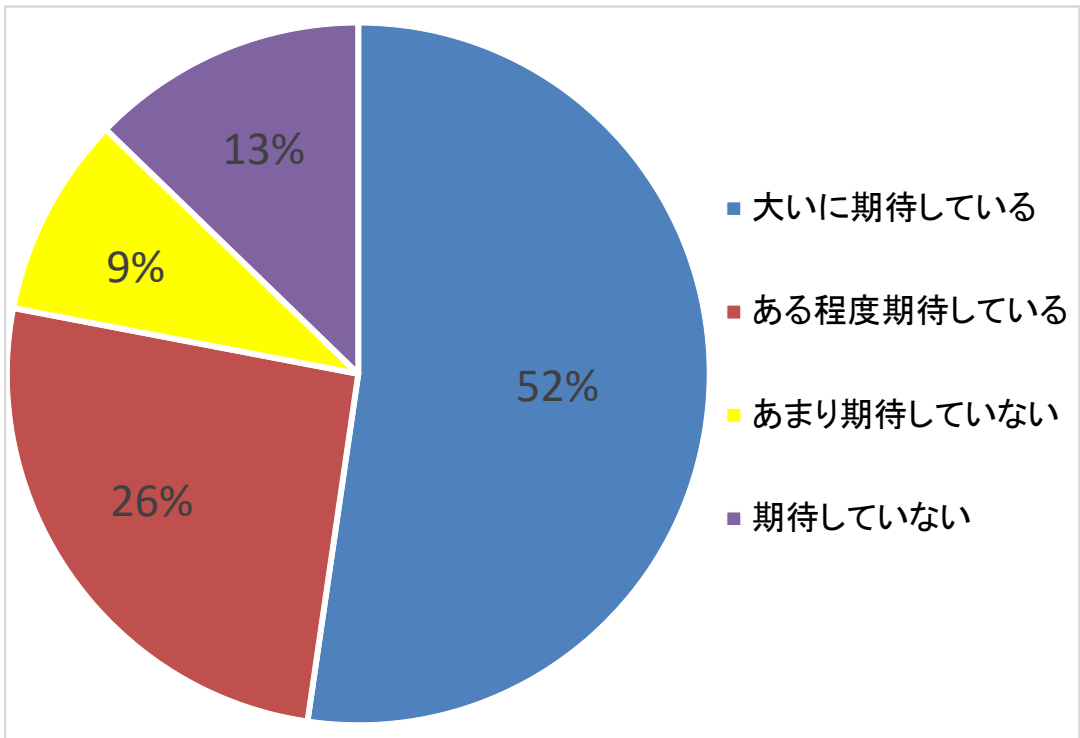

県民アンケート「新ホール関係」の回答状況（途中経過）について

※令和2年11月20日 午後5時 時点、回答者数541名

■回答者の年齢・性別

■ あなたご自身の文化活動の参加状況について

Q 1 年にどのくらいの頻度で劇場やホール（県外を含む）へ鑑賞に出かけますか。

Q 2 あなたは、どこの劇場やホールに出かけることが多いですか。

Q 3 あなたが、劇場やホールでよく鑑賞する演目（分野）は何ですか。（複数可）

Q 4 鑑賞したいと思う演目（分野）の催しは、県内で十分に行われていると思いますか。

■ 県と市が協調して進めている新ホール整備について

Q 5 あなたは「県市協調による新ホール整備」に、どの程度、期待していますか。

Q 6 県・市では、新ホール活用して、全国大会や大規模イベント等の誘致を進めるため、県都にふさわしい規模とするよう検討を進めておりますが、あなたはどの程度の規模がふさわしいと考えますか。

Q 7 あなたが、新ホールにおいて、鑑賞してみたい演目（分野）は何ですか。  
（複数可）