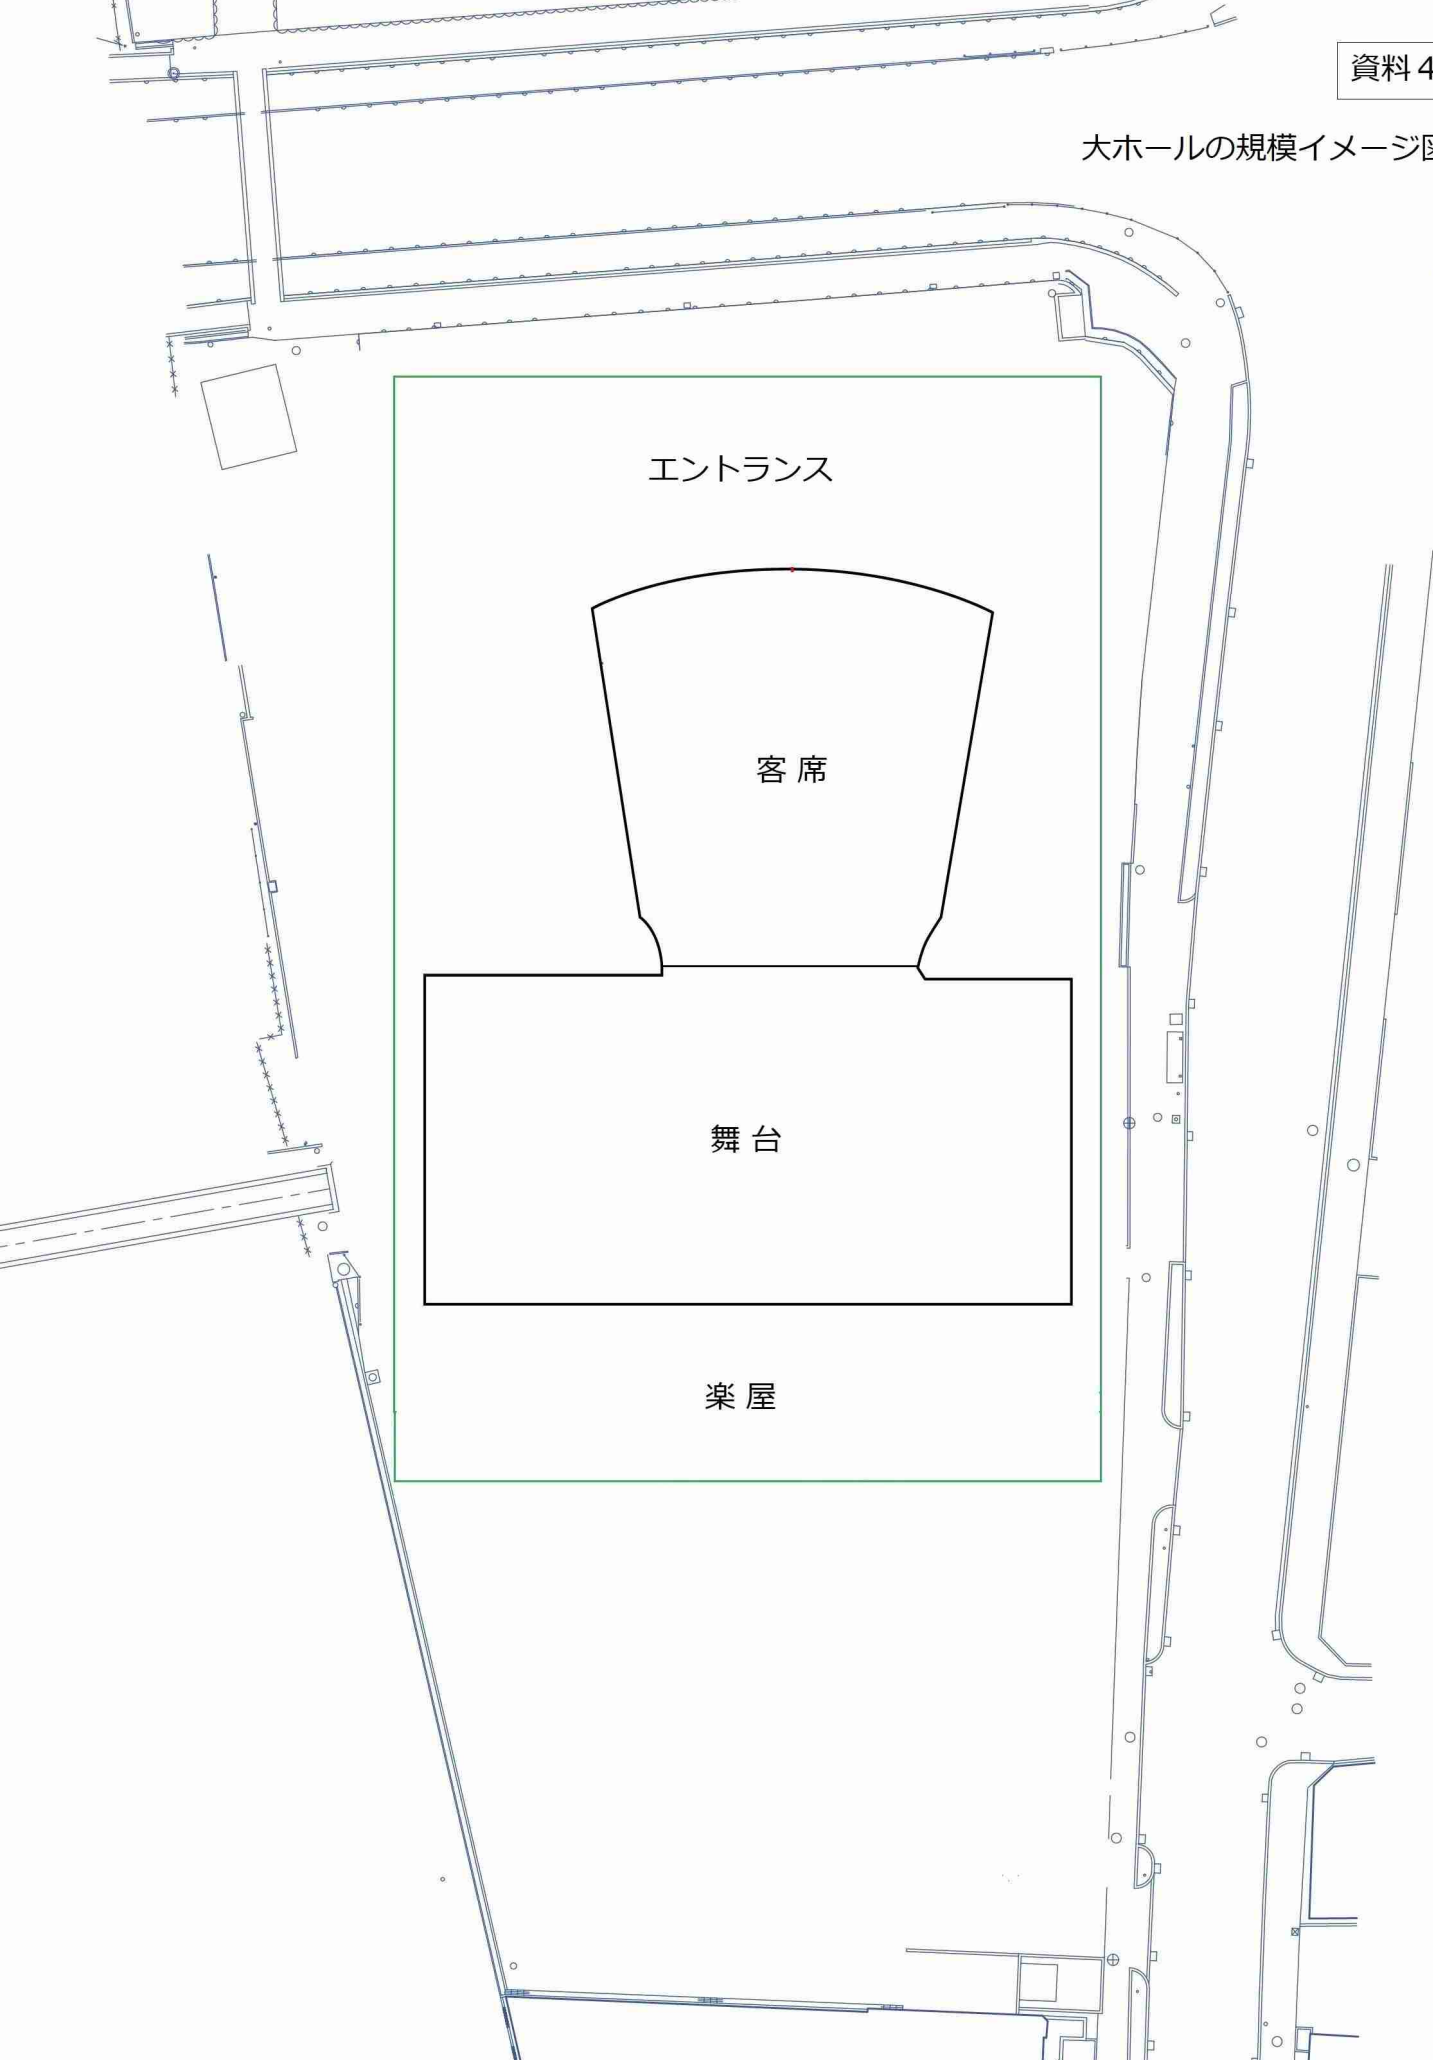

大ホールの規模イメージ図

大ホール： 2,000席

尺度： 1:600/A4