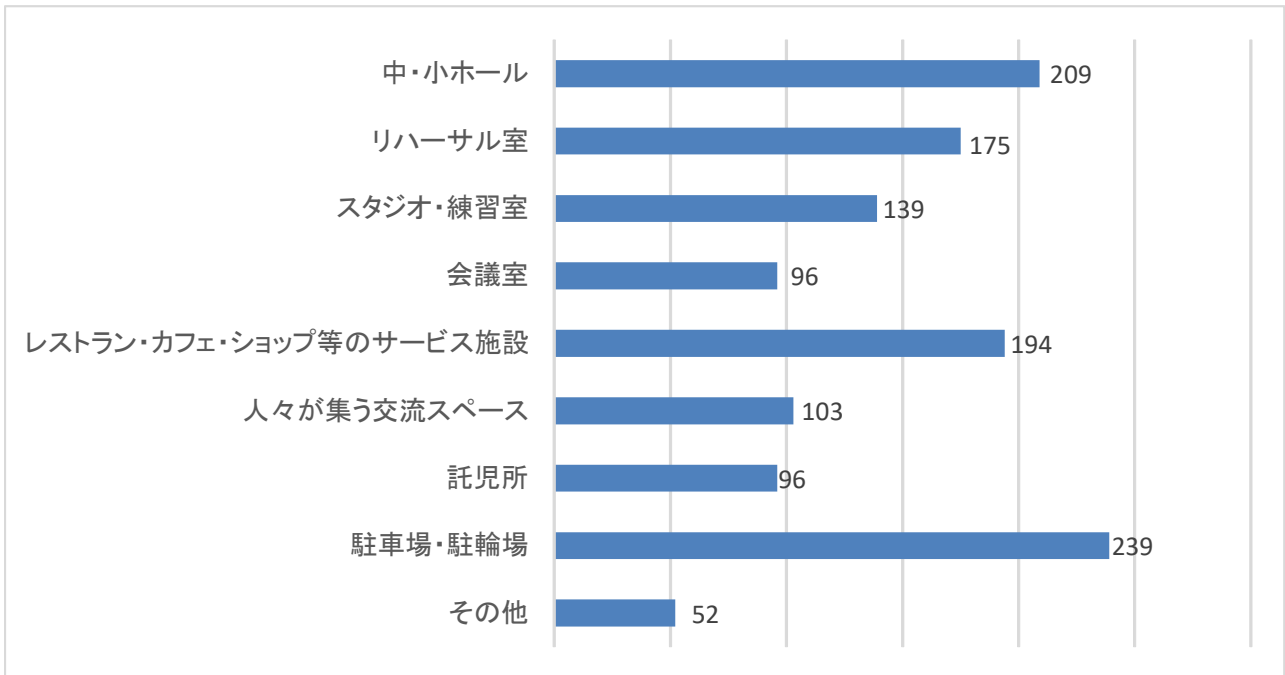

Q 9 新ホールには、メインホール（大ホール）以外に、どのような施設を設置してほしいと思いますか。（複数可）