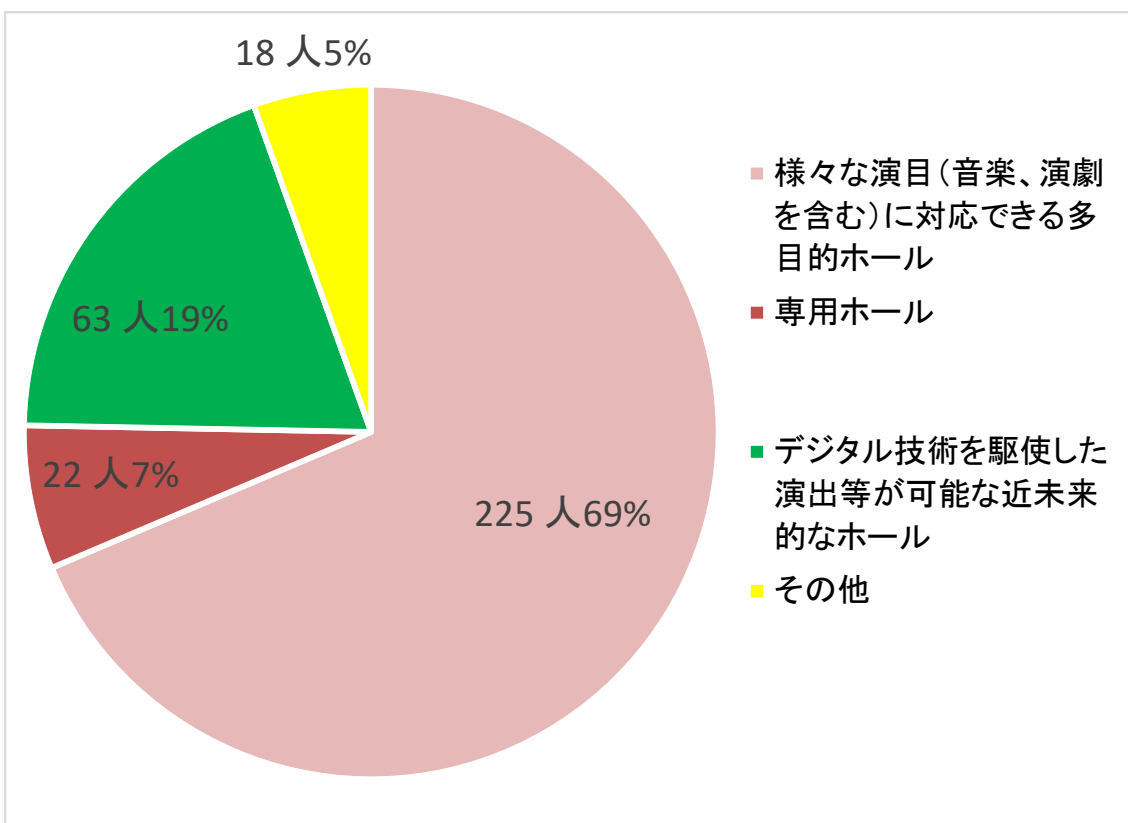

Q 8 メインホール（大ホール）として望ましいと思うタイプはどのようなものですか。