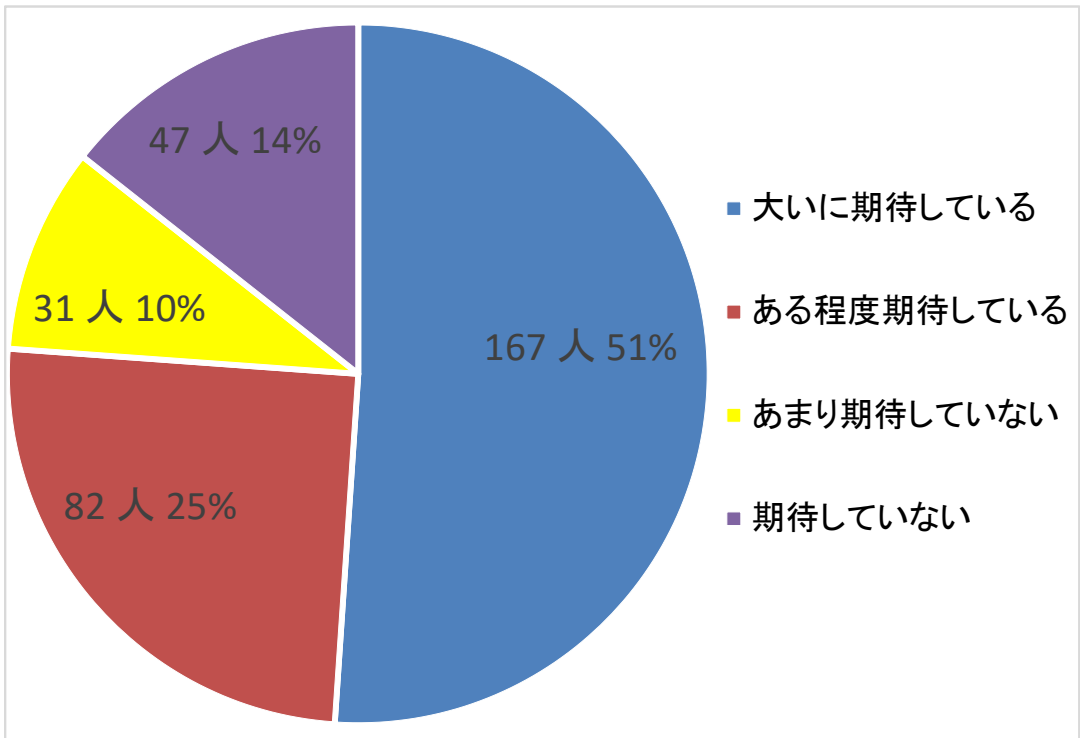

県民アンケート「新ホール関係」の回答状況（途中経過）について

※令和2年11月11日 正午時点、回答者数327名

■回答者の年齢・性別

■ あなたご自身の文化活動の参加状況について

Q 1 年にどのくらいの頻度で劇場やホール（県外を含む）へ鑑賞に出かけますか。

Q 2 あなたは、どこの劇場やホールに出かけることが多いですか。

Q 3 あ

あなたが、劇場やホールでよく鑑賞する演目（分野）は何ですか。（複数可）

Q 4 鑑賞したいと思う演目（分野）の催しは、県内で十分に行われていると思いますか。

■ 県と市が協調して進めている新ホール整備について

Q 5 あなたは「縣市協調による新ホール整備」に、どの程度、期待していますか。

Q 6 県・市では、新ホール活用して、全国大会や大規模イベント等の誘致を進めるため、県都にふさわしい規模とするよう検討を進めておりますが、あなたはどの程度の規模がふさわしいと考えますか。

Q 7 あなたが、新ホールにおいて、鑑賞してみたい演目（分野）は何ですか。
（複数可）