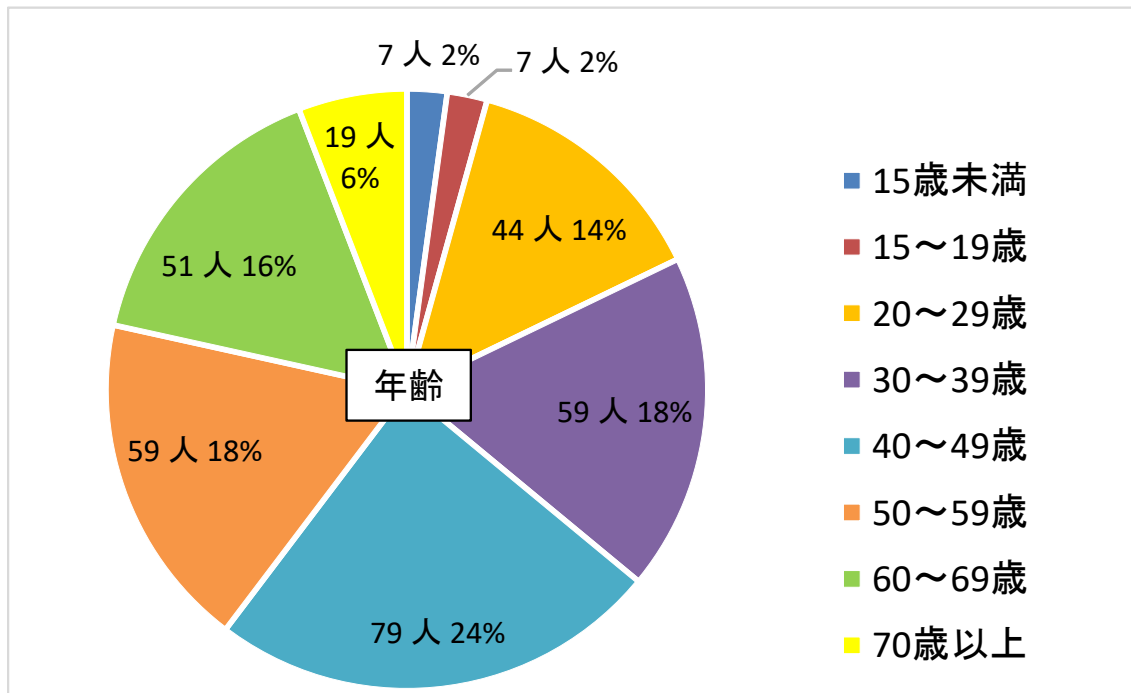

県民アンケート「新ホール関係」の回答状況（途中経過）について

※令和2年11月11日 正午時点、回答者数327名

■回答者の年齢・性別

■ あなたご自身の文化活動の参加状況について

Q 1 年にどのくらいの頻度で劇場やホール（県外を含む）へ鑑賞に出かけますか。

Q 2 あなたは、どこの劇場やホールに出かけることが多いですか。

Q 3 あ

あなたが、劇場やホールでよく鑑賞する演目（分野）は何ですか。（複数可）

Q 4 鑑賞したいと思う演目（分野）の催しは、県内で十分に行われていると思いますか。

■ 県と市が協調して進めている新ホール整備について

Q 5 あなたは「縣市協調による新ホール整備」に、どの程度、期待していますか。

Q 6 県・市では、新ホール活用して、全国大会や大規模イベント等の誘致を進めるため、県都にふさわしい規模とするよう検討を進めておりますが、あなたはどの程度の規模がふさわしいと考えますか。

Q 7 あなたが、新ホールにおいて、鑑賞してみたい演目（分野）は何ですか。
（複数可）