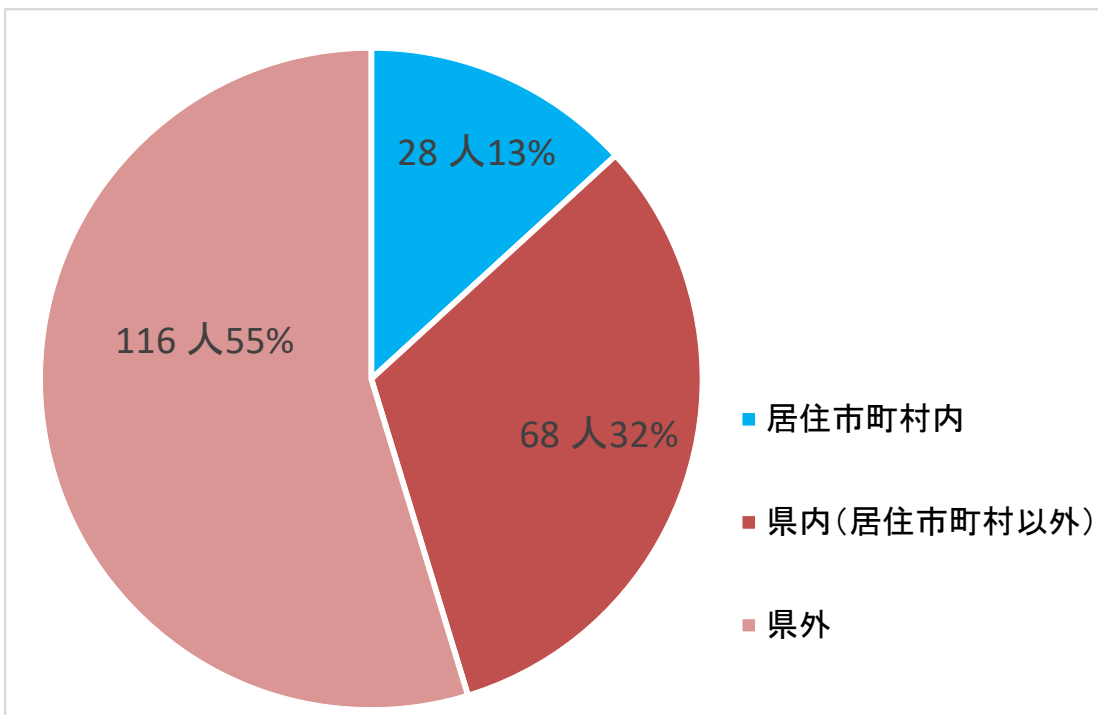

県民アンケート「新ホール関係」の回答状況（途中経過）について

※令和2年11月11日 正午時点、回答者数327名

■回答者の年齢・性別

■ あなたご自身の文化活動の参加状況について

Q 1 年にどのくらいの頻度で劇場やホール（県外を含む）へ鑑賞に出かけますか。

Q 2 あなたは、どこの劇場やホールに出かけることが多いですか。

Q 3 あ

あなたが、劇場やホールでよく鑑賞する演目（分野）は何ですか。（複数可）

Q 4 鑑賞したいと思う演目（分野）の催しは、県内で十分に行われていると思いますか。

■ 県と市が協調して進めている新ホール整備について

Q 5 あなたは「縣市協調による新ホール整備」に、どの程度、期待していますか。

Q 6 県・市では、新ホール活用して、全国大会や大規模イベント等の誘致を進めるため、県都にふさわしい規模とするよう検討を進めておりますが、あなたはどの程度の規模がふさわしいと考えますか。

Q 7 あなたが、新ホールにおいて、鑑賞してみたい演目（分野）は何ですか。
（複数可）