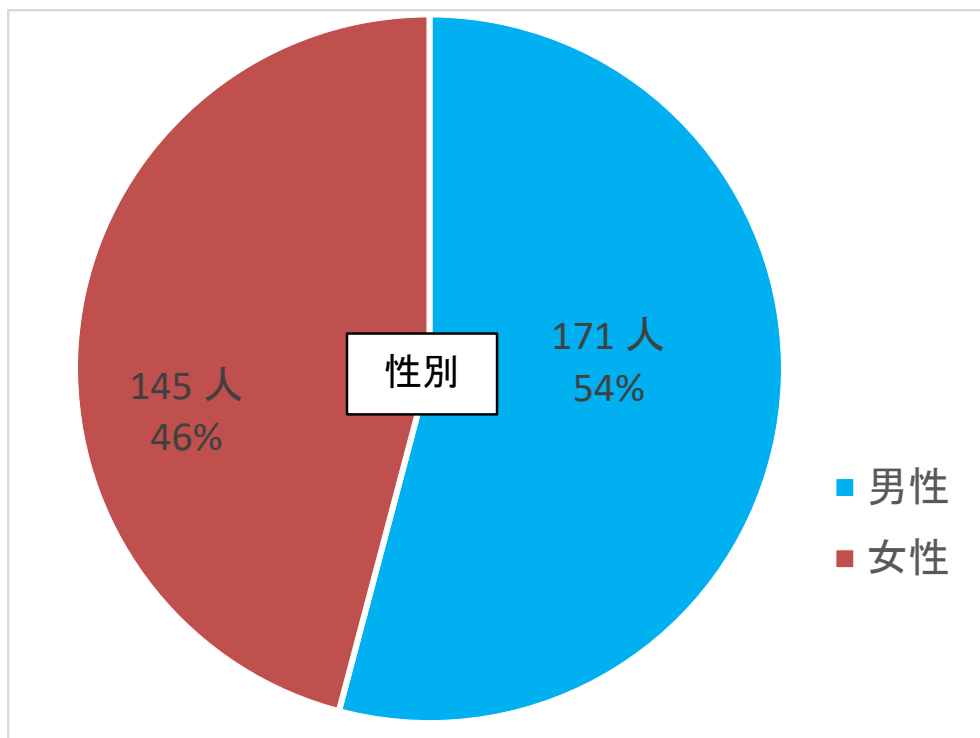

県民アンケート「新ホール関係」の回答状況（途中経過）について

※令和2年11月11日 正午時点、回答者数327名

■回答者の年齢・性別

■ あなたご自身の文化活動の参加状況について

Q 1 年にどのくらいの頻度で劇場やホール（県外を含む）へ鑑賞に出かけますか。

Q 2 あなたは、どこの劇場やホールに出かけることが多いですか。

Q 3 あ

あなたが、劇場やホールでよく鑑賞する演目（分野）は何ですか。（複数可）

Q 4 鑑賞したいと思う演目（分野）の催しは、県内で十分に行われていると思いますか。

■ 県と市が協調して進めている新ホール整備について

Q 5 あなたは「縣市協調による新ホール整備」に、どの程度、期待していますか。

Q 6 県・市では、新ホール活用して、全国大会や大規模イベント等の誘致を進めるため、県都にふさわしい規模とするよう検討を進めておりますが、あなたはどの程度の規模がふさわしいと考えますか。

Q 7 あなたが、新ホールにおいて、鑑賞してみたい演目（分野）は何ですか。
（複数可）