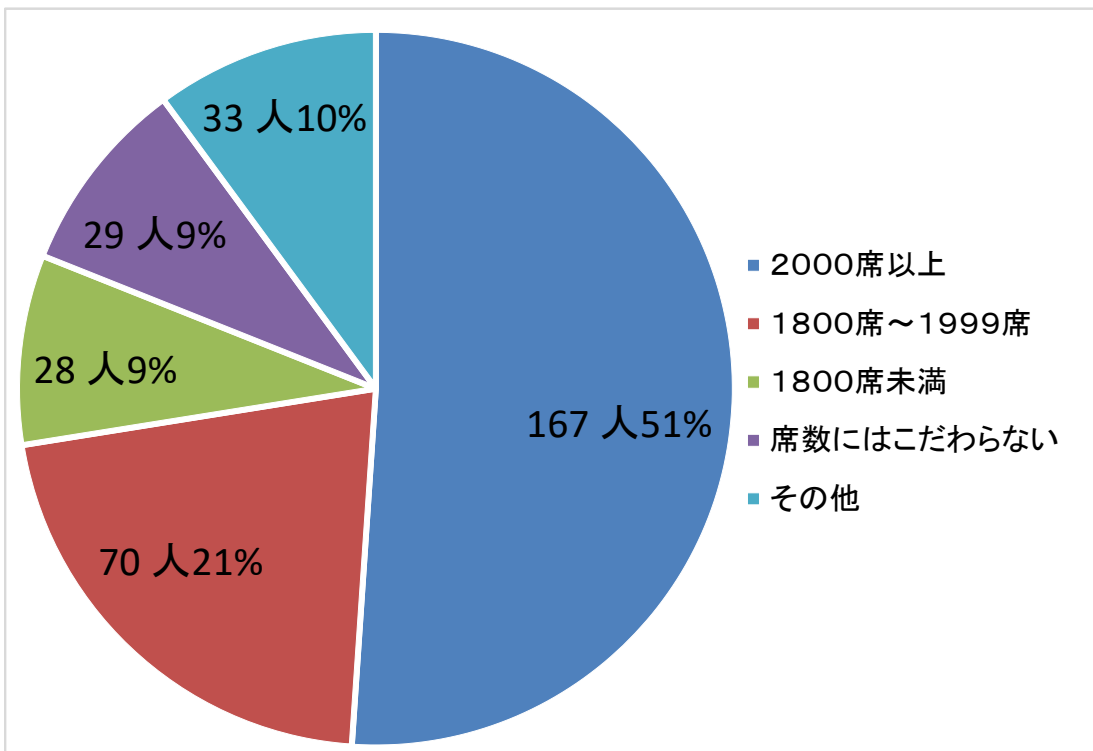

県民アンケート「新ホール関係」の回答状況（途中経過）について

※令和2年11月11日 正午時点、回答者数327名

■回答者の年齢・性別

■ あなたご自身の文化活動の参加状況について

Q 1 年にどのくらいの頻度で劇場やホール（県外を含む）へ鑑賞に出かけますか。

Q 2 あなたは、どこの劇場やホールに出かけることが多いですか。

Q 3 あ

あなたが、劇場やホールでよく鑑賞する演目（分野）は何ですか。（複数可）

Q 4 鑑賞したいと思う演目（分野）の催しは、県内で十分に行われていると思いますか。

■ 県と市が協調して進めている新ホール整備について

Q 5 あなたは「縣市協調による新ホール整備」に、どの程度、期待していますか。

Q 6 県・市では、新ホール活用して、全国大会や大規模イベント等の誘致を進めるため、県都にふさわしい規模とするよう検討を進めておりますが、あなたはどの程度の規模がふさわしいと考えますか。

Q 7 あなたが、新ホールにおいて、鑑賞してみたい演目（分野）は何ですか。
（複数可）