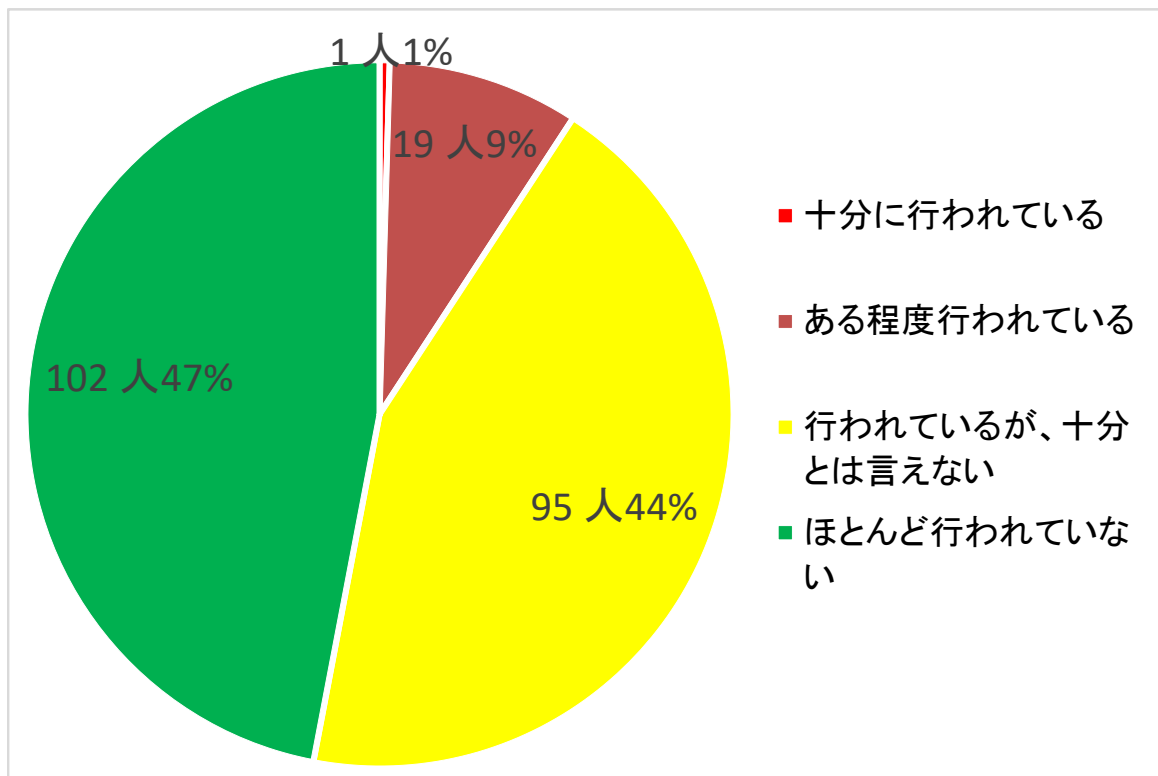

県民アンケート「新ホール関係」の回答状況（途中経過）について

※令和2年11月11日 正午時点、回答者数327名

■回答者の年齢・性別

■ あなたご自身の文化活動の参加状況について

Q 1 年にどのくらいの頻度で劇場やホール（県外を含む）へ鑑賞に出かけますか。

Q 2 あなたは、どこの劇場やホールに出かけることが多いですか。

Q 3 あ

あなたが、劇場やホールでよく鑑賞する演目（分野）は何ですか。（複数可）

Q 4 鑑賞したいと思う演目（分野）の催しは、県内で十分に行われていると思いますか。

■ 県と市が協調して進めている新ホール整備について

Q 5 あなたは「縣市協調による新ホール整備」に、どの程度、期待していますか。

Q 6 県・市では、新ホール活用して、全国大会や大規模イベント等の誘致を進めるため、県都にふさわしい規模とするよう検討を進めておりますが、あなたはどの程度の規模がふさわしいと考えますか。

Q 7 あなたが、新ホールにおいて、鑑賞してみたい演目（分野）は何ですか。
（複数可）