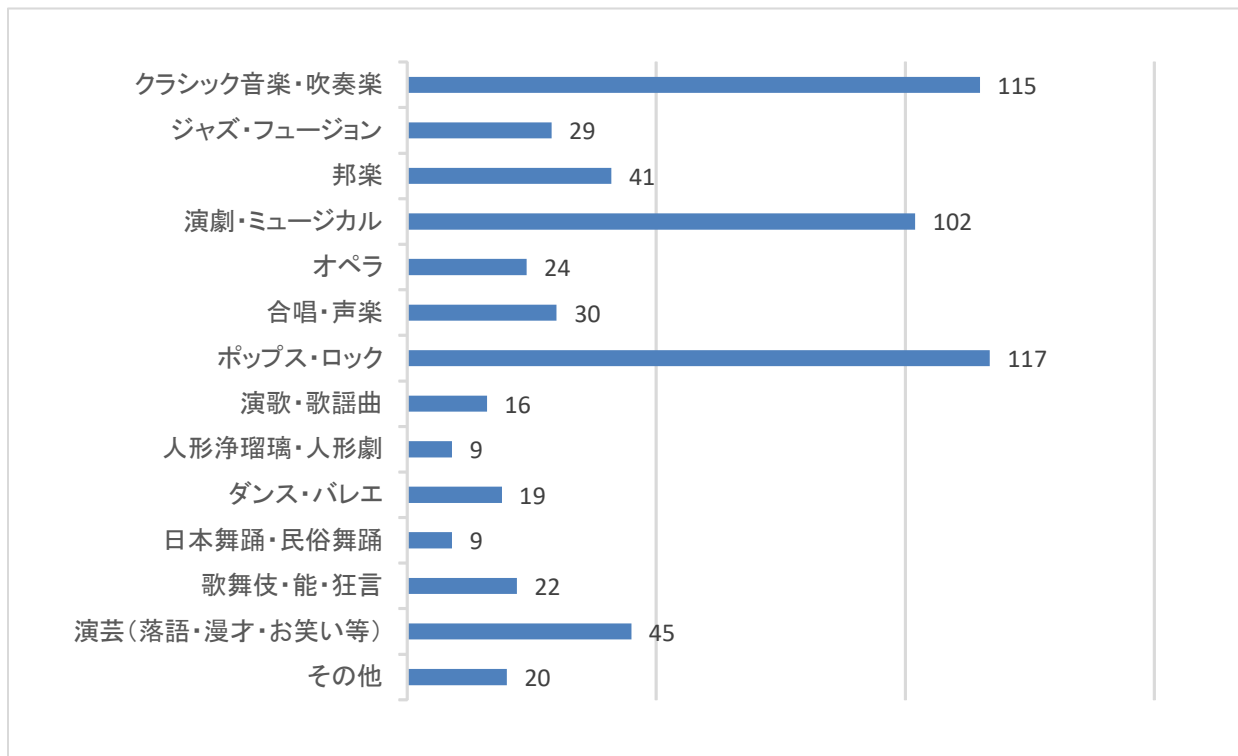

県民アンケート「新ホール関係」の回答状況（途中経過）について

※令和2年11月11日 正午時点、回答者数327名

■回答者の年齢・性別

■ あなたご自身の文化活動の参加状況について

Q 1 年にどのくらいの頻度で劇場やホール（県外を含む）へ鑑賞に出かけますか。

Q 2 あなたは、どこの劇場やホールに出かけることが多いですか。

Q 3 あ

あなたが、劇場やホールでよく鑑賞する演目（分野）は何ですか。（複数可）

Q 4 鑑賞したいと思う演目（分野）の催しは、県内で十分に行われていると思いますか。

■ 県と市が協調して進めている新ホール整備について

Q 5 あなたは「縣市協調による新ホール整備」に、どの程度、期待していますか。

Q 6 県・市では、新ホール活用して、全国大会や大規模イベント等の誘致を進めるため、県都にふさわしい規模とするよう検討を進めておりますが、あなたはどの程度の規模がふさわしいと考えますか。

Q 7 あなたが、新ホールにおいて、鑑賞してみたい演目（分野）は何ですか。
（複数可）