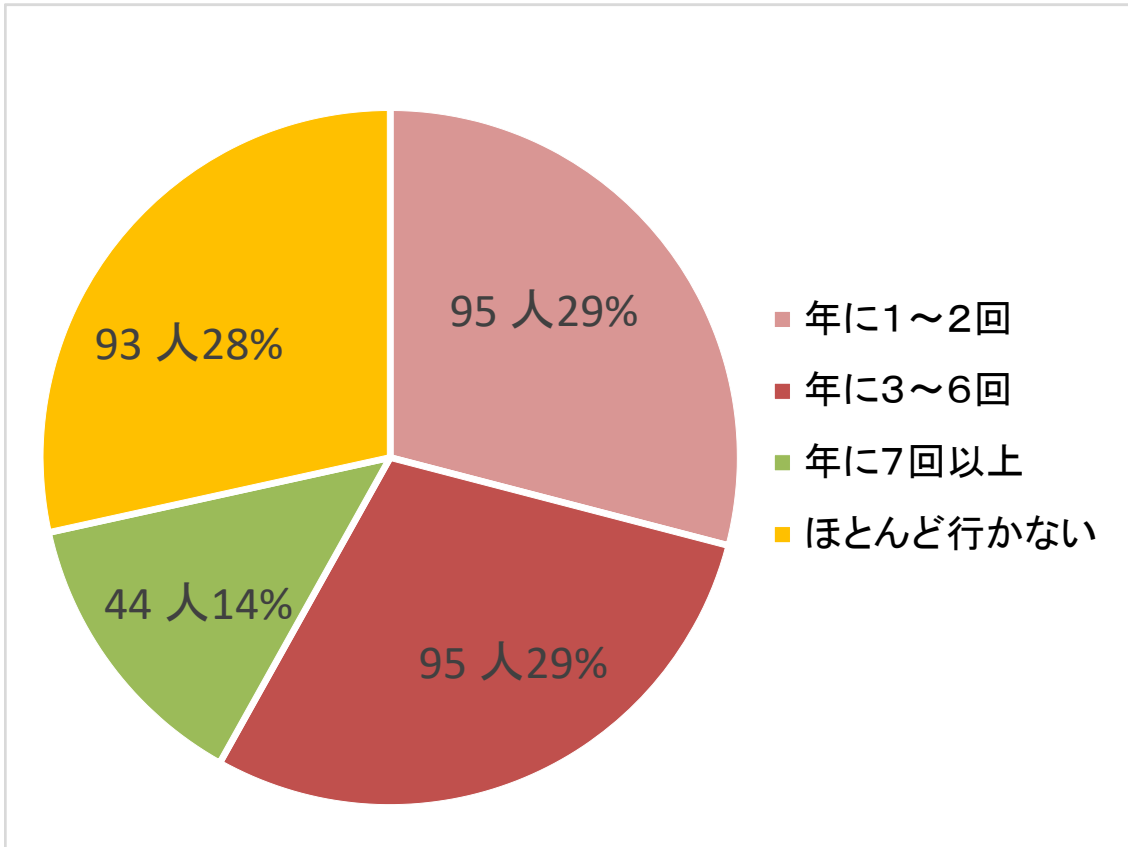

県民アンケート「新ホール関係」の回答状況（途中経過）について

※令和2年11月11日 正午時点、回答者数327名

■回答者の年齢・性別

■ あなたご自身の文化活動の参加状況について

Q 1 年にどのくらいの頻度で劇場やホール（県外を含む）へ鑑賞に出かけますか。

Q 2 あなたは、どこの劇場やホールに出かけることが多いですか。

Q 3 あ

あなたが、劇場やホールでよく鑑賞する演目（分野）は何ですか。（複数可）

Q 4 鑑賞したいと思う演目（分野）の催しは、県内で十分に行われていると思いますか。

■ 県と市が協調して進めている新ホール整備について

Q 5 あなたは「縣市協調による新ホール整備」に、どの程度、期待していますか。

Q 6 県・市では、新ホール活用して、全国大会や大規模イベント等の誘致を進めるため、県都にふさわしい規模とするよう検討を進めておりますが、あなたはどの程度の規模がふさわしいと考えますか。

Q 7 あなたが、新ホールにおいて、鑑賞してみたい演目（分野）は何ですか。
（複数可）