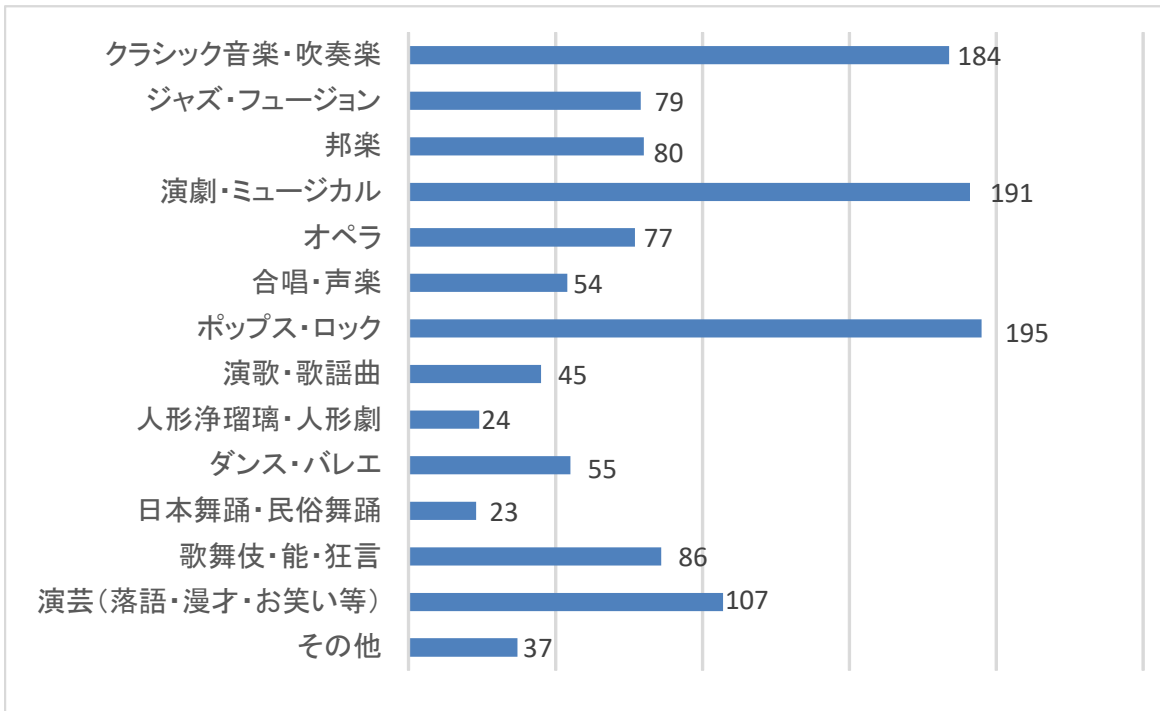

県民アンケート「新ホール関係」の回答状況（途中経過）について

※令和2年11月11日 正午時点、回答者数327名

■回答者の年齢・性別

■ あなたご自身の文化活動の参加状況について

Q 1 年にどのくらいの頻度で劇場やホール（県外を含む）へ鑑賞に出かけますか。

Q 2 あなたは、どこの劇場やホールに出かけることが多いですか。

Q 3 あ

あなたが、劇場やホールでよく鑑賞する演目（分野）は何ですか。（複数可）

Q 4 鑑賞したいと思う演目（分野）の催しは、県内で十分に行われていると思いますか。

■ 県と市が協調して進めている新ホール整備について

Q 5 あなたは「縣市協調による新ホール整備」に、どの程度、期待していますか。

Q 6 県・市では、新ホール活用して、全国大会や大規模イベント等の誘致を進めるため、県都にふさわしい規模とするよう検討を進めておりますが、あなたはどの程度の規模がふさわしいと考えますか。

Q 7 あなたが、新ホールにおいて、鑑賞してみたい演目（分野）は何ですか。
（複数可）