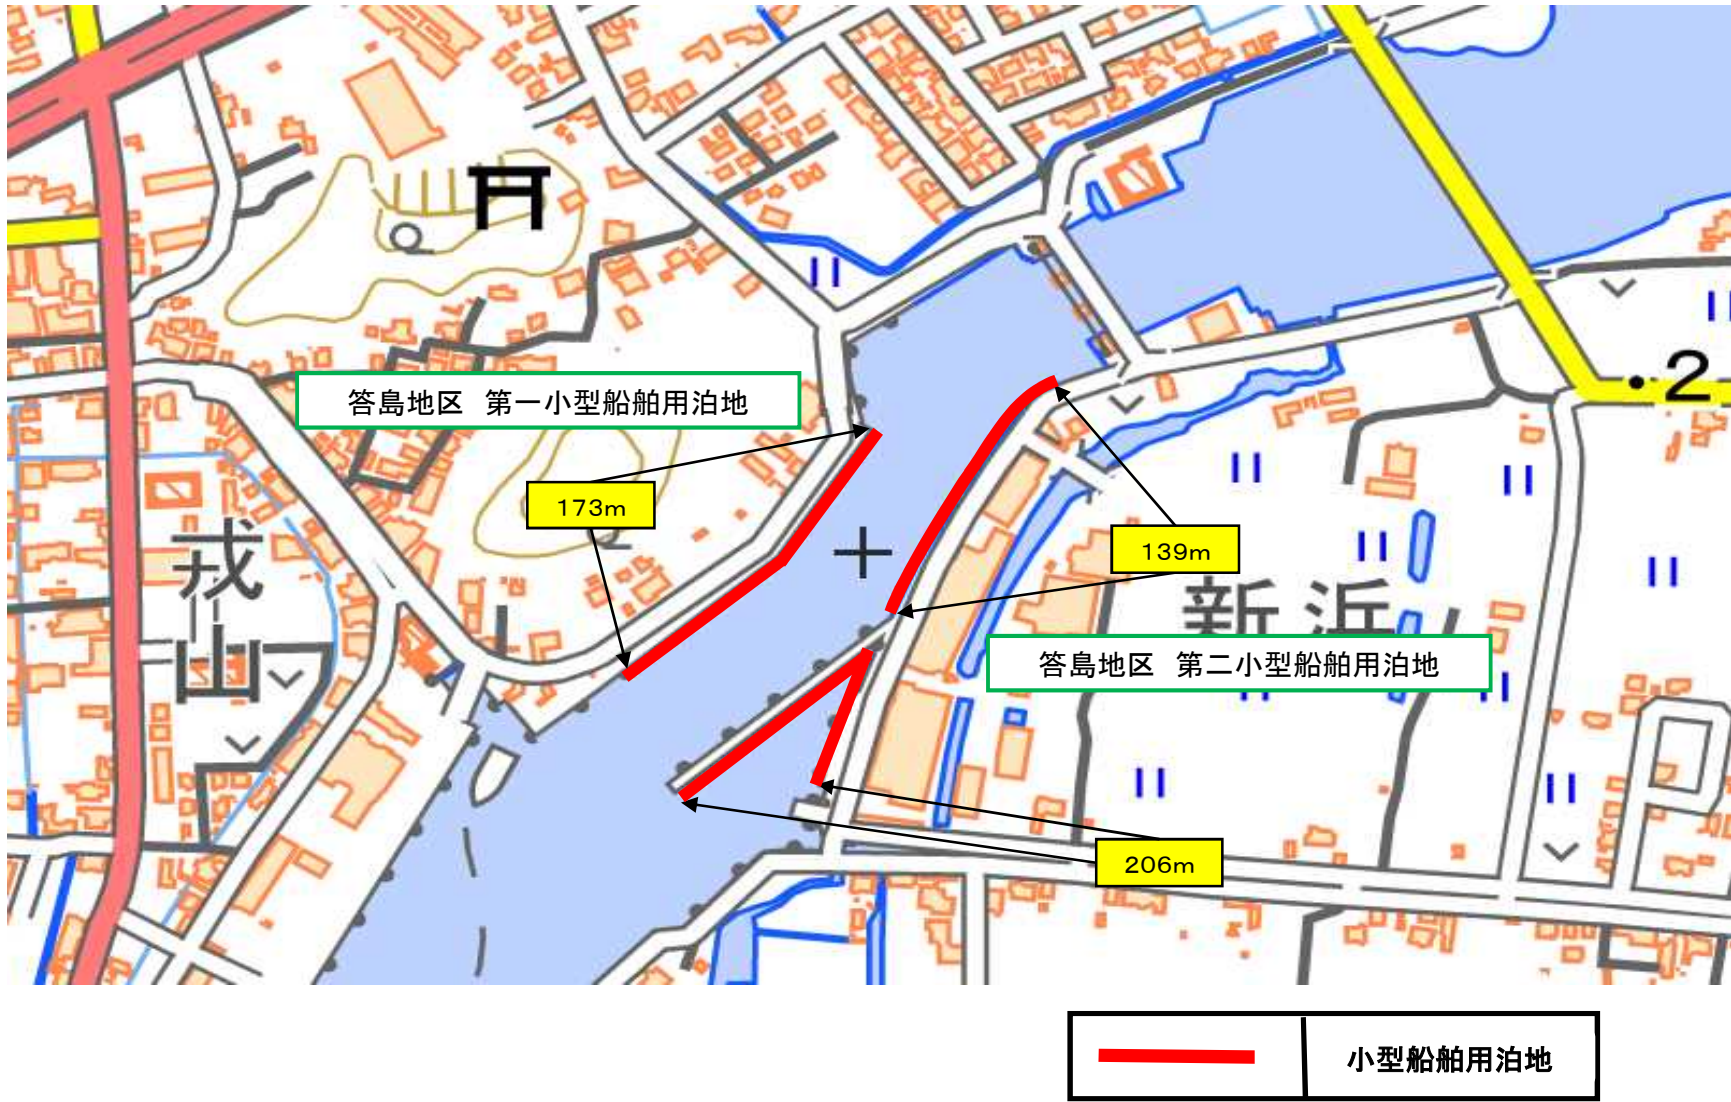

橘港答島地区 小型船舶用泊地

この地図は、国土地理院長の承認を得て、同院発行の電子地形図（タイル）を複製したものである。（承認番号 令元情複、第688号）