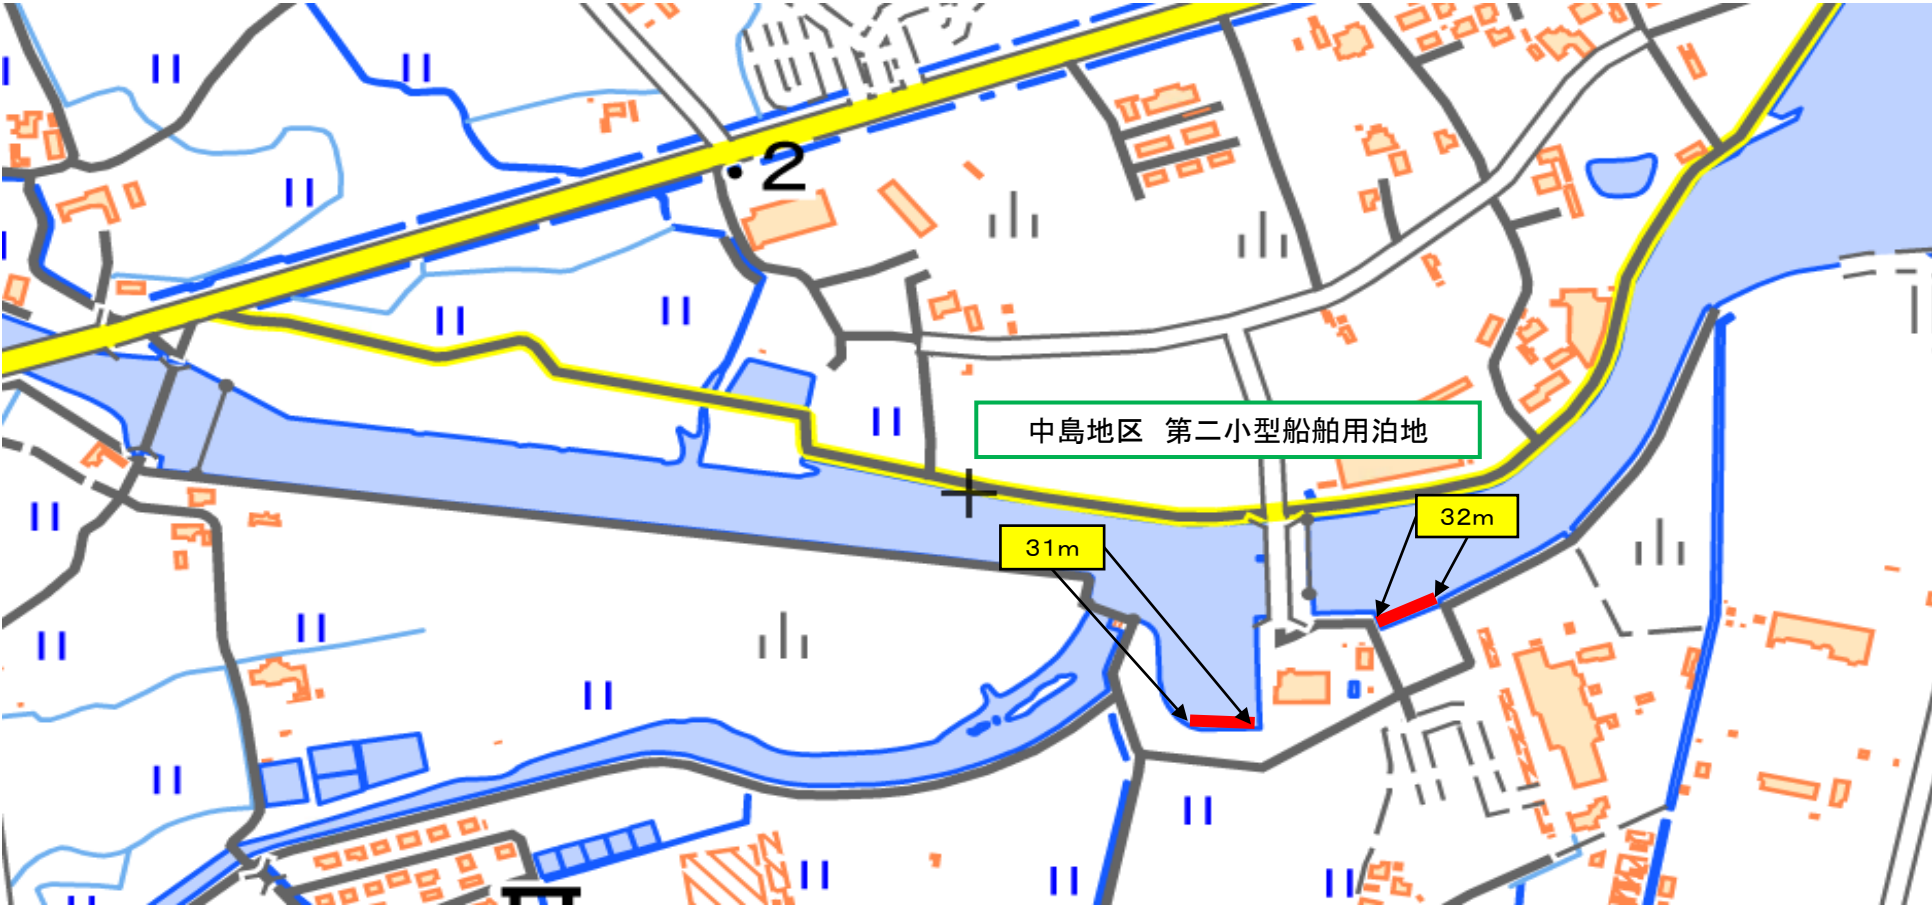

中島港 中島地区第二 小型船舶用泊地

|   |         |
|---|---------|
|  | 小型船舶用泊地 |
|---|---------|

この地図は、国土地理院長の承認を得て、同院発行の電子地形図（タイル）を複製したものである。（承認番号 令元情複、第688号）