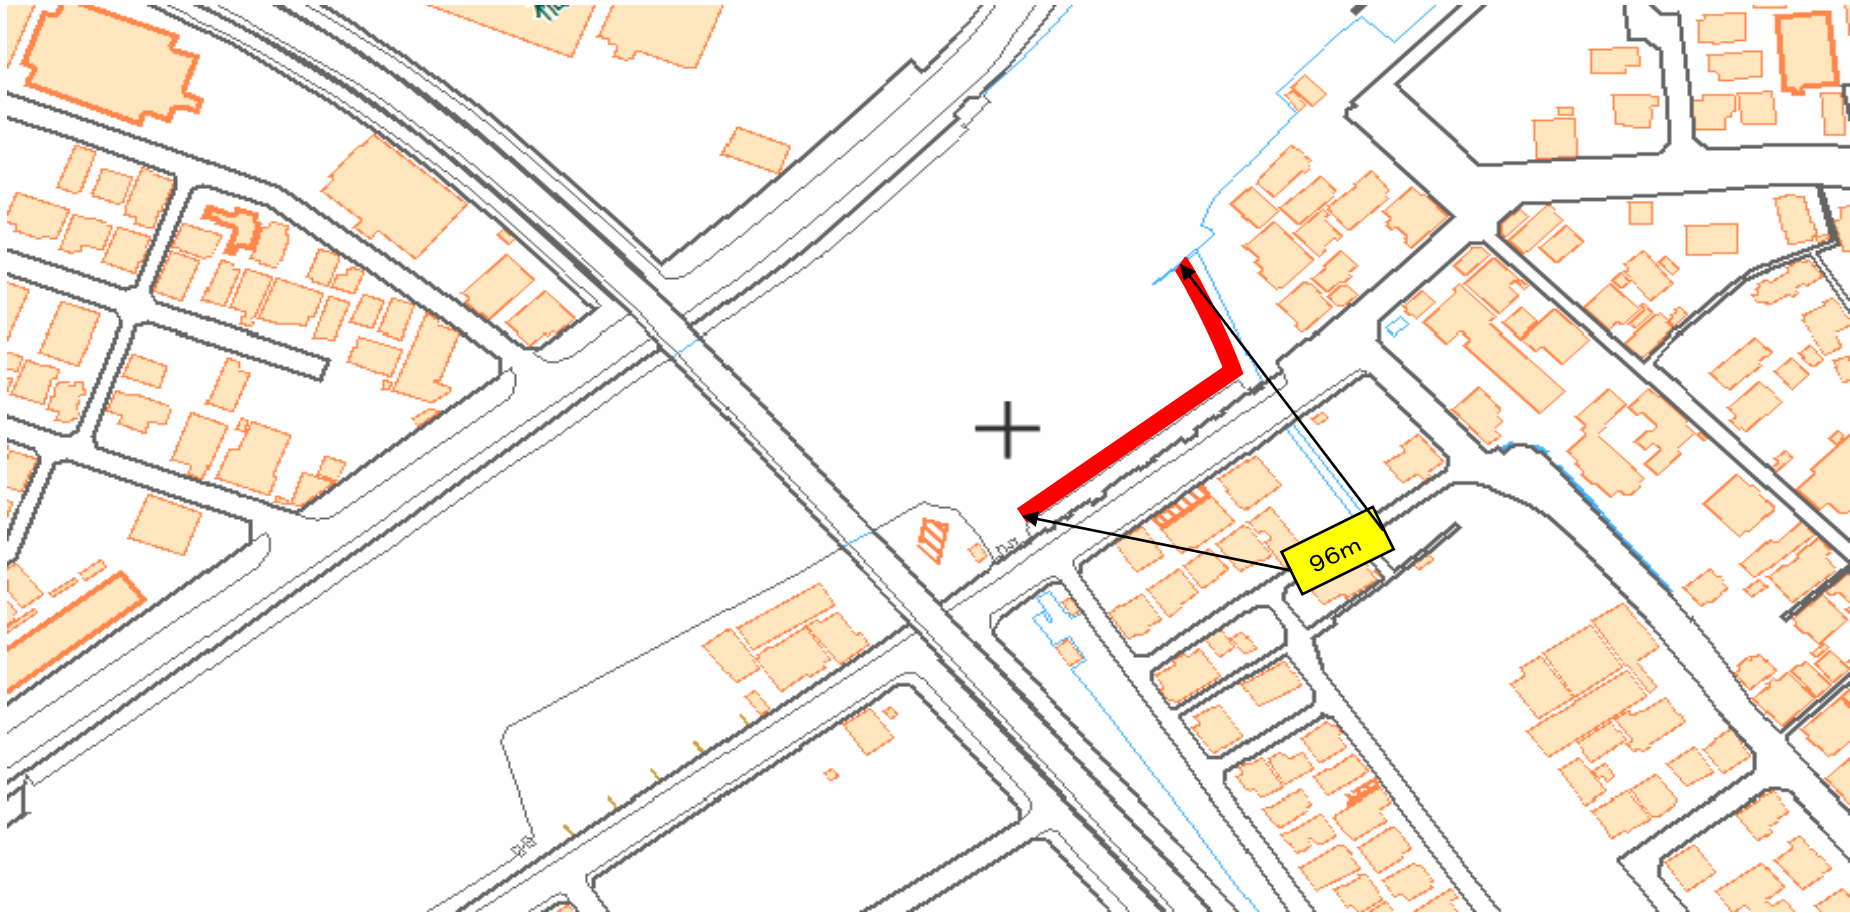

撫養町弁財天 小型船舶用泊地

小型船舶用泊地

この地図は、国土地理院長の承認を得て、同院発行の電子地形図（タイル）を複製したものである。（承認番号 平30情複、第434号）