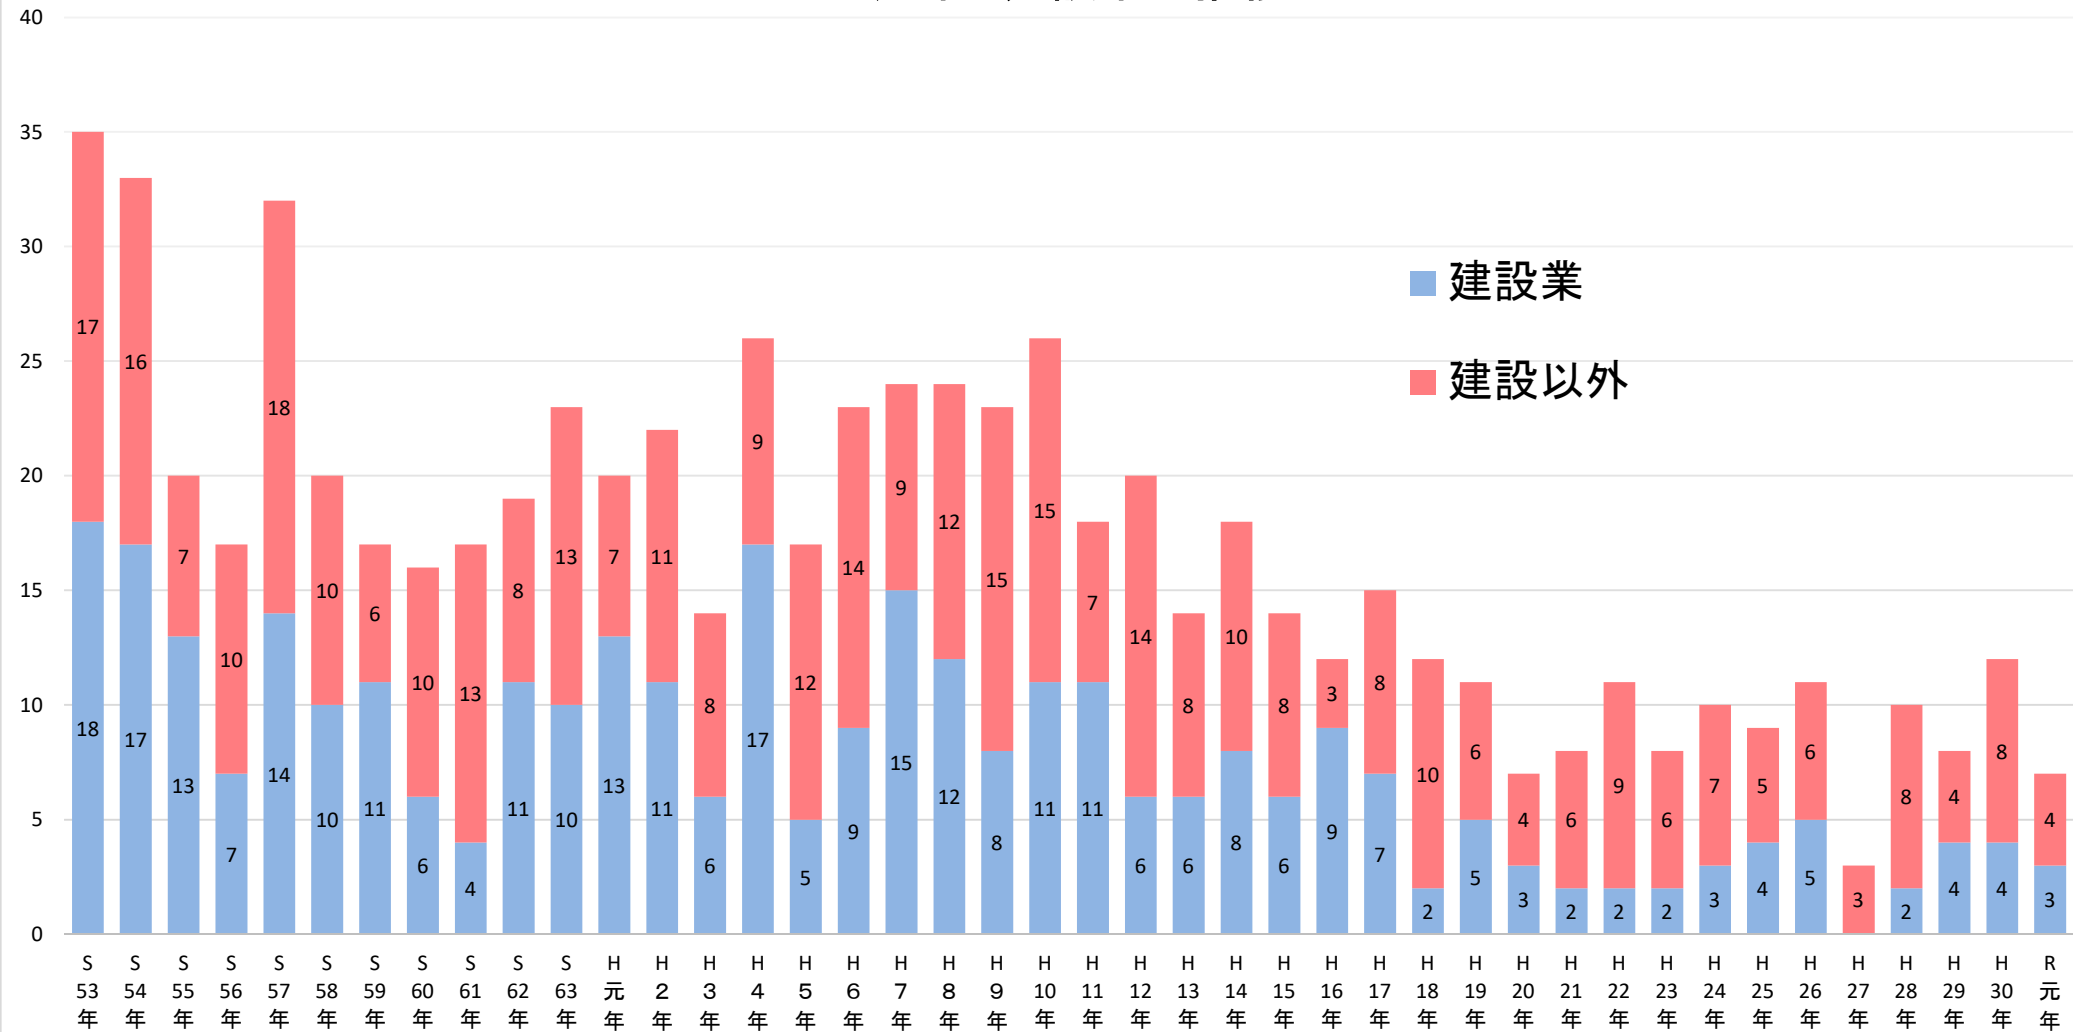

徳島県における死亡労働災害の推移

全産業と建設業の推移

年	S53年	S54年	S55年	S56年	S57年	S58年	S59年	S60年	S61年	S62年	S63年	H元	H2年	H3年	H4年	H5年	H6年	H7年	H8年	H9年	H10年	H11年	H12年	H13年	H14年	H15年	H16年	H17年	H18年	H19年	H20年	H21年	H22年	H23年	H24年	H25年	H26年	H27年	H28年	H29年	H30年	R元年
建設業	18	17	13	7	14	10	11	6	4	11	10	13	11	6	17	5	9	15	12	8	11	11	6	6	8	6	9	7	2	5	3	2	2	2	3	4	5	0	2	4	4	3
建設以外	17	16	7	10	18	10	6	10	13	8	13	7	11	8	9	12	14	9	12	15	15	7	14	8	10	8	3	8	10	6	4	6	9	6	7	5	6	3	8	4	8	4
計	35	33	20	17	32	20	17	16	17	19	23	20	22	14	26	17	23	24	24	23	26	18	20	14	18	14	12	15	12	11	7	8	11	8	10	9	11	3	10	8	12	7