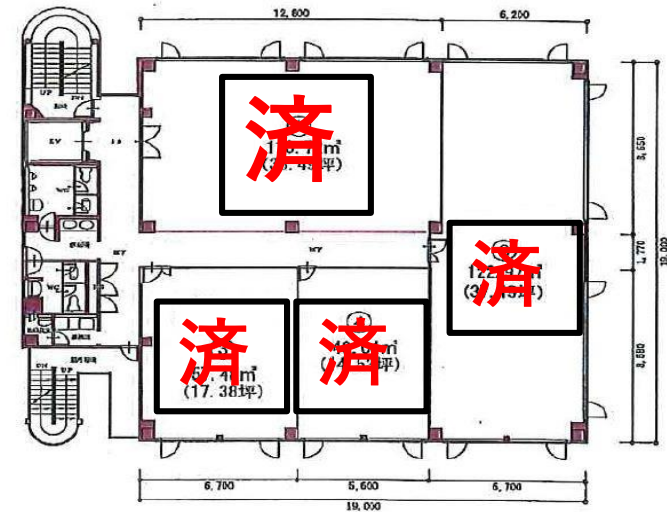

YAMAICHI ENTERPRISE BUILDING

2階 平面図 S:1/350

3階 平面図 S:1/350

4階 平面図 S:1/350

5階 平面図 S:1/350

6階 平面図 S:1/350

[空室]
 5F①58.82m²(17.79坪)
 ②239.31m²(72.39坪)
 ③51.90m²(15.69坪)
 [料金]9,000円/坪 (税抜)