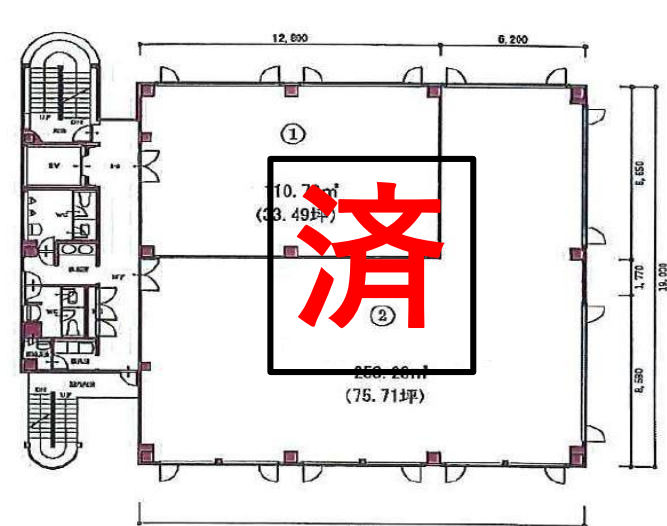

YAMAICHI ENTERPRISE BUILDING

2階 平面図 S:1/350

3階 平面図 S:1/350

4階 平面図 S:1/350

5階 平面図 S:1/350

6階 平面図 S:1/350

[空室]
 5F①58.82m²(17.79坪)
 ②239.31m²(72.39坪)
 ③51.90m²(15.69坪)
 [料金]9,000円/坪 (税抜)