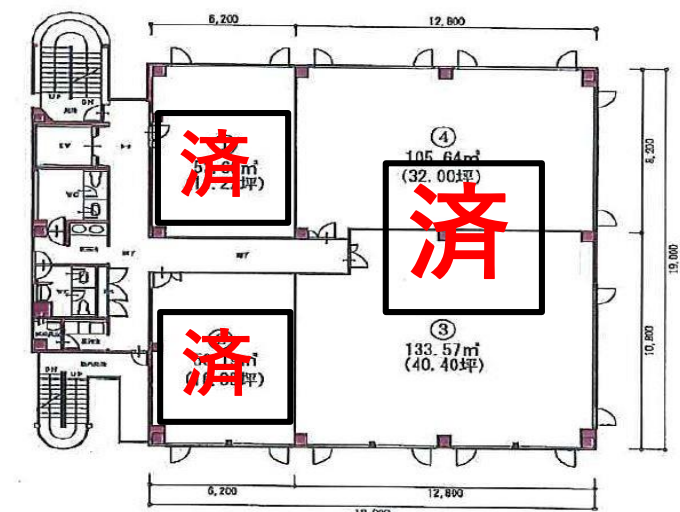

YAMAICHI ENTERPRISE BUILDING

2階 平面図 S:1/350

3階 平面図 S:1/350

4階 平面図 S:1/350

5階 平面図 S:1/350

6階 平面図 S:1/350

[空室]
 5F①58.82m²(17.79坪)
 ②239.31m²(72.39坪)
 ③51.90m²(15.69坪)
 [料金]9,000円/坪 (税抜)