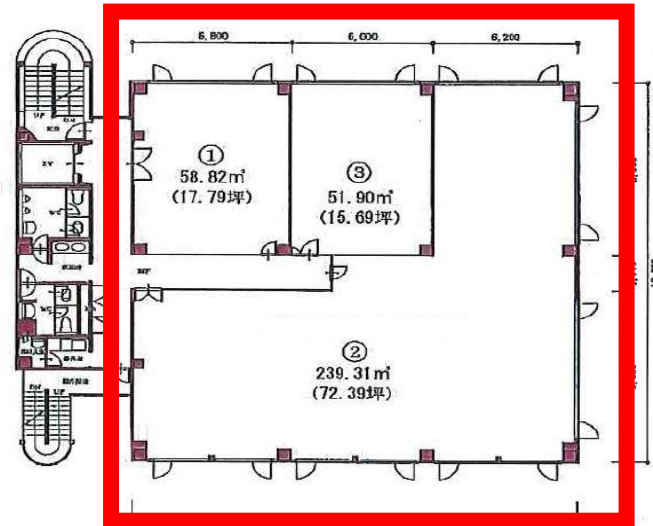

YAMAICHI ENTERPRISE BUILDING

2階 平面図 S:1/350

3階 平面図 S:1/350

4階 平面図 S:1/350

5階 平面図 S:1/350

6階 平面図 S:1/350

[空室]
 5F①58.82m²(17.79坪)
 ②239.31m²(72.39坪)
 ③51.90m²(15.69坪)
 [料金]9,000円/坪 (税抜)