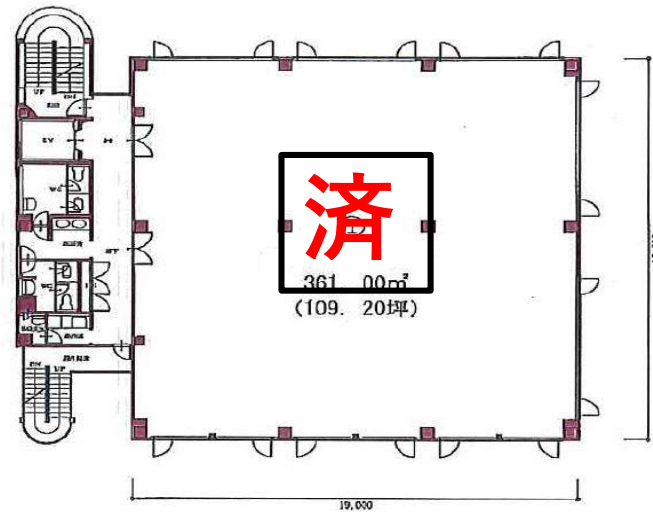

YAMAICHI ENTERPRISE BUILDING

2階 平面図 S:1/350

3階 平面図 S:1/350

4階 平面図 S:1/350

5階 平面図 S:1/350

6階 平面図 S:1/350

[空室]
 5F①58.82m²(17.79坪)
 ②239.31m²(72.39坪)
 ③51.90m²(15.69坪)
 [料金]9,000円/坪 (税抜)