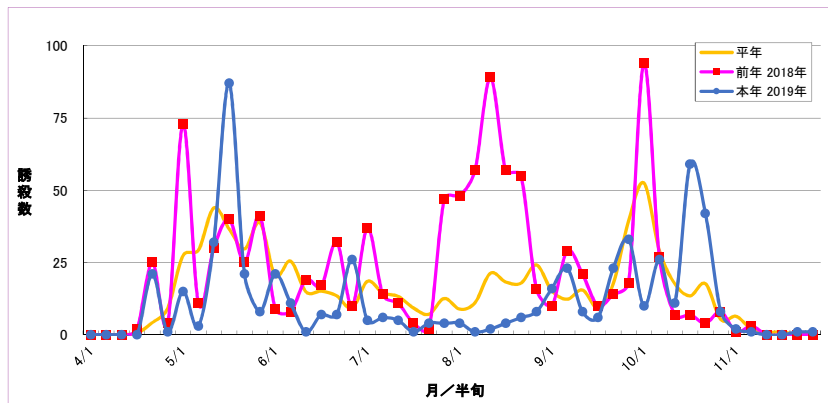

## 上板町(果樹カメムシ)

図1 予察灯へのツヤアオカメムシの誘殺数(上板町)

図2 予察灯へのチャバネアオカメムシの誘殺数(上板町)

図3 予察灯へのクサギカメムシの誘殺数(上板町)

図4 予察灯によるカメムシ(ツヤアオ+チャバネ+クサギ)の誘殺数(上板町)