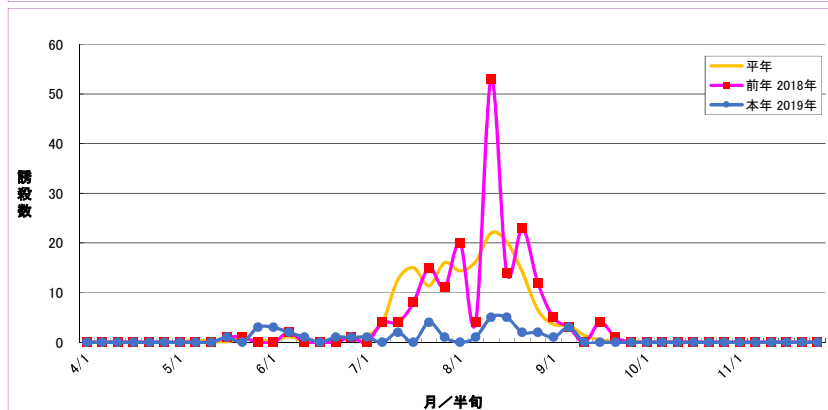

## 上板町(果樹カメムシ)

図1 予察灯へのツヤアオカメムシの誘殺数(上板町)

図2 予察灯へのチャバネアオカメムシの誘殺数(上板町)

図3 予察灯へのクサギカメムシの誘殺数(上板町)

図4 予察灯によるカメムシ(ツヤアオ+チャバネ+クサギ)の誘殺数(上板町)