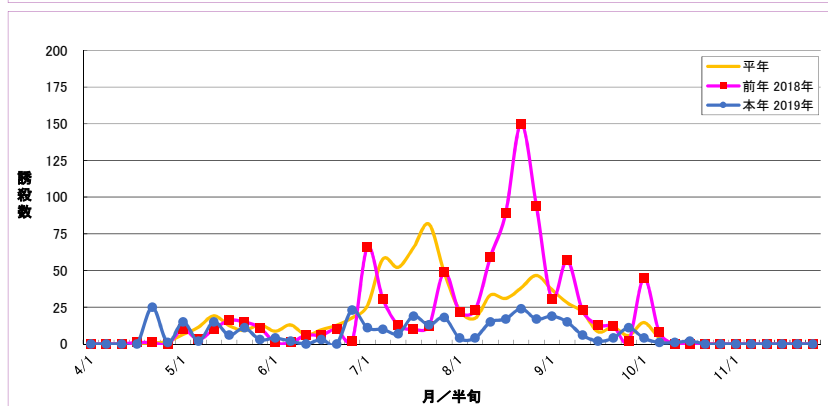

## 上板町(果樹カメムシ)

図1 予察灯へのツヤアオカメムシの誘殺数(上板町)

図2 予察灯へのチャバネアオカメムシの誘殺数(上板町)

図3 予察灯へのクサギカメムシの誘殺数(上板町)

図4 予察灯によるカメムシ(ツヤアオ+チャバネ+クサギ)の誘殺数(上板町)