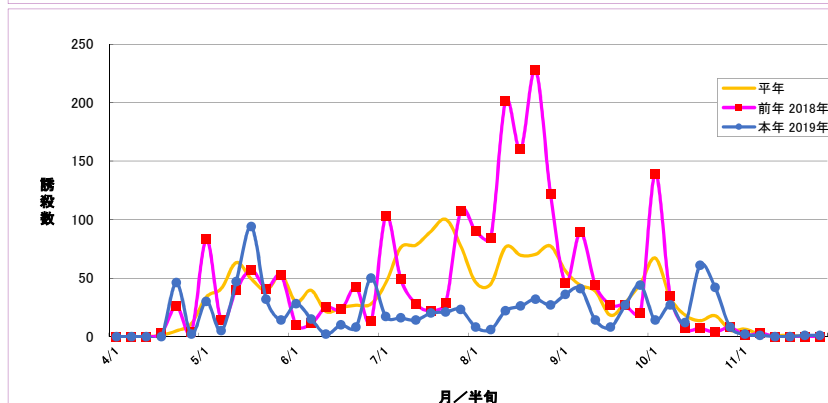

## 上板町(果樹カメムシ)

図1 予察灯へのツヤアオカメムシの誘殺数(上板町)

図2 予察灯へのチャバネアオカメムシの誘殺数(上板町)

図3 予察灯へのクサギカメムシの誘殺数(上板町)

図4 予察灯によるカメムシ(ツヤアオ+チャバネ+クサギ)の誘殺数(上板町)