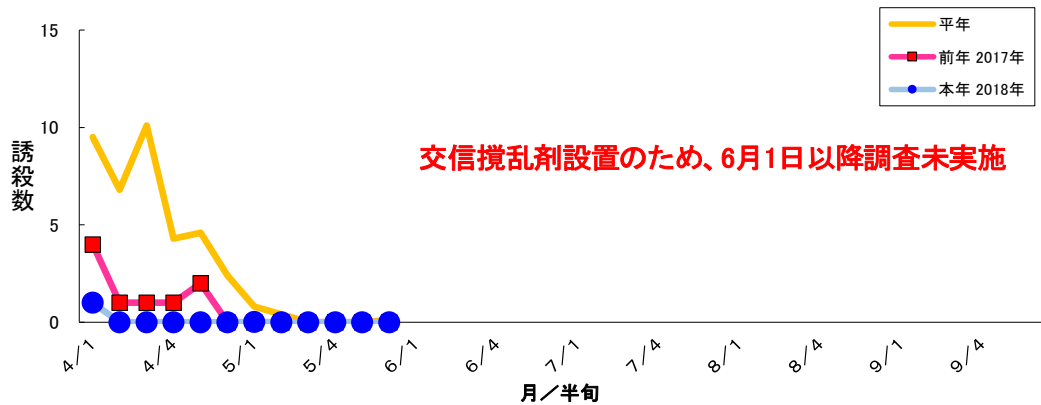

図1 ナシメシンクイ フェロモントラップ誘殺数 大麻町検東山田

図2 ナシメシンクイ フェロモントラップ誘殺数 大麻町川崎1

図3 ナシメシンクイ フェロモントラップ誘殺数 大麻町川崎2

図4 ナシメシンクイ フェロモントラップ誘殺数 大麻町三俣

図5 ナシヒメシンクイ フェロモントラップ誘殺数 大麻町東馬詰

図6 ナシヒメシンクイ フェロモントラップ誘殺数 大津町備前島

図7 ナシヒメシンクイ フェロモントラップ誘殺数 大津町木津野