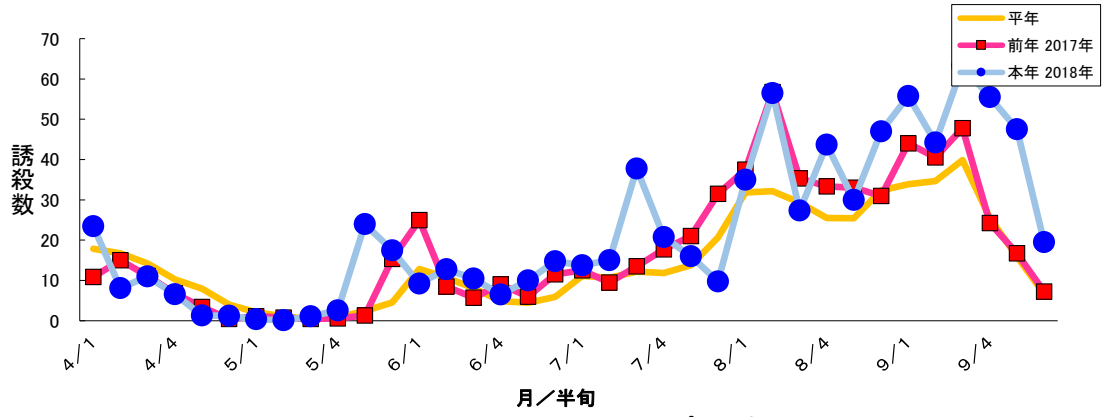

図1 ナシメシンクイ フェロモントラップ誘殺数 大麻町検東山田

図2 ナシメシンクイ フェロモントラップ誘殺数 大麻町川崎1

図3 ナシメシンクイ フェロモントラップ誘殺数 大麻町川崎2

図4 ナシメシンクイ フェロモントラップ誘殺数 大麻町三俣

図5 ナシヒメシンクイ フェロモントラップ誘殺数 大麻町東馬詰

図6 ナシヒメシンクイ フェロモントラップ誘殺数 大津町備前島

図7 ナシヒメシンクイ フェロモントラップ誘殺数 大津町木津野

図8 ナシヒメシンクイ フェロモントラップ誘殺数 松茂町長岸

図9 ナシヒメシンクイ フェロモントラップ誘殺数 松茂町中喜来

図10 ナシヒメシンクイ フェロモントラップ誘殺数 調査圃場平均