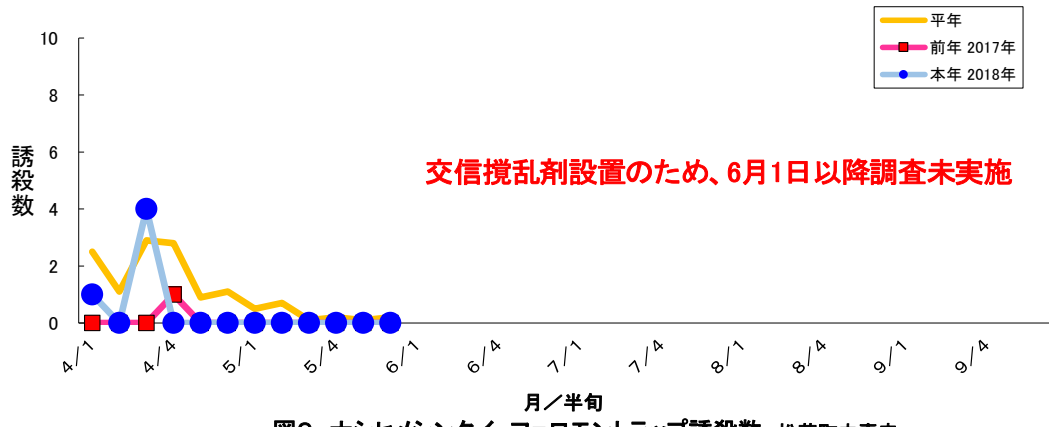

図1 ナシメシンクイ フェロモントラップ誘殺数 大麻町検東山田

図2 ナシメシンクイ フェロモントラップ誘殺数 大麻町川崎1

図3 ナシメシンクイ フェロモントラップ誘殺数 大麻町川崎2

図4 ナシメシンクイ フェロモントラップ誘殺数 大麻町三俣

図5 ナシヒメシンクイ フェロモントラップ誘殺数 大麻町東馬詰

図6 ナシヒメシンクイ フェロモントラップ誘殺数 大津町備前島

図7 ナシヒメシンクイ フェロモントラップ誘殺数 大津町木津野

図8 ナシヒメシンクイ フェロモントラップ誘殺数 松茂町長岸

図9 ナシヒメシンクイ フェロモントラップ誘殺数 松茂町中喜来

図10 ナシヒメシンクイ フェロモントラップ誘殺数 調査圃場平均