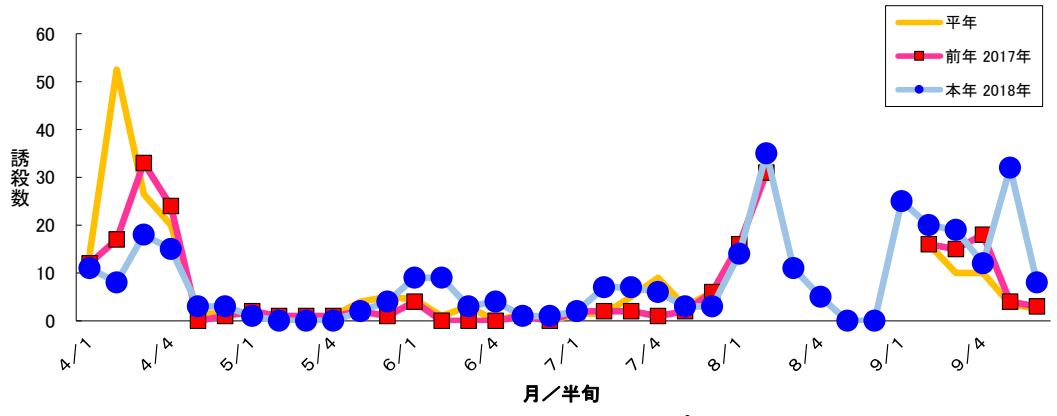

図1 ナシメシンクイ フェロモントラップ誘殺数 大麻町検東山田

図2 ナシメシンクイ フェロモントラップ誘殺数 大麻町川崎1

図3 ナシメシンクイ フェロモントラップ誘殺数 大麻町川崎2

図4 ナシメシンクイ フェロモントラップ誘殺数 大麻町三俣

図5 ナシヒメシンクイ フェロモントラップ誘殺数 大麻町東馬詰

図6 ナシヒメシンクイ フェロモントラップ誘殺数 大津町備前島

図7 ナシヒメシンクイ フェロモントラップ誘殺数 大津町木津野

図8 ナシヒメシンクイ フェロモントラップ誘殺数 松茂町長岸

図9 ナシヒメシンクイ フェロモントラップ誘殺数 松茂町中喜来

図10 ナシヒメシンクイ フェロモントラップ誘殺数 調査圃場平均