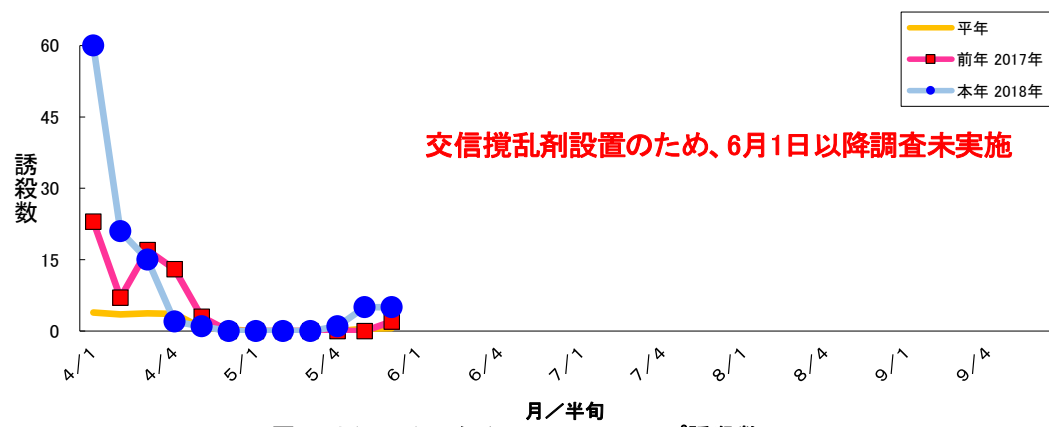

図1 ナシメシンクイ フェロモントラップ誘殺数 大麻町検東山田

図2 ナシメシンクイ フェロモントラップ誘殺数 大麻町川崎1

図3 ナシメシンクイ フェロモントラップ誘殺数 大麻町川崎2

図4 ナシメシンクイ フェロモントラップ誘殺数 大麻町三俣

図5 ナシヒメシンクイ フェロモントラップ誘殺数 大麻町東馬詰

図6 ナシヒメシンクイ フェロモントラップ誘殺数 大津町備前島

図7 ナシヒメシンクイ フェロモントラップ誘殺数 大津町木津野