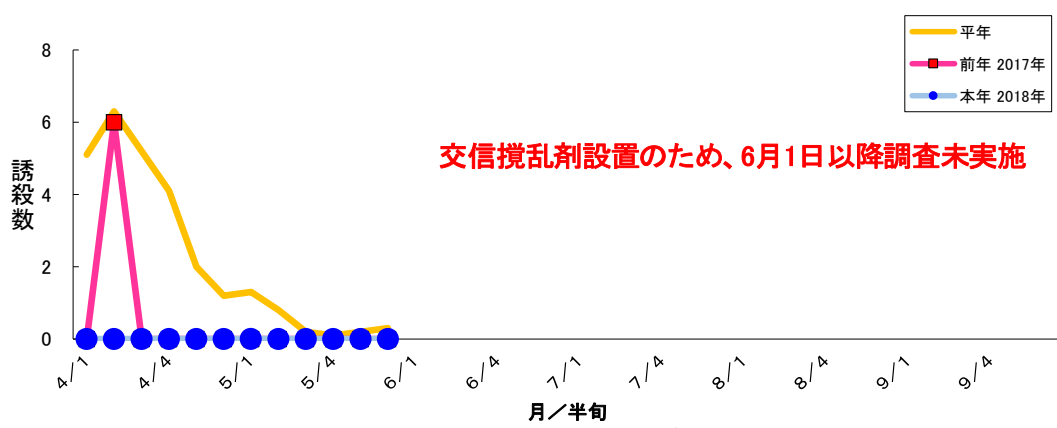

図1 ナシメシンクイ フェロモントラップ誘殺数 大麻町検東山田

図2 ナシメシンクイ フェロモントラップ誘殺数 大麻町川崎1

図3 ナシメシンクイ フェロモントラップ誘殺数 大麻町川崎2

図4 ナシメシンクイ フェロモントラップ誘殺数 大麻町三俣

図5 ナシヒメシンクイ フェロモントラップ誘殺数 大麻町東馬詰

図6 ナシヒメシンクイ フェロモントラップ誘殺数 大津町備前島

図7 ナシヒメシンクイ フェロモントラップ誘殺数 大津町木津野