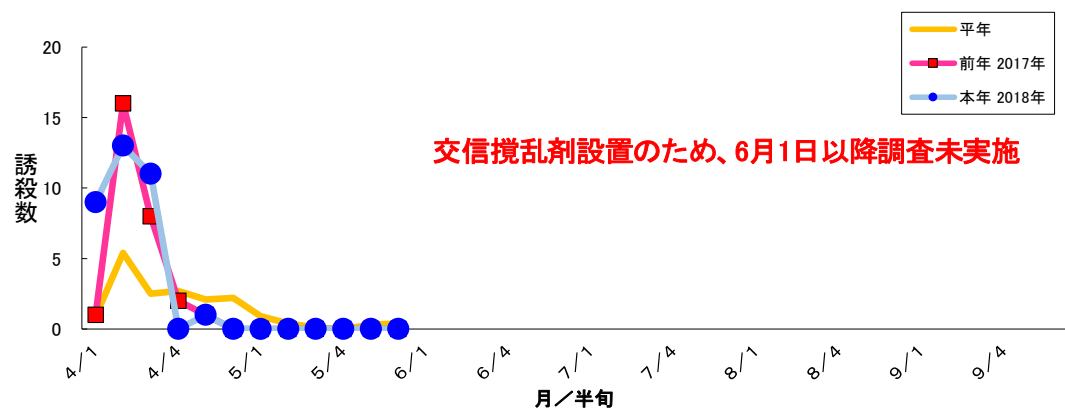

図1 ナシメシンクイ フェロモントラップ誘殺数 大麻町検東山田

図2 ナシメシンクイ フェロモントラップ誘殺数 大麻町川崎1

図3 ナシメシンクイ フェロモントラップ誘殺数 大麻町川崎2

図4 ナシメシンクイ フェロモントラップ誘殺数 大麻町三俣

図5 ナシヒメシンクイ フェロモントラップ誘殺数 大麻町東馬詰

図6 ナシヒメシンクイ フェロモントラップ誘殺数 大津町備前島

図7 ナシヒメシンクイ フェロモントラップ誘殺数 大津町木津野