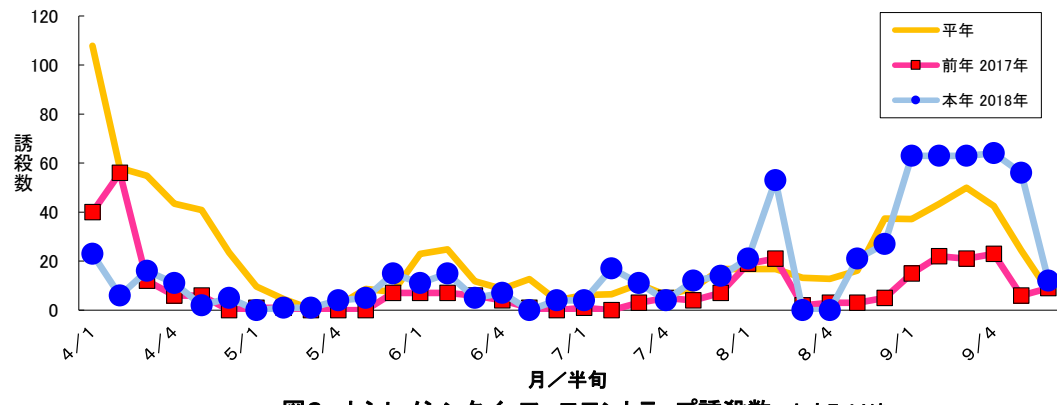

図1 ナシメシンクイ フェロモントラップ誘殺数 大麻町検東山田

図2 ナシメシンクイ フェロモントラップ誘殺数 大麻町川崎1

図3 ナシメシンクイ フェロモントラップ誘殺数 大麻町川崎2

図4 ナシメシンクイ フェロモントラップ誘殺数 大麻町三俣

図5 ナシヒメシンクイ フェロモントラップ誘殺数 大麻町東馬詰

図6 ナシヒメシンクイ フェロモントラップ誘殺数 大津町備前島

図7 ナシヒメシンクイ フェロモントラップ誘殺数 大津町木津野