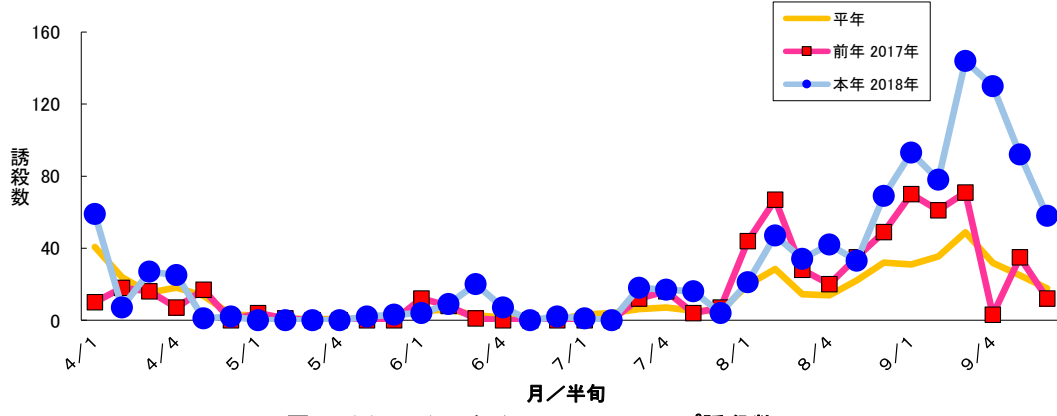

図1 ナシメシンクイ フェロモントラップ誘殺数 大麻町検東山田

図2 ナシメシンクイ フェロモントラップ誘殺数 大麻町川崎1

図3 ナシメシンクイ フェロモントラップ誘殺数 大麻町川崎2

図4 ナシメシンクイ フェロモントラップ誘殺数 大麻町三俣

図5 ナシヒメシンクイ フェロモントラップ誘殺数 大麻町東馬詰

図6 ナシヒメシンクイ フェロモントラップ誘殺数 大津町備前島

図7 ナシヒメシンクイ フェロモントラップ誘殺数 大津町木津野