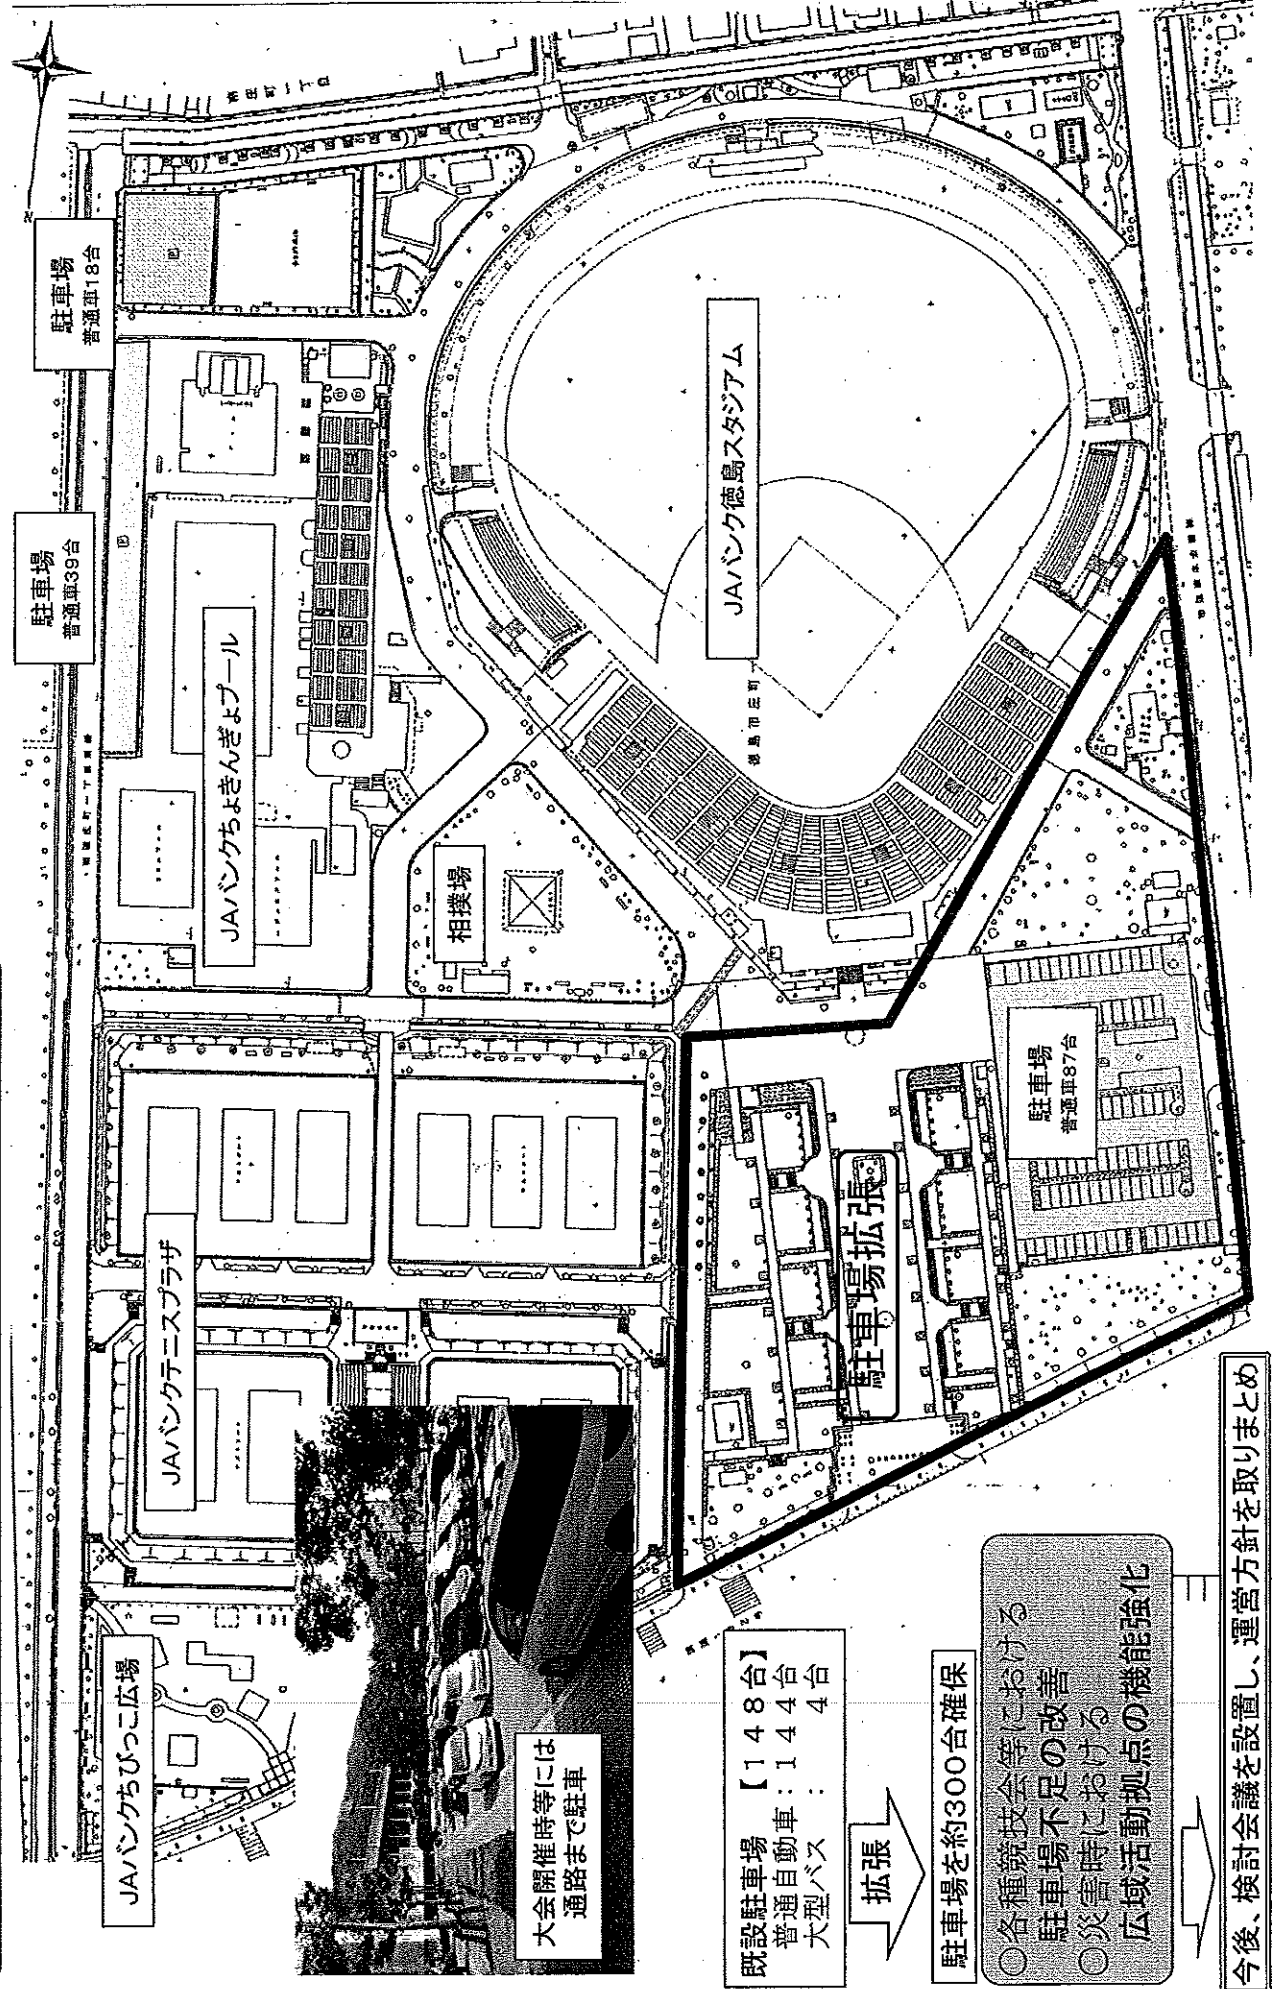

平成26年6月定例会(事前)  
 県土整備委員会資料(その3)  
 県土整備部

JAバンク蔵本公園の駐車場拡張について

大会開催時等には  
 通路まで駐車

既設駐車場 【148台】  
 普通自動車：144台  
 大型バス：4台

↑ 拡張 ↓

駐車場を約300台確保

- 各種競技会等における  
 駐車場不足の改善
- 災害時における  
 広域活動拠点の機能強化

今後、検討会議を設置し、運営方針を取りまとめ