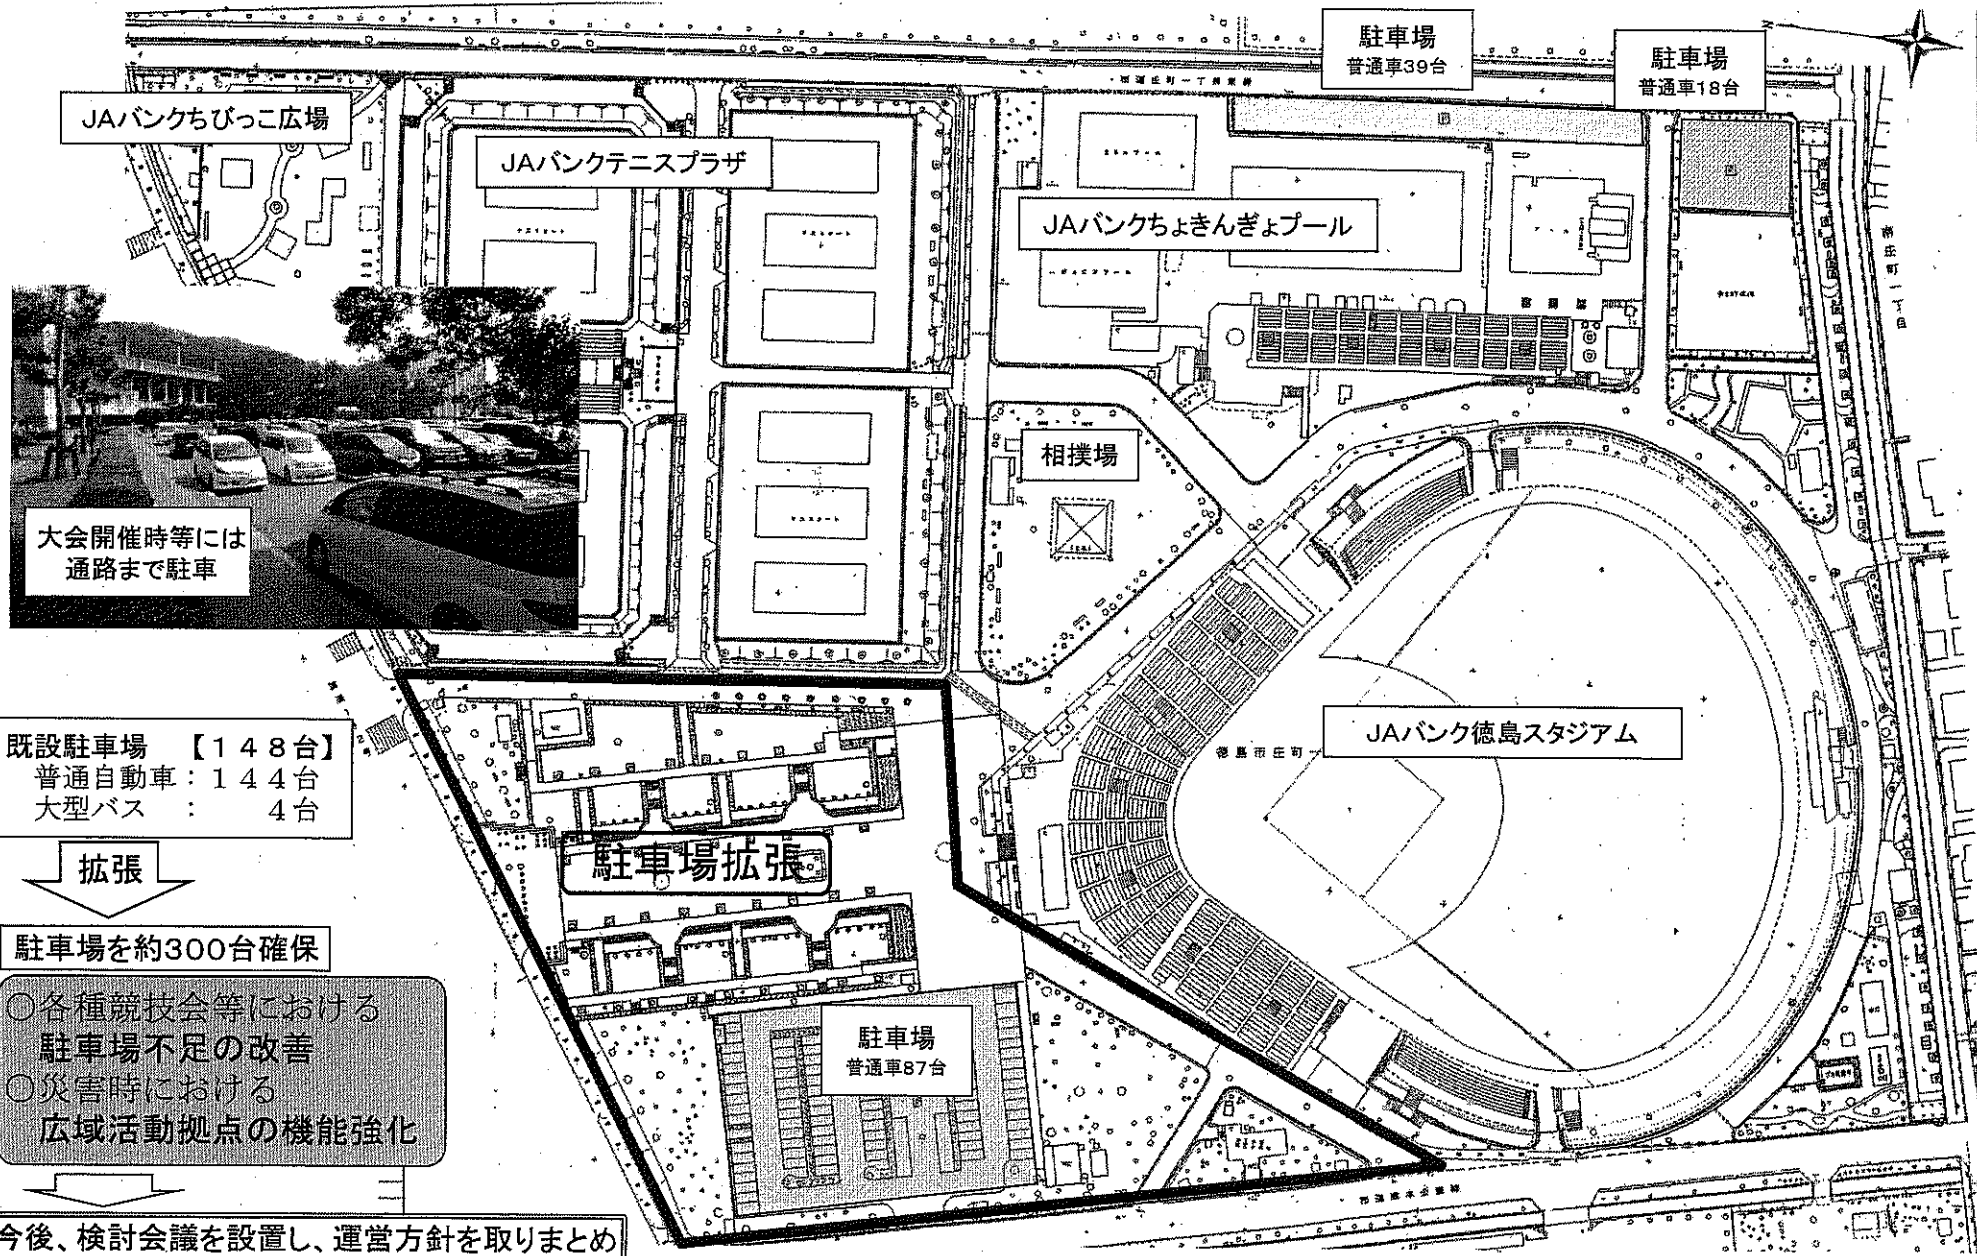

JAバンク蔵本公園の駐車場拡張について

平成26年6月定例会(事前)
防災対策特別委員会資料(その5)
県土整備部

既設駐車場 【148台】
普通自動車：144台
大型バス：4台

↓ 拡張 ↓

駐車場を約300台確保

- 各種競技会等における
駐車場不足の改善
- 災害時における
広域活動拠点の機能強化

今後、検討会議を設置し、運営方針を取りまとめ