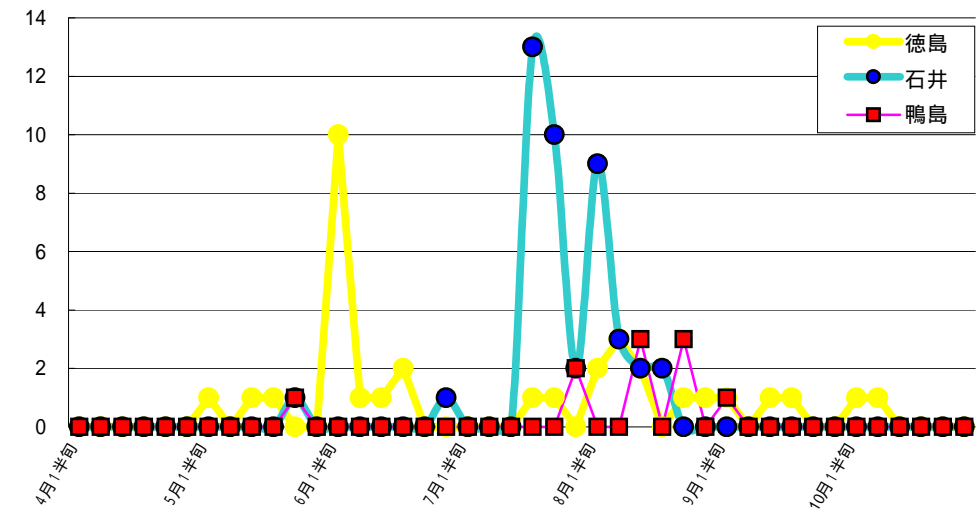

地点ごとの果樹カメムシ類誘殺虫数

地点ごとのチャバネアオカメムシの誘殺虫数

地点ごとのツヤアオカメムシの誘殺虫数

地点ごとのクサギカメムシの誘殺虫数

入田檜採種園（徳島市入田町）

鴨島分場（吉野川市鴨島町鴨島）

鴨島分場 3種合計

鴨島分場 チャバネアオカメムシ

鴨島分場 ツヤアオカメムシ

鴨島分場 クサギカメムシ