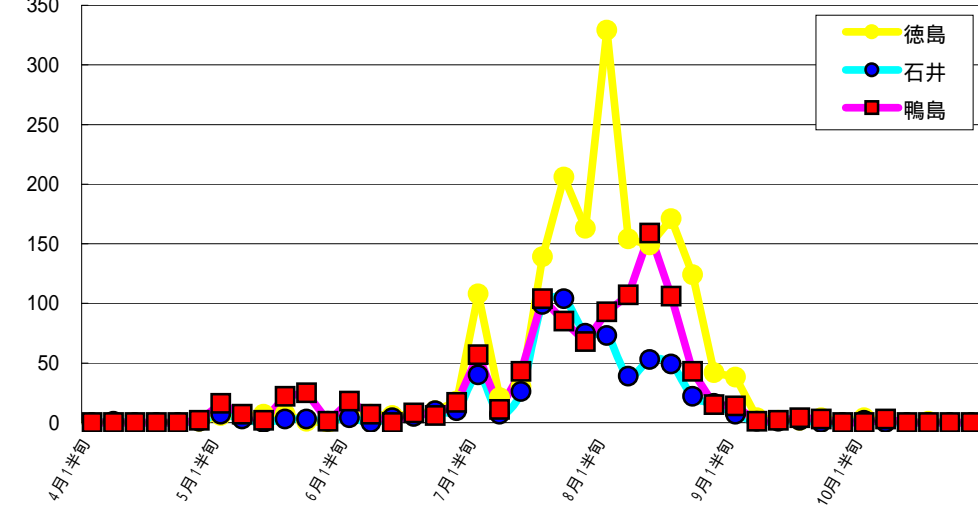

地点ごとの果樹カメムシ類誘殺虫数

地点ごとのチャバネアオカメムシの誘殺虫数

地点ごとのツヤアオカメムシの誘殺虫数

地点ごとのクサギカメムシの誘殺虫数

入田檜採種園（徳島市入田町）

鴨島分場（吉野川市鴨島町鴨島）

鴨島分場 3種合計

鴨島分場 チャバネアオカメムシ

鴨島分場 ツヤアオカメムシ

鴨島分場 クサギカメムシ