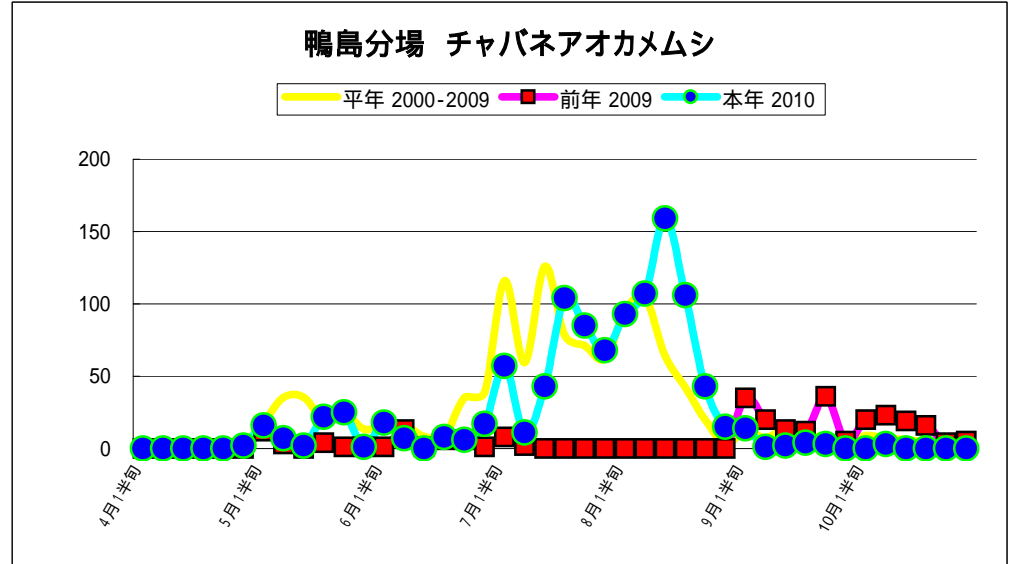

地点ごとの果樹カメムシ類誘殺虫数

地点ごとのチャバネアオカメムシの誘殺虫数

地点ごとのツヤアオカメムシの誘殺虫数

地点ごとのクサギカメムシの誘殺虫数

入田檜採種園（徳島市入田町）

鴨島分場（吉野川市鴨島町鴨島）

鴨島分場 3種合計

鴨島分場 チャバネアオカメムシ

鴨島分場 ツヤアオカメムシ

鴨島分場 クサギカメムシ