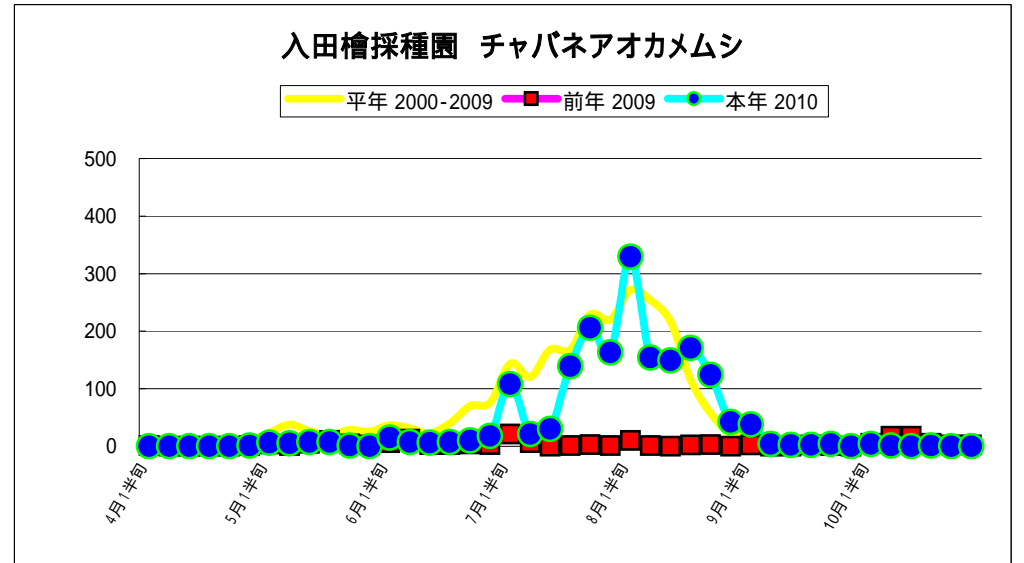

地点ごとの果樹カメムシ類誘殺虫数

地点ごとのチャバネアオカメムシの誘殺虫数

地点ごとのツヤアオカメムシの誘殺虫数

地点ごとのクサギカメムシの誘殺虫数

入田檜採種園（徳島市入田町）

鴨島分場（吉野川市鴨島町鴨島）

鴨島分場 3種合計

鴨島分場 チャバネアオカメムシ

鴨島分場 ツヤアオカメムシ

鴨島分場 クサギカメムシ