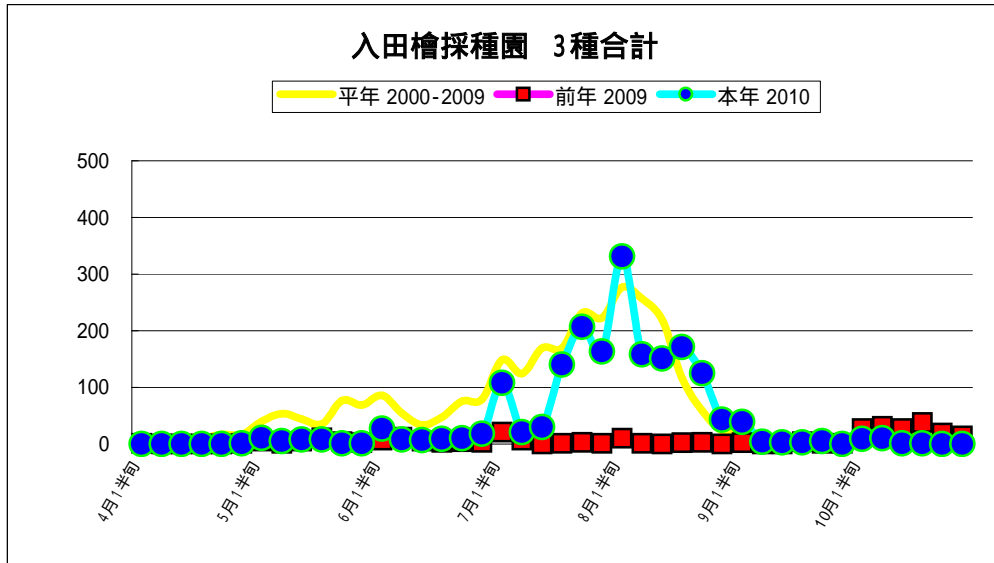

地点ごとの果樹カメムシ類誘殺虫数

地点ごとのチャバネアオカメムシの誘殺虫数

地点ごとのツヤアオカメムシの誘殺虫数

地点ごとのクサギカメムシの誘殺虫数

入田檜採種園（徳島市入田町）

鴨島分場（吉野川市鴨島町鴨島）

鴨島分場 3種合計

鴨島分場 チャバネアオカメムシ

鴨島分場 ツヤアオカメムシ

鴨島分場 クサギカメムシ