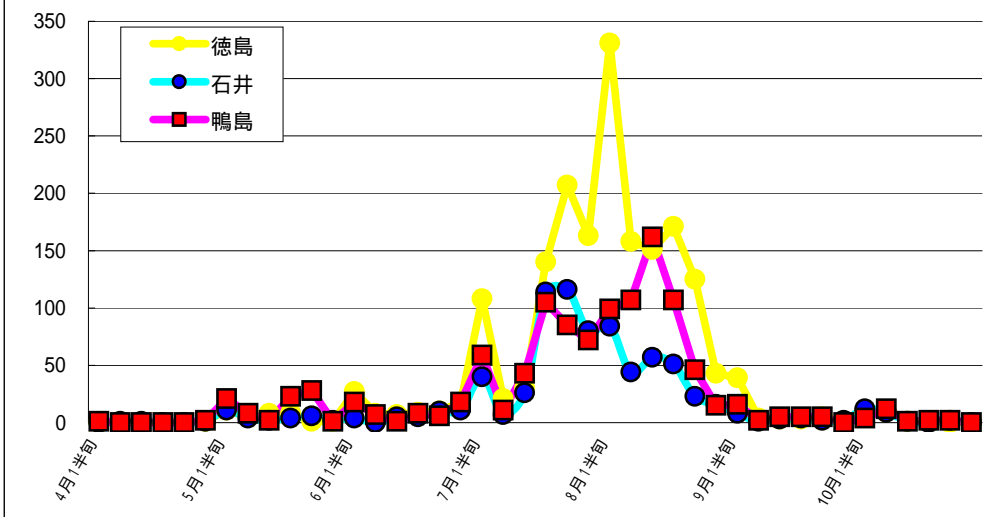

地点ごとの果樹カメムシ類誘殺虫数

地点ごとのチャバネアオカメムシの誘殺虫数

地点ごとのツヤアオカメムシの誘殺虫数

地点ごとのクサギカメムシの誘殺虫数

入田檜採種園（徳島市入田町）

鴨島分場（吉野川市鴨島町鴨島）

鴨島分場 3種合計

鴨島分場 チャバネアオカメムシ

鴨島分場 ツヤアオカメムシ

鴨島分場 クサギカメムシ