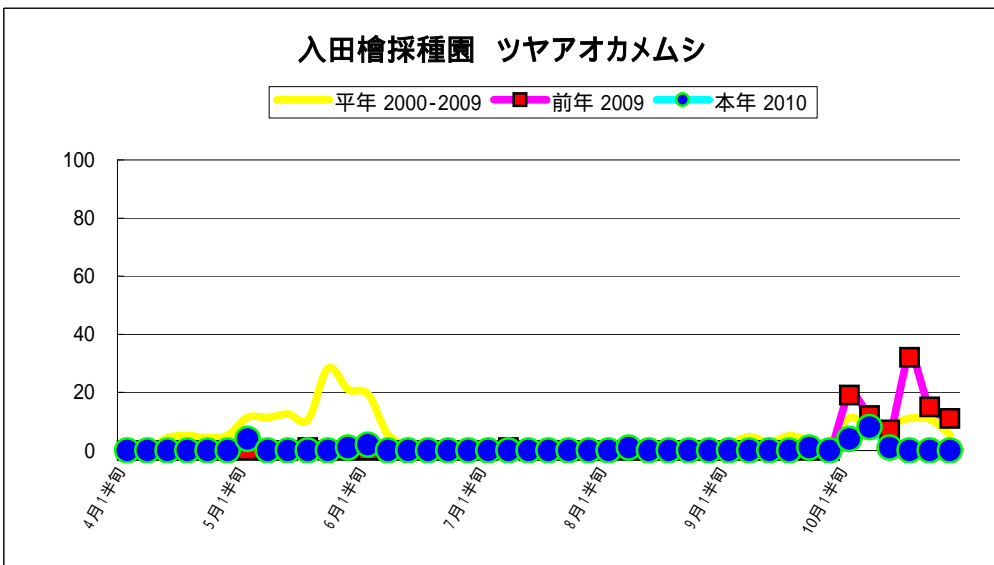

地点ごとの果樹カメムシ類誘殺虫数

地点ごとのチャバネアオカメムシの誘殺虫数

地点ごとのツヤアオカメムシの誘殺虫数

地点ごとのクサギカメムシの誘殺虫数

入田檜採種園（徳島市入田町）

鴨島分場（吉野川市鴨島町鴨島）

鴨島分場 3種合計

鴨島分場 チャバネアオカメムシ

鴨島分場 ツヤアオカメムシ

鴨島分場 クサギカメムシ