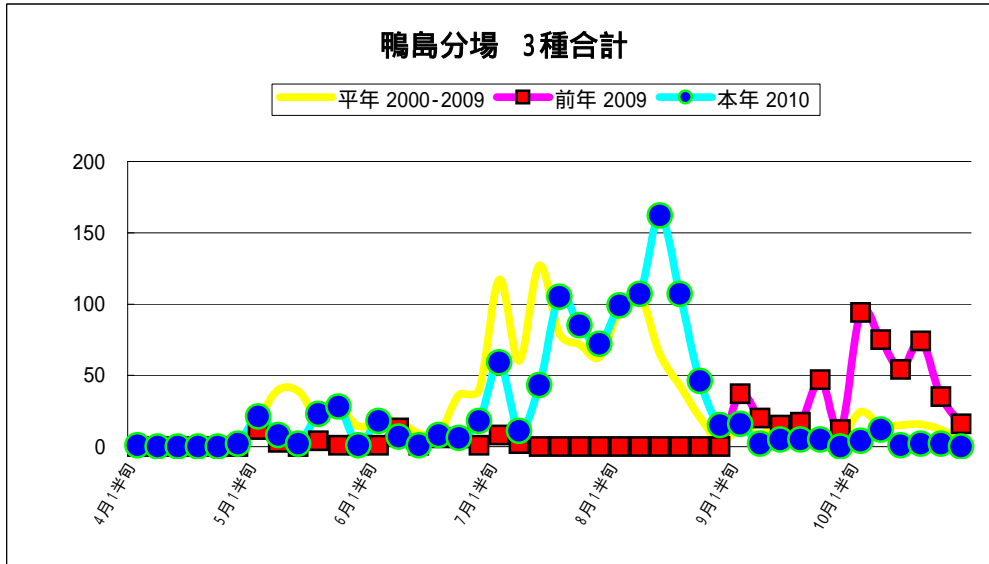

地点ごとの果樹カメムシ類誘殺虫数

地点ごとのチャバネアオカメムシの誘殺虫数

地点ごとのツヤアオカメムシの誘殺虫数

地点ごとのクサギカメムシの誘殺虫数

入田檜採種園（徳島市入田町）

鴨島分場（吉野川市鴨島町鴨島）

鴨島分場 3種合計

鴨島分場 チャバネアオカメムシ

鴨島分場 ツヤアオカメムシ

鴨島分場 クサギカメムシ