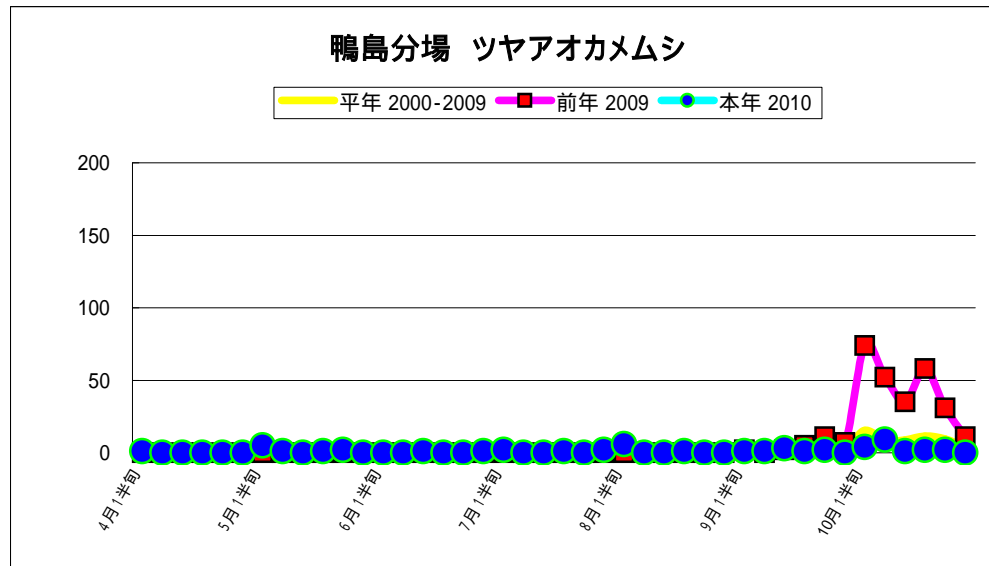

地点ごとの果樹カメムシ類誘殺虫数

地点ごとのチャバネアオカメムシの誘殺虫数

地点ごとのツヤアオカメムシの誘殺虫数

地点ごとのクサギカメムシの誘殺虫数

入田檜採種園（徳島市入田町）

鴨島分場（吉野川市鴨島町鴨島）

鴨島分場 3種合計

鴨島分場 チャバネアオカメムシ

鴨島分場 ツヤアオカメムシ

鴨島分場 クサギカメムシ