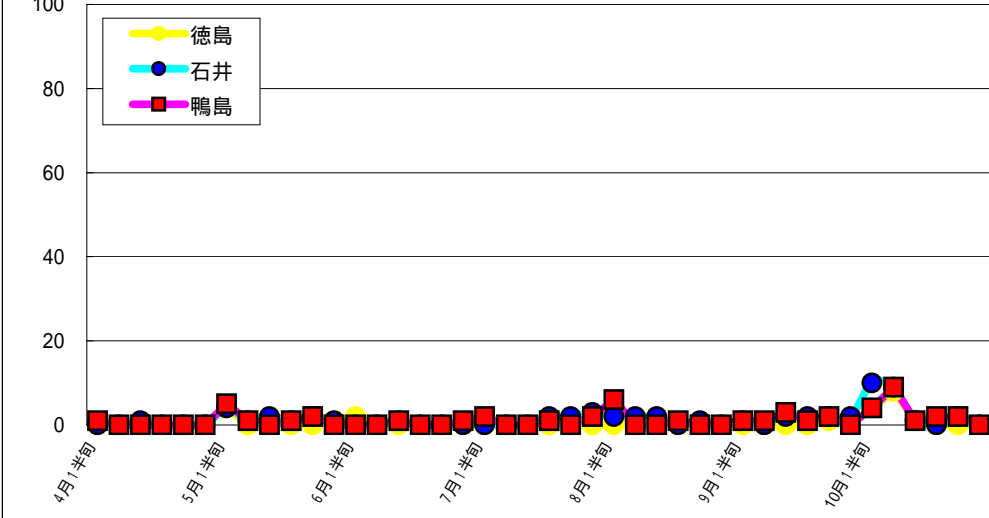

地点ごとの果樹カメムシ類誘殺虫数

地点ごとのチャバネアオカメムシの誘殺虫数

地点ごとのツヤアオカメムシの誘殺虫数

地点ごとのクサギカメムシの誘殺虫数

入田檜採種園（徳島市入田町）

鴨島分場（吉野川市鴨島町鴨島）

鴨島分場 3種合計

鴨島分場 チャバネアオカメムシ

鴨島分場 ツヤアオカメムシ

鴨島分場 クサギカメムシ