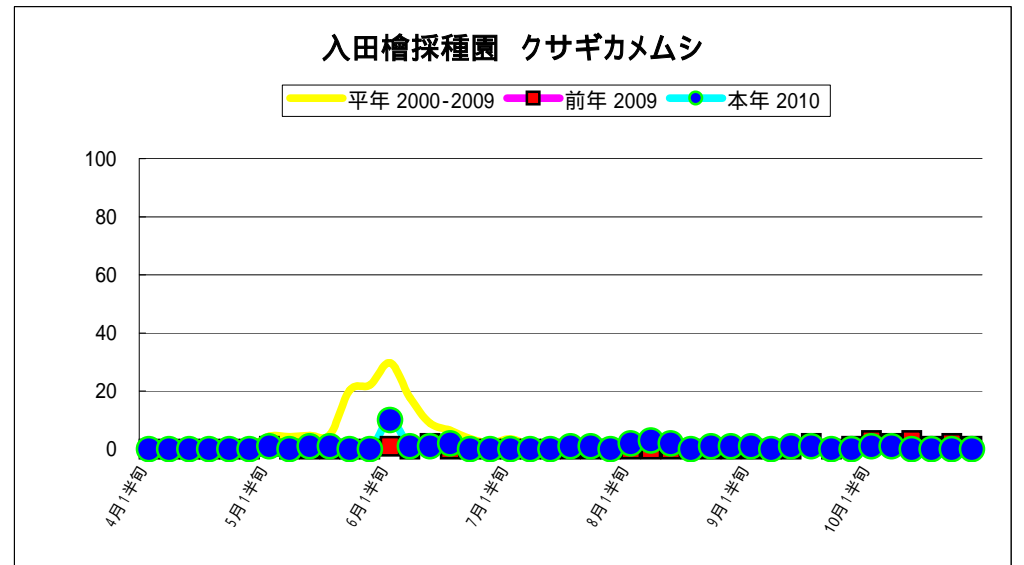

地点ごとの果樹カメムシ類誘殺虫数

地点ごとのチャバネアオカメムシの誘殺虫数

地点ごとのツヤアオカメムシの誘殺虫数

地点ごとのクサギカメムシの誘殺虫数

入田檜採種園（徳島市入田町）

鴨島分場（吉野川市鴨島町鴨島）

鴨島分場 3種合計

鴨島分場 チャバネアオカメムシ

鴨島分場 ツヤアオカメムシ

鴨島分場 クサギカメムシ