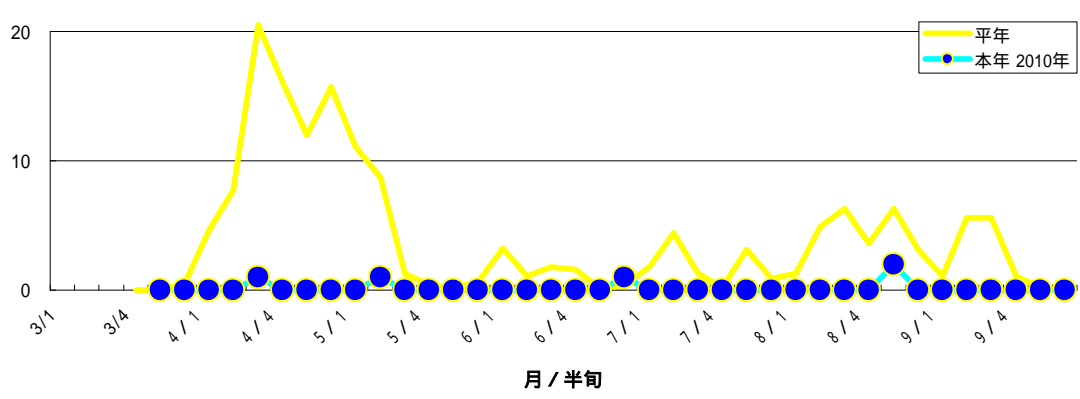

大麻町 川崎

大麻町 東馬詰

大津町 備前島

大津町 木津野

松茂町 長岸

松茂町 中喜来

調査圃場平均