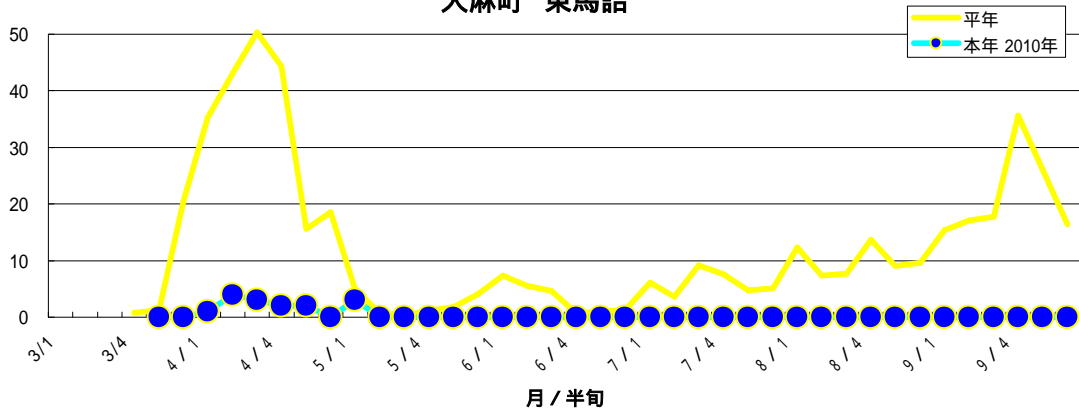

大麻町 川崎

大麻町 東馬詰

大津町 備前島

大津町 木津野

松茂町 長岸

松茂町 中喜来

調査圃場平均