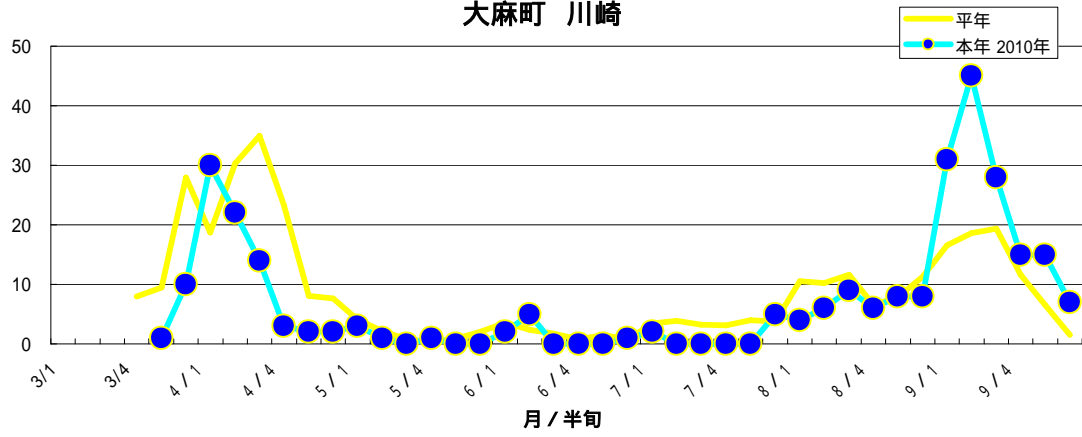

大麻町 川崎

大麻町 東馬詰

大津町 備前島

大津町 木津野

松茂町 長岸

松茂町 中喜来

調査圃場平均