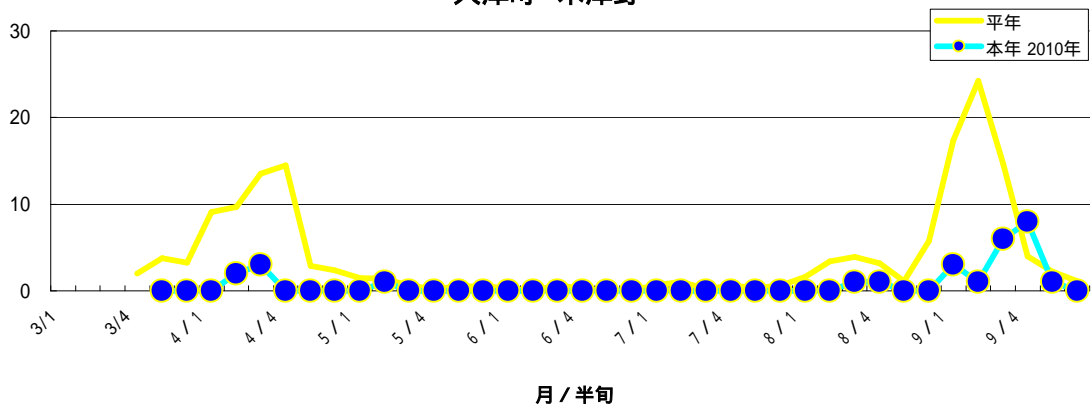

大麻町 川崎

大麻町 東馬詰

大津町 備前島

大津町 木津野

松茂町 長岸

松茂町 中喜来

調査圃場平均