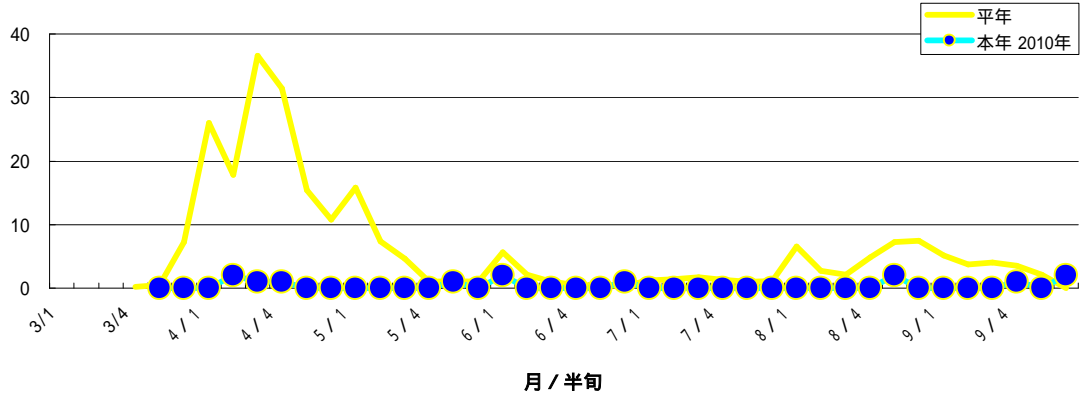

大麻町 川崎

大麻町 東馬詰

大津町 備前島

大津町 木津野

松茂町 長岸

松茂町 中喜来

調査圃場平均