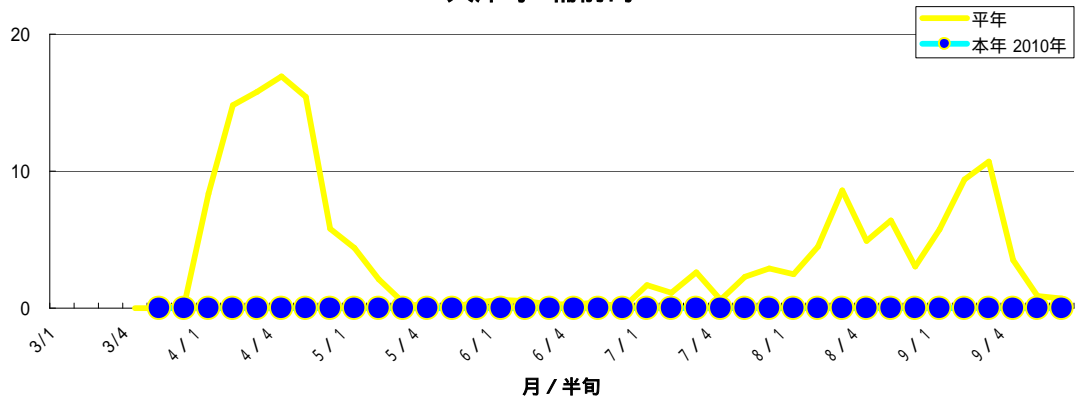

大麻町 川崎

大麻町 東馬詰

大津町 備前島

大津町 木津野

松茂町 長岸

松茂町 中喜来

調査圃場平均