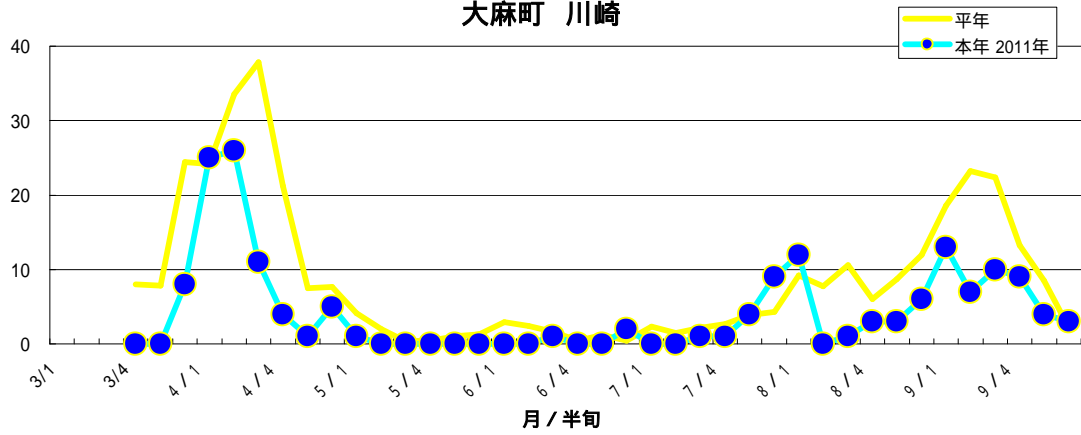

大麻町 川崎

大麻町 東馬詰

大津町 備前島

大津町 木津野

松茂町 長岸

松茂町 中喜来

調査圃場平均