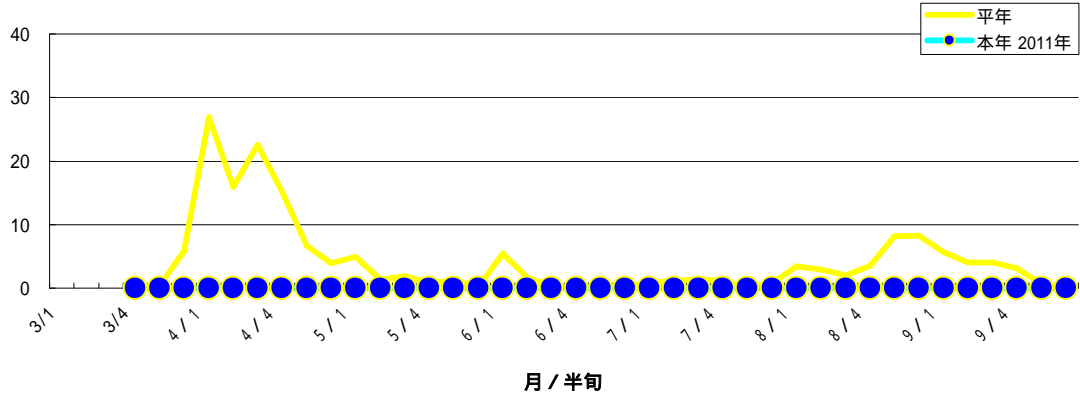

大麻町 川崎

大麻町 東馬詰

大津町 備前島

大津町 木津野

松茂町 長岸

松茂町 中喜来

調査圃場平均