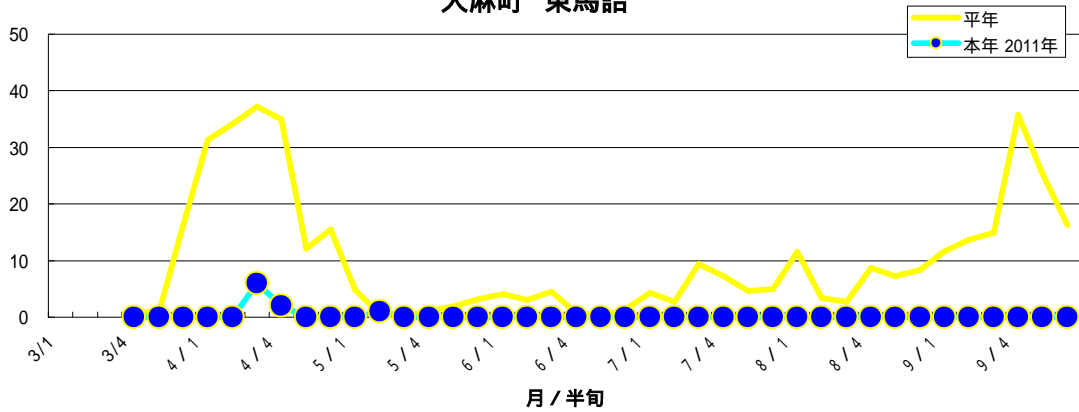

大麻町 川崎

大麻町 東馬詰

大津町 備前島

大津町 木津野

松茂町 長岸

松茂町 中喜来

調査圃場平均