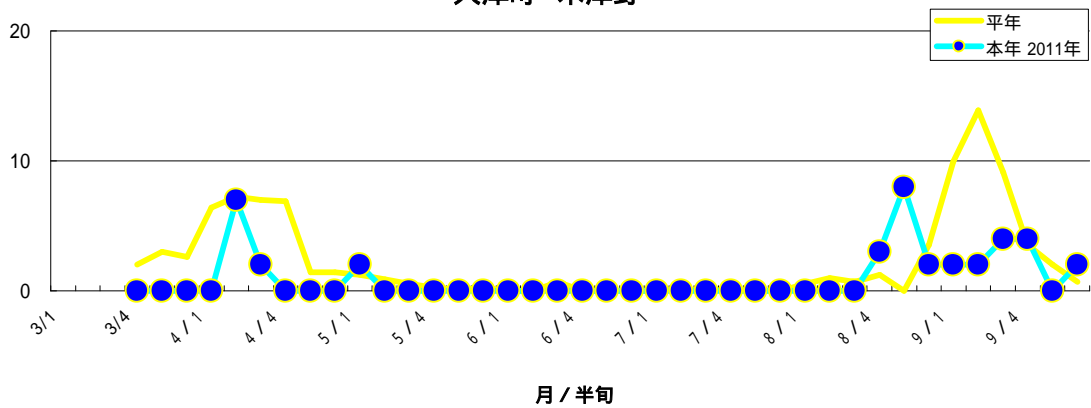

大麻町 川崎

大麻町 東馬詰

大津町 備前島

大津町 木津野

松茂町 長岸

松茂町 中喜来

調査圃場平均