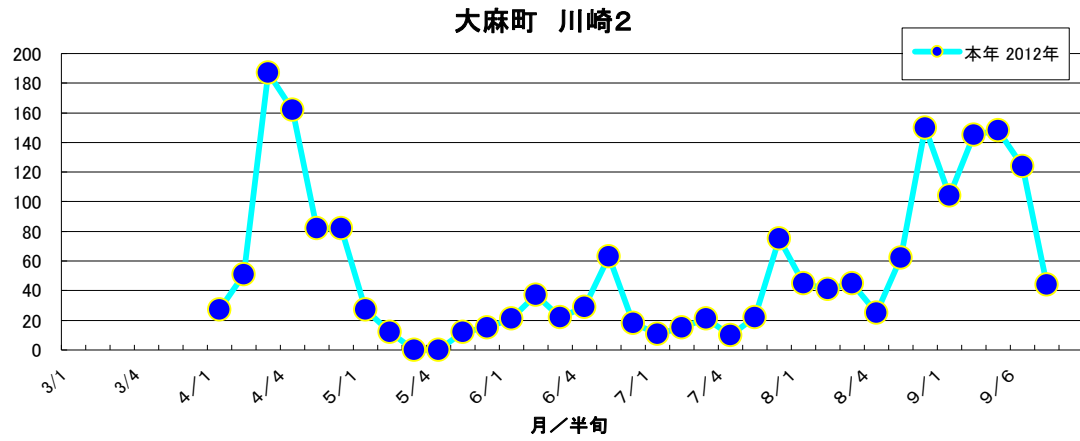

大麻町 検東山田

大麻町 川崎1

大麻町 川崎2

大麻町 三俣

大麻町 東馬詰

大津町 備前島

大津町 木津野

松茂町 長岸

松茂町 中喜来

調査圃場平均