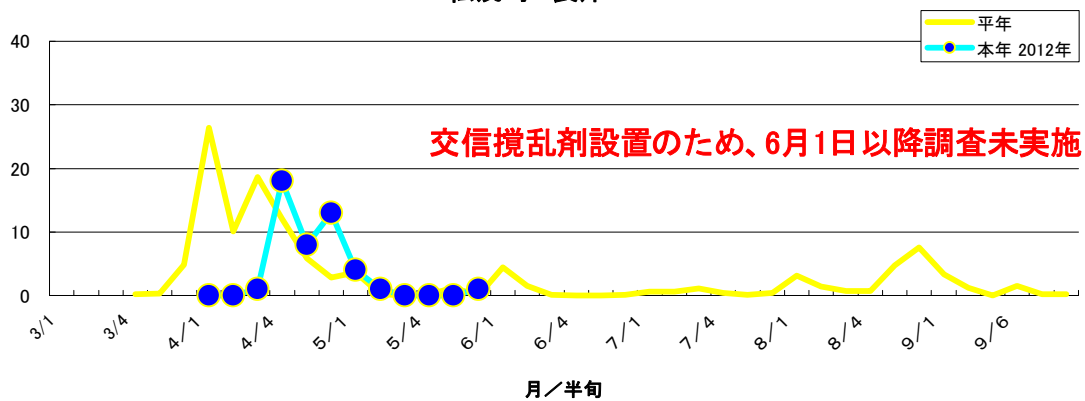

大麻町 検東山田

大麻町 川崎1

大麻町 川崎2

大麻町 三俣

大麻町 東馬詰

大津町 備前島

大津町 木津野

松茂町 長岸

松茂町 中喜来

調査圃場平均