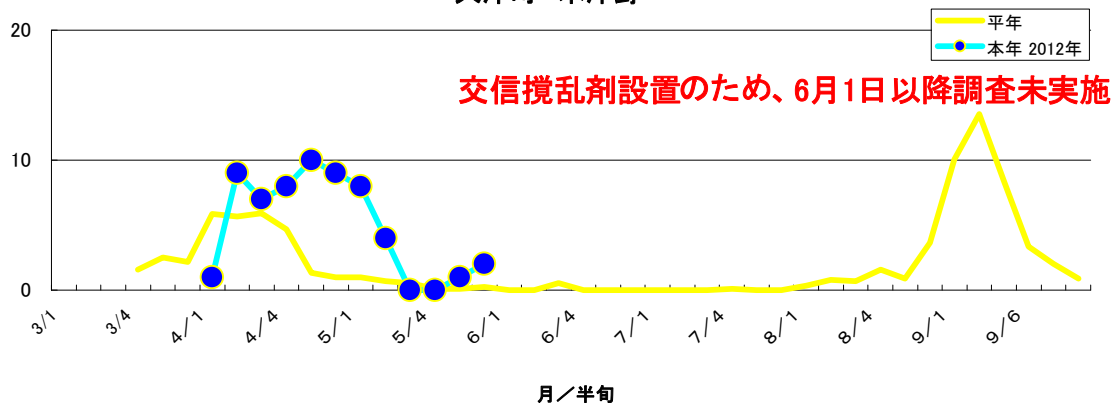

大麻町 検東山田

大麻町 川崎1

大麻町 川崎2

大麻町 三俣

大麻町 東馬詰

大津町 備前島

大津町 木津野

松茂町 長岸

松茂町 中喜来

調査圃場平均