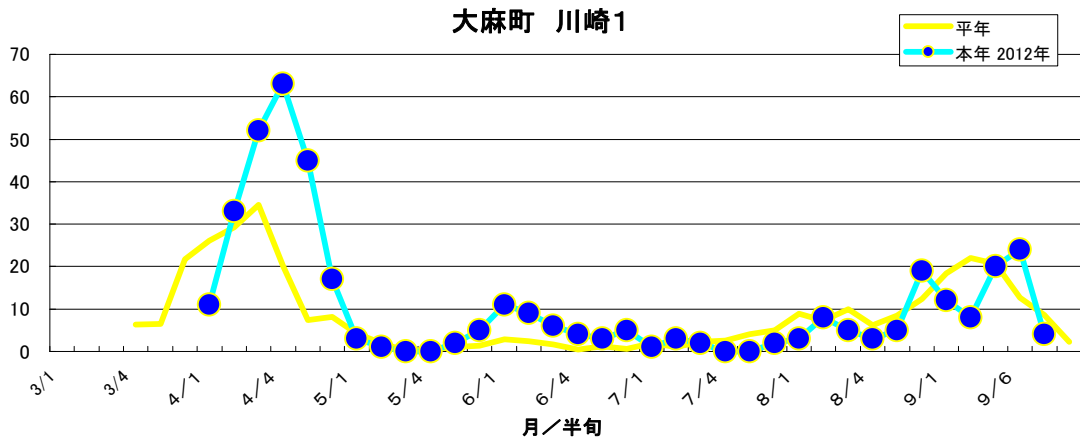

大麻町 検東山田

大麻町 川崎1

大麻町 川崎2

大麻町 三俣

大麻町 東馬詰

大津町 備前島

大津町 木津野

松茂町 長岸

松茂町 中喜来

調査圃場平均