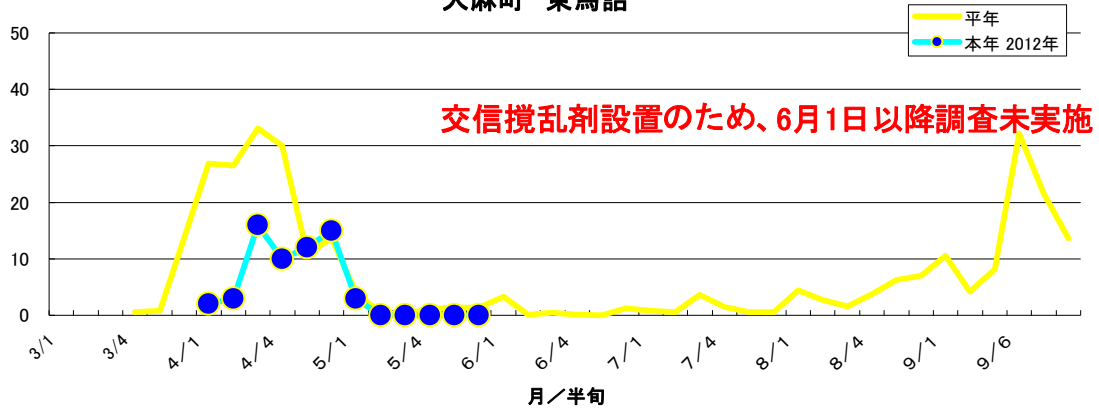

大麻町 検東山田

大麻町 川崎1

大麻町 川崎2

大麻町 三俣

大麻町 東馬詰

大津町 備前島

大津町 木津野

松茂町 長岸

松茂町 中喜来

調査圃場平均