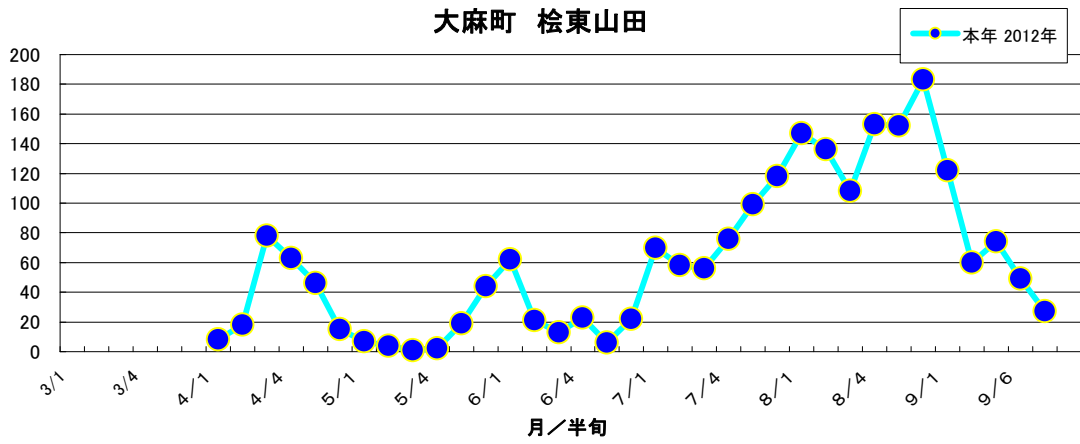

大麻町 検東山田

大麻町 川崎1

大麻町 川崎2

大麻町 三俣

大麻町 東馬詰

大津町 備前島

大津町 木津野

松茂町 長岸

松茂町 中喜来

調査圃場平均