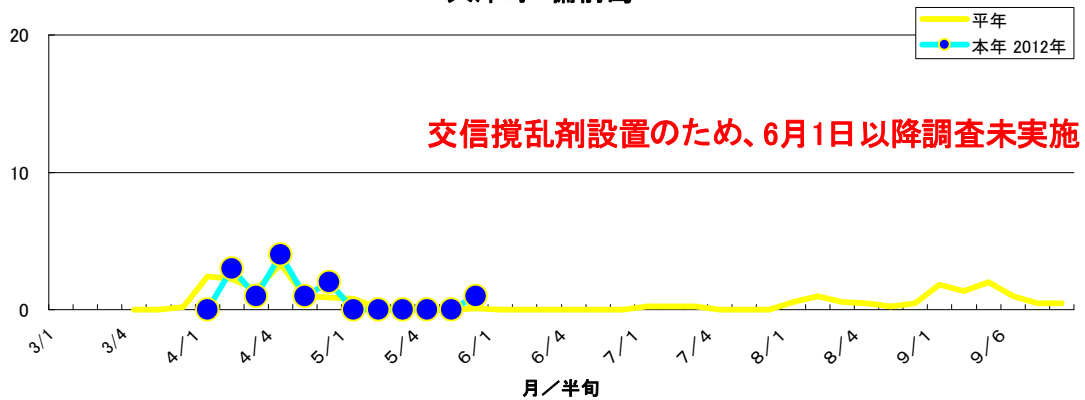

大麻町 検東山田

大麻町 川崎1

大麻町 川崎2

大麻町 三俣

大麻町 東馬詰

大津町 備前島

大津町 木津野

松茂町 長岸

松茂町 中喜来

調査圃場平均