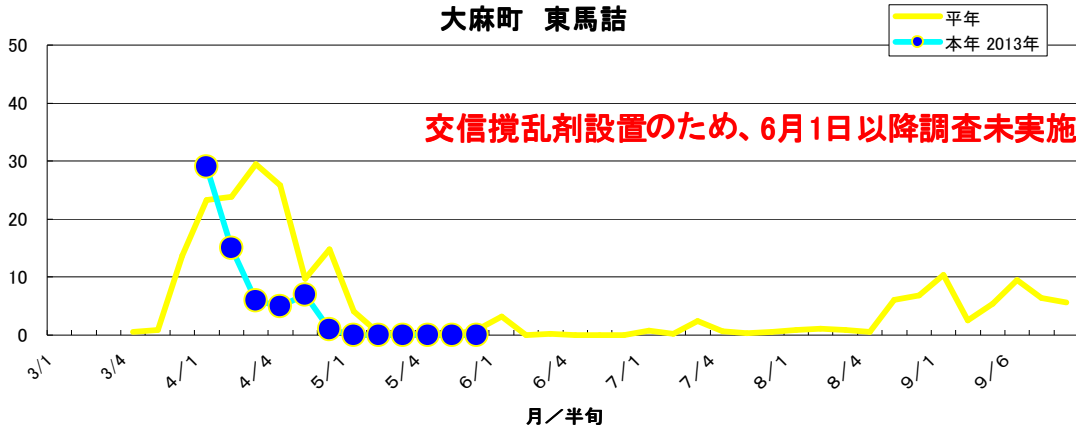

大麻町 東馬詰

大津町 備前島

大津町 木津野

松茂町 長岸

松茂町 中喜来

調査圃場平均