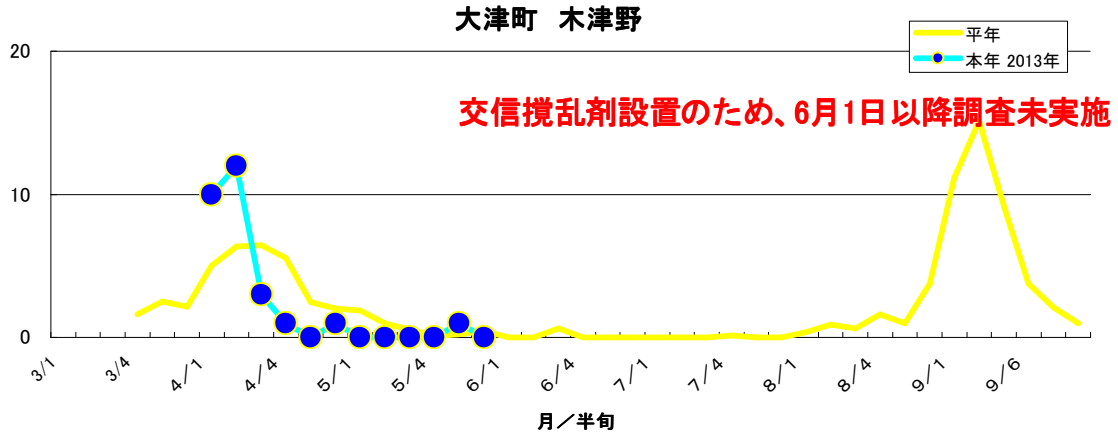

大麻町 東馬詰

大津町 備前島

大津町 木津野

松茂町 長岸

松茂町 中喜来

調査圃場平均