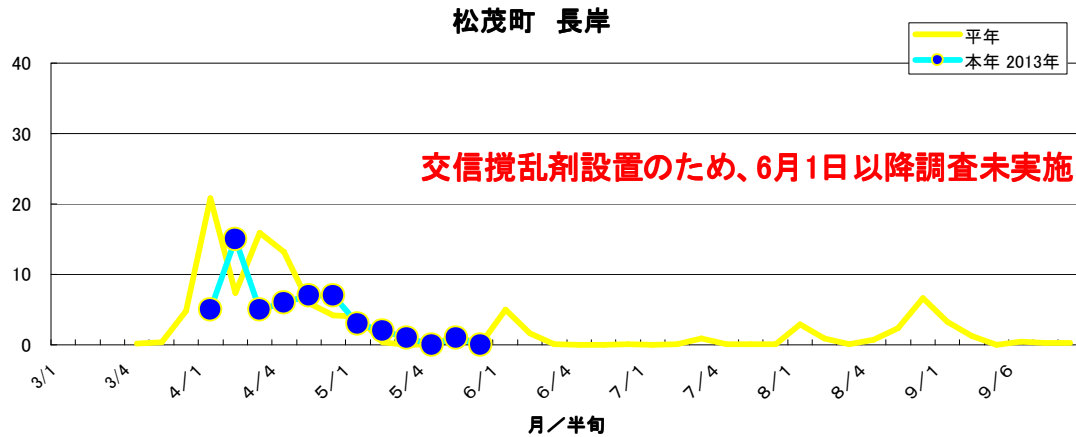

大麻町 東馬詰

大津町 備前島

大津町 木津野

松茂町 長岸

松茂町 中喜来

調査圃場平均