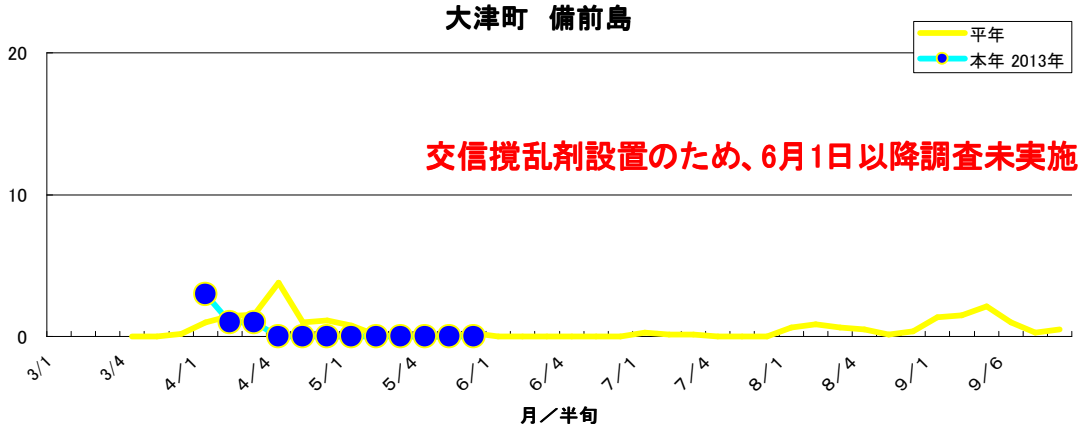

大麻町 東馬詰

大津町 備前島

大津町 木津野

松茂町 長岸

松茂町 中喜来

調査圃場平均