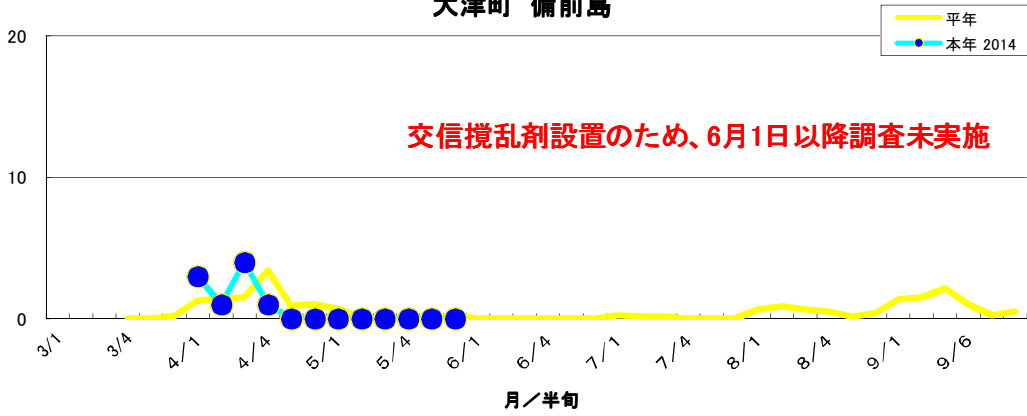

大麻町 東馬詰

大津町 備前島

大津町 木津野

松茂町 長岸

松茂町 中喜来

調査圃場平均