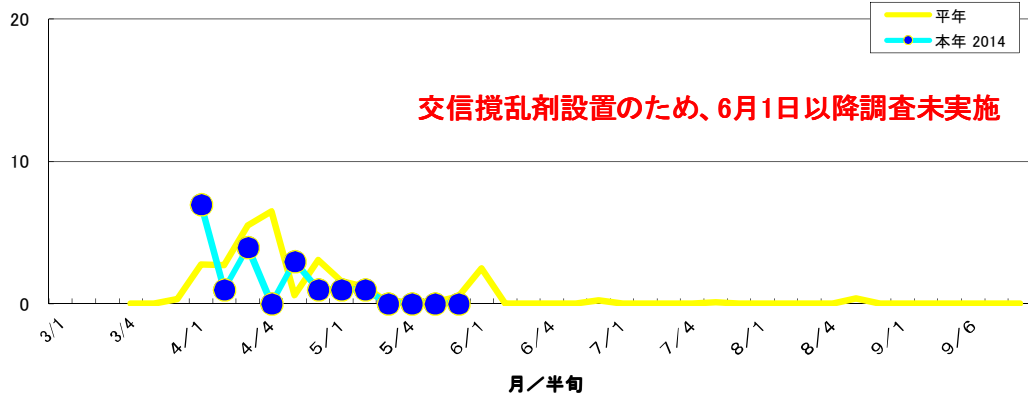

大麻町 東馬詰

大津町 備前島

大津町 木津野

松茂町 長岸

松茂町 中喜来

調査圃場平均