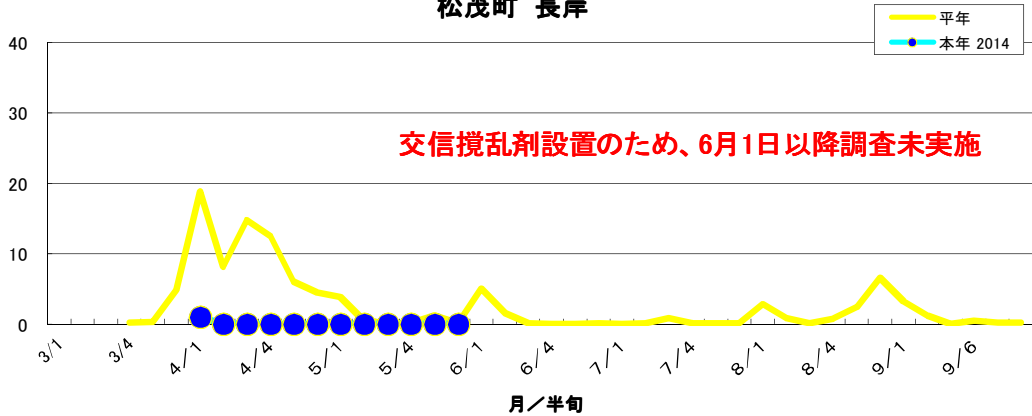

大麻町 東馬詰

大津町 備前島

大津町 木津野

松茂町 長岸

松茂町 中喜来

調査圃場平均