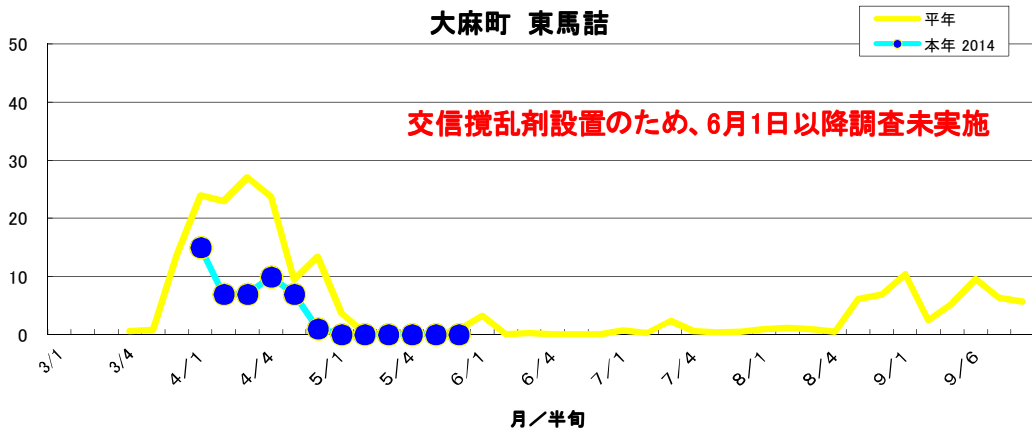

大麻町 東馬詰

大津町 備前島

大津町 木津野

松茂町 長岸

松茂町 中喜来

調査圃場平均