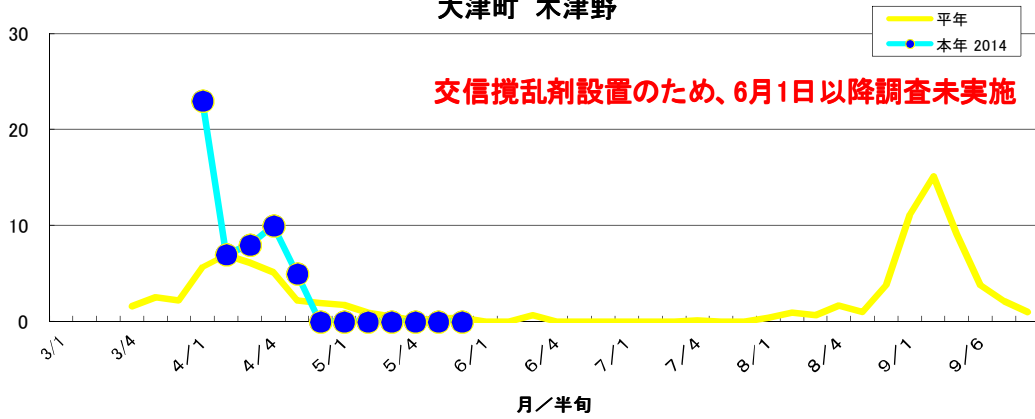

大麻町 東馬詰

大津町 備前島

大津町 木津野

松茂町 長岸

松茂町 中喜来

調査圃場平均