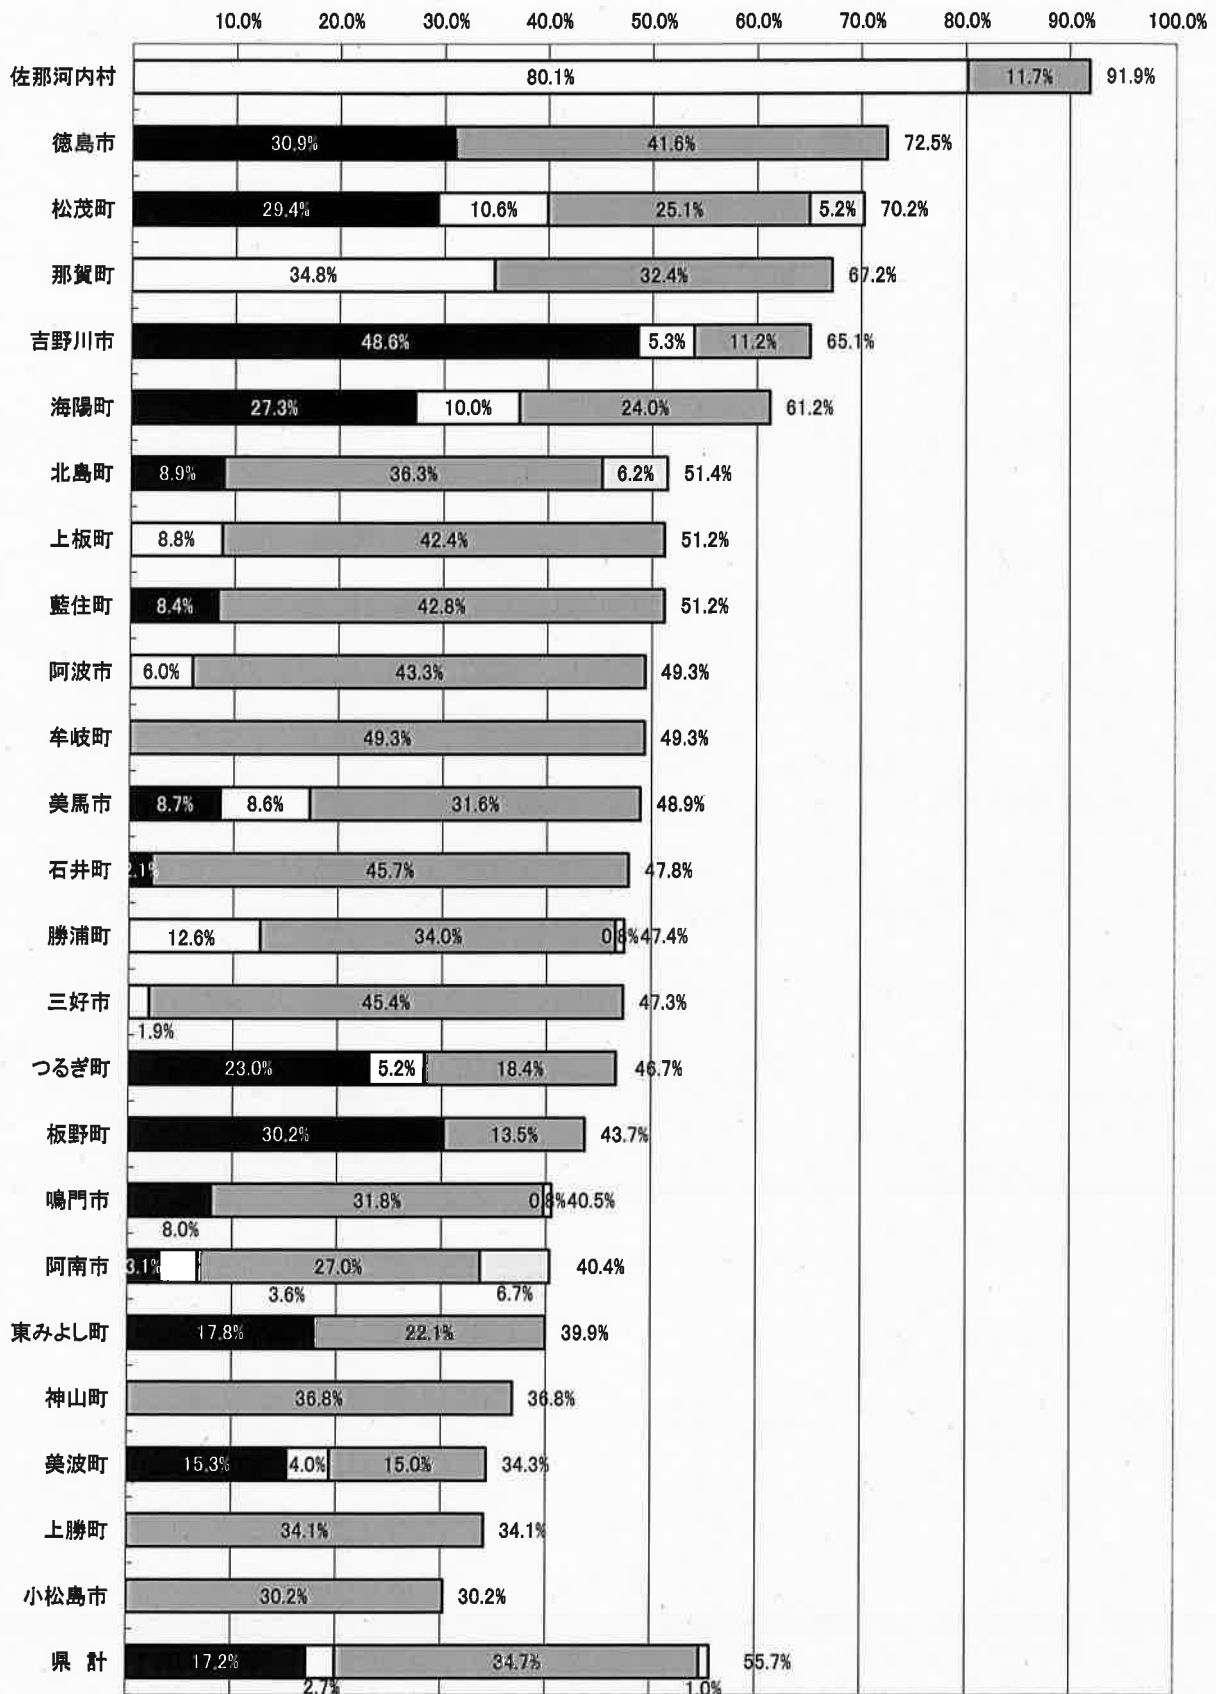

徳島県市町村別汚水処理人口普及率(平成26年度末)

下水道
 農業集落排水施設等
 合併処理浄化槽
 コミュニティ・プラント