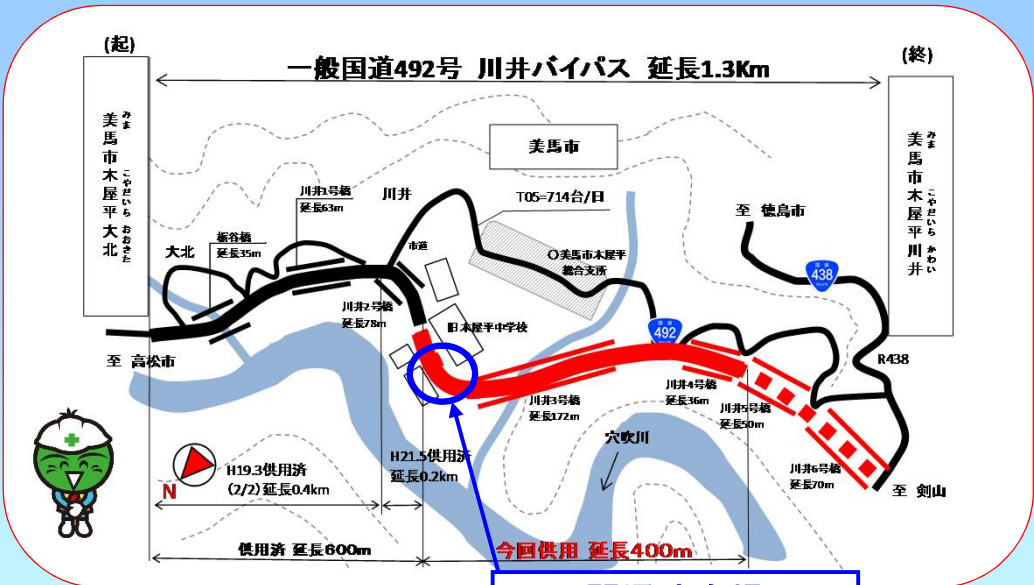

一般国道492号「川井バイパス」位置図

一般国道492号・川井バイパス概要図

★① 穴吹川

★② 剣峡

★③ 川井峠の桜

★④ 三木家住宅

★⑤ 中尾山高原大森の池

★⑥ 剣山

開通式会場
(川井バイパス道路上)