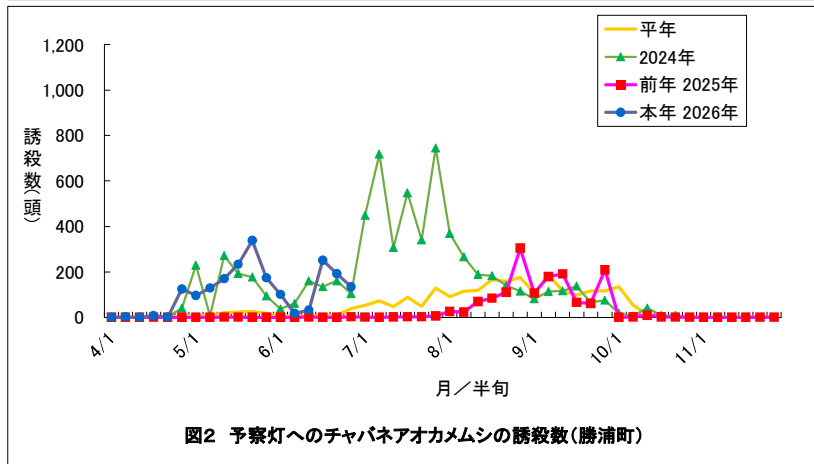

勝浦町(果樹カメムシ)

図5 果予察圃場の予察灯への誘殺数(4/1-11/30)

図6 果樹カメムシの構成比(勝浦町平年)

図7 果樹カメムシの構成比(勝浦町本年)