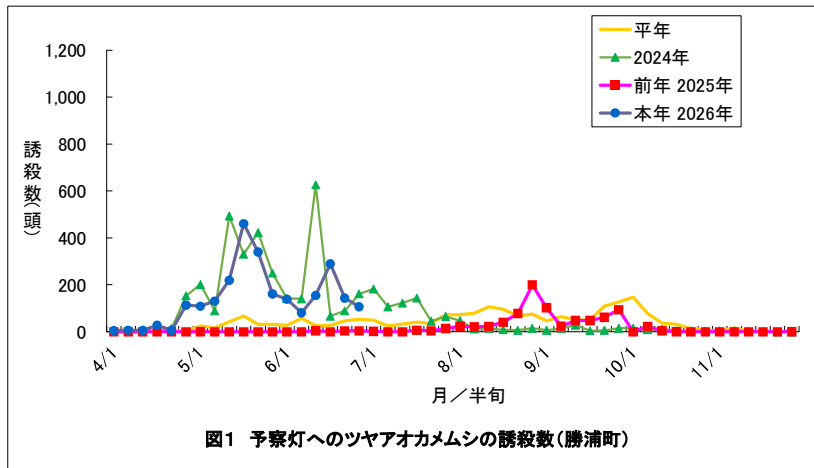

勝浦町(果樹カメムシ)

図5 果予察圃場の予察灯への誘殺数(4/1-11/30)

図6 果樹カメムシの構成比(勝浦町平年)

図7 果樹カメムシの構成比(勝浦町本年)