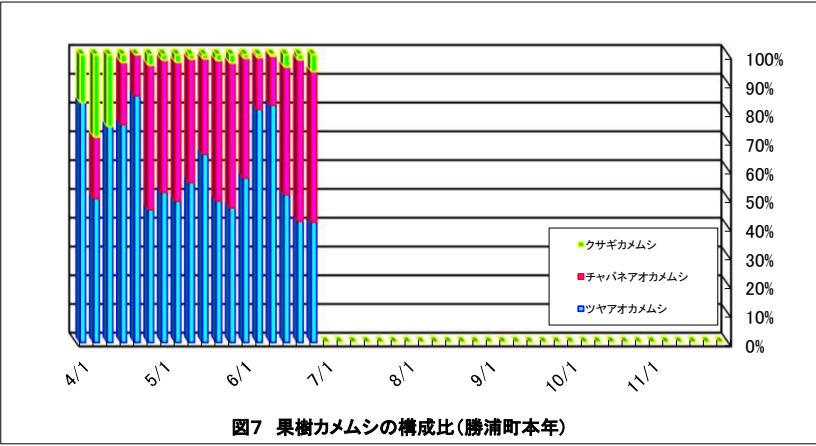

勝浦町(果樹カメムシ)

図5 果予察圃場の予察灯への誘殺数(4/1-11/30)

図6 果樹カメムシの構成比(勝浦町平年)

図7 果樹カメムシの構成比(勝浦町本年)