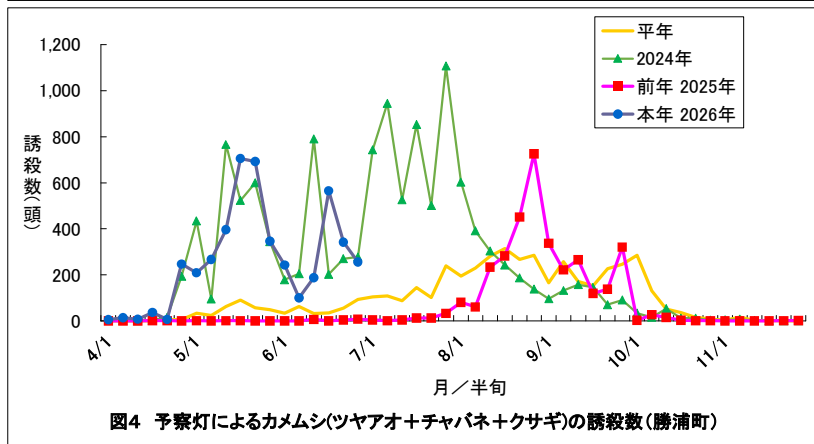

勝浦町(果樹カメムシ)

図5 果予察圃場の予察灯への誘殺数(4/1-11/30)

図6 果樹カメムシの構成比(勝浦町平年)

図7 果樹カメムシの構成比(勝浦町本年)