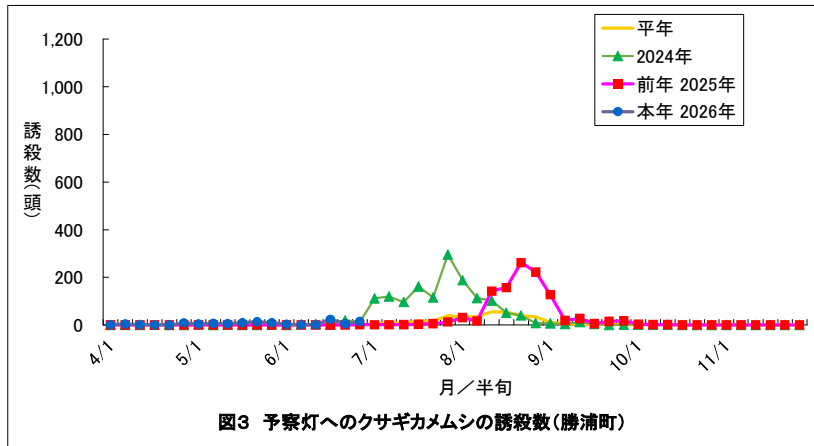

勝浦町(果樹カメムシ)

図5 果予察圃場の予察灯への誘殺数(4/1-11/30)

図6 果樹カメムシの構成比(勝浦町平年)

図7 果樹カメムシの構成比(勝浦町本年)