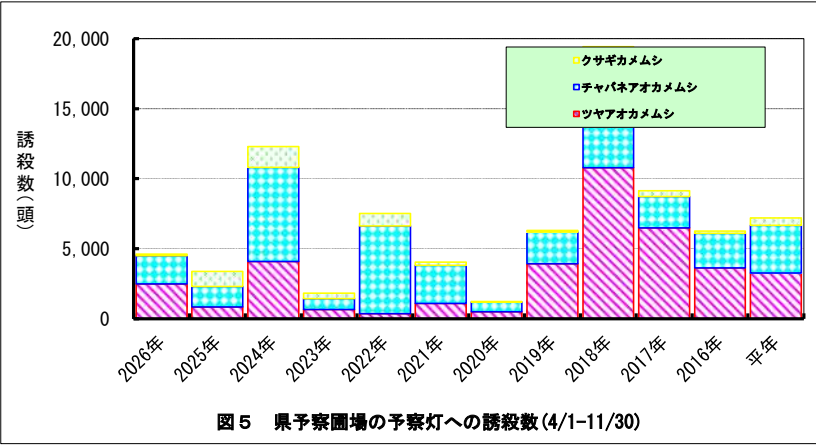

勝浦町(果樹カメムシ)

図5 果予察圃場の予察灯への誘殺数(4/1-11/30)

図6 果樹カメムシの構成比(勝浦町平年)

図7 果樹カメムシの構成比(勝浦町本年)