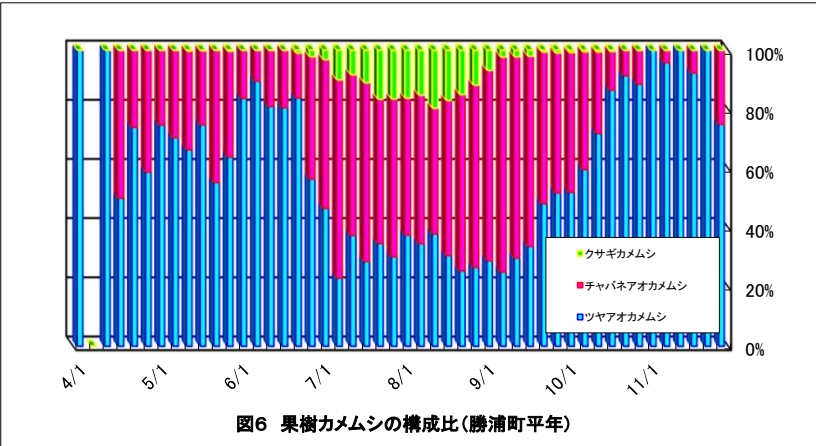

勝浦町(果樹カメムシ)

図5 果予察圃場の予察灯への誘殺数(4/1-11/30)

図6 果樹カメムシの構成比(勝浦町平年)

図7 果樹カメムシの構成比(勝浦町本年)