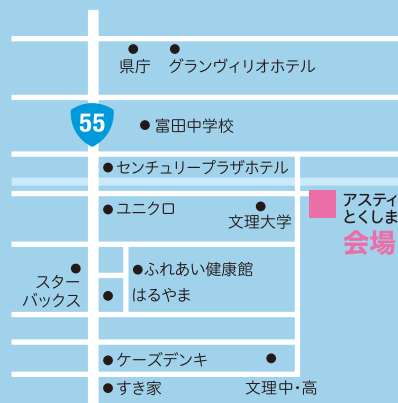

対象 小学校1～3年生とその保護者
午前・午後各30名程度 ※応募多数の場合は抽選
【準備品】筆記用具をご持参ください。

講師 J-FLEC 講師 井上明美氏

内容 1時限目 家庭科(1時間10分)

テーマ：親子で考えるお金とのかかり方

2時限目 図画工作(20分)

子ども：世界でひとつだけの貯金箱を作ろう
ペーパークラフトの貯金箱を組み立てて色を塗る。

保護者：お金教育のすすめ

子どもと「お金」を取り巻く
環境について

★お申込時に「午前の部」「午後の部」のいずれかを記入してください

募集期間 **7月17日(金)～8月3日(月) 必着**
※期間厳守

応募方法・応募結果については裏面をご覧ください

in 徳島市

お車でお越しの場合は
アスティとくしまの
駐車場をご利用ください。
(入場時1回200円)

悪天候等により中止する場合は、中止が決定した時点で
徳島県立男女共同参画総合支援センター及び徳島県金
融広報委員会のホームページでご案内すると共に、申込
を受理している方にはお電話等でご連絡いたします。