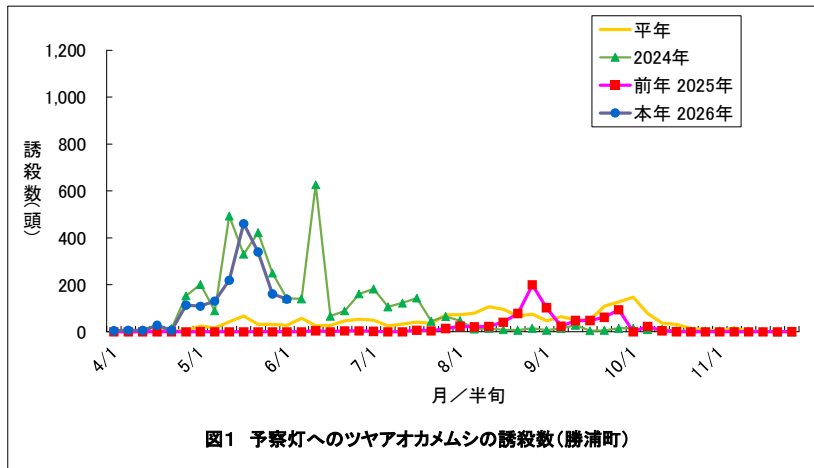

勝浦町(果樹カメムシ)

図5 果予察圃場の予察灯への誘殺数(4/1-11/30)

図6 果樹カメムシの構成比(勝浦町平年)

図7 果樹カメムシの構成比(勝浦町本年)