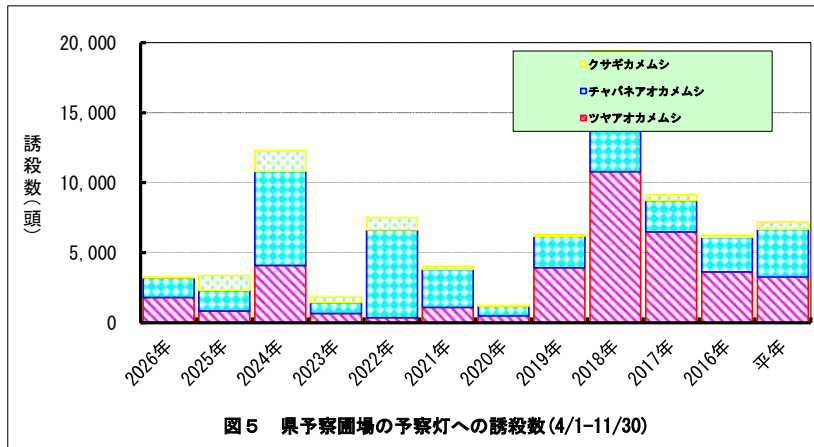

勝浦町(果樹カメムシ)

図5 果予察圃場の予察灯への誘殺数(4/1-11/30)

図6 果樹カメムシの構成比(勝浦町平年)

図7 果樹カメムシの構成比(勝浦町本年)