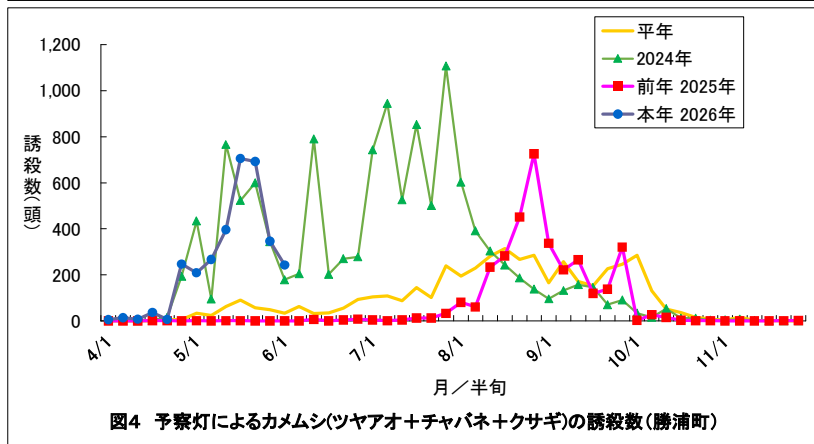

勝浦町(果樹カメムシ)

図5 果予察圃場の予察灯への誘殺数(4/1-11/30)

図6 果樹カメムシの構成比(勝浦町平年)

図7 果樹カメムシの構成比(勝浦町本年)