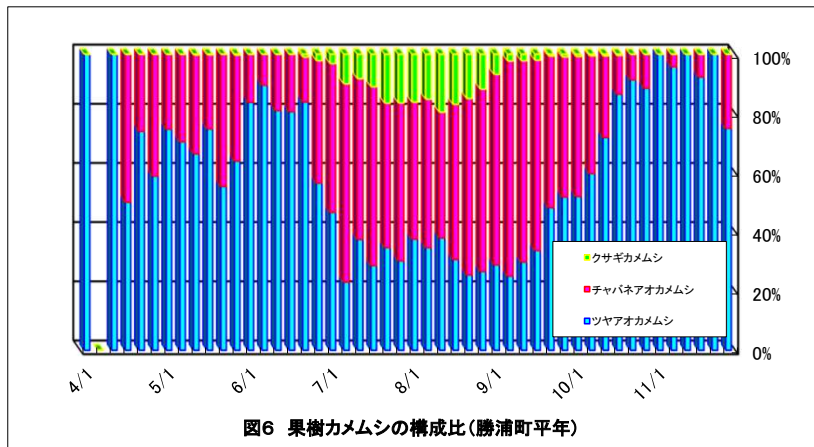

勝浦町(果樹カメムシ)

図5 果予察圃場の予察灯への誘殺数(4/1-11/30)

図6 果樹カメムシの構成比(勝浦町平年)

図7 果樹カメムシの構成比(勝浦町本年)