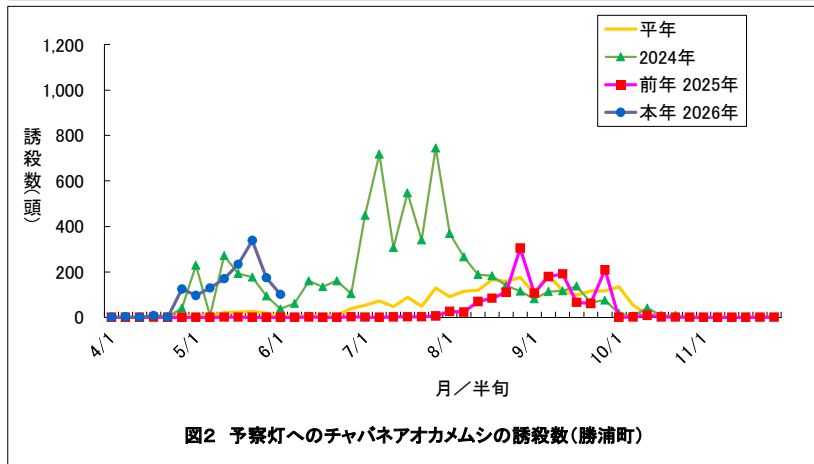

勝浦町(果樹カメムシ)

図5 果予察圃場の予察灯への誘殺数(4/1-11/30)

図6 果樹カメムシの構成比(勝浦町平年)

図7 果樹カメムシの構成比(勝浦町本年)