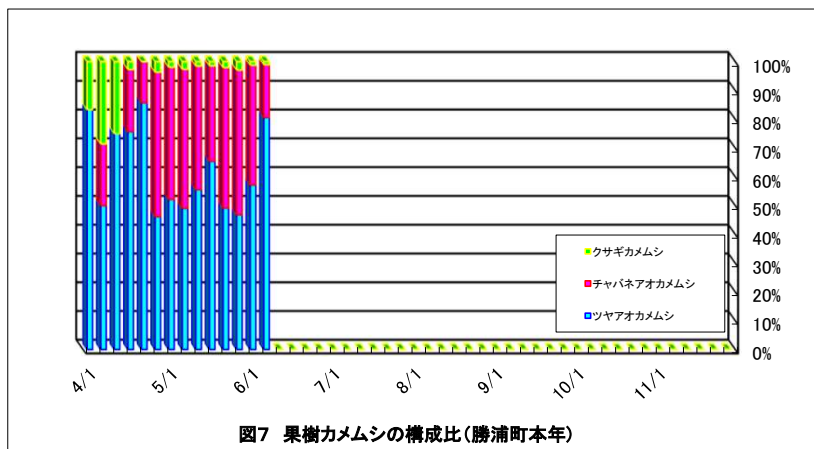

勝浦町(果樹カメムシ)

図5 果予察圃場の予察灯への誘殺数(4/1-11/30)

図6 果樹カメムシの構成比(勝浦町平年)

図7 果樹カメムシの構成比(勝浦町本年)