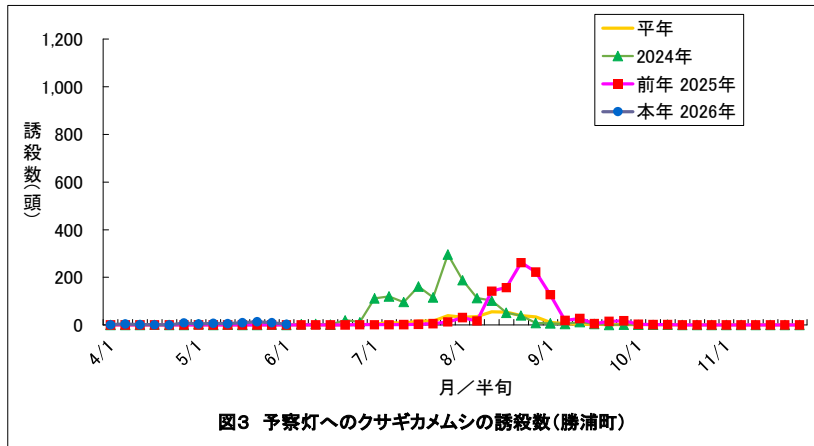

勝浦町(果樹カメムシ)

図5 果予察圃場の予察灯への誘殺数(4/1-11/30)

図6 果樹カメムシの構成比(勝浦町平年)

図7 果樹カメムシの構成比(勝浦町本年)