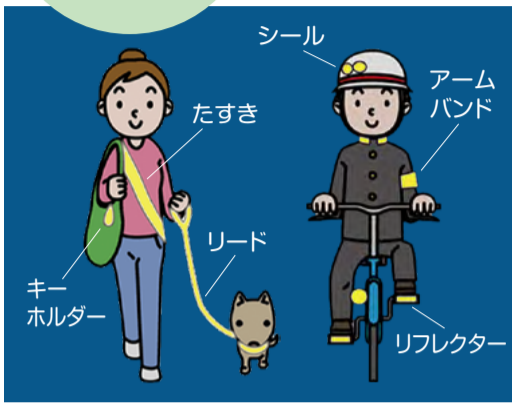

- 交通死亡事故 死者数10人のうち9人が高齢者
- 車両単独死亡事故 死者数3人全員が高齢者
- 夜間事故 死者数7人のうち6人が高齢者 ※そのうち歩行者の死者5人中4人が高齢者

交通事故は、一瞬で人の人生を大きく変えてしまいます。被害に遭われた方はもちろん、事故を起こした人やその家族にも、深い悲しみと大きな影響を残します。交通事故を未然に防ぎ、県民の皆様の命を守るため、これからも皆様と一丸となって交通安全の確保に取り組んでまいります。

大切な命を守るため、一丸となって交通安全を。

手をかざして 渡る意志を伝える

ちよっ! 止まっ手運動

すべての車が必ず止まってくれるとは限りません。運転者に見えるよう手をかざして横断の意思を伝え、車が止まったことを確かめてから渡りましょう。

車が止まってから渡りましょう

薄暮時や夜間は、歩行者がドライバーから見えにくくなります。暗い服装は避け、反射材用品や明るい色の服を着用し、自分の存在をしっかりと知らせることが大切です。

反射材の着用で 夜間の事故を防ぐ

反射材の着用

自転車の「青切符」制度導入で何がかわるの?

今年4月から導入された「自転車の青切符」について、よくある疑問や質問にお答えします。

Q 「青切符」制度って?

A 信号無視やスマートフォンを操作しながらの「ながら運転」など、悪質・危険な交通違反をした16歳以上の自転車利用者に、反則金の納付を求める制度です。

免許はなくても責任ある運転を

Q 赤切符との違いは?