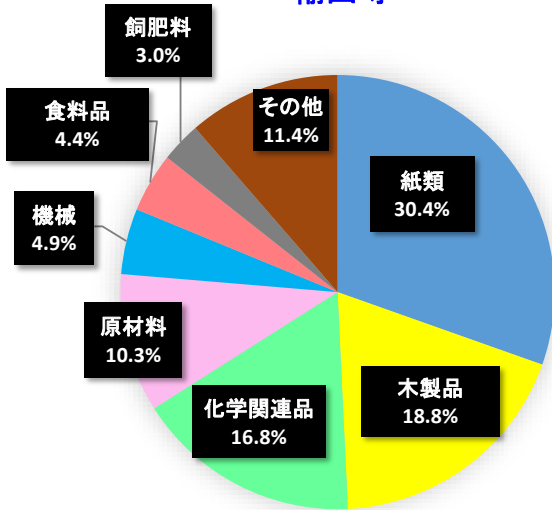

2025年 コンテナ取扱貨物の内訳(外貿・内貿合計)

<品目の内訳>

輸出等

輸入等

<貿易相手国の内訳>

輸出等

輸入等