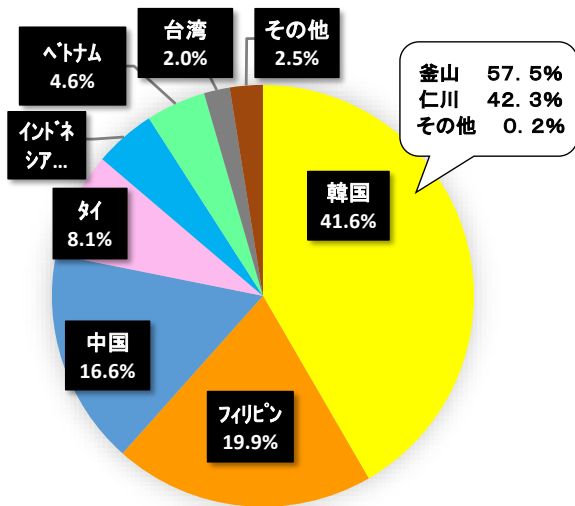

2025年 コンテナ取扱貨物の内訳(外貿・内貿合計)

<品目の内訳>

輸出等

輸入等

<貿易相手国の内訳>

輸出等

輸入等