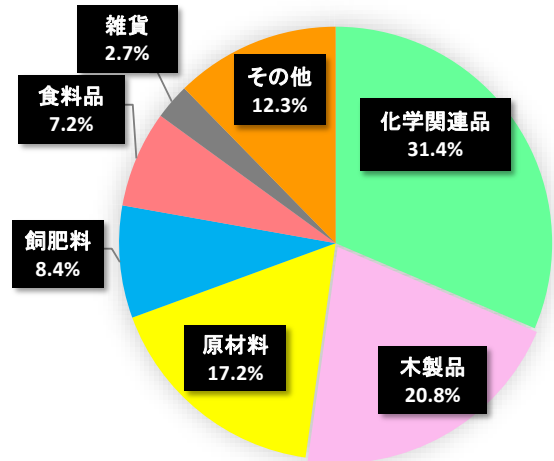

2025年 コンテナ取扱貨物の内訳(外貿・内貿合計)

<品目の内訳>

輸出等

輸入等

<貿易相手国の内訳>

輸出等

輸入等