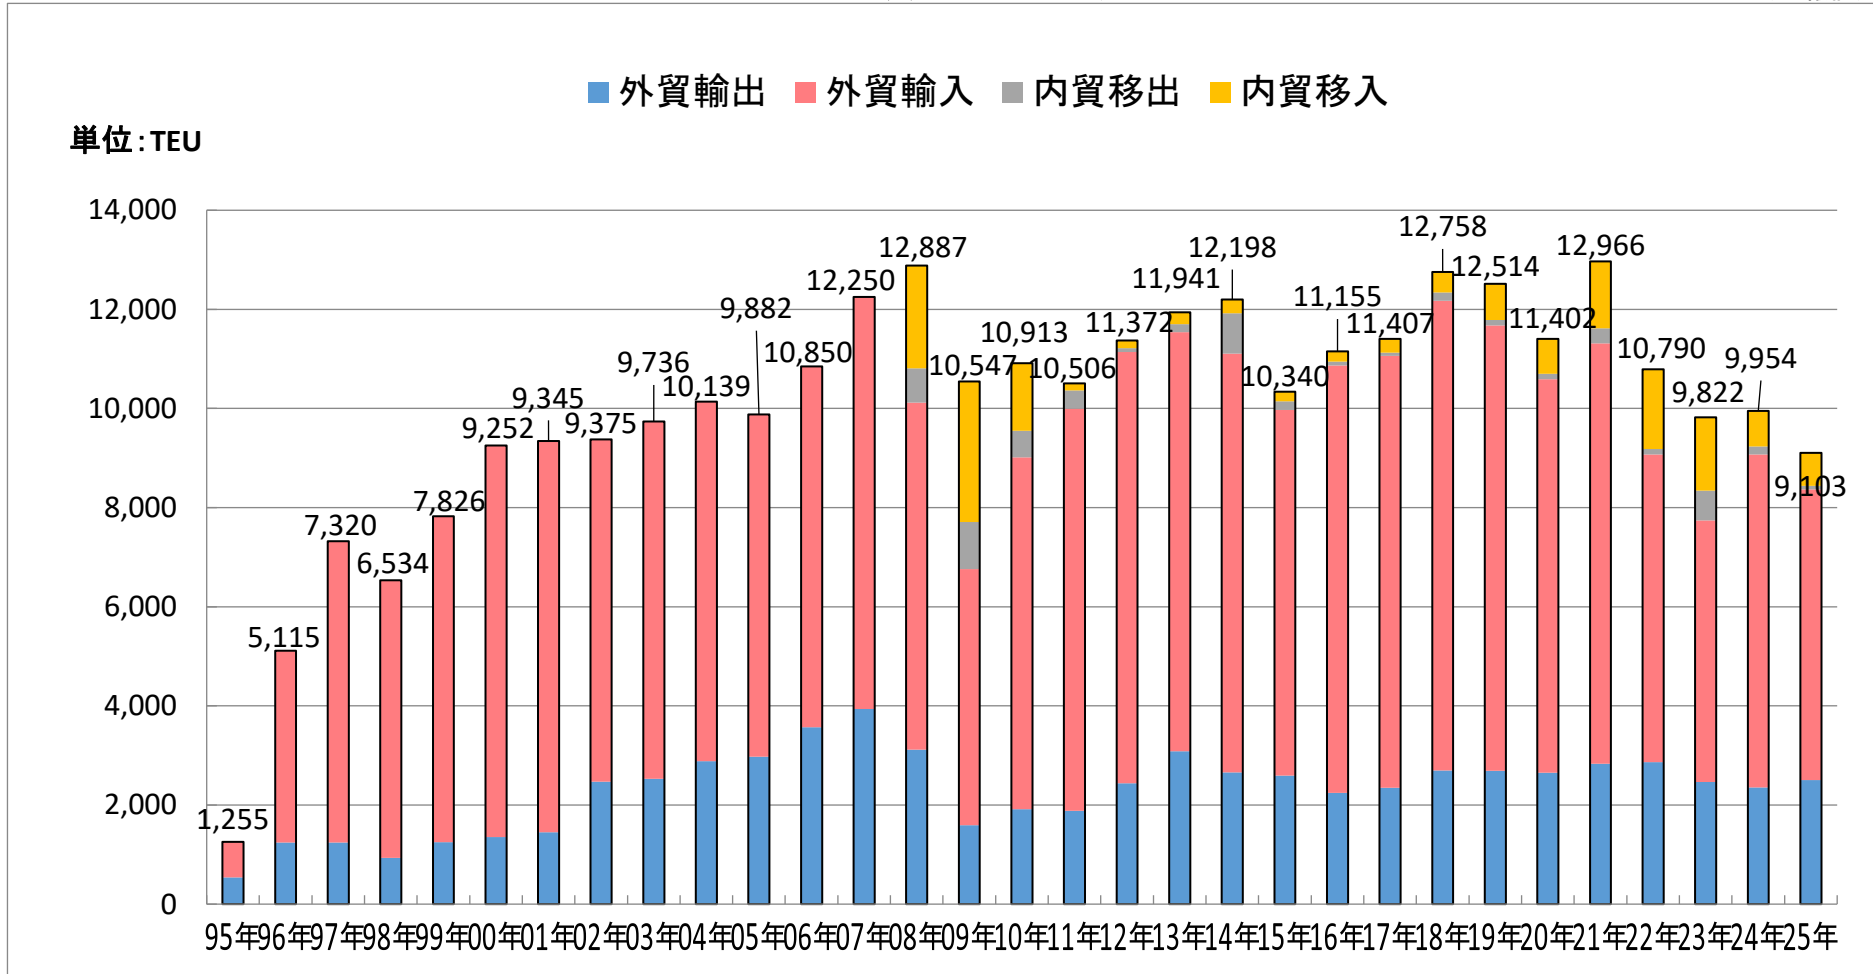

徳島小松島港コンテナターミナル コンテナ取扱量（実入り）の推移

(速報値)

※TEU:20フィートコンテナ1本を1TEUとする単位(40フィートコンテナは1本で2TEU)

※内貨:国際フィーダー航路を利用した国際コンテナ貨物