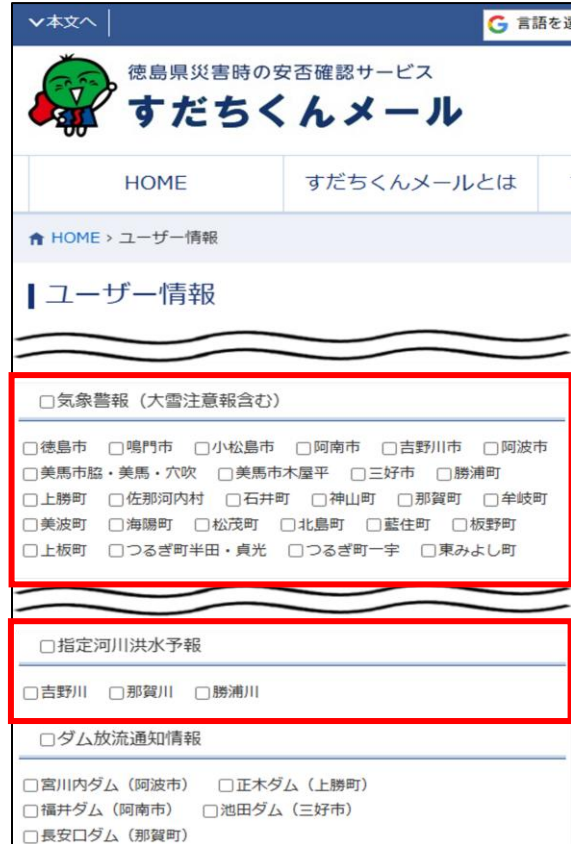

すだちくんメールの受信設定方法 (PC)

すだちくんメールのログインページ

①すだちくんメールのポータルページからログインしてください。

すだちくんメール
<https://s.ourtokushima.jp>

②ログイン後、画面右側に表示される「お知らせメールの設定」を選択してください。

受信設定画面

③「土砂災害警戒情報」に相当する「レベル4土砂災害警戒情報」を、今後は「気象警報 (大雪注意報含む)」のひとつとして発信します。現在の設定をご確認ください。

④ また、「指定河川洪水予報」が新たに追加されたので、受信を希望する場合は、対象の河川に☑してください。