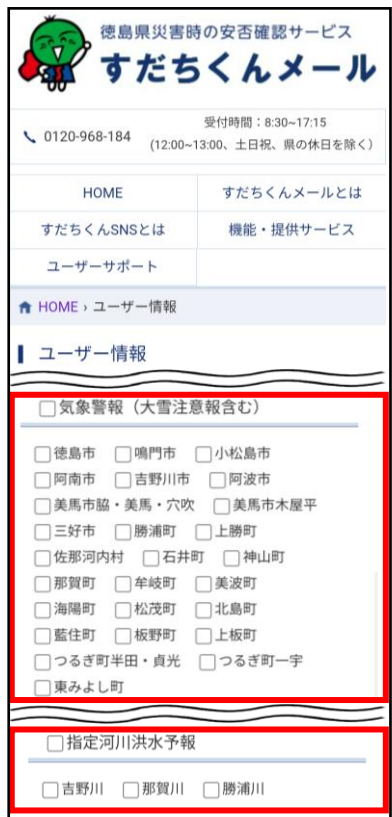

すだちくんメールの受信設定方法（スマホ）

すだちくんメールのログインページ

- ① すだちくんメールのポータルページからログインしてください。

すだちくんメール
<https://s.ourtokushima.jp>

- ② ログイン後、画面を下にスクロールしていただくと、「お知らせメールの設定」という項目が表示されますので、選択してください。

受信設定画面

- ③ 「土砂災害警戒情報」に相当する「レベル4土砂災害警戒情報」を、今後は「気象警報（大雪注意報含む）」のひとつとして発信します。現在の設定をご確認ください。

- ④ また、「指定河川洪水予報」が新たに追加されたので、受信を希望する場合は、対象の河川に☑してください。