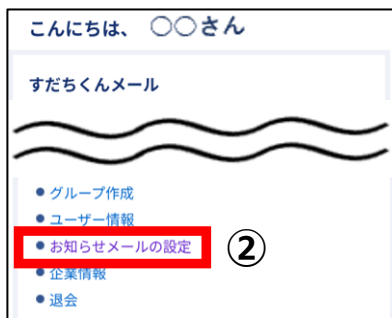

すだちくんメールの受信設定方法（スマホ）

すだちくんメールのログインページ

- ① すだちくんメールのポータルページからログインしてください。

すだちくんメール
<https://s.ourtokushima.jp>

- ② ログイン後、画面を下にスクロールしていただくと、「お知らせメールの設定」という項目が表示されますので、選択してください。

受信設定画面

- ③ 「土砂災害警戒情報」に相当する「レベル4土砂災害警戒情報」を、今後は「気象警報（大雪注意報含む）」のひとつとして発信します。現在の設定をご確認ください。

- ④ また、「指定河川洪水予報」が新たに追加されたので、受信を希望する場合は、対象の河川に☑してください。