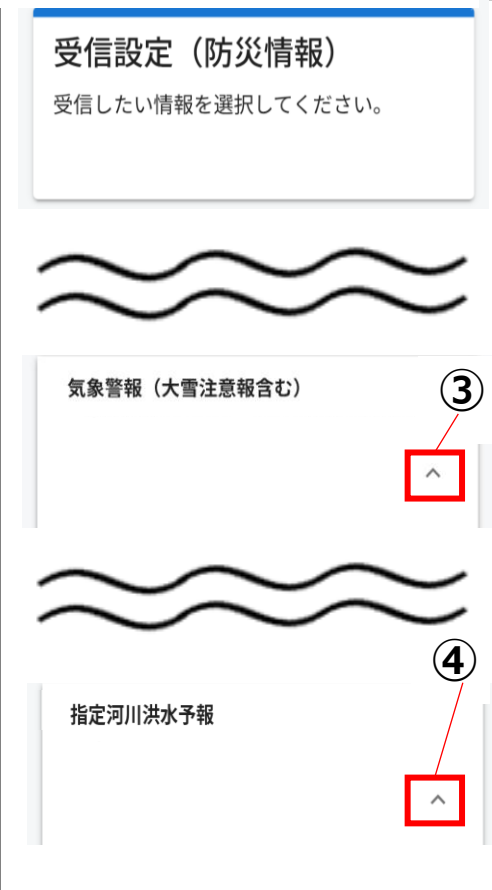

県公式LINEの受信設定方法

県公式LINEトーク画面

- ① リッチメニューの「受信設定」を選択します。
- ② 自動応答メッセージの「防災情報」を選択します。

受信設定（防災情報）画面

- ③ 「土砂災害警戒情報」に相当する「レベル4土砂災害警戒情報」を、今後は「気象警報（大雪注意報含む）」のひとつとして発信します。現在の設定をご確認ください。

- ④ また、「指定河川洪水予報」が新たに追加されたので、受信を希望する場合は、対象の河川に☑してください。