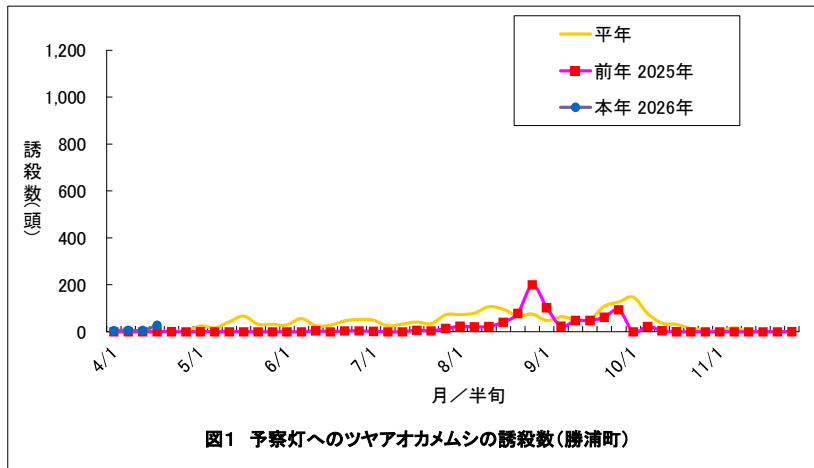

勝浦町(果樹カメムシ)

図5 果予察圃場の予察灯への誘殺数(4/1-11/30)

図6 果樹カメムシの構成比(勝浦町平年)

図7 果樹カメムシの構成比(勝浦町本年)