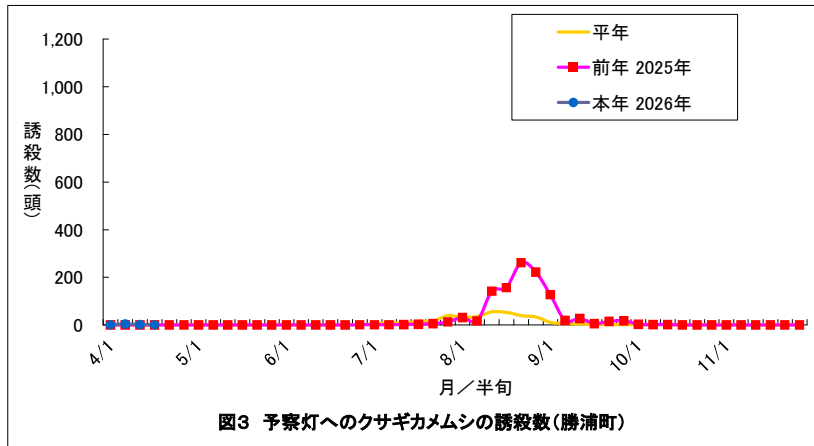

勝浦町(果樹カメムシ)

図5 果予察圃場の予察灯への誘殺数(4/1-11/30)

図6 果樹カメムシの構成比(勝浦町平年)

図7 果樹カメムシの構成比(勝浦町本年)