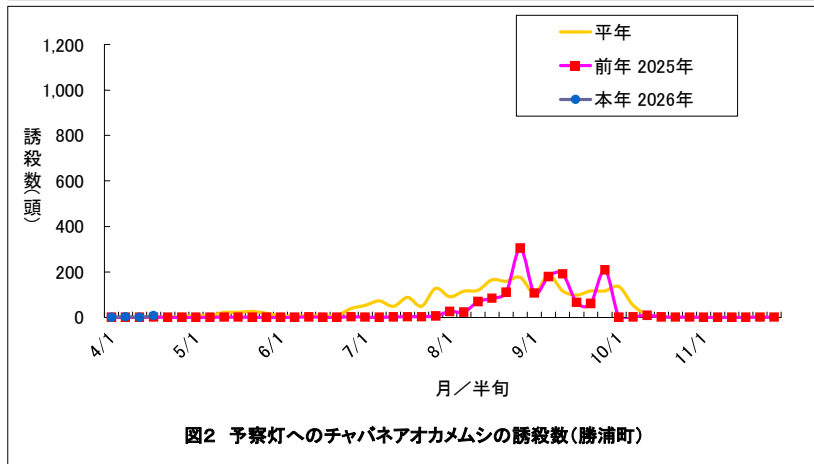

勝浦町(果樹カメムシ)

図5 果予察圃場の予察灯への誘殺数(4/1-11/30)

図6 果樹カメムシの構成比(勝浦町平年)

図7 果樹カメムシの構成比(勝浦町本年)