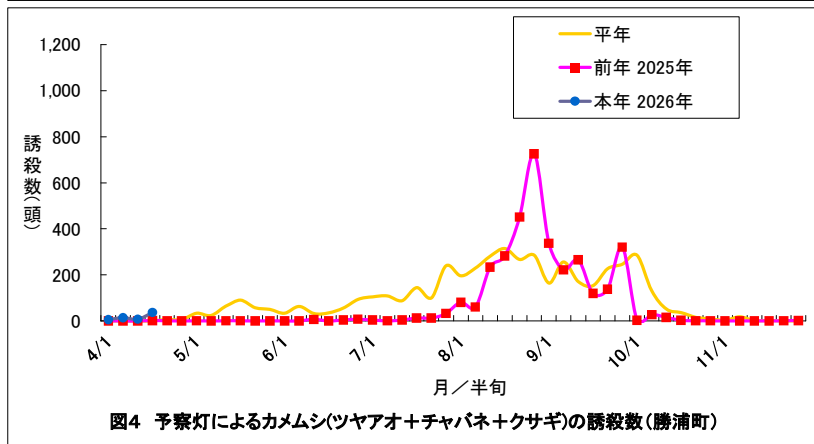

勝浦町(果樹カメムシ)

図5 果予察圃場の予察灯への誘殺数(4/1-11/30)

図6 果樹カメムシの構成比(勝浦町平年)

図7 果樹カメムシの構成比(勝浦町本年)