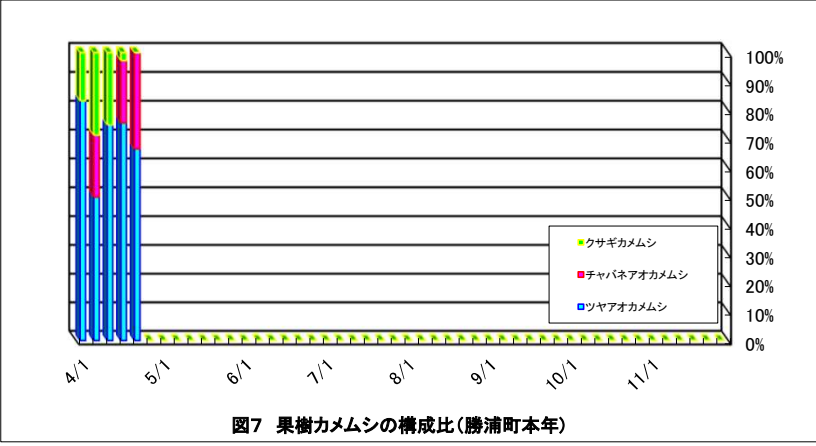

勝浦町(果樹カメムシ)

図5 果予察圃場の予察灯への誘殺数(4/1-11/30)

図6 果樹カメムシの構成比(勝浦町平年)

図7 果樹カメムシの構成比(勝浦町本年)