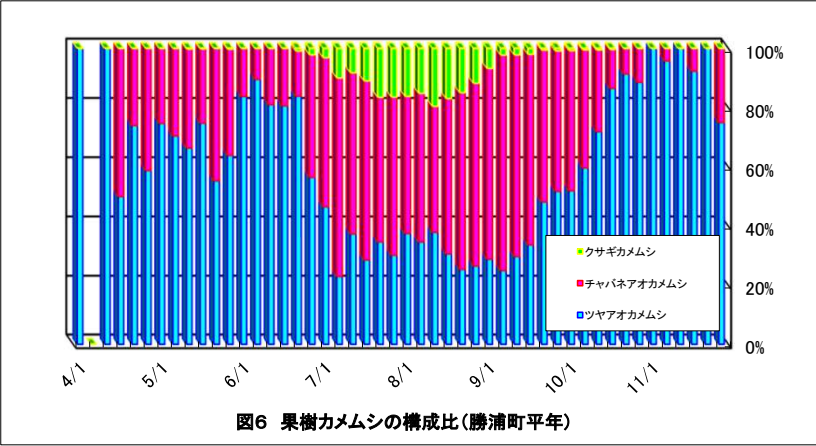

勝浦町(果樹カメムシ)

図5 果予察圃場の予察灯への誘殺数(4/1-11/30)

図6 果樹カメムシの構成比(勝浦町平年)

図7 果樹カメムシの構成比(勝浦町本年)