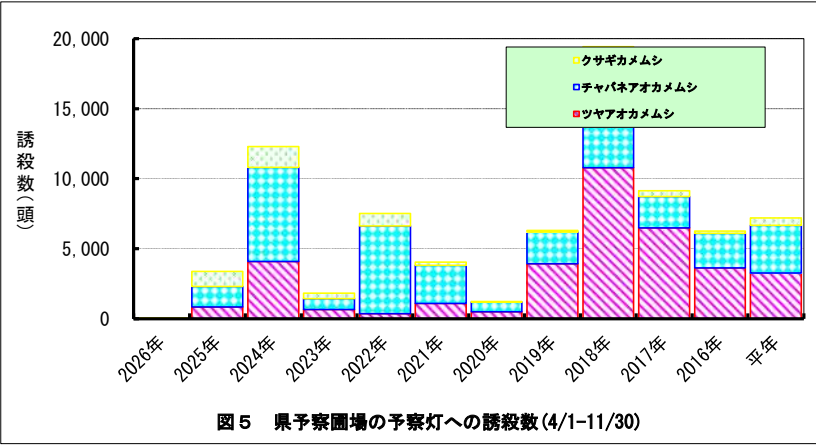

勝浦町(果樹カメムシ)

図5 果予察圃場の予察灯への誘殺数(4/1-11/30)

図6 果樹カメムシの構成比(勝浦町平年)

図7 果樹カメムシの構成比(勝浦町本年)