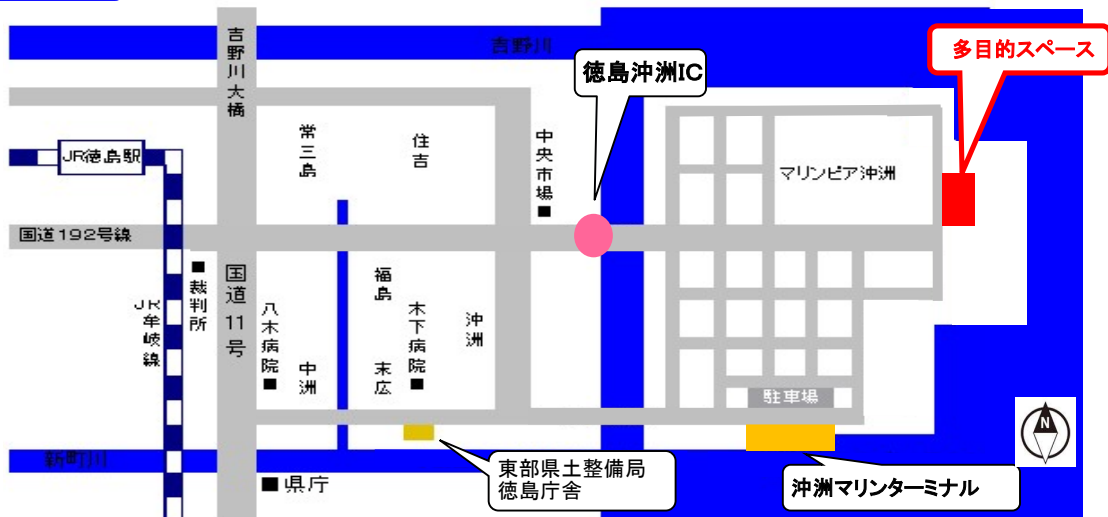

マリンピア沖洲・多目的スペース ご利用案内

マリンピア沖洲の廃棄物最終処分場跡地を
多目的スペースとしてご利用いただけます。

例えば…

- 各種展示会・発表会・フリーマーケット・記念式典などのイベント
- さえぎるものが無い空間を活かしたドローン飛行の練習
- 広大な面積を必要とする各種訓練など

※他で開催されるイベント等の臨時駐車場としてもご利用いただけます。

全景(南側進入口より)

使用料

1日3.9円/㎡

全面利用の場合は1日28,160円(税込)

$3.9円 \times 6,565㎡ \times 1.1 \approx 28,160円$

※貸出面積・レイアウトその他
詳細についてはご相談ください。

お申し込み・お問い合わせ先

徳島県 県土整備部 徳島県土整備事務所 港湾管理担当
TEL (088) 653-8892
〒770-0865 徳島市南末広町6-36 徳島庁舎3階
(受付時間: 平日午前8時30分から午後5時まで)

交通アクセス

マリンピア沖洲・多目的スペース: 徳島市東沖洲2丁目23

JR徳島駅前、徳島市営バスターミナル6番のりばより、「沖洲マリンターミナル」又は「中央市場」行きに乗車。「沖洲マリンターミナル」にて下車後、北東方向へ徒歩14分。