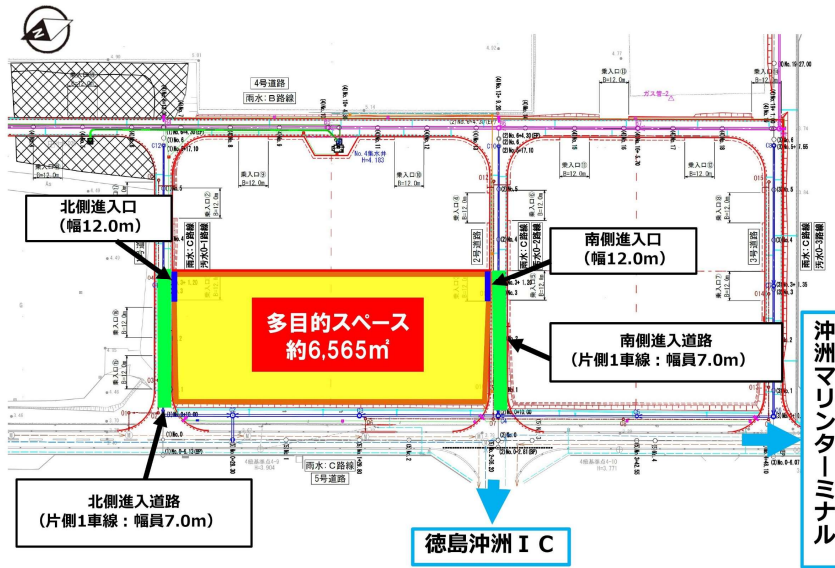

マリンピア沖洲・多目的スペース ご利用案内

マリンピア沖洲の廃棄物最終処分場跡地を
多目的スペースとしてご利用いただけます。

例えば…

- 各種展示会・発表会・フリーマーケット・記念式典などのイベント
- さえぎるものが無い空間を活かしたドローン飛行の練習
- 広大な面積を必要とする各種訓練など

※他で開催されるイベント等の臨時駐車場としてもご利用いただけます。

全景(南側進入口より)

使用料

1日3.9円/㎡

全面利用の場合は1日28,160円(税込)

$3.9円 \times 6,565㎡ \times 1.1 \approx 28,160円$

※貸出面積・レイアウトその他
詳細についてはご相談ください。

お申し込み・お問い合わせ先

徳島県 県土整備部 徳島県土整備事務所 港湾管理担当
TEL (088) 653-8892
〒770-0865 徳島市南末広町6-36 徳島庁舎3階
(受付時間: 平日午前8時30分から午後5時まで)

交通アクセス

マリンピア沖洲・多目的スペース: 徳島市東沖洲2丁目23

JR徳島駅前、徳島市営バスターミナル6番のりばより、「沖洲マリンターミナル」又は「中央市場」行きに乗車。「沖洲マリンターミナル」にて下車後、北東方向へ徒歩14分。