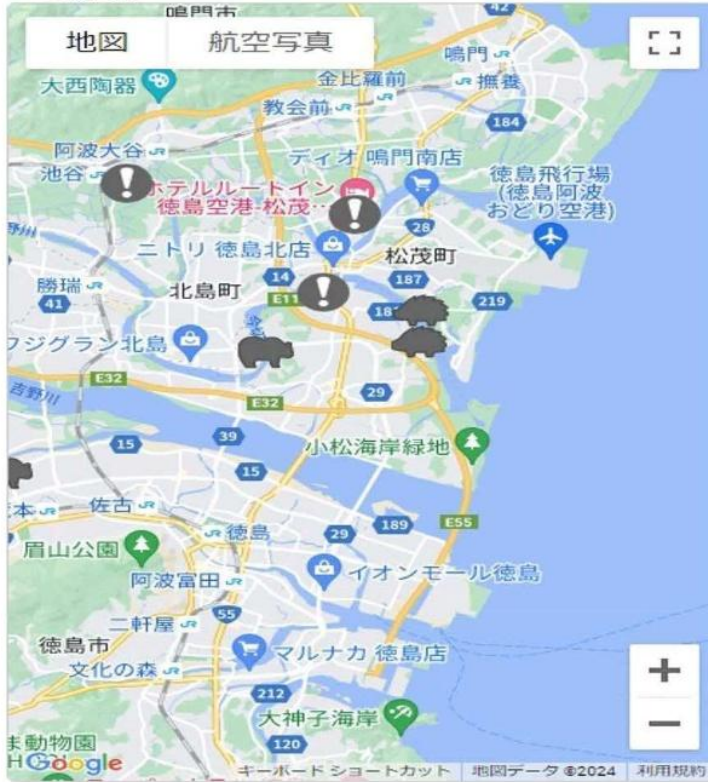

鳥獣対策MAP

鳥獣対策MAP

目撃・被害

お知らせ

新規作成

目撃・被害情報

「県民の皆様に対して市街地を作成しました。現在、地図には徳島県内出

して、本サイト

ます。また、県民の皆様が市街地にて目撃した鳥獣の情報を投稿できるようにしております。ぜひ御活用ください。」

目撃情報新規作成手順はここをクリックして確認できます

「目撃・被害」から「新規作成」を選択します。

目撃情報

全て

お知らせ

2023年度

全て

現在地

お知らせ

目撃情報

10 件表示

検索:

日時	タイトル	詳細
2024-01-19	あ	詳細
2023-12-25	テスト入力	詳細
2023-12-25	ああああ	詳細

3 件中 1 から 3 まで表示

前

11

時

51

分

クリア

場所*

徳島県 徳島市 応神町

マップから取得