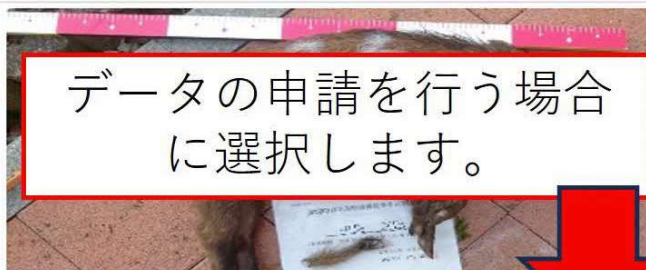

(注2) この画面を離れると現在入力中のデータは破棄されます

目撃・痕跡情報

編集

日時 2024-02-28 11:51

場所 徳島県徳島市応神町吉成西吉成

地図

鳥 写真を挿入・削除したい
被 場合を選択します。

被害農作物 稲

内容 テスト作成

現地写真

編集

データの申請を行う場合
を選択します。

公開状況

編集

現在の公開状況 未提出

公開可否について