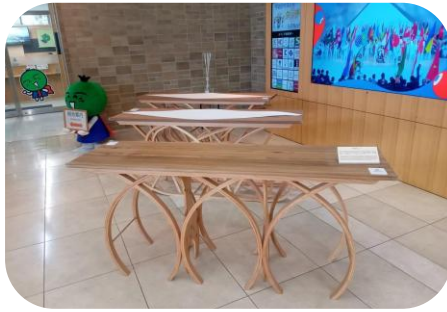

万博活用資材

①木製分割什器・展示物
W600×D2000×H1050 (2脚) & 750 (2脚)

②阿波指物テーブル×3脚
W1800×D600×H800

③藍染め用具
直径650×H550×3桶

④藍染和紙パネル
約W1000×H3700 (2枚)

⑤PETアップサイクルテーブル×3
W1240×D900×H900

⑥阿波指物扉
H2700×W1260 (2枚)

⑦藍染オブジェ
直径2200 (最大) ×H3000

⑧阿波指物障子
H3000×W7200 (1200×6枚一組)

⑨藍シルク布
約W500~900×D5000~1000の布 (11枚)

※出展ブースの高さ制限 (2,700mm以内) を超えるため、一部参考
※出展ブースで全ての資材を使用する必要はない。