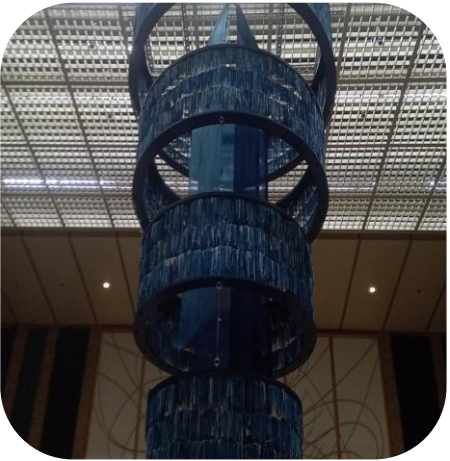

万博活用資材

①木製分割什器・展示物
W600×D2000×H1050 (2脚) & 750 (2脚)

②阿波指物テーブル×3脚
W1800×D600×H800

③藍染め用具
直径650×H550×3桶

④藍染和紙パネル
約W1000×H3700 (2枚)

⑤PETアップサイクルテーブル×3
W1240×D900×H900

⑥阿波指物扉
H2700×W1260 (2枚)

⑦藍染オブジェ
直径2200 (最大) ×H3000

⑧阿波指物障子
H3000×W7200 (1200×6枚一組)

⑨藍シルク布
約W500~900×D5000~1000の布 (11枚)

※出展ブースの高さ制限 (2,700mm以内) を超えるため、一部参考
※出展ブースで全ての資材を使用する必要はない。