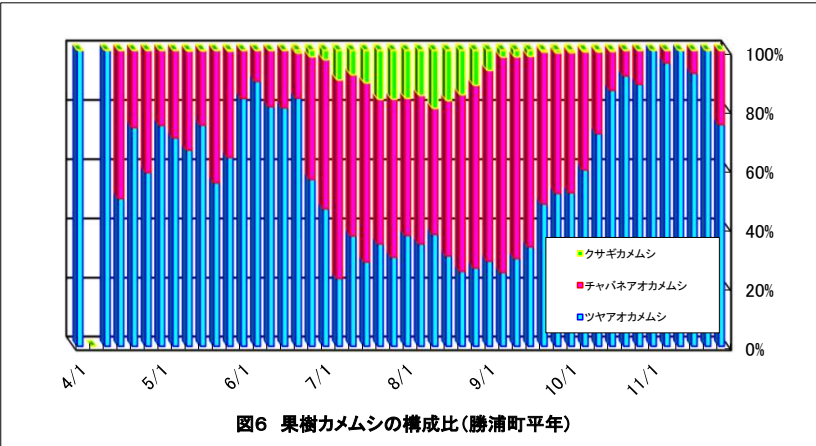

勝浦町(果樹カメムシ)

図5 果予察圃場の予察灯への誘殺数(4/1-11/30)

図6 果樹カメムシの構成比(勝浦町平年)

図7 果樹カメムシの構成比(勝浦町本年)