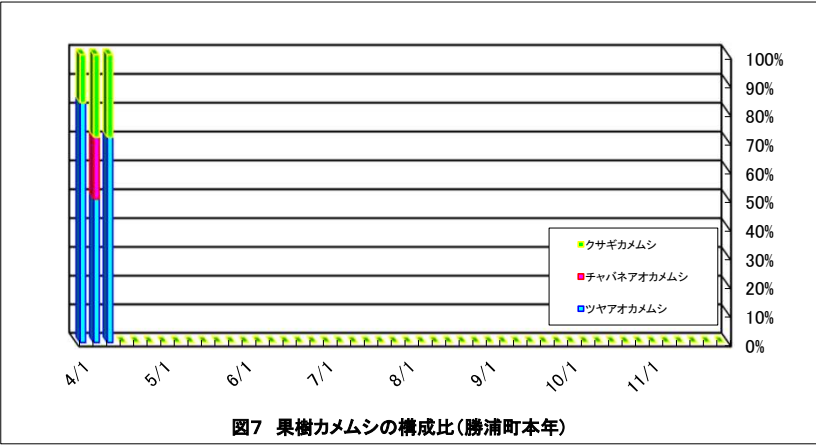

勝浦町(果樹カメムシ)

図5 果予察圃場の予察灯への誘殺数(4/1-11/30)

図6 果樹カメムシの構成比(勝浦町平年)

図7 果樹カメムシの構成比(勝浦町本年)