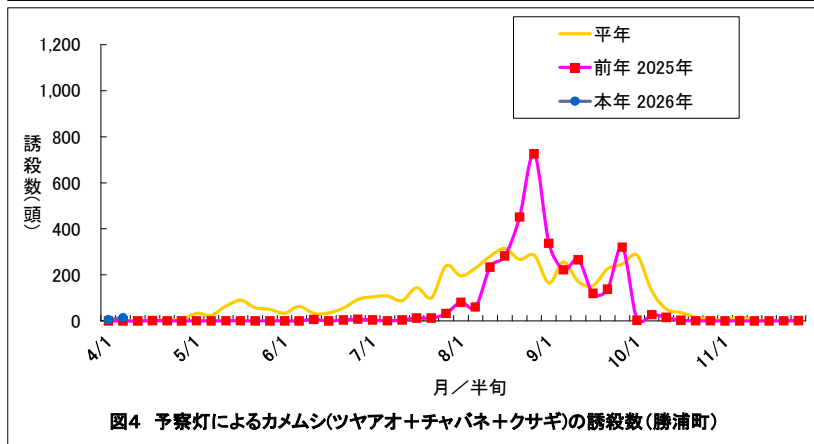

勝浦町(果樹カメムシ)

図5 果予察圃場の予察灯への誘殺数(4/1-11/30)

図6 果樹カメムシの構成比(勝浦町平年)

図7 果樹カメムシの構成比(勝浦町本年)