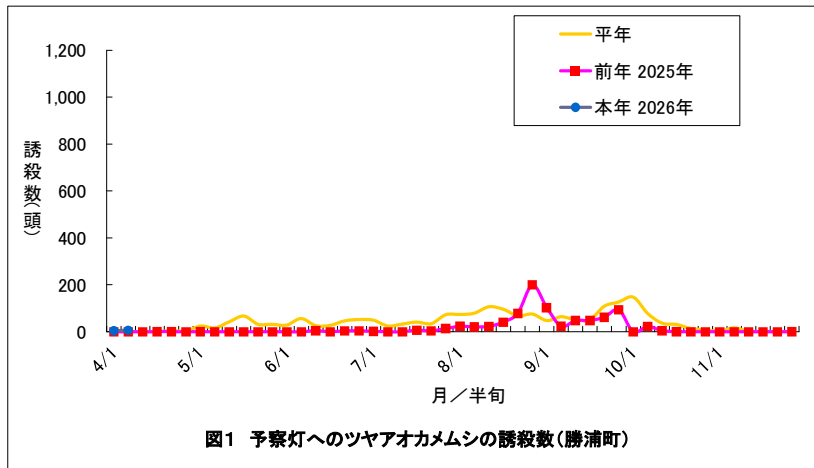

勝浦町(果樹カメムシ)

図5 果予察圃場の予察灯への誘殺数(4/1-11/30)

図6 果樹カメムシの構成比(勝浦町平年)

図7 果樹カメムシの構成比(勝浦町本年)