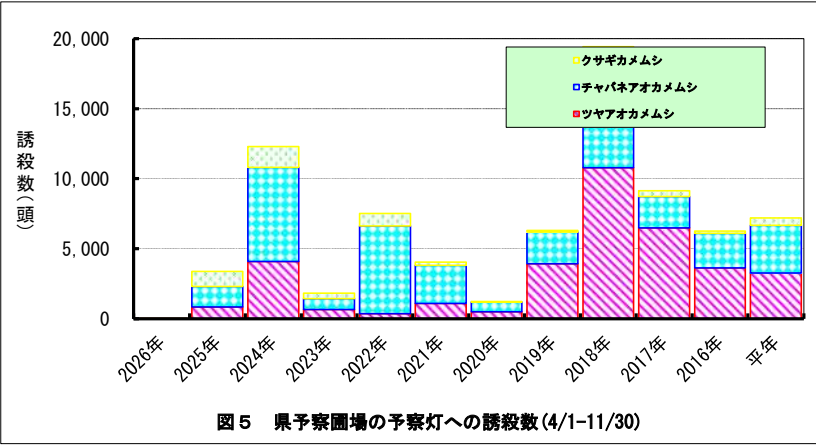

勝浦町(果樹カメムシ)

図5 果予察圃場の予察灯への誘殺数(4/1-11/30)

図6 果樹カメムシの構成比(勝浦町平年)

図7 果樹カメムシの構成比(勝浦町本年)