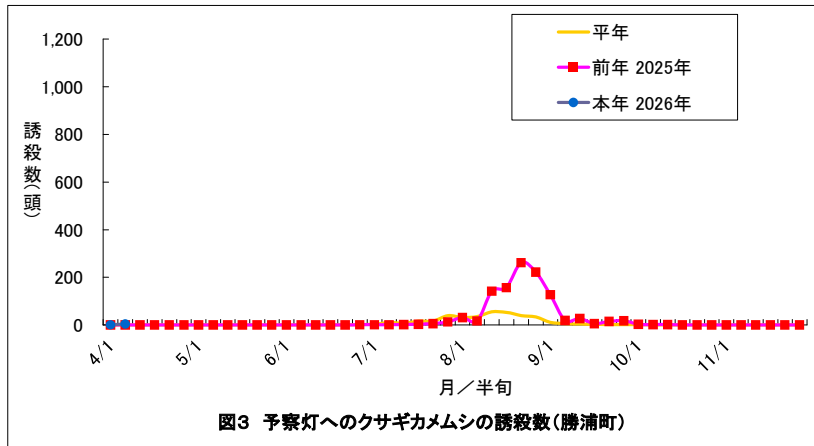

勝浦町(果樹カメムシ)

図5 果予察圃場の予察灯への誘殺数(4/1-11/30)

図6 果樹カメムシの構成比(勝浦町平年)

図7 果樹カメムシの構成比(勝浦町本年)