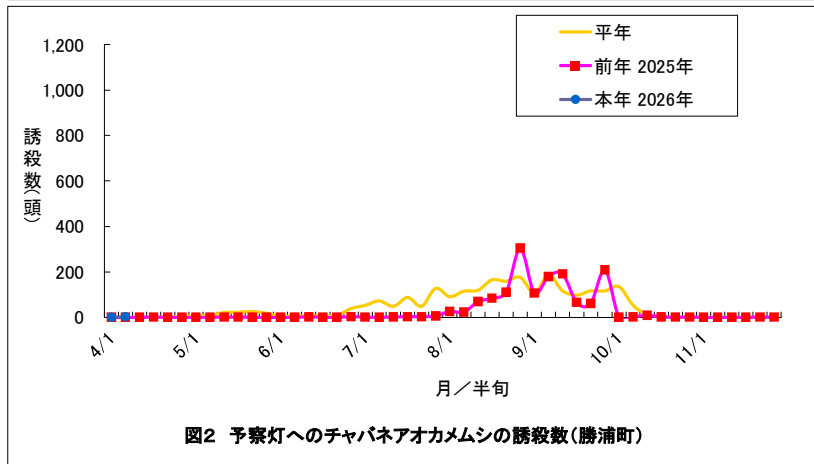

勝浦町(果樹カメムシ)

図5 果予察圃場の予察灯への誘殺数(4/1-11/30)

図6 果樹カメムシの構成比(勝浦町平年)

図7 果樹カメムシの構成比(勝浦町本年)