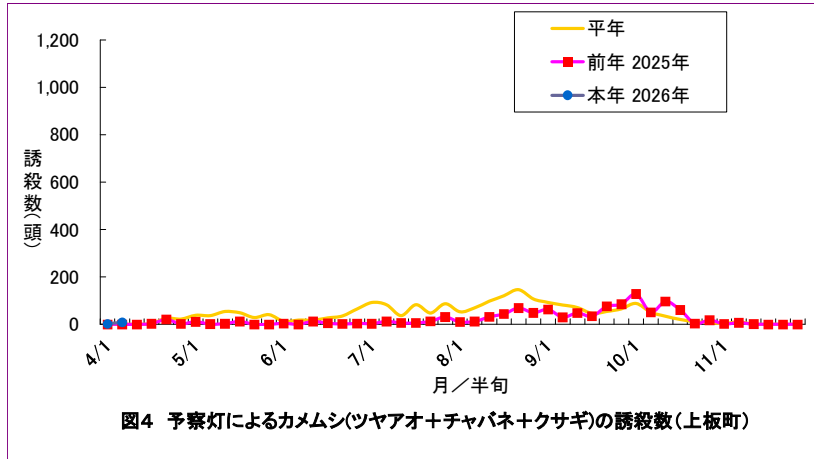

上板町(果樹カメムシ)

図5 県予察園場の予察灯への誘殺数(4/1-11/30)

図6 果樹カメムシの構成比(上板町平年)

図7 果樹カメムシの構成比(上板町本年)