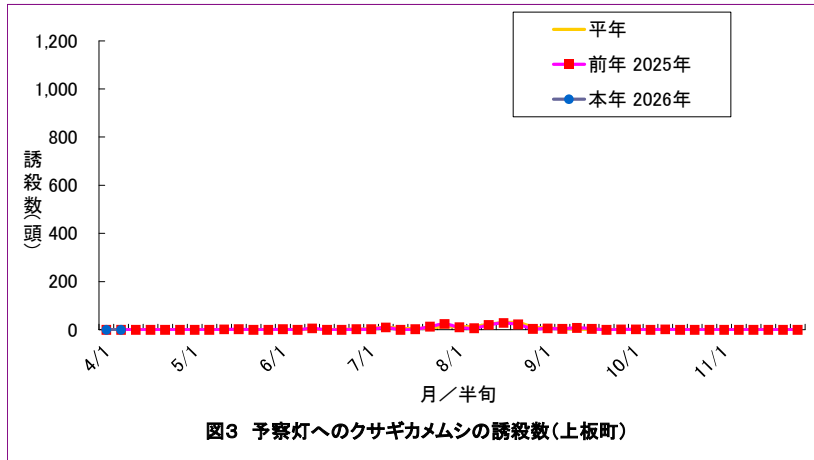

上板町(果樹カメムシ)

図5 県予察園場の予察灯への誘殺数(4/1-11/30)

図6 果樹カメムシの構成比(上板町平年)

図7 果樹カメムシの構成比(上板町本年)