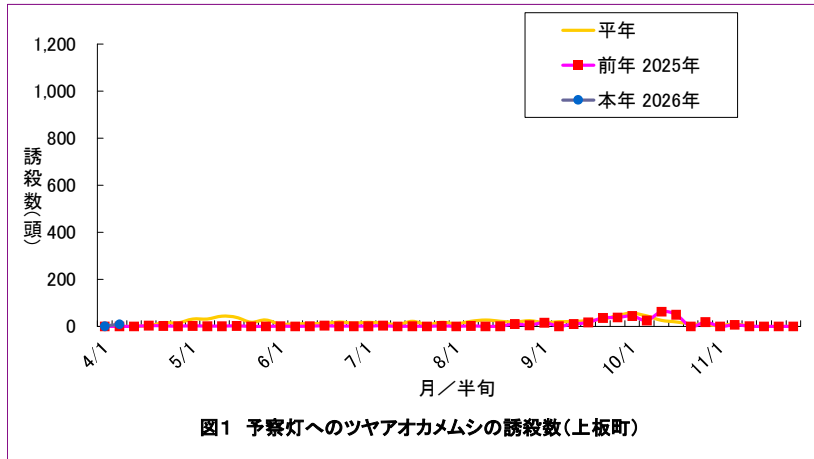

上板町(果樹カメムシ)

図5 県予察園場の予察灯への誘殺数(4/1-11/30)

図6 果樹カメムシの構成比(上板町平年)

図7 果樹カメムシの構成比(上板町本年)