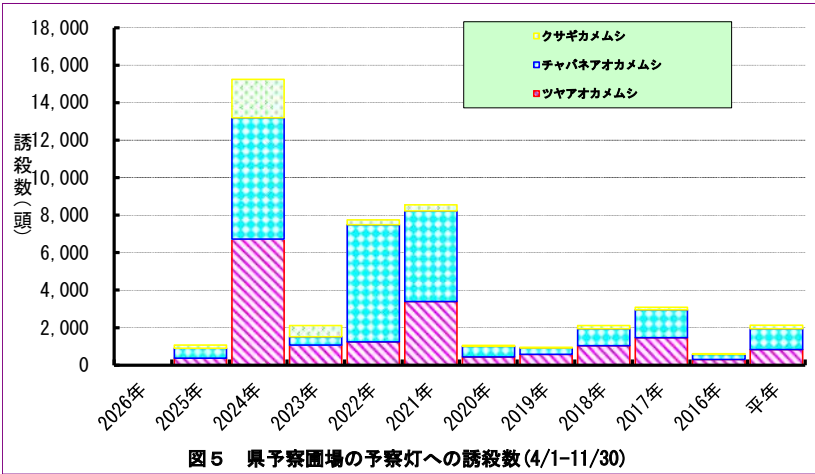

上板町(果樹カメムシ)

図5 県予察園場の予察灯への誘殺数(4/1-11/30)

図6 果樹カメムシの構成比(上板町平年)

図7 果樹カメムシの構成比(上板町本年)