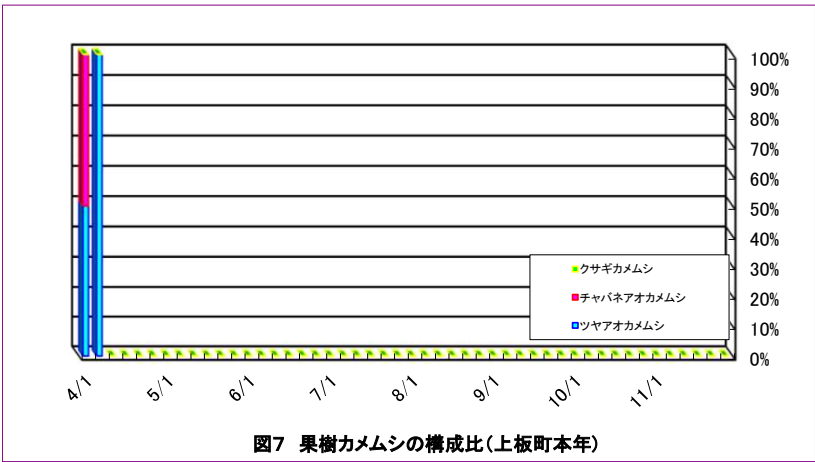

上板町(果樹カメムシ)

図5 県予察園場の予察灯への誘殺数(4/1-11/30)

図6 果樹カメムシの構成比(上板町平年)

図7 果樹カメムシの構成比(上板町本年)