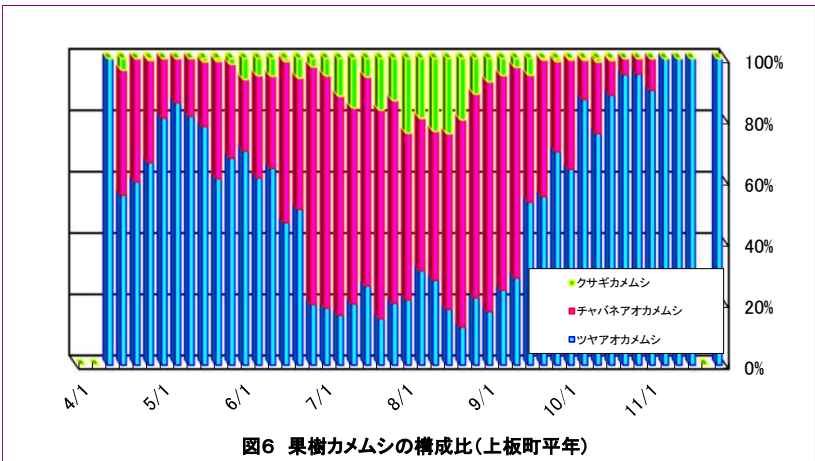

上板町(果樹カメムシ)

図5 県予察園場の予察灯への誘殺数(4/1-11/30)

図6 果樹カメムシの構成比(上板町平年)

図7 果樹カメムシの構成比(上板町本年)