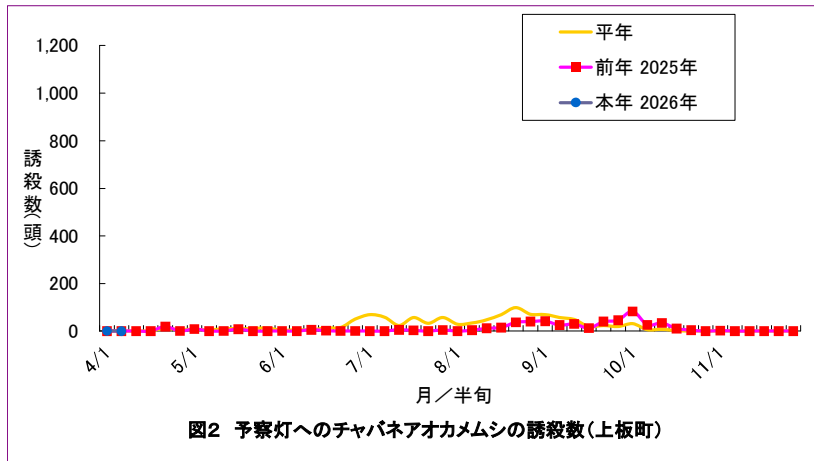

上板町(果樹カメムシ)

図5 県予察園場の予察灯への誘殺数(4/1-11/30)

図6 果樹カメムシの構成比(上板町平年)

図7 果樹カメムシの構成比(上板町本年)