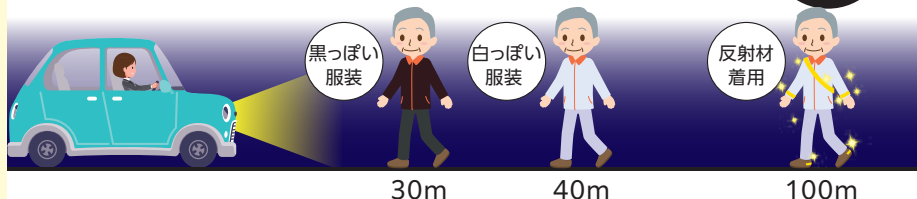

外出時の安全ガイド

歩道を横断するときには左右の確認を行っていますか？
少しの油断が大きな事故につながる可能性があるのが、交通事故の怖いところです。暗くなってから外出する際は反射材用品を着用したり、LEDライトを携帯するといった対策をしましょう。

歩いて出かけるときの注意点

左右を確認して横断しよう

道路を横断する際は、必ず横断歩道、歩道橋を利用しましょう。「一旦停止・安全確認・信号を守る」など、事故に遭わない行動を心がけましょう。

夜間・薄暮時は反射材をつけよう

反射材は、車のライトを反射させて、運転者へ自分の存在を知らせることができます。反射材用品を身につけたり、LEDライトを携帯したりするなど夕方や夜間の交通事故から身を守りましょう。

反射材をつけるとこんなに効果があります！

ドライバーから見て「反射材を着用している歩行者」は「着用していない歩行者」よりも2倍以上手前で発見できるといわれています。明るく目立つ色の服の着用も効果的です。

反射材の
効果

色の違いによる見え方

これは夜間に運転席から見た前方の景色の見え方を実験したものです。夜間に外出する際や昼間に出かけても帰りが夜間になる場合は、明るい服装を心がけましょう。

ロービームの場合

ハイビームの場合

自転車に乗るときは安全に正しく利用しよう

①ヘルメットの着用

ヘルメットを着用していれば、万が一交通事故に遭っても頭への衝撃を大幅に減らすことができます。自転車に乗るときはヘルメットを着用しましょう。

ヘルメット非着用時の
頭部損傷構成率は
着用時と比較すると

約1.7倍

致命傷となった
部位の
約5割が
頭部

警察庁HPより

②自転車保険に加入

自転車が加害者となる事故で高額賠償を請求される例が起きています。自転車事故で他人に与えた損害を賠償できるように、保険に加入しましょう。

③自転車の点検整備

自転車の故障は走行中の事故につながり、大変危険です。普段から簡単な点検を行い、年に1回は専門店で定期的な点検整備を実施しましょう。

知っていますか？ TSマーク

自転車を安全に利用してもらうため、自転車販売店などで整備士が自転車を点検整備して安全を確認したときに貼られるマークです。このマークが貼られている自転車には、損害保険と賠償責任保険が付加されています。

有効期限は点検日から1年間です。