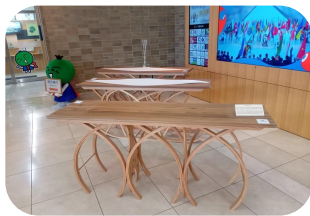

# 展示物目録

①木製分割什器・展示物  
W600×D2000×H1050(2脚)&750(2脚)

②阿波指物テーブル×3脚  
W1800×D600×H800

③メインビジュアル  
W1200×D900(3枚)

④ユニフォーム(2枚)

⑤国際交流展示  
(藍染Tシャツ・国旗・ぬいぐるみのみ)

⑥藍染め用具  
直径650×H550×3桶

⑦藍染和紙パネル  
約W1000×H3700(2枚)

⑧PETアップサイクルテーブル×3  
W1240×D900×H900

⑩阿波指物扉  
H2700×W1260(2枚)

⑪藍染オブジェ  
直径2200(最大)×高さ3000

⑫阿波指物障子  
H3000×W7200(1200×6枚一組)

⑬藍シルク布  
約W500~900×D5000~1000の布(11枚)

⑭徳島県ゾーン期間展示  
W500×D550×H1200(6台)

⑮万博各月取組展示  
H4100の布×6枚  
A3写真×6枚×6ヶ月

⑰ドイツパビリオンソファ  
W1100×D1200×H1150